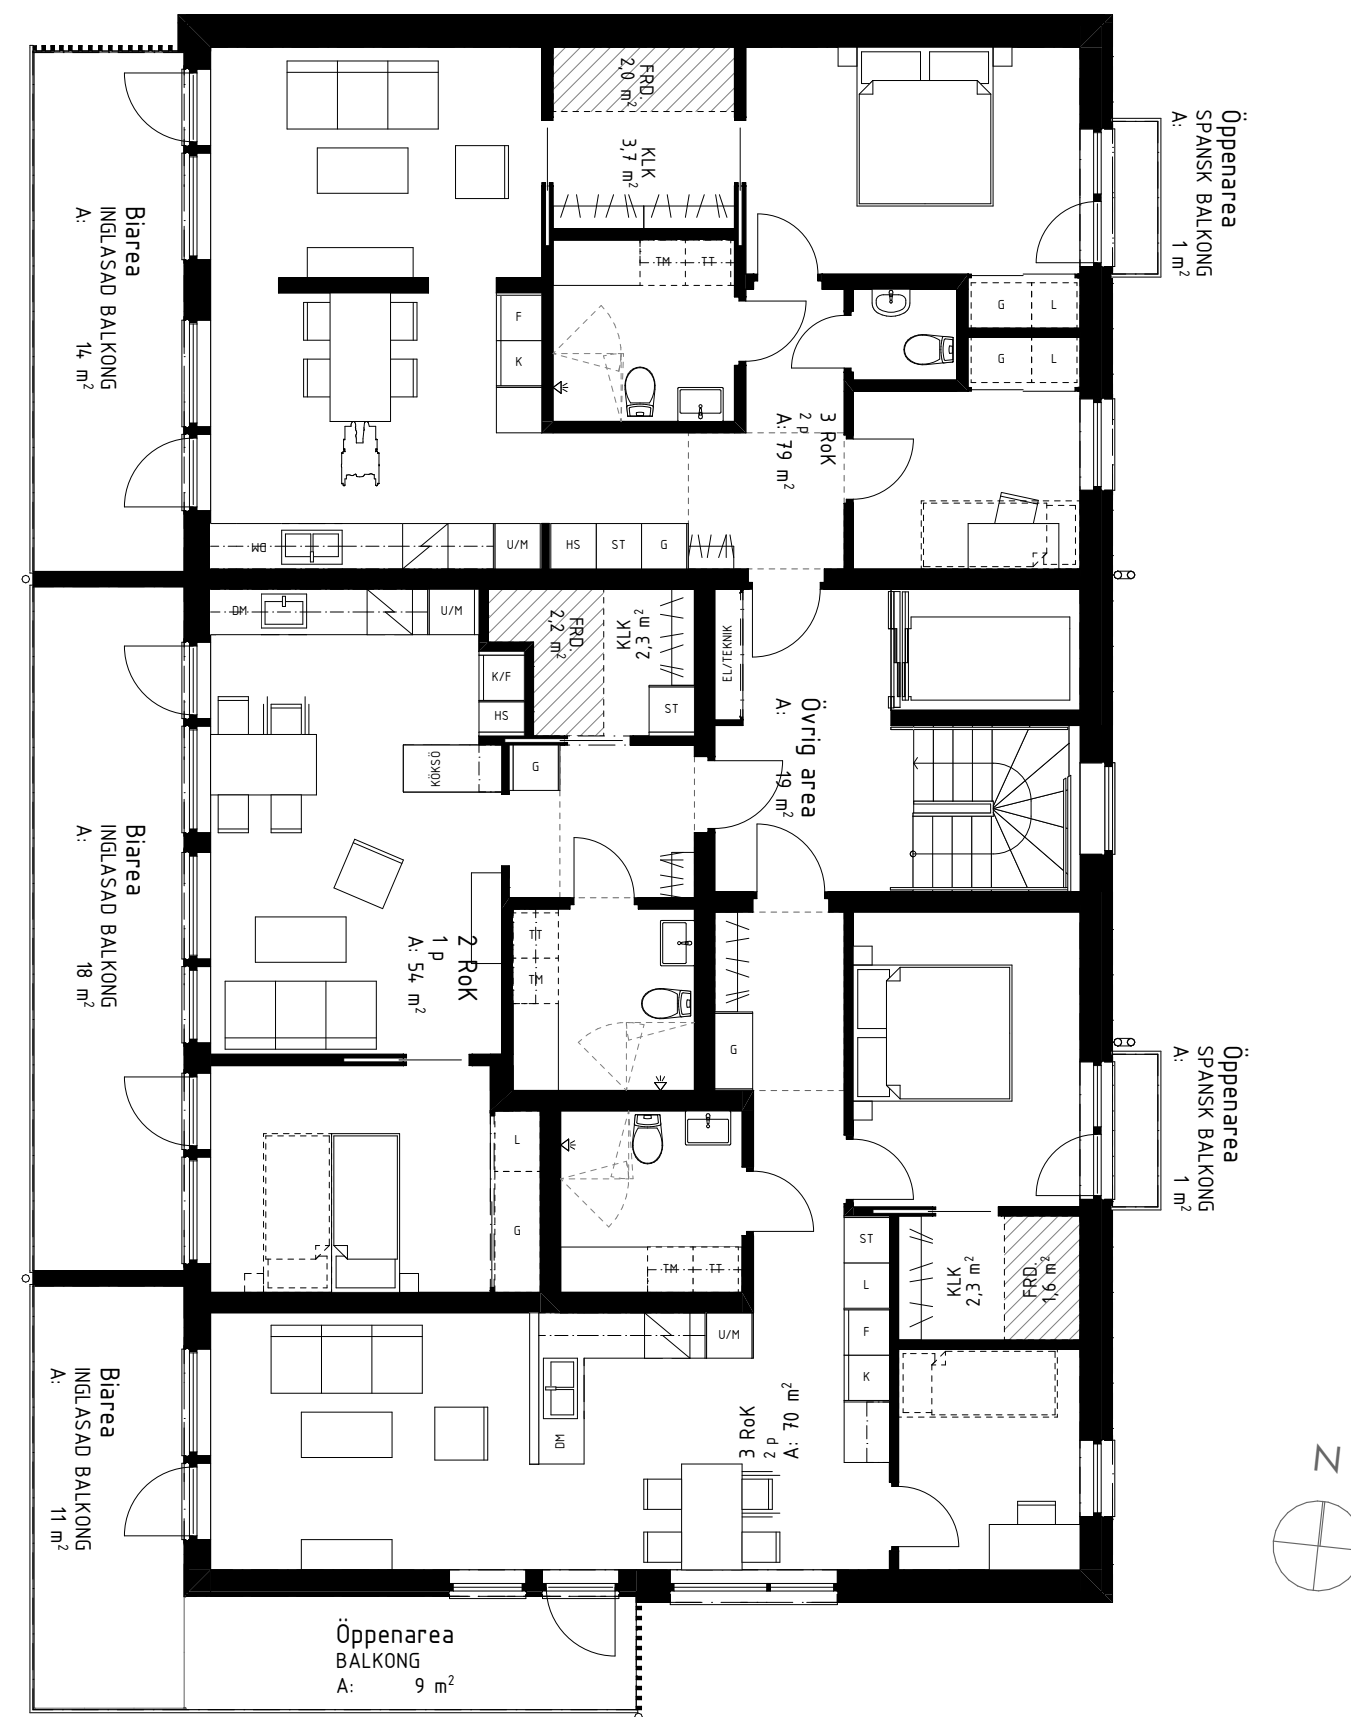

Brf Årstiden

Typplan

Hus 2 - 3

Alt. planlösning - 3 Rok 79 m²

Hus 1

Brf Årstiden

Typplan

Hus 1, Vån 2 - 4

Brf Årstiden

Typplan