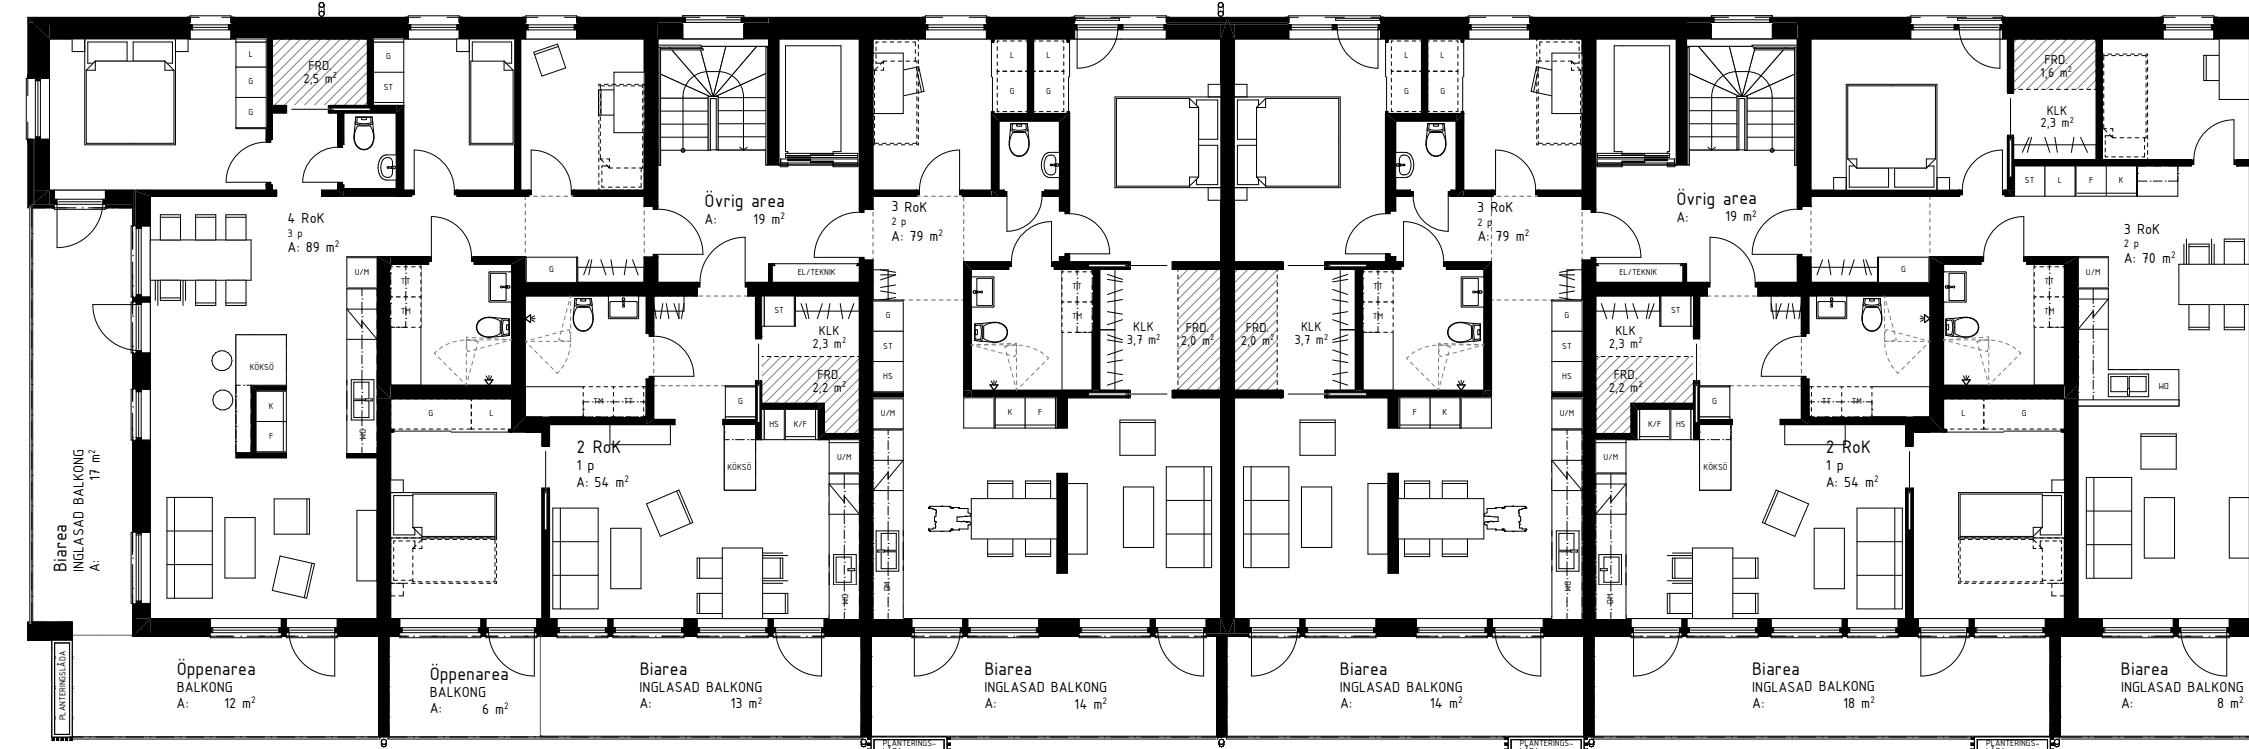

Brf Årstiden

Typplan

Hus 2 - 3

Alt. planlösning - 3 Rok 79 m²

Hus 1

Brf Årstiden

Typplan

Hus 1, Vån 2 - 4

Brf Årstiden

Typplan