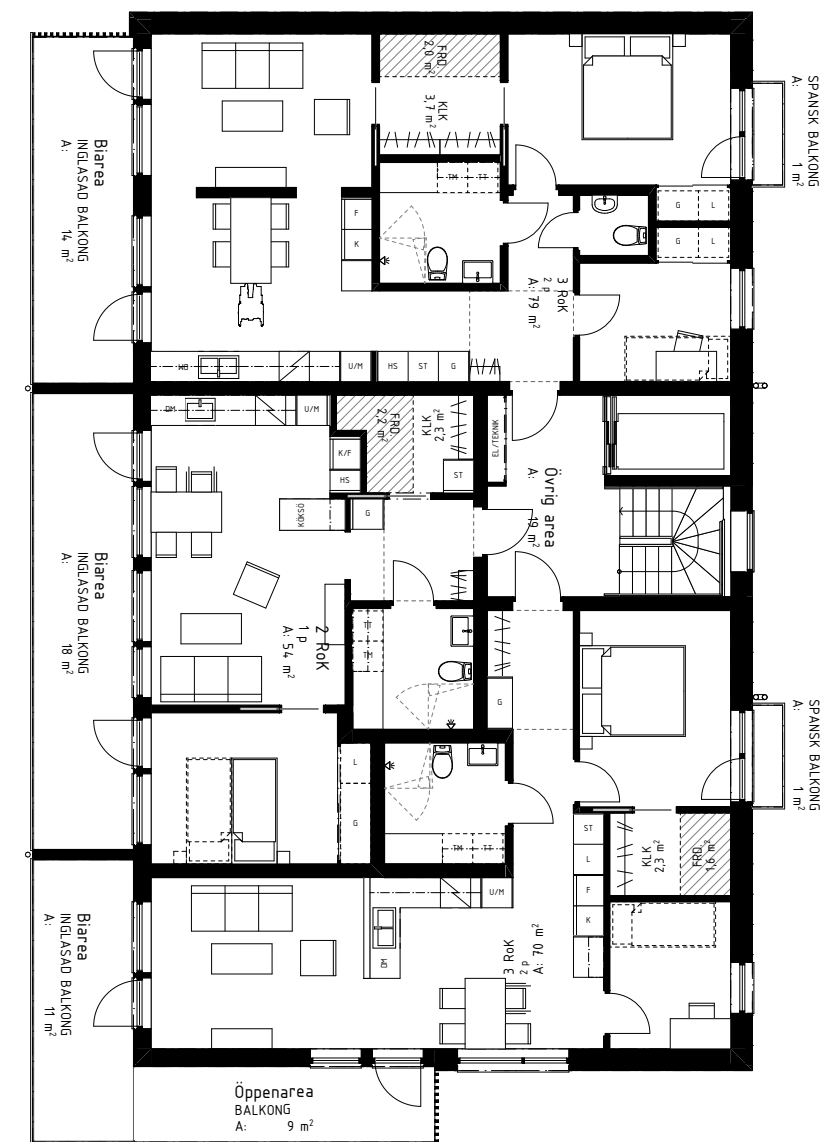

Brf Årstiden

Typplan

Hus 2 - 3

Alt. planlösning - 3 Rok 79 m²

Hus 1

Brf Årstiden

Typplan

Hus 1, Vån 2 - 4

Brf Årstiden

Typplan