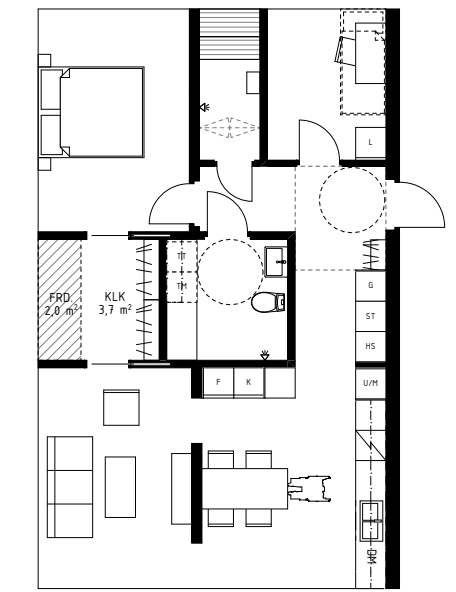

Brf Årstiden

Typplan

Hus 2 - 3

Alt. planlösning - 3 Rok 79 m²

Hus 1

Brf Årstiden

Typplan

Hus 1, Vån 2 - 4