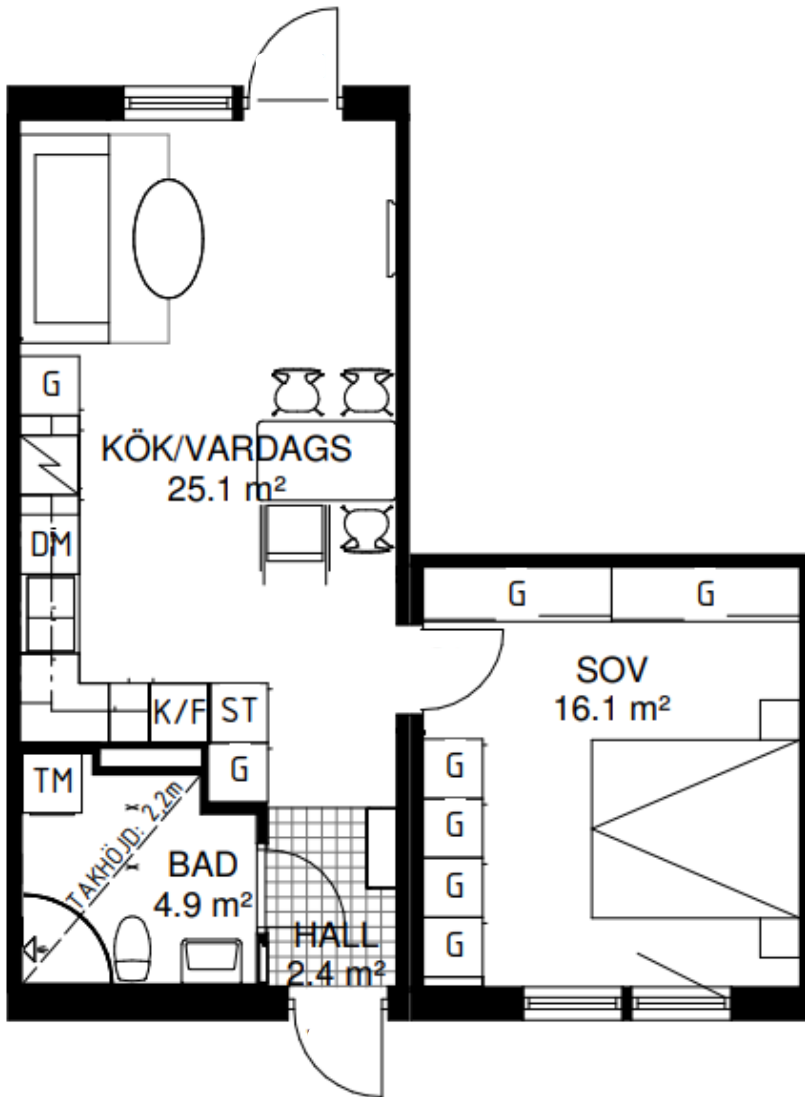

Bofakta

Kv Oasen & Kv Trädgården, Älmhult

2

rum och kök

50,4 kvm

G	GARDEROB
DM	DISKMASKIN
ST	STÄDSKÅP
K	KYL
F	FRYS
K/F	KOMBINERAD KYL/FRYS
⚡	SPIS
🚿	FLÄKT
TM	TVÄTTMASKIN
TT	TORKTUMLARE
KM	KOMBIMASKIN

Lägenheten är ljus med vackert planerade rum för att få en lättmöblerad och yteffektiv bostad. I badrummet finns dusch med glasväggar samt tvättmaskin med torktumlare.

Denna lägenhet finns på våningsplan 1-4