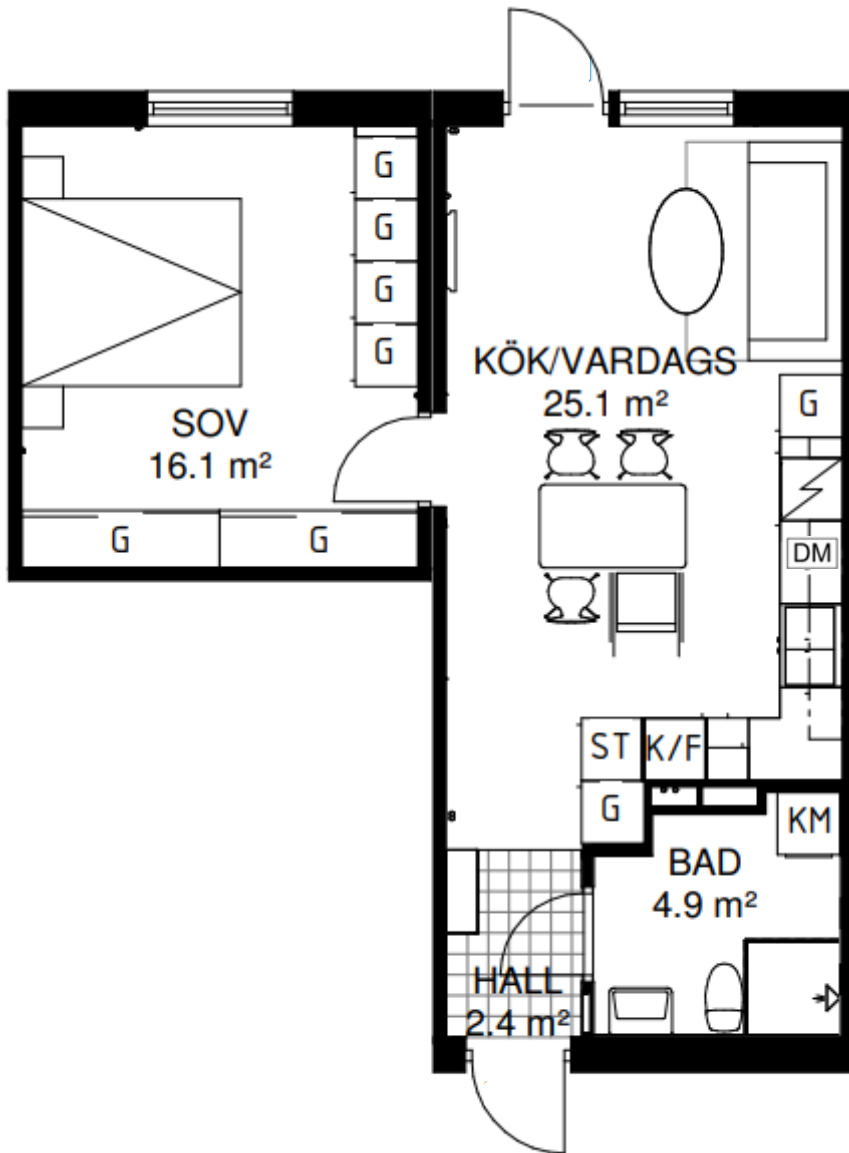

Bofakta

Kv Oasen & Kv Trädgården, Älmhult

2

rum och kök

50,4 kvm

- G GARDEROB
- DM DISKMASKIN
- ST STÄDSKÅP
- K KYL
- F FRYS
- K/F KOMBINERAD KYL/FRYS
- SPIS SPIS
- FLÄKT FLÄKT
- TM TVÄTTMASKIN
- TT TORKTUMLARE
- KM KOMBIMASKIN

Lägenheten är ljus med vackert planerade rum för att få en lättmöblerad och yteffektiv bostad. I badrummet finns dusch med glasväggar samt tvättmaskin med torktumlare.

Denna lägenhet finns på våningsplan 1-4