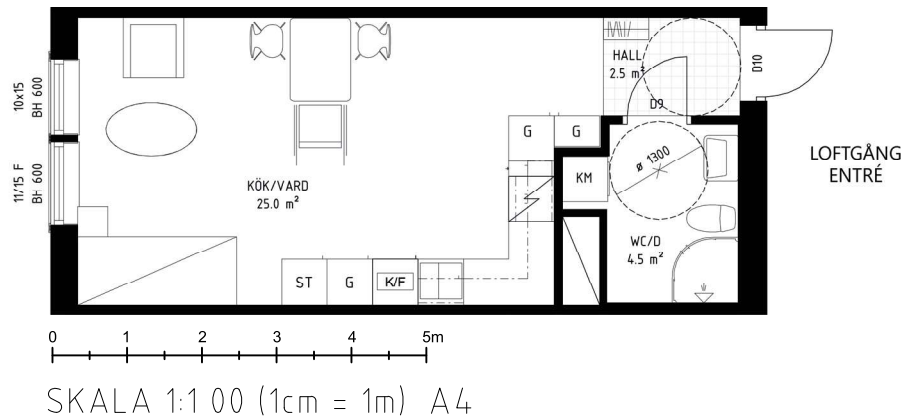

KVARTERET KASTANJEN

1 Rum och kök, 34 kvm

Lgh 224 1 RoK 34 m² Balkong

Välplanerad lägenhet med genomsikt. Köket i öppen planlösning med allrum/sovdela och matplats. Energieffektiva vitvaror. Kombinerad tvättmaskin/torktumlare i badrum.

KVARTERET KASTANJEN

1 Rum och kök, 34 kvm

Lgh 224 1 RoK 34 m² Balkong

Välplanerad lägenhet med genomsikt. Köket i öppen planlösning med allrum/sovdal och matplats. Energieffektiva vitvaror. Kombinerad tvättmaskin/torktumlare i badrum.