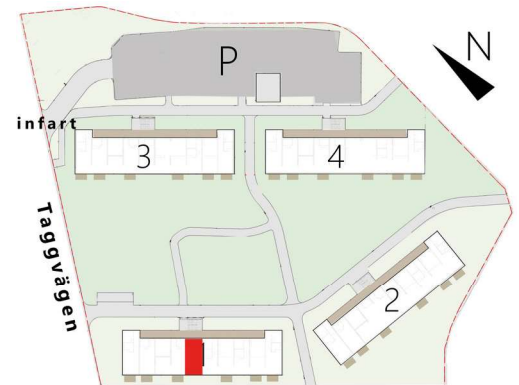

KVARTERET KASTANJEN

1 RoK 34 KVM

Lgh 124   1 RoK   34 m²   Balkong

Välplanerad lägenhet med genomsikt. Köket i öppen planlösning med allrum/sovdal och matplats. Energieffektiva vitvaror. Kombinerad tvättmaskin/torktumlare i badrum.