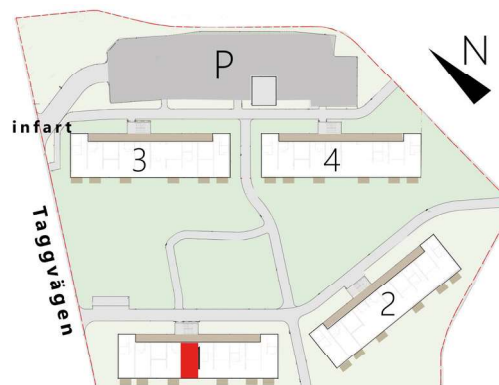

KVARTERET KASTANJEN

1 Rum och kök, 34 kvm

Lgh 114 1 RoK 34 m² Altan

Välplanerad lägenhet med genomsikt. Köket i öppen planlösning med allrum/sovdel och matplats. Energieffektiva vitvaror. Kombinerad tvättmaskin/torktumlare i badrum.