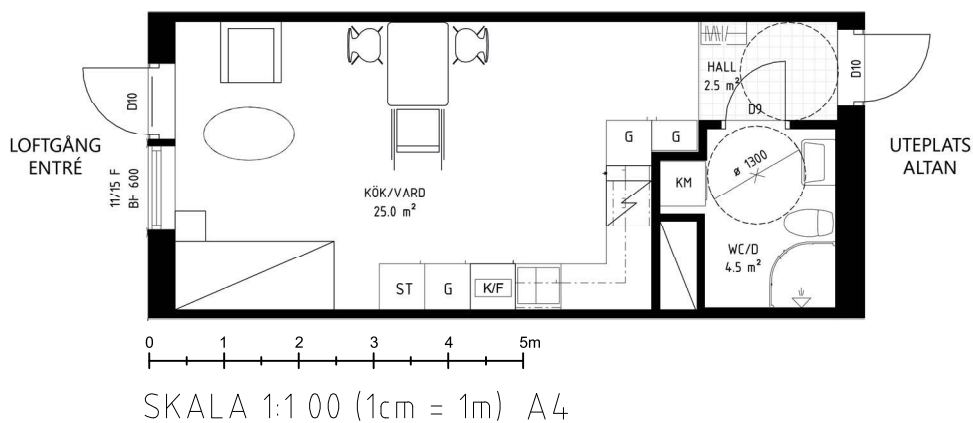

KVARTERET KASTANJEN

1 Rum och kök, 34 kvm

Lgh 114 1 RoK 34 m² Altan

Välplanerad lägenhet med genomsikt. Köket i öppen planlösning med allrum/sovdel och matplats. Energieffektiva vitvaror. Kombinerad tvättmaskin/torktumlare i badrum.

KVARTERET KASTANJEN

1 Rum och kök, 34 kvm

Lgh 114 1 RoK 34 m² Altan

Välplanerad lägenhet med genomsikt. Köket i öppen planlösning med allrum/sovdela och matplats. Energieffektiva vitvaror. Kombinerad tvättmaskin/torktumlare i badrum.