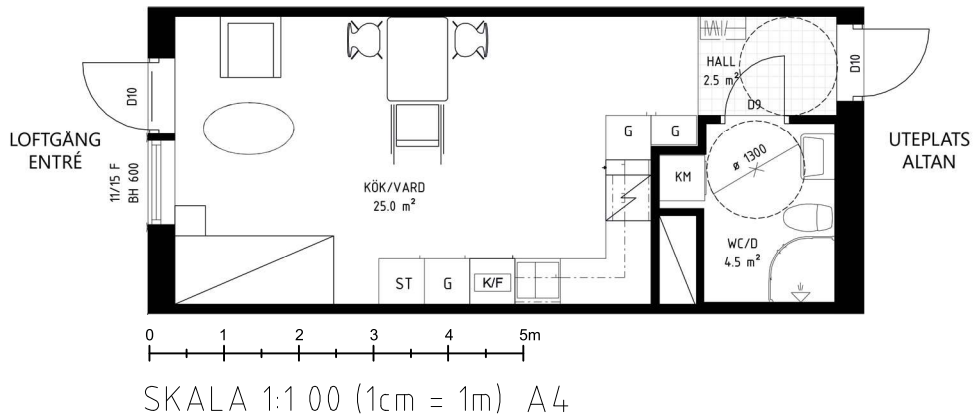

KVARTERET KASTANJEN

1 Rum och kök, 34 kvm

Lgh 414 1 RoK 34 m2 Altan

Välplanerad lägenhet med genomsikt. Köket i öppen planlösning med allrum/sovdal och matplats. Energieffektiva vitvaror. Kombinerad tvättmaskin/torktumlare i badrum.

KVARTERET KASTANJEN

1 Rum och kök, 34 kvm

Lgh 414 1 RoK 34 m² Altan

Välplanerad lägenhet med genomsikt. Köket i öppen planlösning med allrum/sovdela och matplats. Energieffektiva vitvaror. Kombinerad tvättmaskin/torktumlare i badrum.