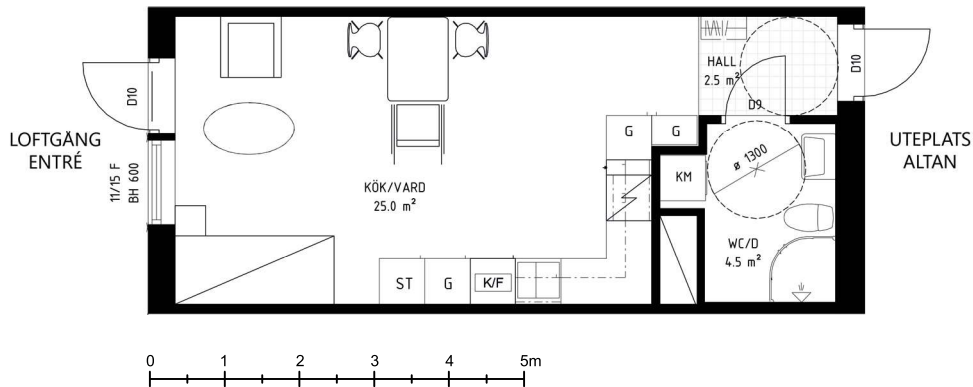

KVARTERET KASTANJEN

1 Rum och kök, 34 kvm

Lgh 314 1 RoK 34 m2 Altan

Välplanerad lägenhet med genomsikt. Köket i öppen planlösning med allrum/sovdel och matplats. Energieffektiva vitvaror. Kombinerad tvättmaskin/torktumlare i badrum.

KVARTERET KASTANJEN

1 Rum och kök, 34 kvm

Lgh 314 1 RoK 34 m² Altan

Välplanerad lägenhet med genomsikt. Köket i öppen planlösning med allrum/sovdela och matplats. Energieffektiva vitvaror. Kombinerad tvättmaskin/torktumlare i badrum.