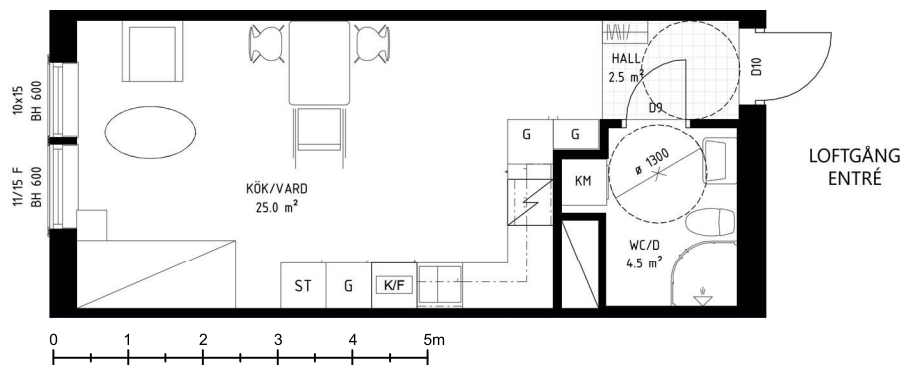

KVARTERET KASTANJEN

1 Rum och kök, 34 kvm

Lgh 324 1 RoK 34 m² Balkong

Välplanerad lägenhet med genomsikt. Köket i öppen planlösning med allrum/sovdela och matplats. Energieffektiva vitvaror. Kombinerad tvättmaskin/torktumlare i badrum.

KVARTERET KASTANJEN

1 Rum och kök, 34 kvm

Lgh 324 1 RoK 34 m² Balkong

Välplanerad lägenhet med genomsikt. Köket i öppen planlösning med allrum/sovdal och matplats. Energieffektiva vitvaror. Kombinerad tvättmaskin/torktumlare i badrum.