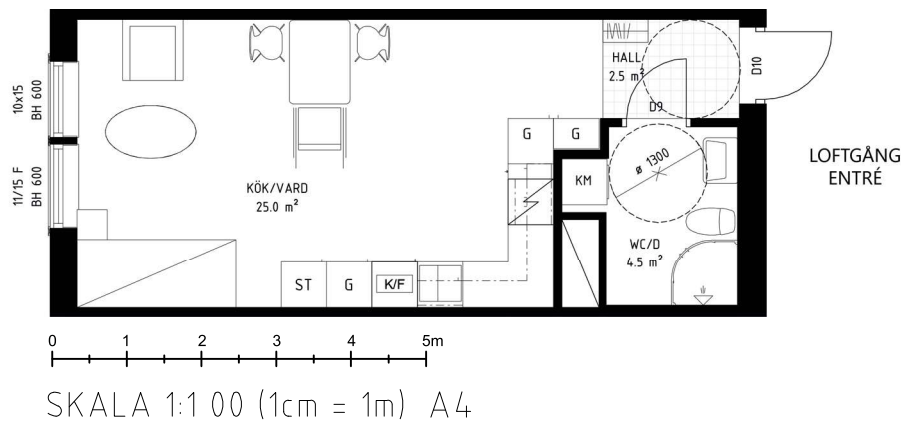

K Kyl	DM Diskmaskin	Ugn, spis och fläkt	ST Städskåp
F Frys	TM Tvättmaskin	G Garderob	
K/F Kyl/ Frys	TT Torktumlare	KM Kombimaskin