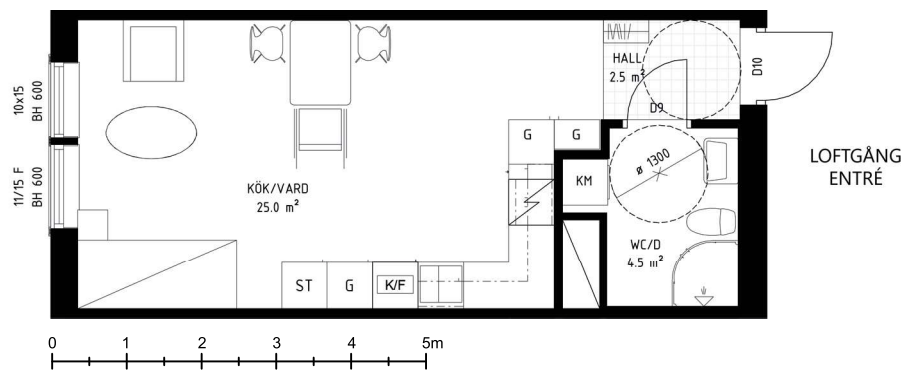

KVARTERET KASTANJEN

1 Rum och kök, 34 kvm

Lgh 114 1 RoK 34 m² Altan

Välplanerad lägenhet med genomsikt. Köket i öppen planlösning med allrum/sovdela och matplats. Energieffektiva vitvaror. Kombinerad tvättmaskin/torktumlare i badrum.

KVARTERET KASTANJEN

1 RoK 34 KVM

Lgh 124 1 RoK 34 m² Balkong

Välplanerad lägenhet med genomsikt. Köket i öppen planlösning med allrum/sovdal och matplats. Energieffektiva vitvaror. Kombinerad tvättmaskin/torktumlare i badrum.

KVARTERET KASTANJEN

1 Rum och kök, 34 kvm

Lgh 214 1 RoK 34 m2 Altan

Välplanerad lägenhet med genomsikt. Köket i öppen planlösning med allrum/sovdel och matplats. Energieffektiva vitvaror. Kombinerad tvättmaskin/torktumlare i badrum.