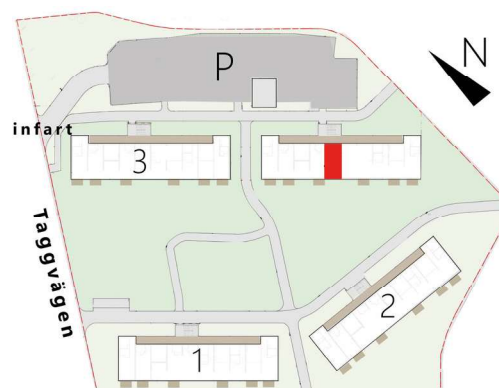

KVARTERET KASTANJEN

1 Rum och kök, 34 kvm

Lgh 424   1 RoK   34 m²   Balkong

Välplanerad lägenhet med genomsikt. Köket i öppen planlösning med allrum/sovdela och matplats. Energieffektiva vitvaror. Kombinerad tvättmaskin/torktumlare i badrum.