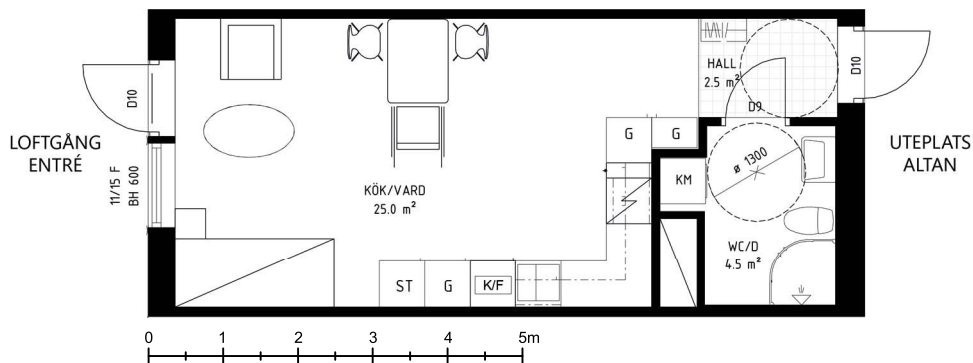

KVARTERET KASTANJEN

1 Rum och kök, 34 kvm

Lgh 214 1 RoK 34 m2 Altan

Välplanerad lägenhet med genomsikt. Köket i öppen planlösning med allrum/sovdel och matplats. Energieffektiva vitvaror. Kombinerad tvättmaskin/torktumlare i badrum.

KVARTERET KASTANJEN

1 Rum och kök, 34 kvm

Lgh 214 1 RoK 34 m² Altan

Välplanerad lägenhet med genomsikt. Köket i öppen planlösning med allrum/sovdela och matplats. Energieffektiva vitvaror. Kombinerad tvättmaskin/torktumlare i badrum.