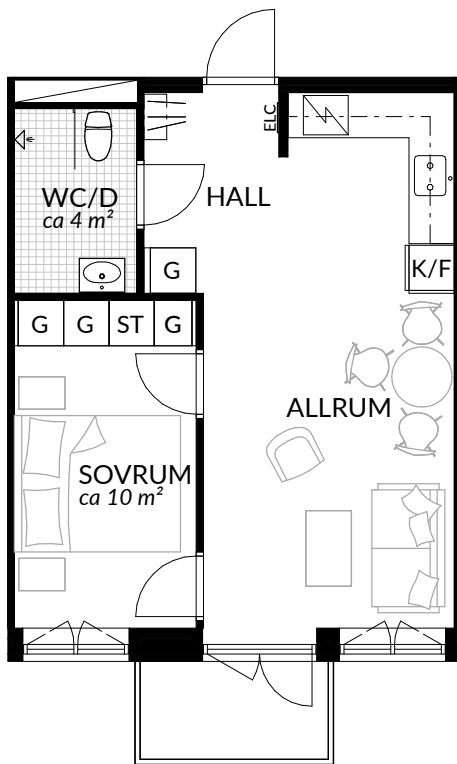

BOFAKTABLAD
Förrådet 2 - Norrtälje
Rubingatan 18

SKALA 1:100 (A4)

LÄGENHET: 4-1405	BOAREA: (CIRKA) 41,0 m²	ANTAL RUM OCH KÖK 2
ORIENTERINGSVY	SEKTIONSVY	FÖRKLARINGAR <table style="width: 100%; border: none;"> <tr> <td style="width: 50%; vertical-align: top;"> - G Garderob - G* Lägre garderob - ST Städskåp - H Högsåp - Spis - K Kyl - F Frys - K/F Kyl/frys </td> <td style="width: 50%; vertical-align: top;"> - Klinker - Hatthylla - Öppningsbart fönster - Elcentral - RH Rumshöjd - Vindsförråd - Källarförråd </td> </tr> </table>