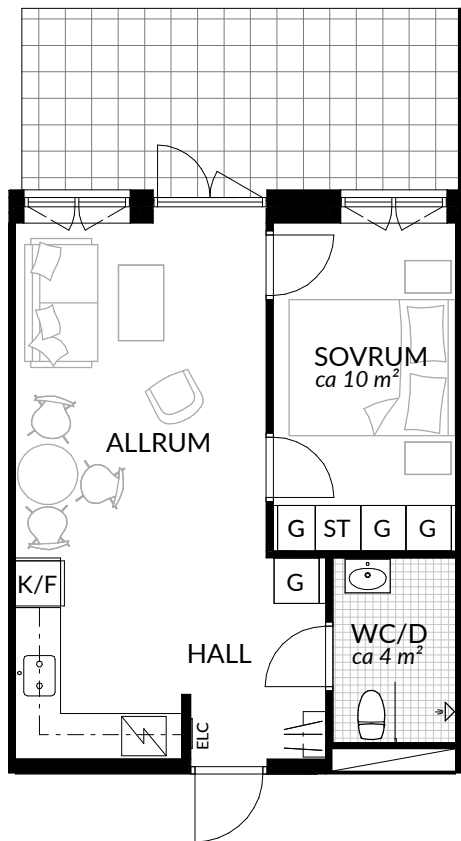

BOFAKTABLAD
Förrådet 2 - Norrtälje
Safirgatan 13

SKALA 1:100 (A4)

LÄGENHET: 1-1102	BOAREA: (CIRKA) 41,0 m²	ANTAL RUM OCH KÖK 2
ORIENTERINGSVY 	SEKTIONSVY 	FÖRKLARINGAR <table border="0"><tr><td>G Garderob</td><td> Klinker</td></tr><tr><td>G* Lägre garderob</td><td> Hatthylla</td></tr><tr><td>ST Städskåp</td><td> Öppningsbart fönster</td></tr><tr><td>H Högsåp</td><td> Elcentral</td></tr><tr><td> Spis</td><td>RH Rumshöjd</td></tr><tr><td>K Kyl</td><td> Vindsförråd</td></tr><tr><td>F Frys</td><td> Källarförråd</td></tr><tr><td>K/F Kyl/frys</td><td></td></tr></table>