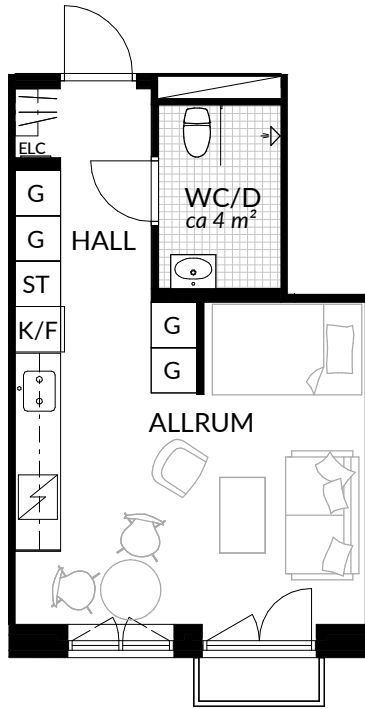

BOFAKTABLAD
Förrådet 2 - Norrtälje
Safirgatan 15

SKALA 1:100 (A4)

LÄGENHET: 2-1408	BOAREA: (CIRKA) 29,5 m²	ANTAL RUM OCH KÖK 1
ORIENTERINGSVY 	SEKTIONSVY 	FÖRKLARINGAR <table border="0"><tr><td>G Garderob</td><td> Klinker</td></tr><tr><td>G* Lägre garderob</td><td> Hatthylla</td></tr><tr><td>ST Städsåp</td><td> Öppningsbart fönster</td></tr><tr><td>H Högsåp</td><td> Elcentral</td></tr><tr><td> Spis</td><td>RH Rumshöjd</td></tr><tr><td>K Kyl</td><td> Vindsförråd</td></tr><tr><td>F Frys</td><td> Källarförråd</td></tr><tr><td>K/F Kyl/frys</td><td></td></tr></table>