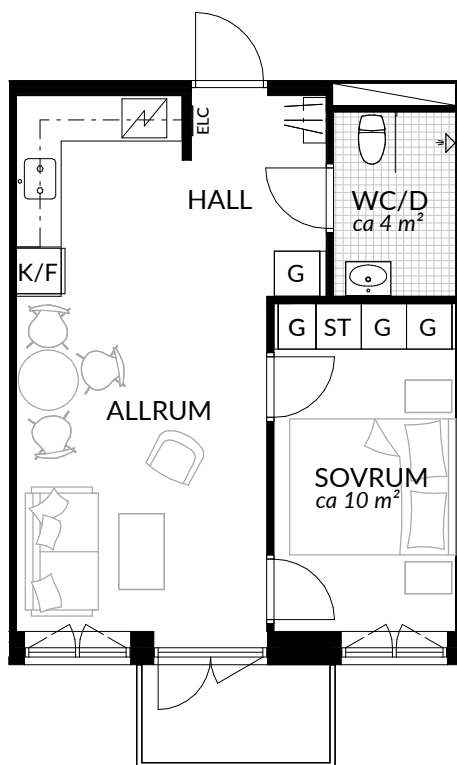

BOFAKTABLAD
Förrådet 2 - Norrtälje
Safirgatan 13

SKALA 1:100 (A4)

LÄGENHET: 1-1206	BOAREA: (CIRKA) 41,0 m²	ANTAL RUM OCH KÖK 2
ORIENTERINGSVY 	SEKTIONSVY 	FÖRKLARINGAR <table style="width: 100%; border: none;"> <tr> <td style="width: 50%; vertical-align: top;"> G Garderob G* Lägre garderob ST Städskåp H Högsåp / Spis K Kyl F Frys K/F Kyl/frys </td> <td style="width: 50%; vertical-align: top;"> - Klinker - Hatthylla - Öppningsbart fönster - Elcentral RH Rumshöjd Vindsförråd Källarförråd </td> </tr> </table>