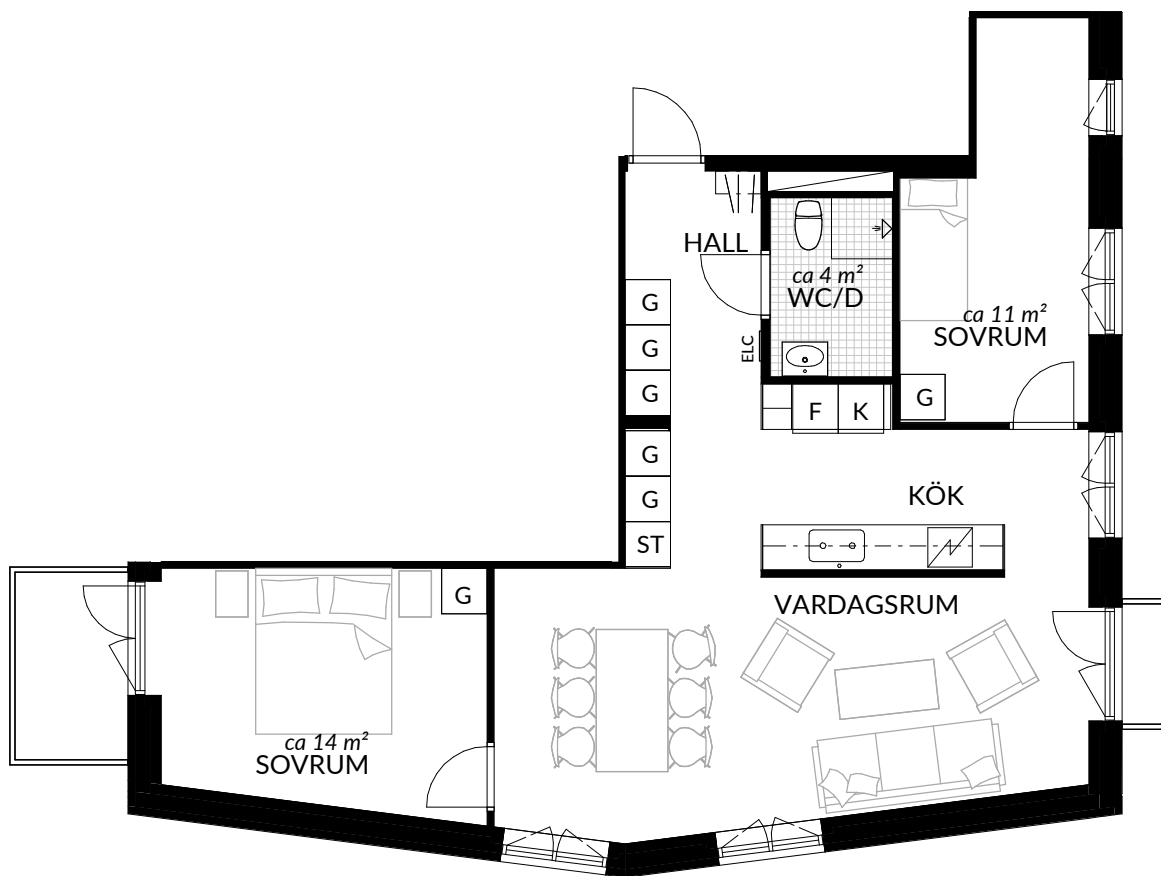

BOFAKTABLAD
Förrådet 2 - Norrtälje
Hemvägen 2

SKALA 1:100 (A4)

LÄGENHET: 3-1101	BOAREA: (CIRKA) 75,0 m²	ANTAL RUM OCH KÖK 3
ORIENTERINGSVY	SEKTIONSVY	FÖRKLARINGAR <table border="0"> <tr> <td>G Garderob</td> <td> Klinker</td> </tr> <tr> <td>G* Lägre garderob</td> <td> Hatthylla</td> </tr> <tr> <td>ST Städskåp</td> <td> Öppningsbart fönster</td> </tr> <tr> <td>H Högsåp</td> <td> Elcentral</td> </tr> <tr> <td> Spis</td> <td>RH Rumshöjd</td> </tr> <tr> <td>K Kyl</td> <td> Vindsförråd</td> </tr> <tr> <td>F Frys</td> <td> Källarförråd</td> </tr> <tr> <td>K/F Kyl/frys</td> <td></td> </tr> </table>