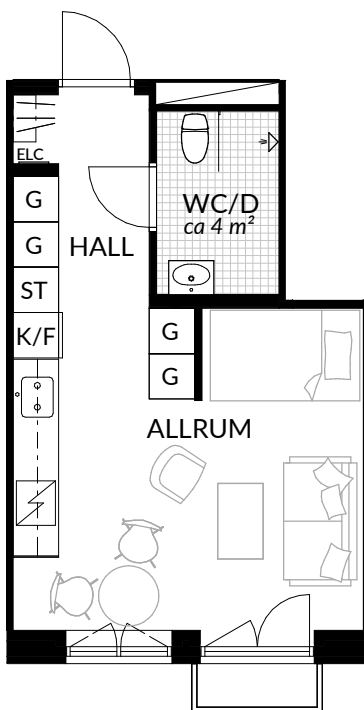

BOFAKTABLAD
Förrådet 2 - Norrtälje
Safirgatan 15

SKALA 1:100 (A4)

LÄGENHET: 2-1308	BOAREA: (CIRKA) 29,5 m²	ANTAL RUM OCH KÖK 1
ORIENTERINGSVY 	SEKTIONSVY 	FÖRKLARINGAR <table border="0"><tr><td>G Garderob</td><td> Klinker</td></tr><tr><td>G* Lägre garderob</td><td> Hatthylla</td></tr><tr><td>ST Städskåp</td><td> Öppningsbart fönster</td></tr><tr><td>H Högsåp</td><td> Elcentral</td></tr><tr><td> Spis</td><td>RH Rumshöjd</td></tr><tr><td>K Kyl</td><td> Vindsförråd</td></tr><tr><td>F Frys</td><td> Källarförråd</td></tr><tr><td>K/F Kyl/frys</td><td></td></tr></table>