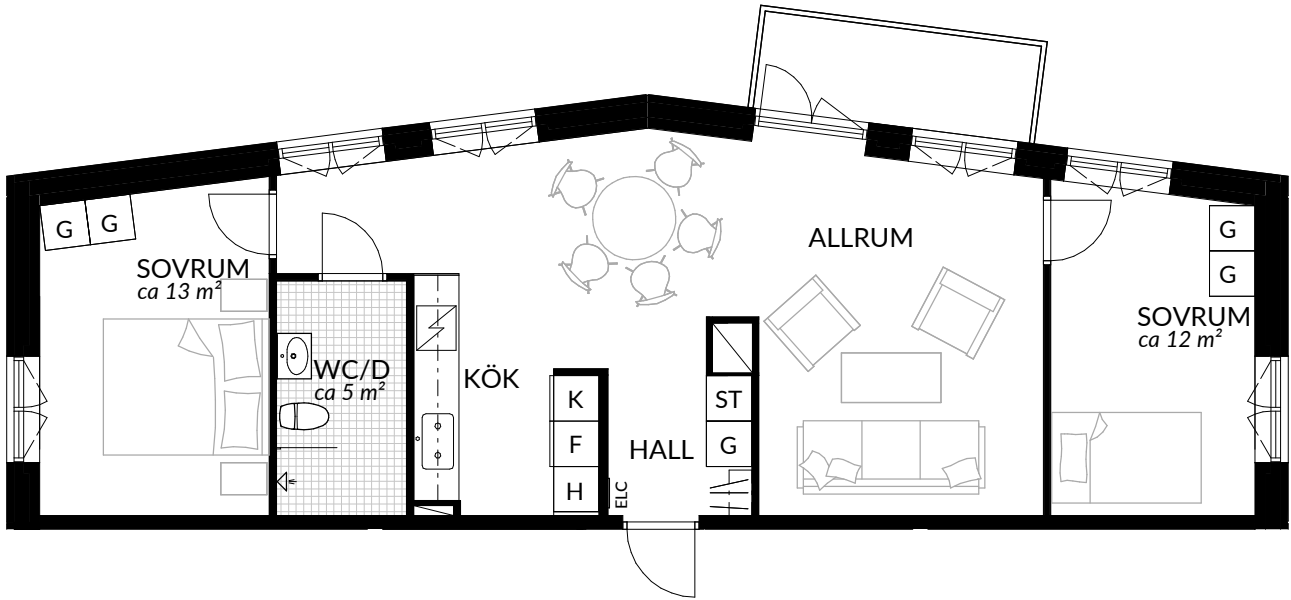

BOFAKTABLAD
Förrådet 2 - Norrtälje
Safirgatan 13

SKALA 1:100 (A4)

LÄGENHET: 1-1309	BOAREA: (CIRKA) 74,0 m²	ANTAL RUM OCH KÖK 3
ORIENTERINGSVY 	SEKTIONSVY 	FÖRKLARINGAR <table border="0"> <tr> <td>G Garderob</td> <td> Klinker</td> </tr> <tr> <td>G* Lägre garderob</td> <td> Hatthylla</td> </tr> <tr> <td>ST Städskap</td> <td> Öppningsbart fönster</td> </tr> <tr> <td>H Högskap</td> <td> Elcentral</td> </tr> <tr> <td> Spis</td> <td>RH Rumshöjd</td> </tr> <tr> <td>K Kyl</td> <td> Vindsförråd</td> </tr> <tr> <td>F Frys</td> <td> Källarförråd</td> </tr> <tr> <td>K/F Kyl/frys</td> <td></td> </tr> </table>