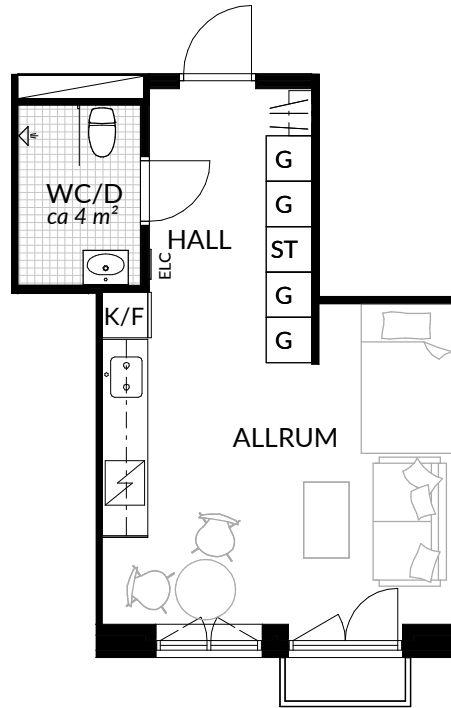

BOFAKTABLAD
Förrådet 2 - Norrtälje
Safirgatan 15

SKALA 1:100 (A4)

LÄGENHET: 2-1202	BOAREA: (CIRKA) 30,5 m²	ANTAL RUM OCH KÖK 1
ORIENTERINGSVY	SEKTIONSVY	FÖRKLARINGAR
N		<table border="0"> <tr> <td>G Garderob</td> <td> Klinker</td> </tr> <tr> <td>G* Lägre garderob</td> <td> Hatthylla</td> </tr> <tr> <td>ST Städskåp</td> <td> Öppningsbart fönster</td> </tr> <tr> <td>H Högsåp</td> <td> Elcentral</td> </tr> <tr> <td> Spis</td> <td>RH Rumshöjd</td> </tr> <tr> <td>K Kyl</td> <td> Vindsförråd</td> </tr> <tr> <td>F Frys</td> <td> Källarförråd</td> </tr> <tr> <td>K/F Kyl/frys</td> <td></td> </tr> </table>