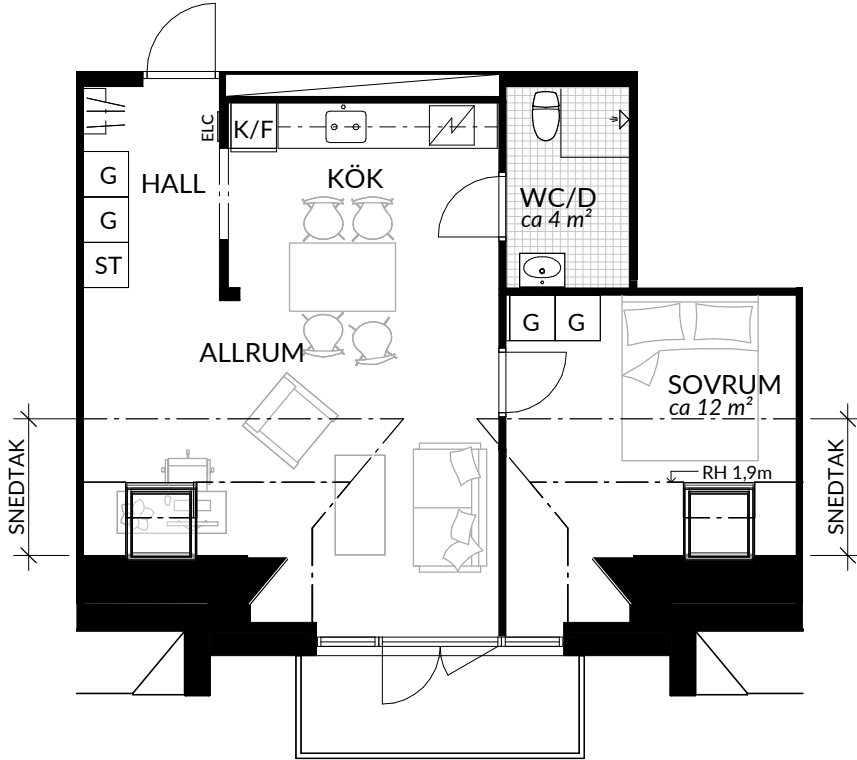

BOFAKTABLAD
Förrådet 2 - Norrtälje
Rubingatan 18

SKALA 1:100 (A4)

LÄGENHET: 4-1501	BOAREA: (CIRKA) 55,0 m²	ANTAL RUM OCH KÖK 2
ORIENTERINGSVY	SEKTIONS SVY	FÖRKLARINGAR
		<table border="0"> <tr> <td>G Garderob</td> <td> Klinker</td> </tr> <tr> <td>G* Lägre garderob</td> <td> Hatthylla</td> </tr> <tr> <td>ST Städskåp</td> <td> Öppningsbart fönster</td> </tr> <tr> <td>H Högsåp</td> <td> Elcentral</td> </tr> <tr> <td> Spis</td> <td>RH Rumshöjd</td> </tr> <tr> <td>K Kyl</td> <td> Vindsförråd</td> </tr> <tr> <td>F Frys</td> <td> Källarförråd</td> </tr> <tr> <td>K/F Kyl/frys</td> <td></td> </tr> </table>