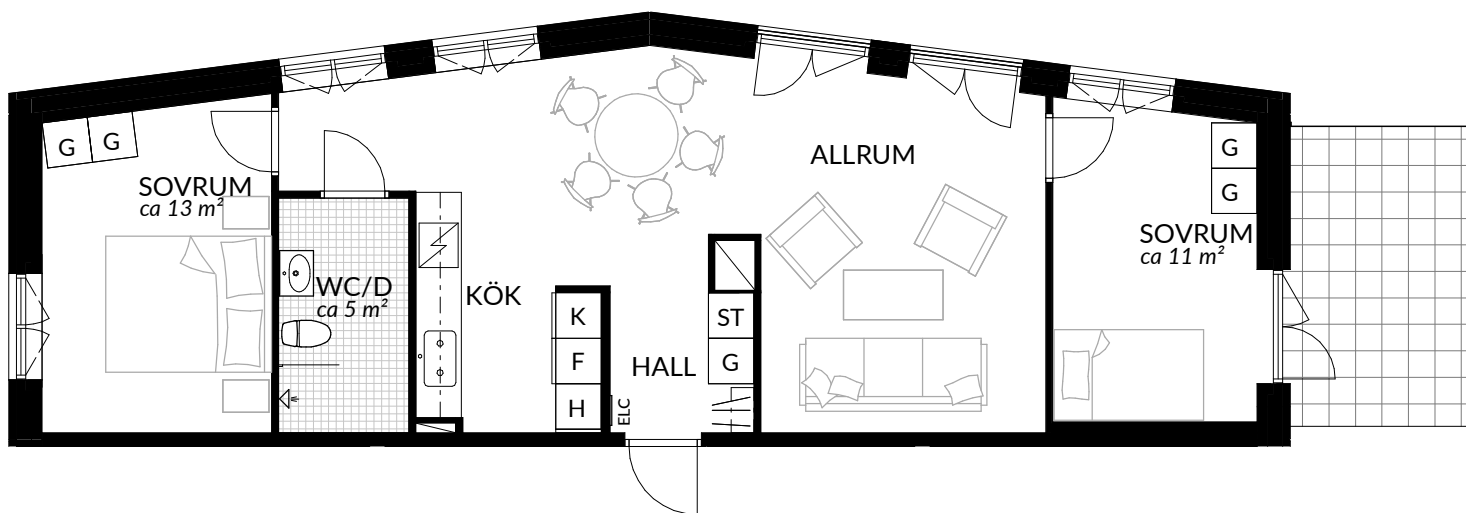

BOFAKTABLAD
Förrådet 2 - Norrtälje
Rubingatan 18

SKALA 1:100 (A4)

LÄGENHET: 4-1001	BOAREA: (CIRKA) 74,0 m²	ANTAL RUM OCH KÖK 3
ORIENTERINGSVY	SEKTIONSIVY	FÖRKLARINGAR <table style="width: 100%; border: none;"> <tr> <td style="width: 50%; border: none;"> G Garderob G* Lägre garderob ST Städsåp H Högsåp / Spis K Kyl F Frys K/F Kyl/frys </td> <td style="width: 50%; border: none;"> - Klinker - Hatthylla - Öppningsbart fönster - Elcentral RH Rumshöjd - Vindsförråd - Källarförråd </td> </tr> </table>