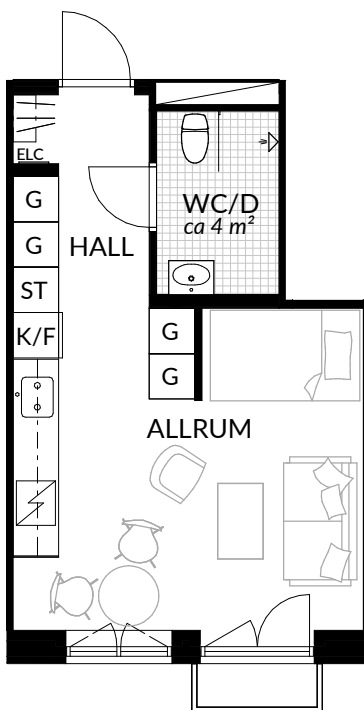

BOFAKTABLAD
Förrådet 2 - Norrtälje
Safirgatan 15

SKALA 1:100 (A4)

LÄGENHET: 2-1303	BOAREA: (CIRKA) 29,5 m²	ANTAL RUM OCH KÖK 1
ORIENTERINGSVY 	SEKTIONSVY 	FÖRKLARINGAR <table border="0"><tr><td>G Garderob</td><td> Klinker</td></tr><tr><td>G* Lägre garderob</td><td> Hatthylla</td></tr><tr><td>ST Städskåp</td><td> Öppningsbart fönster</td></tr><tr><td>H Högsåp</td><td> Elcentral</td></tr><tr><td> Spis</td><td>RH Rumshöjd</td></tr><tr><td>K Kyl</td><td> Vindsförråd</td></tr><tr><td>F Frys</td><td> Källarförråd</td></tr><tr><td>K/F Kyl/frys</td><td></td></tr></table>