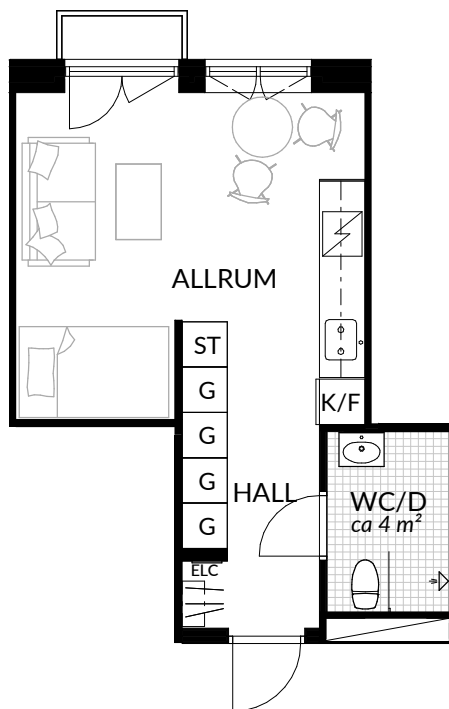

BOFAKTABLAD
Förrådet 2 - Norrtälje
Rubingatan 18

SKALA 1:100 (A4)

LÄGENHET: 4-1401	BOAREA: (CIRKA) 29,5 m²	ANTAL RUM OCH KÖK 1
ORIENTERINGSVY 	SEKTIONSIVY 	FÖRKLARINGAR <table style="width: 100%; border: none;"> <tr> <td style="width: 50%; vertical-align: top;"> G Garderob G* Lägre garderob ST Städskåp H Högsåp / Spis K Kyl F Frys K/F Kyl/frys </td> <td style="width: 50%; vertical-align: top;"> - Klinker - Hatthylla - Öppningsbart fönster - Elcentral RH Rumshöjd - Vindsförråd - Källarförråd </td> </tr> </table>