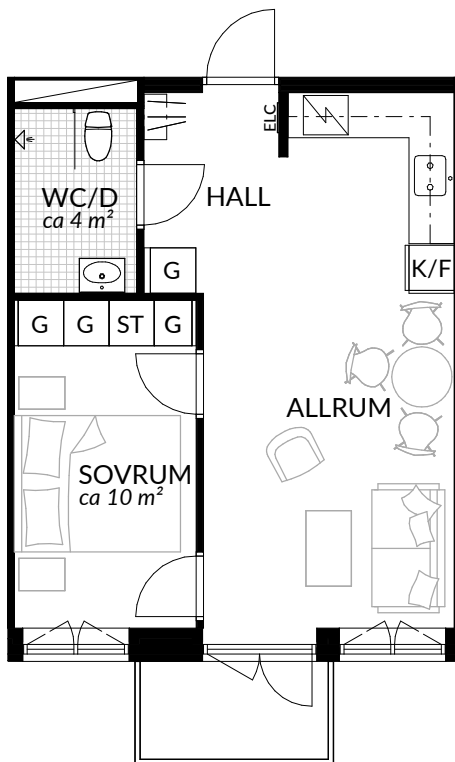

BOFAKTABLAD
Förrådet 2 - Norrtälje
Rubingatan 16

SKALA 1:100 (A4)

LÄGENHET: 5-1206	BOAREA: (CIRKA) 41,0 m²	ANTAL RUM OCH KÖK 2
ORIENTERINGSVY 	SEKTIONSIVY 	FÖRKLARINGAR <table border="0"> <tr> <td>G Garderob</td> <td> Klinker</td> </tr> <tr> <td>G* Lägre garderob</td> <td> Hatthylla</td> </tr> <tr> <td>ST Städskåp</td> <td> Öppningsbart fönster</td> </tr> <tr> <td>H Högsåp</td> <td> Elcentral</td> </tr> <tr> <td> Spis</td> <td>RH Rumshöjd</td> </tr> <tr> <td>K Kyl</td> <td> Vindsförråd</td> </tr> <tr> <td>F Frys</td> <td> Källarförråd</td> </tr> <tr> <td>K/F Kyl/frys</td> <td></td> </tr> </table>