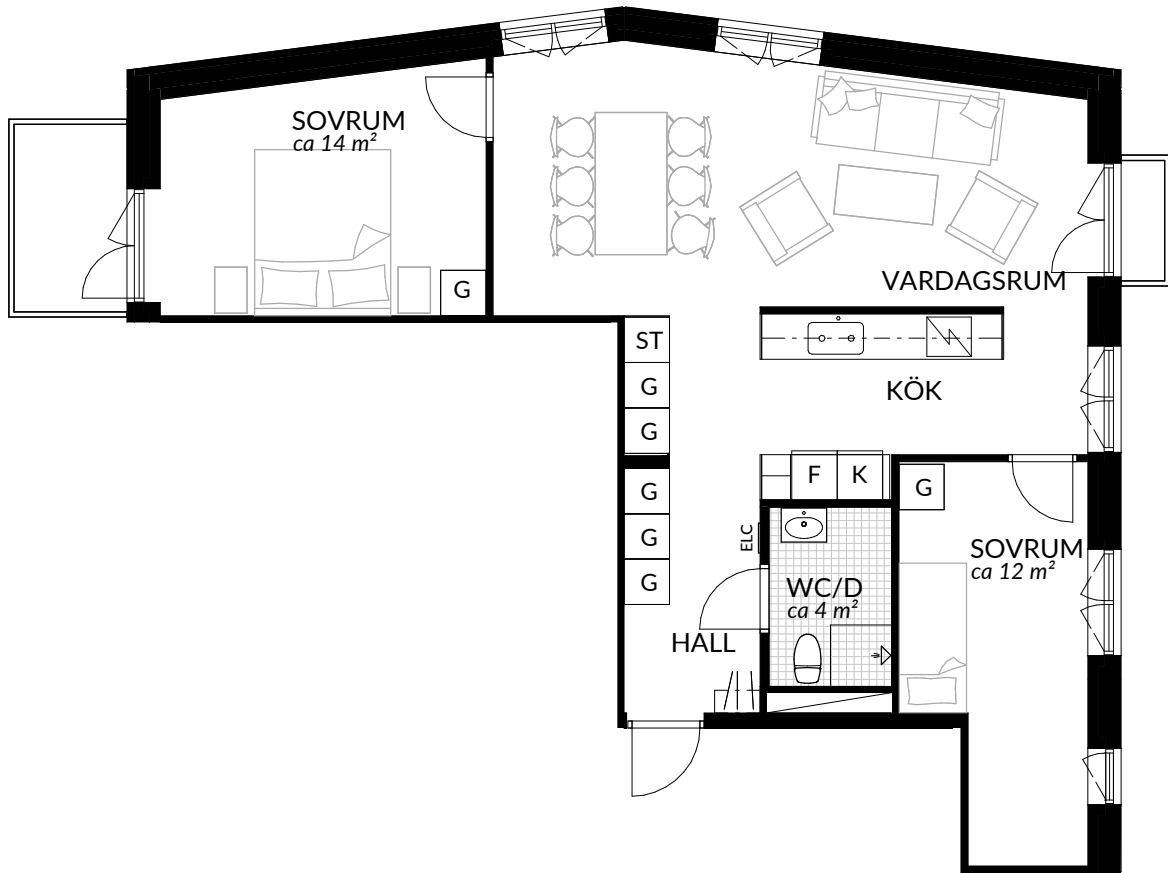

BOFAKTABLAD
Förrådet 2 - Norrtälje
Hemvägen 2

SKALA 1:100 (A4)

LÄGENHET: 3-1304	BOAREA: (CIRKA) 75,5 m²	ANTAL RUM OCH KÖK 3
ORIENTERINGSVY	SEKTIONSVY	FÖRKLARINGAR <table border="0"> <tr> <td>G Garderob</td> <td> Klinker</td> </tr> <tr> <td>G* Lägre garderob</td> <td> Hatthylla</td> </tr> <tr> <td>ST Städskep</td> <td> Öppningsbart fönster</td> </tr> <tr> <td>H Högskep</td> <td>ELC Elcentral</td> </tr> <tr> <td> Spis</td> <td>RH Rumshöjd</td> </tr> <tr> <td>K Kyl</td> <td> Vindsförråd</td> </tr> <tr> <td>F Frys</td> <td> Källarförråd</td> </tr> <tr> <td>K/F Kyl/frys</td> <td></td> </tr> </table>