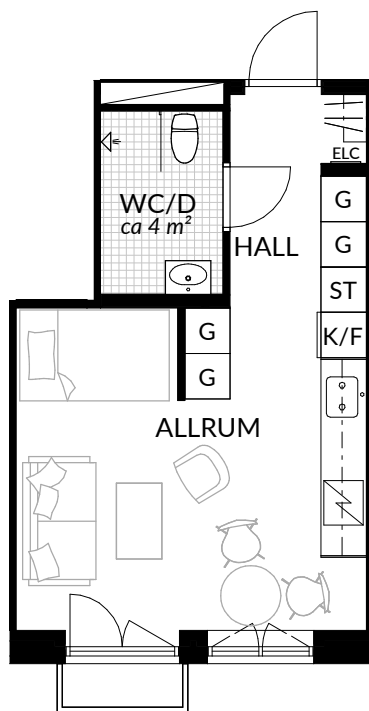

BOFAKTABLAD
Förrådet 2 - Norrtälje
Rubingatan 18

SKALA 1:100 (A4)

LÄGENHET: 4-1102	BOAREA: (CIRKA) 29,5 m²	ANTAL RUM OCH KÖK 1
ORIENTERINGSVY	SEKTIONSIVY	FÖRKLARINGAR <table style="width: 100%; border: none;"> <tr> <td style="width: 50%; vertical-align: top;"> G Garderob G* Lägre garderob ST Städskap H Högskap / Spis K Kyl F Frys K/F Kyl/frys </td> <td style="width: 50%; vertical-align: top;"> - Klinker - Hatthylla - Öppningsbart fönster - Elcentral RH Rumshöjd - Vindsförråd - Källarförråd </td> </tr> </table>