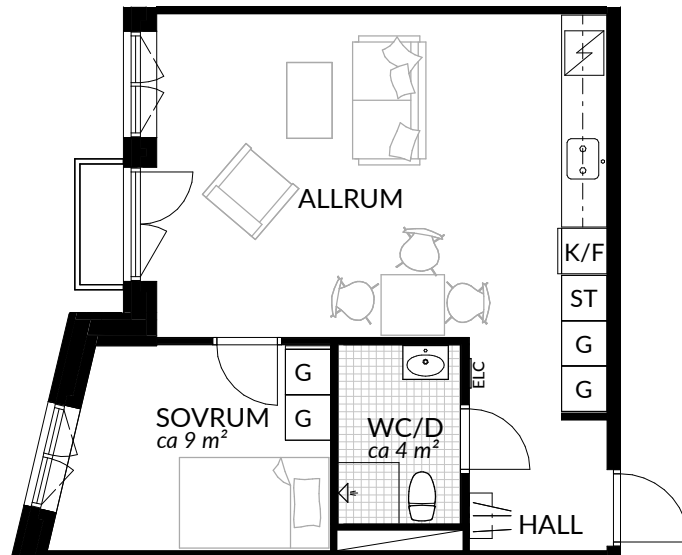

BOFAKTABLAD
Förrådet 2 - Norrtälje
Hemvägen 2

SKALA 1:100 (A4)

LÄGENHET: 3-1203	BOAREA: (CIRKA) 45,0 m²	ANTAL RUM OCH KÖK 2
ORIENTERINGSVY 	SEKTIONSVY 	FÖRKLARINGAR <table border="0"><tr><td>G Garderob</td><td> Klinker</td></tr><tr><td>G* Lägre garderob</td><td> Hatthylla</td></tr><tr><td>ST Städskap</td><td> Öppningsbart fönster</td></tr><tr><td>H Högskap</td><td> Elcentral</td></tr><tr><td> Spis</td><td>RH Rumshöjd</td></tr><tr><td>K Kyl</td><td> Vindsförråd</td></tr><tr><td>F Frys</td><td> Källarförråd</td></tr><tr><td>K/F Kyl/frys</td><td></td></tr></table>