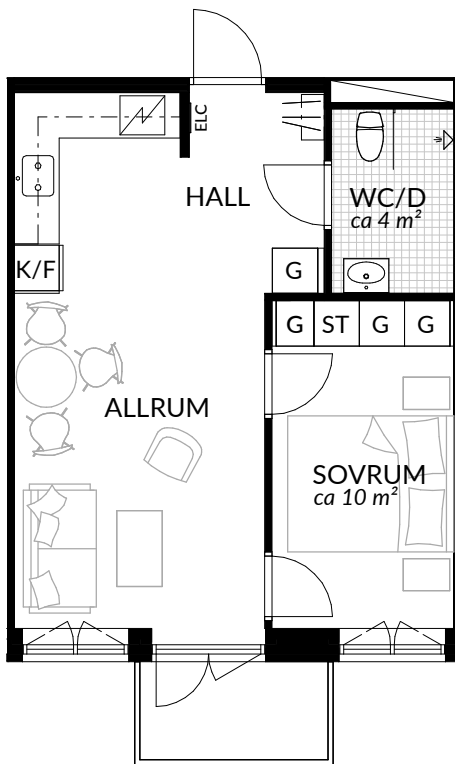

BOFAKTABLAD
Förrådet 2 - Norrtälje
Safirgatan 13

SKALA 1:100 (A4)

LÄGENHET: 1-1504	BOAREA: (CIRKA) 41,0 m²	ANTAL RUM OCH KÖK 2
ORIENTERINGSVY 	SEKTIONSVY 	FÖRKLARINGAR <table style="width: 100%; border: none;"> <tr> <td style="width: 50%; vertical-align: top;"> G Garderob G* Lägre garderob ST Städskap H Högskap / Spis K Kyl F Frys K/F Kyl/frys </td> <td style="width: 50%; vertical-align: top;"> - Klinker - Hatthylla - Öppningsbart fönster - Elcentral RH Rumshöjd Vindsförråd Källarförråd </td> </tr> </table>