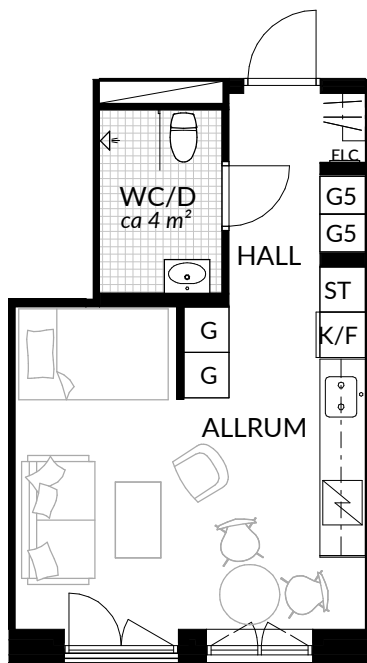

BOFAKTABLAD
Förrådet 2 - Norrtälje
Safirgatan 13

SKALA 1:100 (A4)

LÄGENHET: 1-1106	BOAREA: (CIRKA) 29,5 m²	ANTAL RUM OCH KÖK 1
ORIENTERINGSVY	SEKTIONSIVY	FÖRKLARINGAR <table style="width: 100%; border: none;"> <tr> <td style="width: 50%; border: none;"> <table style="width: 100%; border: none;"> <tr><td style="border: 1px solid black; padding: 2px;">G</td><td>Garderob</td></tr> <tr><td style="border: 1px solid black; padding: 2px;">G*</td><td>Lägre garderob</td></tr> <tr><td style="border: 1px solid black; padding: 2px;">ST</td><td>Städsåp</td></tr> <tr><td style="border: 1px solid black; padding: 2px;">H</td><td>Högsåp</td></tr> <tr><td style="border: 1px solid black; padding: 2px;">Spis</td><td>Spis</td></tr> <tr><td style="border: 1px solid black; padding: 2px;">K</td><td>Kyl</td></tr> <tr><td style="border: 1px solid black; padding: 2px;">F</td><td>Frys</td></tr> <tr><td style="border: 1px solid black; padding: 2px;">K/F</td><td>Kyl/frys</td></tr> </table> </td> <td style="width: 50%; border: none;"> <table style="width: 100%; border: none;"> <tr><td style="border: 1px solid black; padding: 2px;">Klinker</td><td>Klinker</td></tr> <tr><td style="border: 1px solid black; padding: 2px;">Hatthylla</td><td>Hatthylla</td></tr> <tr><td style="border: 1px solid black; padding: 2px;">Öppningsbart fönster</td><td>Öppningsbart fönster</td></tr> <tr><td style="border: 1px solid black; padding: 2px;">ELC</td><td>Elcentral</td></tr> <tr><td style="border: 1px solid black; padding: 2px;">RH</td><td>Rumshöjd</td></tr> <tr><td style="border: 1px solid black; padding: 2px;">Vindsförråd</td><td>Vindsförråd</td></tr> <tr><td style="border: 1px solid black; padding: 2px;">Källarförråd</td><td>Källarförråd</td></tr> </table> </td> </tr> </table>