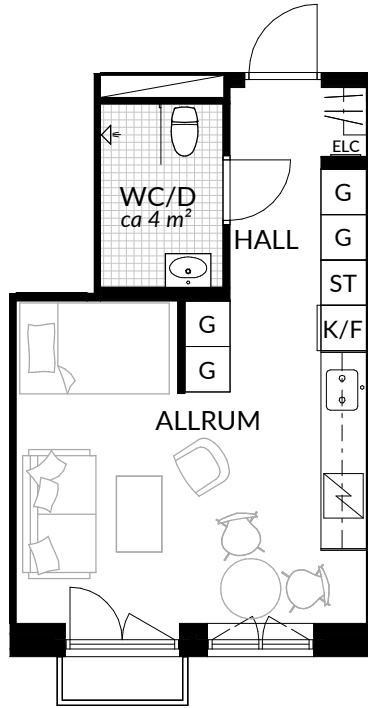

BOFAKTABLAD
Förrådet 2 - Norrtälje
Safirgatan 13

SKALA 1:100 (A4)

LÄGENHET: 1-1202	BOAREA: (CIRKA) 29,5 m²	ANTAL RUM OCH KÖK 1
ORIENTERINGSVY 	SEKTIONSIVY 	FÖRKLARINGAR <table border="0"><tr><td>G Garderob</td><td> Klinker</td></tr><tr><td>G* Lägre garderob</td><td> Hatthylla</td></tr><tr><td>ST Städskap</td><td> Öppningsbart fönster</td></tr><tr><td>H Högskap</td><td> Elcentral</td></tr><tr><td> Spis</td><td>RH Rumshöjd</td></tr><tr><td>K Kyl</td><td> Vindsförråd</td></tr><tr><td>F Frys</td><td> Källarförråd</td></tr><tr><td>K/F Kyl/frys</td><td></td></tr></table>