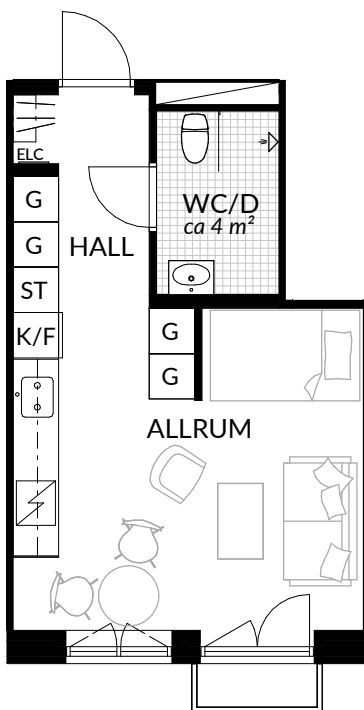

BOFAKTABLAD
Förrådet 2 - Norrtälje
Rubingatan 16

SKALA 1:100 (A4)

LÄGENHET: 5-1403	BOAREA: (CIRKA) 29,5 m²	ANTAL RUM OCH KÖK 1
ORIENTERINGSVY 	SEKTIONSVY 	FÖRKLARINGAR <table border="0"><tr><td>G Garderob</td><td> Klinker</td></tr><tr><td>G* Lägre garderob</td><td> Hatthylla</td></tr><tr><td>ST Städskåp</td><td> Öppningsbart fönster</td></tr><tr><td>H Högsåp</td><td> Elcentral</td></tr><tr><td> Spis</td><td>RH Rumshöjd</td></tr><tr><td>K Kyl</td><td> Vindförråd</td></tr><tr><td>F Frys</td><td> Källarförråd</td></tr><tr><td>K/F Kyl/frys</td><td></td></tr></table>