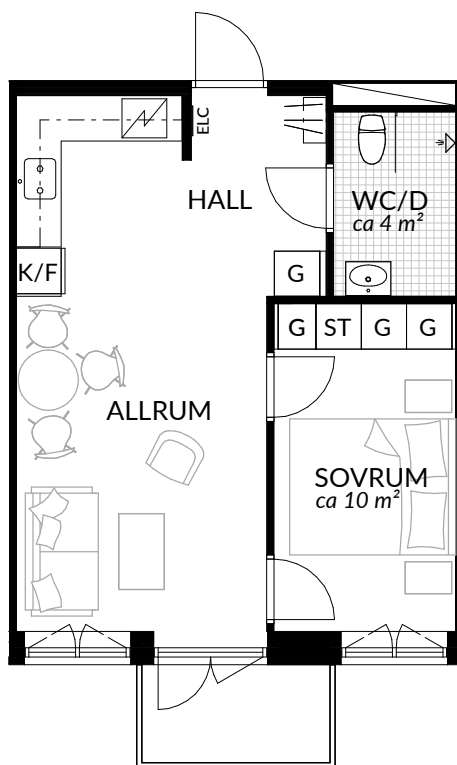

BOFAKTABLAD
Förrådet 2 - Norrtälje
Rubingatan 16

SKALA 1:100 (A4)

LÄGENHET: 5-1205	BOAREA: (CIRKA) 41,0 m²	ANTAL RUM OCH KÖK 2
ORIENTERINGSVY 	SEKTIONSVY 	FÖRKLARINGAR <table style="width: 100%; border: none;"> <tr> <td style="width: 50%; vertical-align: top;"> G Garderob G* Lägre garderob ST Städskåp H Högsåp / Spis K Kyl F Frys K/F Kyl/frys </td> <td style="width: 50%; vertical-align: top;"> - Klinker - Hatthylla - Öppningsbart fönster - Elcentral RH Rumshöjd - Vindsförråd □ Källarförråd </td> </tr> </table>