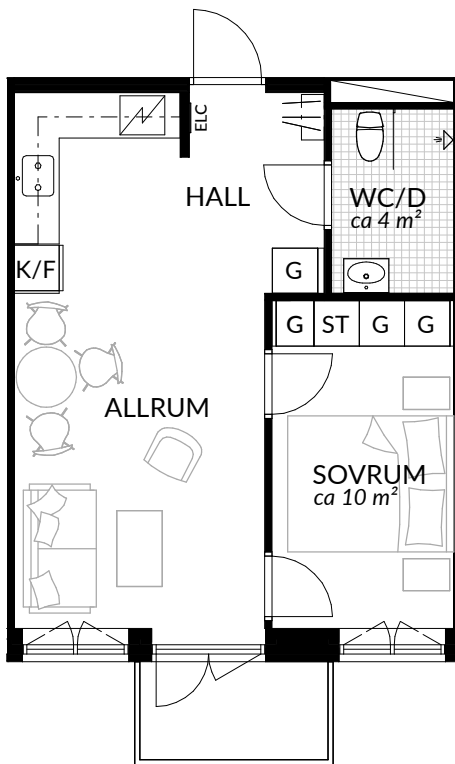

BOFAKTABLAD
Förrådet 2 - Norrtälje
Safirgatan 15

SKALA 1:100 (A4)

LÄGENHET: 2-1505	BOAREA: (CIRKA) 41,0 m²	ANTAL RUM OCH KÖK 2
ORIENTERINGSVY 	SEKTIONSVVY 	FÖRKLARINGAR <table style="width: 100%; border: none;"> <tr> <td style="width: 50%; vertical-align: top;"> - G Garderob - G* Lägre garderob - ST Städskåp - H Högsåp ⚡ Spis - K Kyl - F Frys - K/F Kyl/frys </td> <td style="width: 50%; vertical-align: top;"> - Klinker - Hatthylla - Öppningsbart fönster - Elcentral - Rumshöjd - Vindsförråd - Källarförråd </td> </tr> </table>