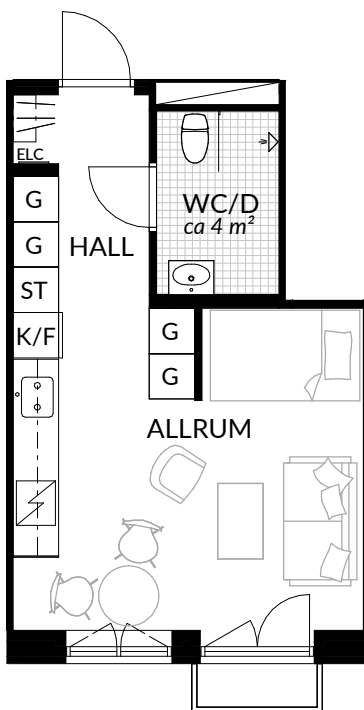

BOFAKTABLAD
Förrådet 2 - Norrtälje
Safirgatan 15

SKALA 1:100 (A4)

LÄGENHET: 2-1503	BOAREA: (CIRKA) 29,5 m²	ANTAL RUM OCH KÖK 1
ORIENTERINGSVY 	SEKTIONSVY 	FÖRKLARINGAR <table border="0"><tr><td>G Garderob</td><td> Klinker</td></tr><tr><td>G* Lägre garderob</td><td> Hatthylla</td></tr><tr><td>ST Städskåp</td><td> Öppningsbart fönster</td></tr><tr><td>H Högsåp</td><td> Elcentral</td></tr><tr><td> Spis</td><td>RH Rumshöjd</td></tr><tr><td>K Kyl</td><td> Vindsförråd</td></tr><tr><td>F Frys</td><td> Källarförråd</td></tr><tr><td>K/F Kyl/frys</td><td></td></tr></table>