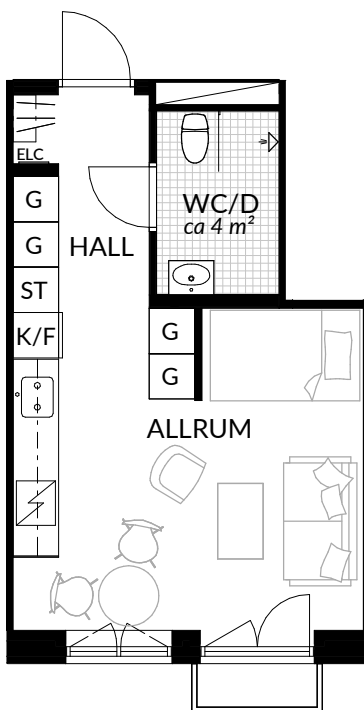

BOFAKTABLAD
Förrådet 2 - Norrtälje
Rubingatan 16

SKALA 1:100 (A4)

LÄGENHET: 5-1208	BOAREA: (CIRKA) 29,5 m²	ANTAL RUM OCH KÖK 1
ORIENTERINGSVY 	SEKTIONSVY 	FÖRKLARINGAR <table style="width: 100%; border: none;"> <tr> <td style="width: 50%; vertical-align: top;"> G Garderob G* Lägre garderob ST Städskåp H Högsåp / Spis K Kyl F Frys K/F Kyl/frys </td> <td style="width: 50%; vertical-align: top;"> - Klinker - Hatthylla - Öppningsbart fönster ELC Elcentral - RH Rumshöjd - Vindsförråd - Källarförråd </td> </tr> </table>