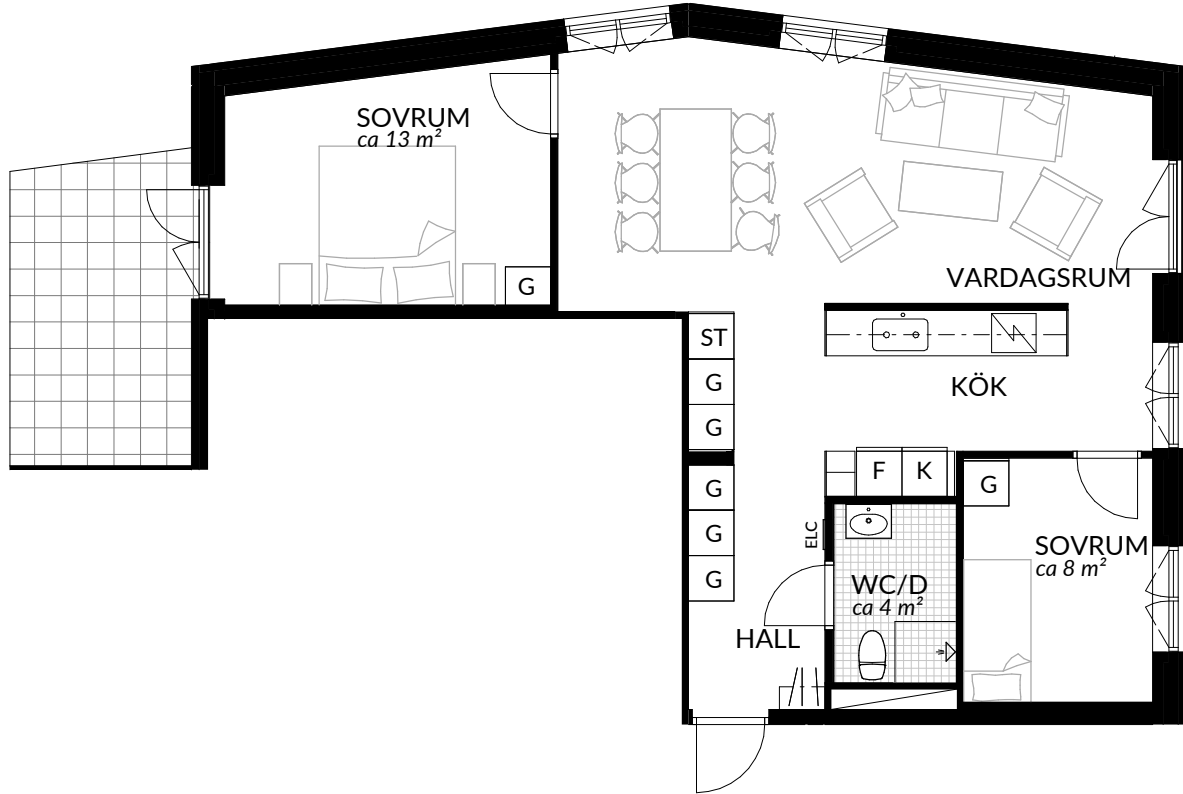

BOFAKTABLAD
Förrådet 2 - Norrtälje
Hemvägen 2

SKALA 1:100 (A4)

LÄGENHET: 3-1004	BOAREA: (CIRKA) 71,5 m²	ANTAL RUM OCH KÖK 3
ORIENTERINGSVY	SEKTIONSVY	FÖRKLARINGAR <table style="width: 100%; border: none;"> <tr> <td style="width: 50%; vertical-align: top;"> G Garderob G* Lägre garderob ST Städskap H Högskap / Spis K Kyl F Frys K/F Kyl/frys </td> <td style="width: 50%; vertical-align: top;"> Klinker Hatthylla Öppningsbart fönster ELC Elcentral RH Rumshöjd □ Vindsförråd ■ Källarförråd </td> </tr> </table>