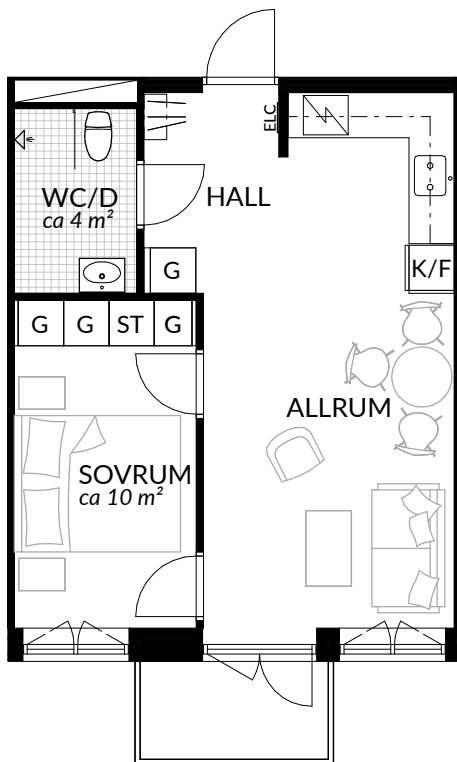

BOFAKTABLAD
Förrådet 2 - Norrtälje
Rubingatan 18

SKALA 1:100 (A4)

LÄGENHET: 4-1205	BOAREA: (CIRKA) 41,0 m²	ANTAL RUM OCH KÖK 2
ORIENTERINGSVY 	SEKTIONSVY 	FÖRKLARINGAR <table border="0"><tr><td>G Garderob</td><td> Klinker</td></tr><tr><td>G* Lägre garderob</td><td> Hatthylla</td></tr><tr><td>ST Städskåp</td><td> Öppningsbart fönster</td></tr><tr><td>H Högsåp</td><td> Elcentral</td></tr><tr><td> Spis</td><td>RH Rumshöjd</td></tr><tr><td>K Kyl</td><td> Vindsförråd</td></tr><tr><td>F Frys</td><td> Källarförråd</td></tr><tr><td>K/F Kyl/frys</td><td></td></tr></table>