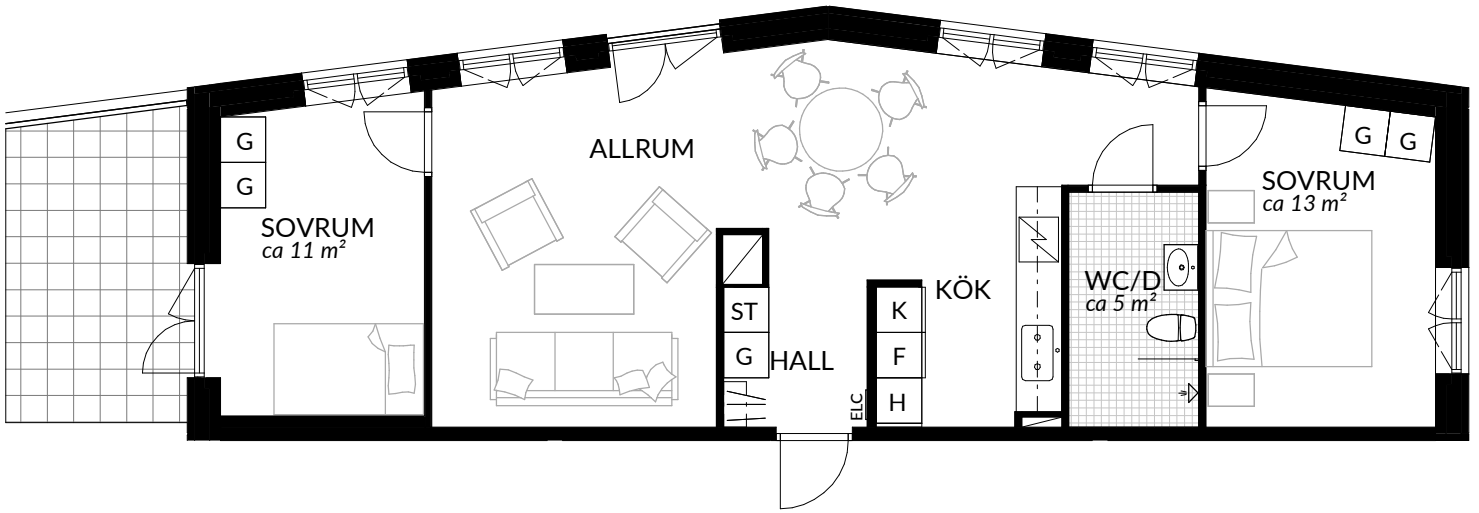

BOFAKTABLAD
Förrådet 2 - Norrtälje
Safirgatan 15

SKALA 1:100 (A4)

LÄGENHET: 2-1101	BOAREA: (CIRKA) 74,0 m²	ANTAL RUM OCH KÖK 3
ORIENTERINGSVY	SEKTIONSVY	FÖRKLARINGAR <table style="width: 100%; border: none;"> <tr> <td style="width: 50%; border: none;"> G Garderob G* Lägre garderob ST Städskåp H Högsåp / Spis K Kyl F Frys K/F Kyl/frys </td> <td style="width: 50%; border: none;"> Klinker Hatthylla Öppningsbart fönster ELC Elcentral RH Rumshöjd Vindsförråd Källarförråd </td> </tr> </table>