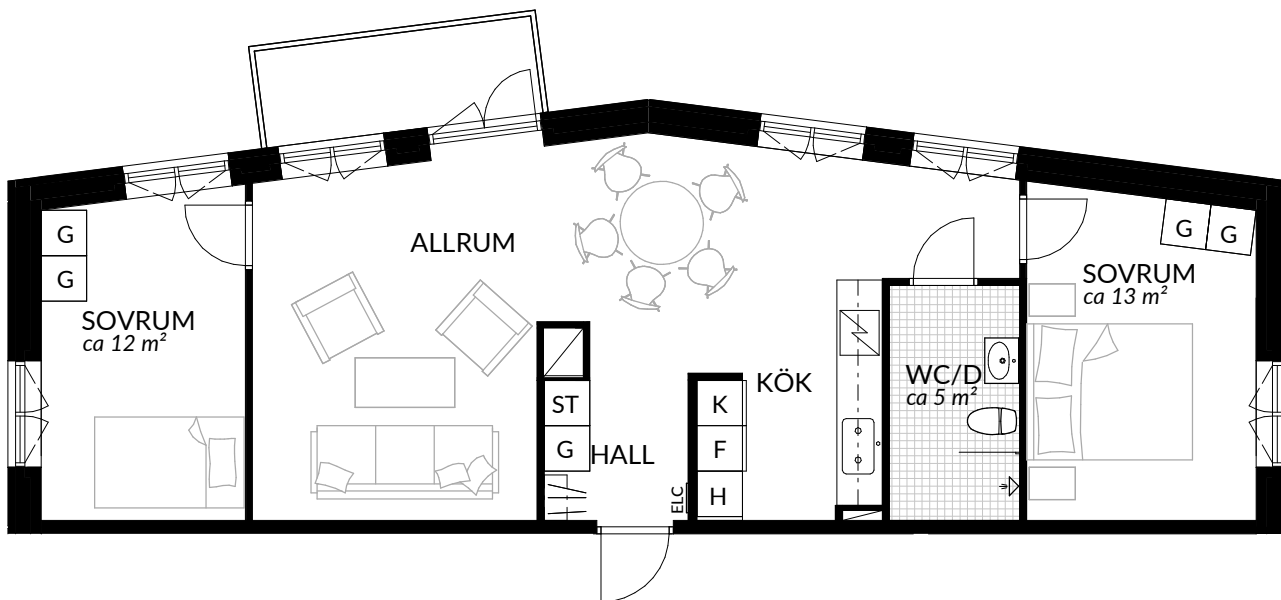

BOFAKTABLAD
Förrådet 2 - Norrtälje
Rubingatan 16

SKALA 1:100 (A4)

LÄGENHET: 5-1301	BOAREA: (CIRKA) 74,0 m²	ANTAL RUM OCH KÖK 3
ORIENTERINGSVY	SEKTIONSIVY	FÖRKLARINGAR <table style="width: 100%; border: none;"> <tr> <td style="width: 50%; border: none;"> G Garderob G* Lägre garderob ST Städskåp H Högsåp / Spis K Kyl F Frys K/F Kyl/frys </td> <td style="width: 50%; border: none;"> Klinker Hatthylla Öppningsbart fönster ELC Elcentral RH Rumshöjd Vindsförråd Källarförråd </td> </tr> </table>