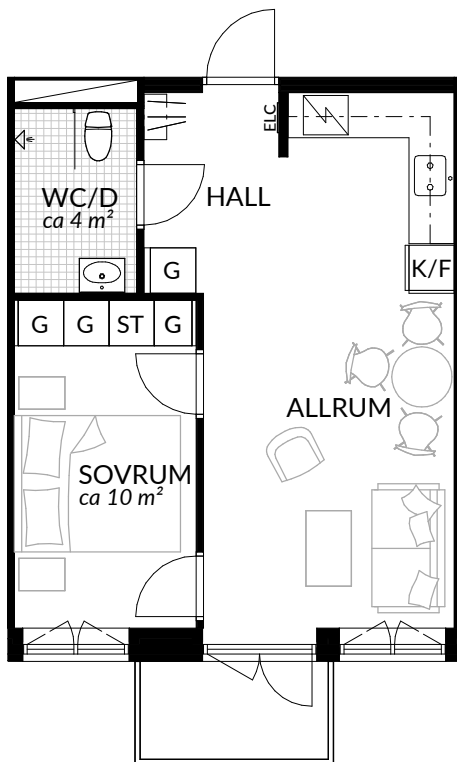

BOFAKTABLAD
Förrådet 2 - Norrtälje
Safirgatan 15

SKALA 1:100 (A4)

LÄGENHET: 2-1404	BOAREA: (CIRKA) 41,0 m²	ANTAL RUM OCH KÖK 2
ORIENTERINGSVY 	SEKTIONSVY 	FÖRKLARINGAR <table border="0"><tr><td>G Garderob</td><td> Klinker</td></tr><tr><td>G* Lägre garderob</td><td> Hatthylla</td></tr><tr><td>ST Städskåp</td><td> Öppningsbart fönster</td></tr><tr><td>H Högsåp</td><td> Elcentral</td></tr><tr><td> Spis</td><td>RH Rumshöjd</td></tr><tr><td>K Kyl</td><td> Vindsförråd</td></tr><tr><td>F Frys</td><td> Källarförråd</td></tr><tr><td>K/F Kyl/frys</td><td></td></tr></table>