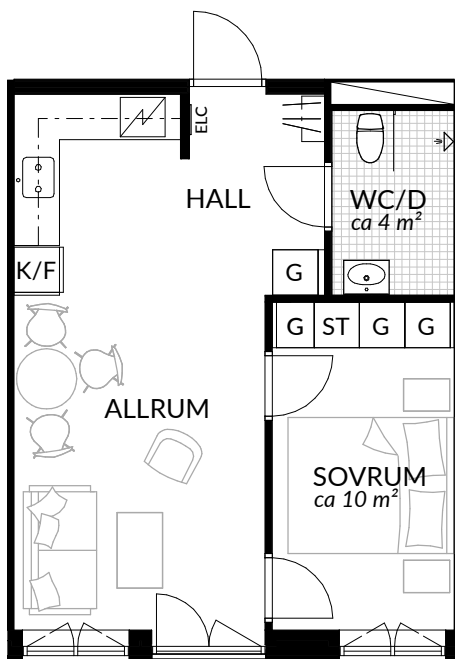

BOFAKTABLAD
Förrådet 2 - Norrtälje
Rubingatan 18

SKALA 1:100 (A4)

LÄGENHET: 4-1006	BOAREA: (CIRKA) 41,0 m²	ANTAL RUM OCH KÖK 2
ORIENTERINGSVY 	SEKTIONSVY 	FÖRKLARINGAR <table style="width: 100%; border: none;"> <tr> <td style="width: 50%; vertical-align: top;"> <table style="border: none;"> <tr><td style="border: 1px solid black; padding: 2px;">G</td><td>Garderob</td></tr> <tr><td style="border: 1px solid black; padding: 2px;">G*</td><td>Lägre garderob</td></tr> <tr><td style="border: 1px solid black; padding: 2px;">ST</td><td>Städskap</td></tr> <tr><td style="border: 1px solid black; padding: 2px;">H</td><td>Högskap</td></tr> <tr><td style="border: 1px solid black; padding: 2px;">/</td><td>Spis</td></tr> <tr><td style="border: 1px solid black; padding: 2px;">K</td><td>Kyl</td></tr> <tr><td style="border: 1px solid black; padding: 2px;">F</td><td>Frys</td></tr> <tr><td style="border: 1px solid black; padding: 2px;">K/F</td><td>Kyl/frys</td></tr> </table> </td> <td style="width: 50%; vertical-align: top;"> <table style="border: none;"> <tr><td style="border: 1px solid black; padding: 2px;"></td><td>Klinker</td></tr> <tr><td style="border: 1px solid black; padding: 2px;"></td><td>Hatthylla</td></tr> <tr><td style="border: 1px solid black; padding: 2px;"></td><td>Öppningsbart fönster</td></tr> <tr><td style="border: 1px solid black; padding: 2px;"></td><td>Elcentral</td></tr> <tr><td style="border: 1px solid black; padding: 2px;">RH</td><td>Rumshöjd</td></tr> <tr><td style="border: 1px solid black; padding: 2px;"></td><td>Vindsförråd</td></tr> <tr><td style="border: 1px solid black; padding: 2px;"></td><td>Källarförråd</td></tr> </table> </td> </tr> </table>