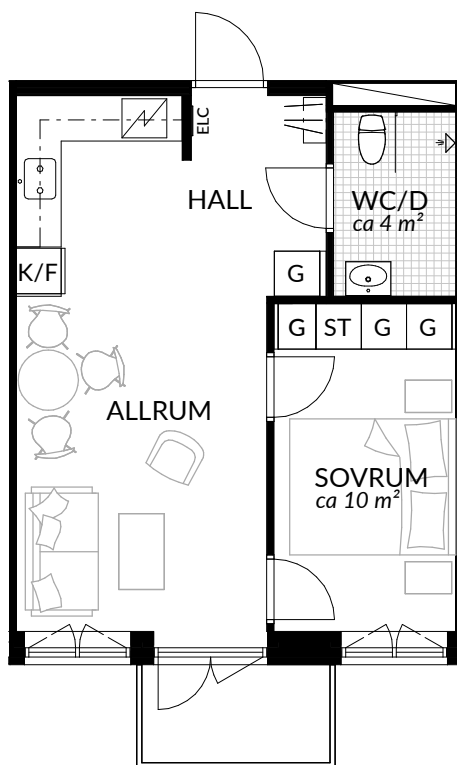

BOFAKTABLAD
Förrådet 2 - Norrtälje
Rubingatan 18

SKALA 1:100 (A4)

LÄGENHET: 4-1204	BOAREA: (CIRKA) 41,0 m²	ANTAL RUM OCH KÖK 2
ORIENTERINGSVY 	SEKTIONSVY 	FÖRKLARINGAR <table style="width: 100%; border: none;"> <tr> <td style="width: 50%; vertical-align: top;"> - G Garderob - G* Lägre garderob - ST Städskåp - H Högsåp ⚡ Spis - K Kyl - F Frys - K/F Kyl/frys </td> <td style="width: 50%; vertical-align: top;"> - Klinker - Hatthylla - Öppningsbart fönster - Elcentral - RH Rumshöjd - Vindsförråd - Källarförråd </td> </tr> </table>