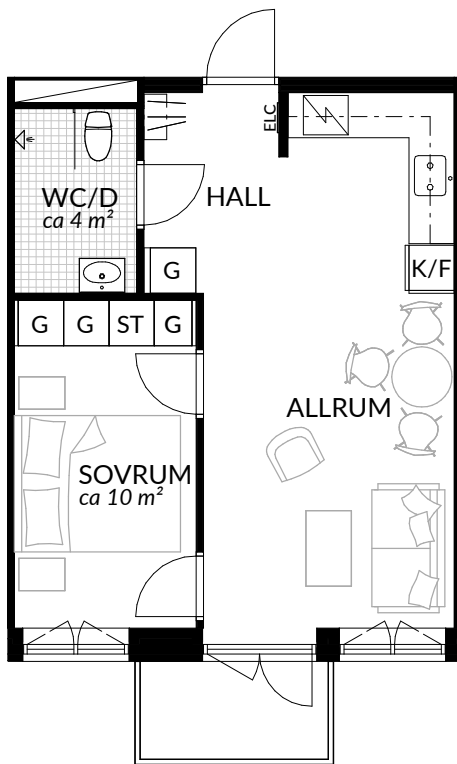

BOFAKTABLAD
Förrådet 2 - Norrtälje
Rubingatan 18

SKALA 1:100 (A4)

LÄGENHET: 4-1303	BOAREA: (CIRKA) 41,0 m²	ANTAL RUM OCH KÖK 2
ORIENTERINGSVY	SEKTIONSVVY	FÖRKLARINGAR <table style="width: 100%; border: none;"> <tr> <td style="width: 50%; border: none;"> <table style="width: 100%; border: none;"> <tr><td style="border: 1px solid black; padding: 2px;">G</td><td>Garderob</td></tr> <tr><td style="border: 1px solid black; padding: 2px;">G*</td><td>Lägre garderob</td></tr> <tr><td style="border: 1px solid black; padding: 2px;">ST</td><td>Städskap</td></tr> <tr><td style="border: 1px solid black; padding: 2px;">H</td><td>Högskap</td></tr> <tr><td style="border: 1px solid black; padding: 2px;">/</td><td>Spis</td></tr> <tr><td style="border: 1px solid black; padding: 2px;">K</td><td>Kyl</td></tr> <tr><td style="border: 1px solid black; padding: 2px;">F</td><td>Frys</td></tr> <tr><td style="border: 1px solid black; padding: 2px;">K/F</td><td>Kyl/frys</td></tr> </table> </td> <td style="width: 50%; border: none;"> <table style="width: 100%; border: none;"> <tr><td style="border: 1px solid black; padding: 2px;"></td><td>Klinker</td></tr> <tr><td style="border: 1px solid black; padding: 2px;"></td><td>Hatthylla</td></tr> <tr><td style="border: 1px solid black; padding: 2px;"></td><td>Öppningsbart fönster</td></tr> <tr><td style="border: 1px solid black; padding: 2px;"></td><td>Elcentral</td></tr> <tr><td style="border: 1px solid black; padding: 2px;"></td><td>Rumshöjd</td></tr> <tr><td style="border: 1px solid black; padding: 2px;"></td><td>Vindsförråd</td></tr> <tr><td style="border: 1px solid black; padding: 2px;"></td><td>Källarförråd</td></tr> </table> </td> </tr> </table>