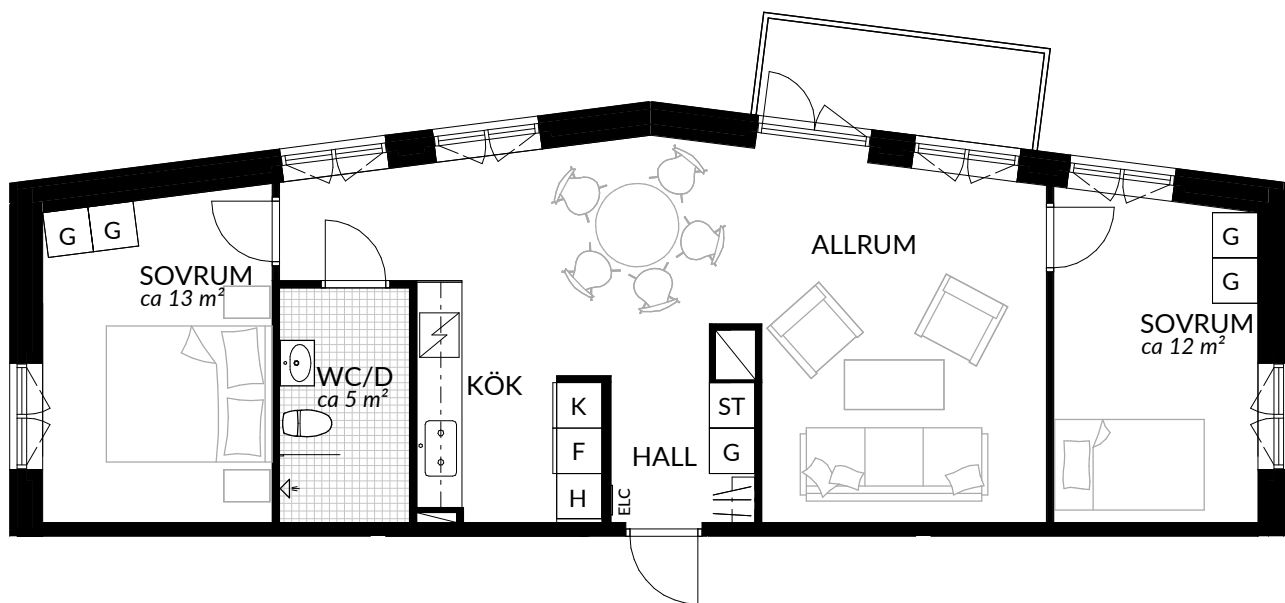

BOFAKTABLAD
Förrådet 2 - Norrtälje
Rubingatan 18

SKALA 1:100 (A4)

LÄGENHET: 4-1209	BOAREA: (CIRKA) 74,0 m²	ANTAL RUM OCH KÖK 3
ORIENTERINGSVY	SEKTIONSVY	FÖRKLARINGAR <table style="width: 100%; border: none;"> <tr> <td style="width: 50%; vertical-align: top;"> G Garderob G* Lägre garderob ST Städskap H Högskap / Spis K Kyl F Frys K/F Kyl/frys </td> <td style="width: 50%; vertical-align: top;"> - Klinker - Hatthylla - Öppningsbart fönster - Elcentral RH Rumshöjd Vindsförråd Källarförråd </td> </tr> </table>