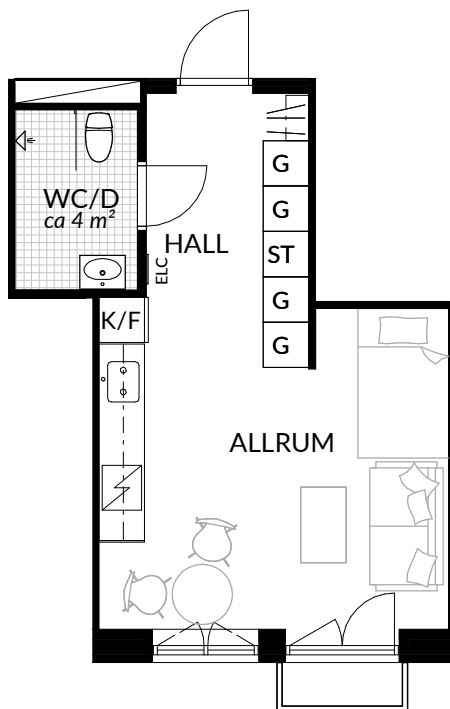

BOFAKTABLAD
Förrådet 2 - Norrtälje
Safirgatan 15

SKALA 1:100 (A4)

LÄGENHET: 2-1302	BOAREA: (CIRKA) 30,5 m²	ANTAL RUM OCH KÖK 1
ORIENTERINGSVY	SEKTIONSVVY	FÖRKLARINGAR <table style="width: 100%; border: none;"> <tr> <td style="width: 50%; vertical-align: top;"> - G Garderob - G* Lägre garderob - ST Städskåp - H Högsåp ⚡ Spis - K Kyl - F Frys - K/F Kyl/frys </td> <td style="width: 50%; vertical-align: top;"> - Klinker - Hatthylla - Öppningsbart fönster - Elcentral - Rumshöjd - Vindsförråd - Källarförråd </td> </tr> </table>