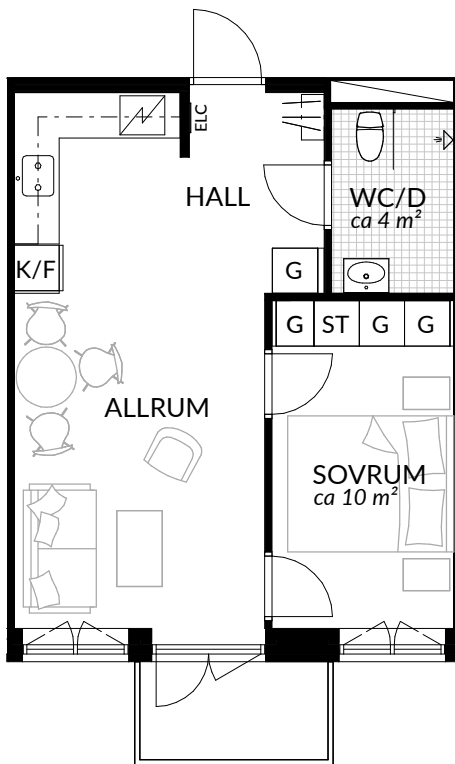

BOFAKTABLAD
Förrådet 2 - Norrtälje
Rubingatan 16

SKALA 1:100 (A4)

LÄGENHET: 5-1405	BOAREA: (CIRKA) 41,0 m²	ANTAL RUM OCH KÖK 2
ORIENTERINGSVY 	SEKTIONSVY 	FÖRKLARINGAR <table style="width: 100%; border: none;"> <tr> <td style="width: 50%; vertical-align: top;"> G Garderob G* Lägre garderob ST Städskåp H Högsåp / Spis K Kyl F Frys K/F Kyl/frys </td> <td style="width: 50%; vertical-align: top;"> - Klinker - Hatthylla - Öppningsbart fönster - Elcentral RH Rumshöjd - Vindsförråd □ Källarförråd </td> </tr> </table>