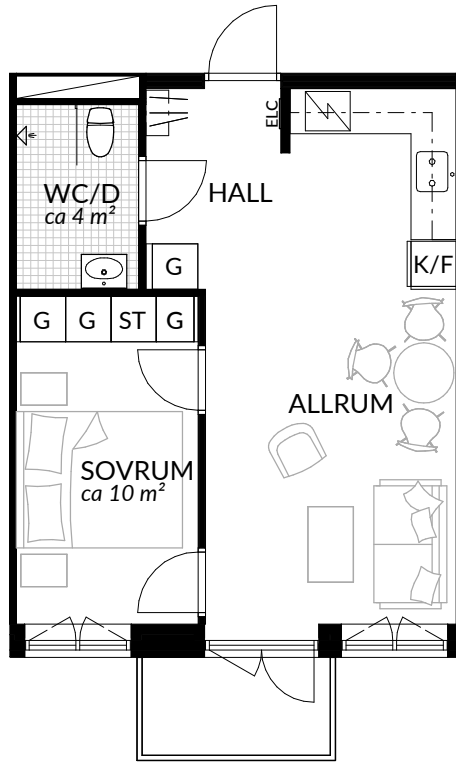

BOFAKTABLAD
Förrådet 2 - Norrtälje
Safirgatan 13

SKALA 1:100 (A4)

LÄGENHET: 1-1205	BOAREA: (CIRKA) 41,0 m²	ANTAL RUM OCH KÖK 2
ORIENTERINGSVY 	SEKTIONSVY 	FÖRKLARINGAR <table border="0"><tr><td>G Garderob</td><td> Klinker</td></tr><tr><td>G* Lägre garderob</td><td> Hatthylla</td></tr><tr><td>ST Städskåp</td><td> Öppningsbart fönster</td></tr><tr><td>H Högsåp</td><td> Elcentral</td></tr><tr><td> Spis</td><td>RH Rumshöjd</td></tr><tr><td>K Kyl</td><td> Vindsförråd</td></tr><tr><td>F Frys</td><td> Källarförråd</td></tr><tr><td>K/F Kyl/frys</td><td></td></tr></table>