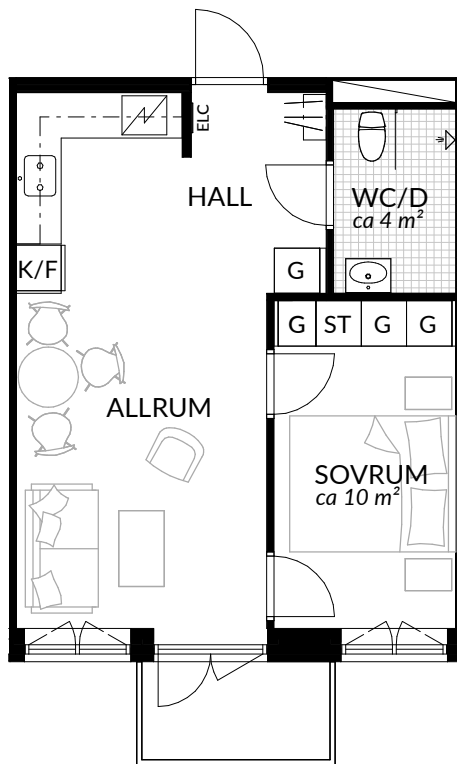

BOFAKTABLAD
Förrådet 2 - Norrtälje
Rubingatan 18

SKALA 1:100 (A4)

LÄGENHET: 4-1306	BOAREA: (CIRKA) 41,0 m²	ANTAL RUM OCH KÖK 2
ORIENTERINGSVY	SEKTIONSVY	FÖRKLARINGAR
		<table style="width: 100%; border: none;"> <tr> <td style="width: 50%; vertical-align: top;"> - G Garderob - G* Lägre garderob - ST Städskåp - H Högsåp ⚡ Spis - K Kyl - F Frys - K/F Kyl/frys </td> <td style="width: 50%; vertical-align: top;"> - Klinker - Hatthylla - Öppningsbart fönster - Elcentral - RH Rumshöjd - Vindsförråd - Källarförråd </td> </tr> </table>