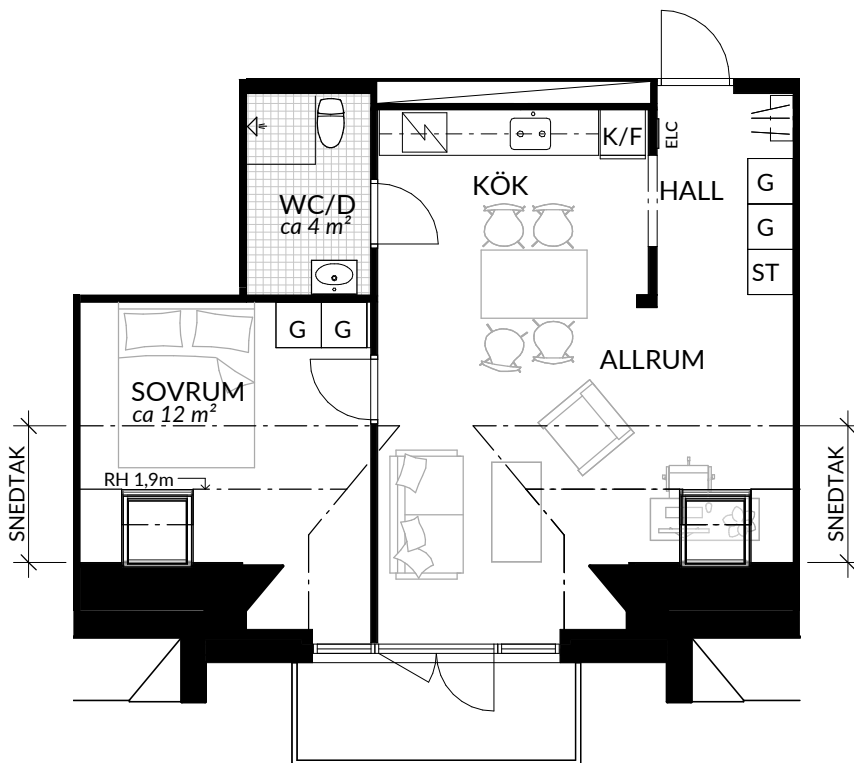

BOFAKTABLAD
Förrådet 2 - Norrtälje
Rubingatan 16

SKALA 1:100 (A4)

LÄGENHET: 5-1503	BOAREA: (CIRKA) 55,0 m²	ANTAL RUM OCH KÖK 2
ORIENTERINGSVY 	SEKTIONSVY 	FÖRKLARINGAR <table style="width: 100%; border: none;"> <tr> <td style="width: 50%; vertical-align: top;"> - G Garderob - G* Lägre garderob - ST Städskåp - H Högsåp ⚡ Spis - K Kyl - F Frys - K/F Kyl/frys </td> <td style="width: 50%; vertical-align: top;"> - Klinker - Hatthylla - Öppningsbart fönster - ELC Elcentral - RH Rumshöjd - Vindsförråd - Källarförråd </td> </tr> </table>