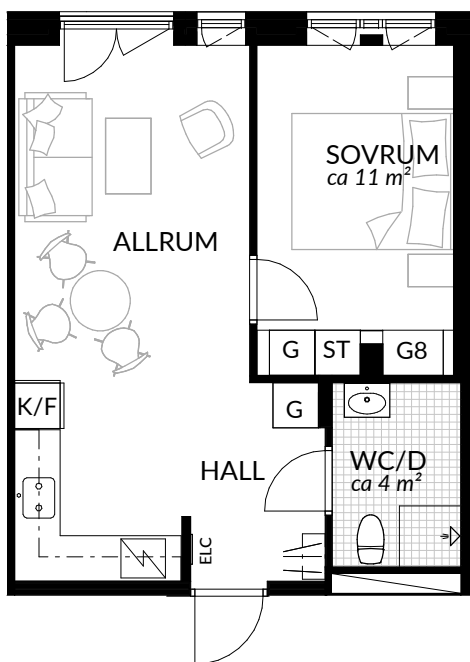

BOFAKTABLAD
Förrådet 2 - Norrtälje
Rubingatan 18

SKALA 1:100 (A4)

LÄGENHET: 4-1007	BOAREA: (CIRKA) 42,0 m²	ANTAL RUM OCH KÖK 2
ORIENTERINGSVY 	SEKTIONSVY 	FÖRKLARINGAR <table border="0"><tr><td>G Garderob</td><td> Klinker</td></tr><tr><td>G* Lägre garderob</td><td> Hatthylla</td></tr><tr><td>ST Städsåp</td><td> Öppningsbart fönster</td></tr><tr><td>H Högsåp</td><td> Elcentral</td></tr><tr><td> Spis</td><td>RH Rumshöjd</td></tr><tr><td>K Kyl</td><td> Vindsförråd</td></tr><tr><td>F Frys</td><td> Källarförråd</td></tr><tr><td>K/F Kyl/frys</td><td></td></tr></table>