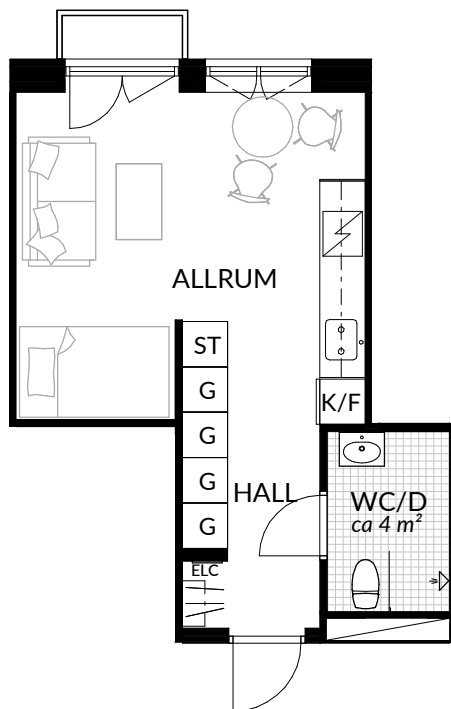

BOFAKTABLAD
Förrådet 2 - Norrtälje
Safirgatan 13

SKALA 1:100 (A4)

LÄGENHET: 1-1201	BOAREA: (CIRKA) 29,5 m²	ANTAL RUM OCH KÖK 1
ORIENTERINGSVY 	SEKTIONSIVY 	FÖRKLARINGAR <table style="width: 100%; border: none;"> <tr> <td style="width: 50%; vertical-align: top;"> G Garderob G* Lägre garderob ST Städskåp H Högsåp / Spis K Kyl F Frys K/F Kyl/frys </td> <td style="width: 50%; vertical-align: top;"> - Klinker - Hatthylla - Öppningsbart fönster - Elcentral RH Rumshöjd Vindsförråd □ Källarförråd </td> </tr> </table>