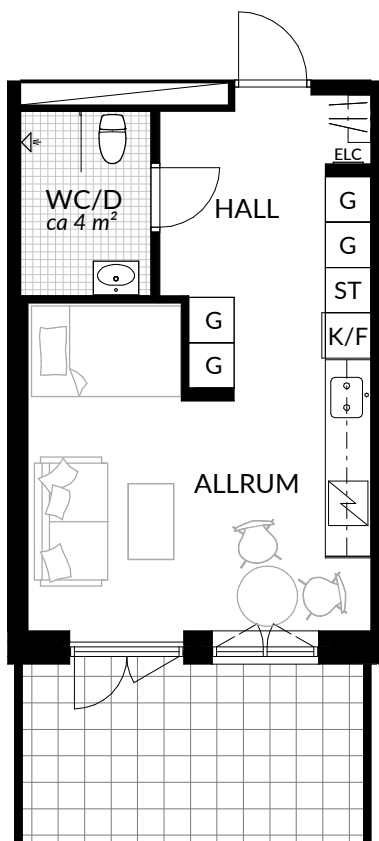

BOFAKTABLAD
Förrådet 2 - Norrtälje
Rubingatan 16

SKALA 1:100 (A4)

LÄGENHET: 5-1006	BOAREA: (CIRKA) 32,0 m²	ANTAL RUM OCH KÖK 1
ORIENTERINGSVY	SEKTIONSVY	FÖRKLARINGAR
		<table border="0"> <tr> <td>G Garderob</td> <td> Klinker</td> </tr> <tr> <td>G* Lägre garderob</td> <td> Hatthylla</td> </tr> <tr> <td>ST Städskap</td> <td> Öppningsbart fönster</td> </tr> <tr> <td>H Högskap</td> <td> Elcentral</td> </tr> <tr> <td> Spis</td> <td>RH Rumshöjd</td> </tr> <tr> <td>K Kyl</td> <td> Vindsförråd</td> </tr> <tr> <td>F Frys</td> <td> Källarförråd</td> </tr> <tr> <td>K/F Kyl/frys</td> <td></td> </tr> </table>