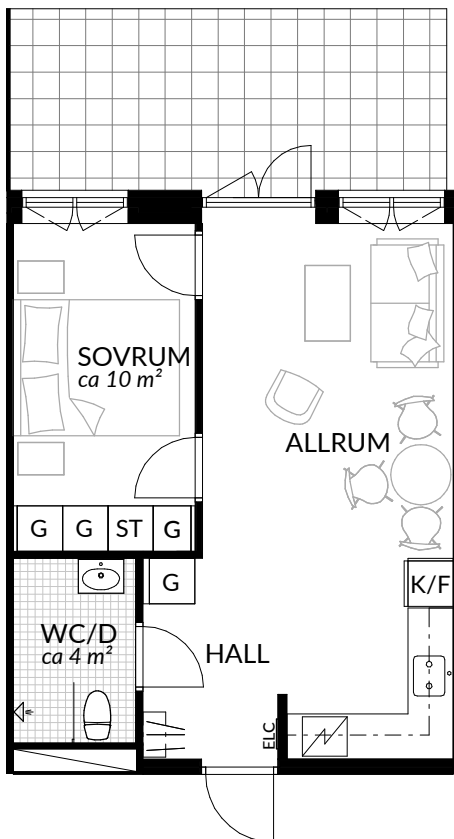

BOFAKTABLAD
Förrådet 2 - Norrtälje
Safirgatan 13

SKALA 1:100 (A4)

LÄGENHET: 1-1103	BOAREA: (CIRKA) 41,0 m²	ANTAL RUM OCH KÖK 2
ORIENTERINGSVY	SEKTIONSVY	FÖRKLARINGAR
		<table border="0"> <tr> <td>G Garderob</td> <td> Klinker</td> </tr> <tr> <td>G* Lägre garderob</td> <td> Hatthylla</td> </tr> <tr> <td>ST Städskåp</td> <td> Öppningsbart fönster</td> </tr> <tr> <td>H Högsåp</td> <td> Elcentral</td> </tr> <tr> <td> Spis</td> <td>RH Rumshöjd</td> </tr> <tr> <td>K Kyl</td> <td> Vindsförråd</td> </tr> <tr> <td>F Frys</td> <td> Källarförråd</td> </tr> <tr> <td>K/F Kyl/frys</td> <td></td> </tr> </table>