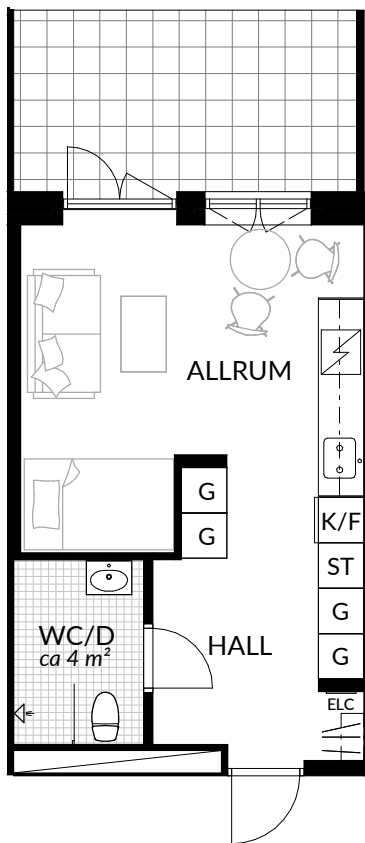

BOFAKTABLAD
Förrådet 2 - Norrtälje
Safirgatan 13

SKALA 1:100 (A4)

LÄGENHET: 1-1101	BOAREA: (CIRKA) 32,0 m²	ANTAL RUM OCH KÖK 1																
ORIENTERINGSVY 	SEKTIONSVY 	FÖRKLARINGAR <table border="0"><tr><td>G Garderob</td><td> Klinker</td></tr><tr><td>G* Lägre garderob</td><td> Hatthylla</td></tr><tr><td>ST Städskap</td><td> Öppningsbart fönster</td></tr><tr><td>H Högskap</td><td> Elcentral</td></tr><tr><td> Spis</td><td>RH Rumshöjd</td></tr><tr><td>K Kyl</td><td> Vindsförråd</td></tr><tr><td>F Frys</td><td> Källarförråd</td></tr><tr><td>K/F Kyl/frys</td><td></td></tr></table>	G Garderob	Klinker	G* Lägre garderob	Hatthylla	ST Städskap	Öppningsbart fönster	H Högskap	Elcentral	Spis	RH Rumshöjd	K Kyl	Vindsförråd	F Frys	Källarförråd	K/F Kyl/frys	
G Garderob	Klinker																	
G* Lägre garderob	Hatthylla																	
ST Städskap	Öppningsbart fönster																	
H Högskap	Elcentral																	
Spis	RH Rumshöjd																	
K Kyl	Vindsförråd																	
F Frys	Källarförråd																	
K/F Kyl/frys																		