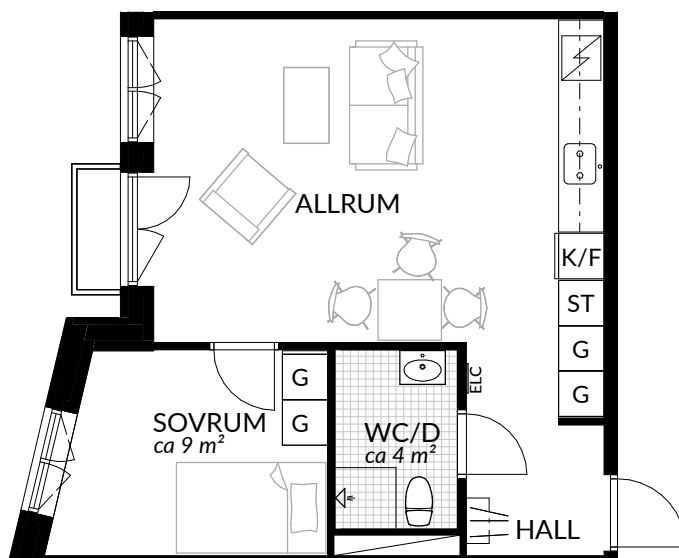

BOFAKTABLAD
Förrådet 2 - Norrtälje
Hemvägen 2

SKALA 1:100 (A4)

LÄGENHET: 3-1403	BOAREA: (CIRKA) 45,0 m²	ANTAL RUM OCH KÖK 2
ORIENTERINGSVY 	SEKTIONSVY 	FÖRKLARINGAR <table border="0"><tr><td>G Garderob</td><td> Klinker</td></tr><tr><td>G* Lägre garderob</td><td> Hatthylla</td></tr><tr><td>ST Städskap</td><td> Öppningsbart fönster</td></tr><tr><td>H Högskap</td><td> Elcentral</td></tr><tr><td> Spis</td><td>RH Rumshöjd</td></tr><tr><td>K Kyl</td><td> Vindsförråd</td></tr><tr><td>F Frys</td><td> Källarförråd</td></tr><tr><td>K/F Kyl/frys</td><td></td></tr></table>