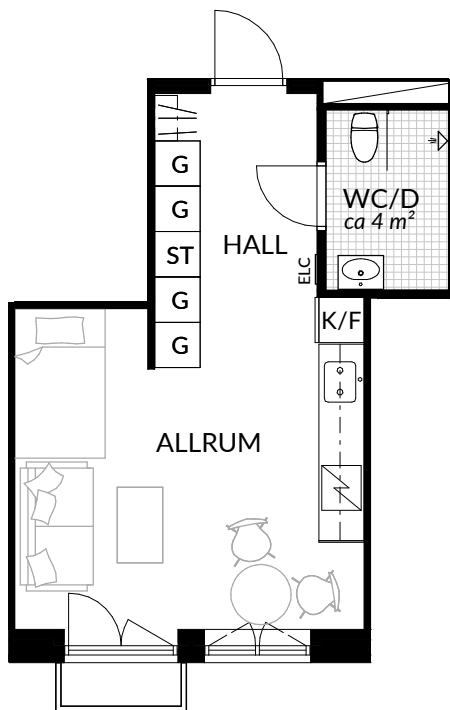

BOFAKTABLAD
Förrådet 2 - Norrtälje
Rubingatan 18

SKALA 1:100 (A4)

LÄGENHET: 4-1108	BOAREA: (CIRKA) 30,5 m²	ANTAL RUM OCH KÖK 1
ORIENTERINGSVY 	SEKTIONSVY 	FÖRKLARINGAR <table style="width: 100%; border: none;"> <tr> <td style="width: 50%; vertical-align: top;"> G Garderob G* Lägre garderob ST Städskåp H Högsåp / Spis K Kyl F Frys K/F Kyl/frys </td> <td style="width: 50%; vertical-align: top;"> - Klinker - Hatthylla - Öppningsbart fönster - Elcentral RH Rumshöjd Vindsförråd Källarförråd </td> </tr> </table>