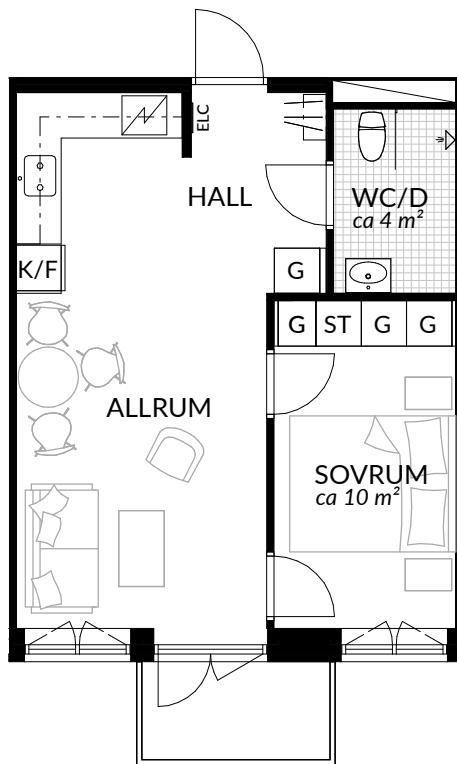

BOFAKTABLAD
Förrådet 2 - Norrtälje
Rubingatan 16

SKALA 1:100 (A4)

LÄGENHET: 5-1307	BOAREA: (CIRKA) 41,0 m²	ANTAL RUM OCH KÖK 2
ORIENTERINGSVY 	SEKTIONSVY 	FÖRKLARINGAR <table style="width: 100%; border: none;"> <tr> <td style="width: 50%; vertical-align: top;"> G Garderob G* Lägre garderob ST Städskap H Högskap / Spis K Kyl F Frys K/F Kyl/frys </td> <td style="width: 50%; vertical-align: top;"> - Klinker - Hatthylla - Öppningsbart fönster - Elcentral RH Rumshöjd - Vindsförråd □ Källarförråd </td> </tr> </table>