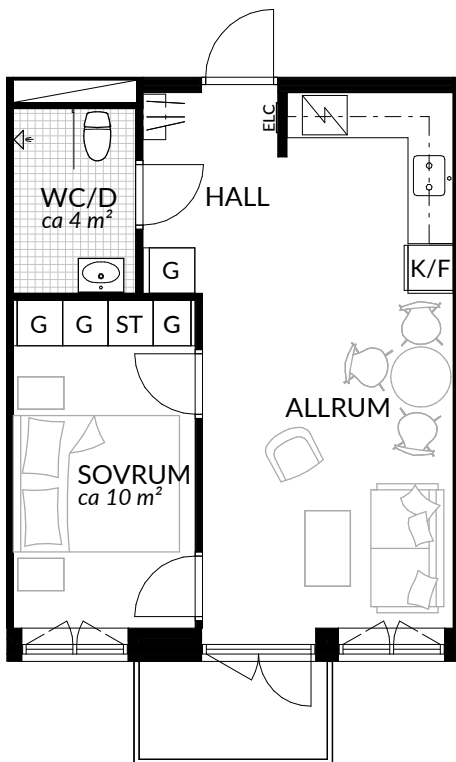

BOFAKTABLAD
Förrådet 2 - Norrtälje
Safirgatan 13

SKALA 1:100 (A4)

LÄGENHET: 1-1305	BOAREA: (CIRKA) 41,0 m²	ANTAL RUM OCH KÖK 2
ORIENTERINGSVY	SEKTIONSVY	FÖRKLARINGAR <table style="width: 100%; border: none;"> <tr> <td style="width: 50%; border: none;"> <table style="width: 100%; border: none;"> <tr><td style="border: 1px solid black; padding: 2px;">G</td><td>Garderob</td></tr> <tr><td style="border: 1px solid black; padding: 2px;">G*</td><td>Lägre garderob</td></tr> <tr><td style="border: 1px solid black; padding: 2px;">ST</td><td>Städskap</td></tr> <tr><td style="border: 1px solid black; padding: 2px;">H</td><td>Högskap</td></tr> <tr><td style="border: 1px solid black; padding: 2px;">/</td><td>Spis</td></tr> <tr><td style="border: 1px solid black; padding: 2px;">K</td><td>Kyl</td></tr> <tr><td style="border: 1px solid black; padding: 2px;">F</td><td>Frys</td></tr> <tr><td style="border: 1px solid black; padding: 2px;">K/F</td><td>Kyl/frys</td></tr> </table> </td> <td style="width: 50%; border: none;"> <table style="width: 100%; border: none;"> <tr><td style="border: 1px solid black; padding: 2px;"></td><td>Klinker</td></tr> <tr><td style="border: 1px solid black; padding: 2px;"></td><td>Hatthylla</td></tr> <tr><td style="border: 1px solid black; padding: 2px;"></td><td>Öppningsbart fönster</td></tr> <tr><td style="border: 1px solid black; padding: 2px;"></td><td>Elcentral</td></tr> <tr><td style="border: 1px solid black; padding: 2px;">RH</td><td>Rumshöjd</td></tr> <tr><td style="border: 1px solid black; padding: 2px;"></td><td>Vindsförråd</td></tr> <tr><td style="border: 1px solid black; padding: 2px;"></td><td>Källarförråd</td></tr> </table> </td> </tr> </table>