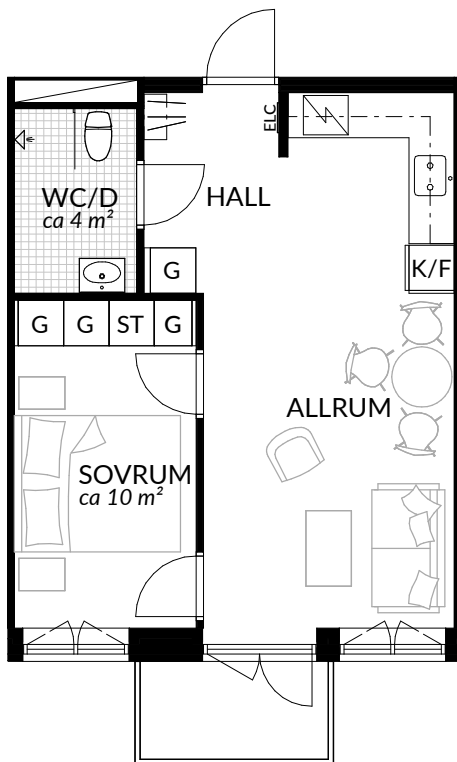

BOFAKTABLAD
Förrådet 2 - Norrtälje
Safirgatan 15

SKALA 1:100 (A4)

LÄGENHET: 2-1506	BOAREA: (CIRKA) 41,0 m²	ANTAL RUM OCH KÖK 2
ORIENTERINGSVY 	SEKTIONSVY 	FÖRKLARINGAR <table border="0"><tr><td>G Garderob</td><td> Klinker</td></tr><tr><td>G* Lägre garderob</td><td> Hatthylla</td></tr><tr><td>ST Städskåp</td><td> Öppningsbart fönster</td></tr><tr><td>H Högsåp</td><td> Elcentral</td></tr><tr><td> Spis</td><td>RH Rumshöjd</td></tr><tr><td>K Kyl</td><td> Vindsförråd</td></tr><tr><td>F Frys</td><td> Källarförråd</td></tr><tr><td>K/F Kyl/frys</td><td></td></tr></table>