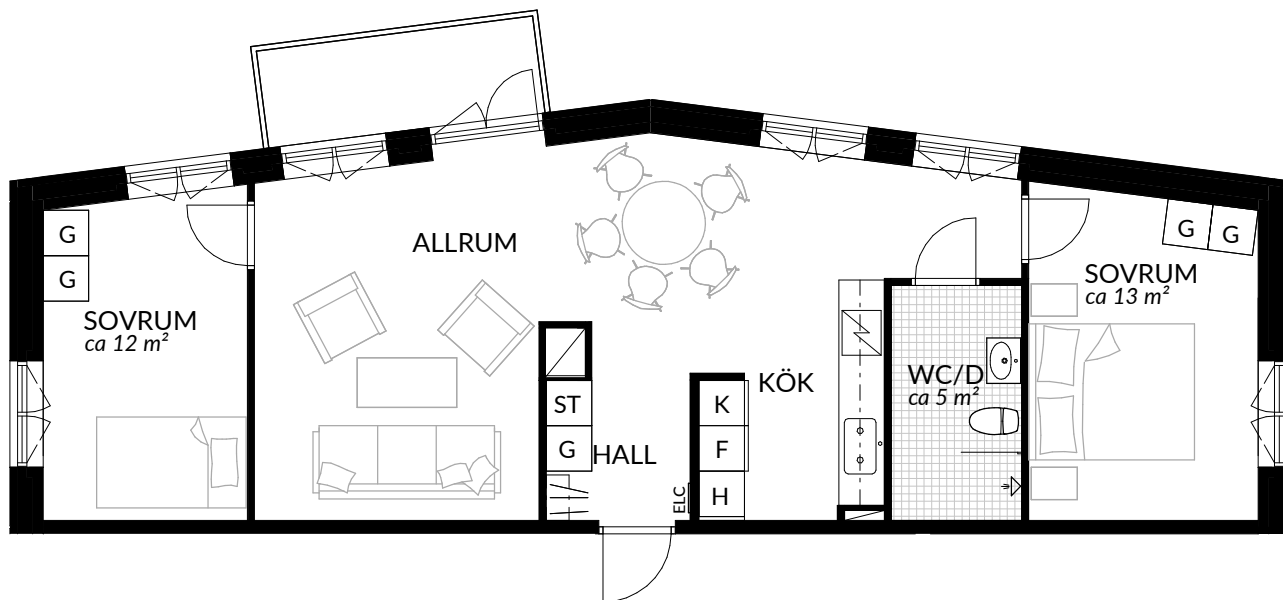

BOFAKTABLAD
Förrådet 2 - Norrtälje
Rubingatan 16

SKALA 1:100 (A4)

LÄGENHET: 5-1401	BOAREA: (CIRKA) 74,0 m²	ANTAL RUM OCH KÖK 3
ORIENTERINGSVY	SEKTIONSIVY	FÖRKLARINGAR <table style="width: 100%; border: none;"> <tr> <td style="width: 50%; border: none;"> G Garderob G* Lägre garderob ST Städskåp H Högsåp / Spis K Kyl F Frys K/F Kyl/frys </td> <td style="width: 50%; border: none;"> Klinker Hatthylla Öppningsbart fönster ELC Elcentral RH Rumshöjd Vindsförråd Källarförråd </td> </tr> </table>