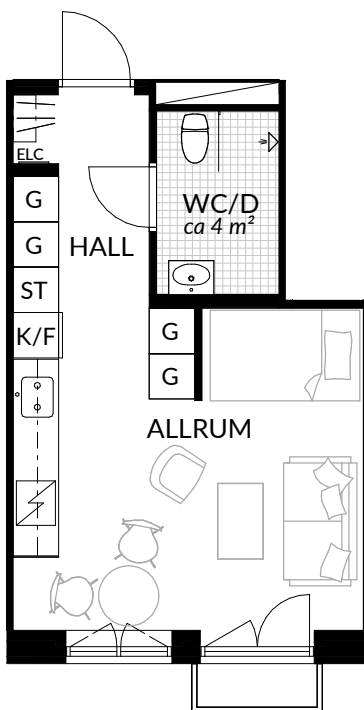

BOFAKTABLAD
Förrådet 2 - Norrtälje
Safirgatan 15

SKALA 1:100 (A4)

LÄGENHET: 2-1403	BOAREA: (CIRKA) 29,5 m²	ANTAL RUM OCH KÖK 1
ORIENTERINGSVY 	SEKTIONSVY 	FÖRKLARINGAR <table border="0"><tr><td>G Garderob</td><td> Klinker</td></tr><tr><td>G* Lägre garderob</td><td> Hatthylla</td></tr><tr><td>ST Städskåp</td><td> Öppningsbart fönster</td></tr><tr><td>H Högsåp</td><td> Elcentral</td></tr><tr><td> Spis</td><td>RH Rumshöjd</td></tr><tr><td>K Kyl</td><td> Vindförråd</td></tr><tr><td>F Frys</td><td> Källarförråd</td></tr><tr><td>K/F Kyl/frys</td><td></td></tr></table>