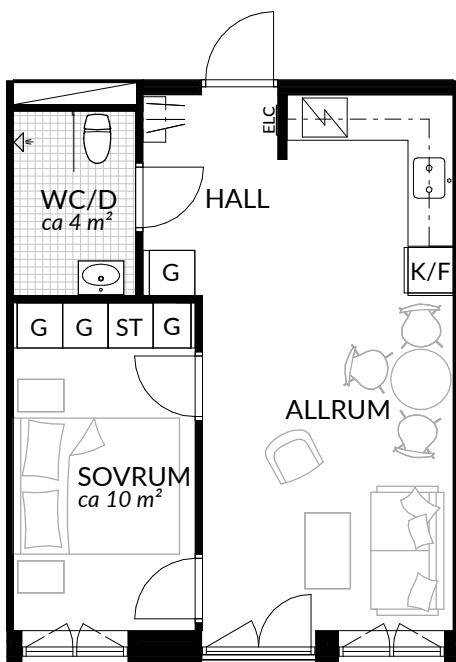

BOFAKTABLAD
Förrådet 2 - Norrtälje
Safirgatan 13

SKALA 1:100 (A4)

LÄGENHET: 1-1104	BOAREA: (CIRKA) 41,0 m²	ANTAL RUM OCH KÖK 2
ORIENTERINGSVY 	SEKTIONSVY 	FÖRKLARINGAR <table border="0"><tr><td>G Garderob</td><td> Klinker</td></tr><tr><td>G* Lägre garderob</td><td> Hatthylla</td></tr><tr><td>ST Städsåp</td><td> Öppningsbart fönster</td></tr><tr><td>H Högsåp</td><td> Elcentral</td></tr><tr><td> Spis</td><td>RH Rumshöjd</td></tr><tr><td>K Kyl</td><td> Vindsförråd</td></tr><tr><td>F Frys</td><td> Källarförråd</td></tr><tr><td>K/F Kyl/frys</td><td></td></tr></table>