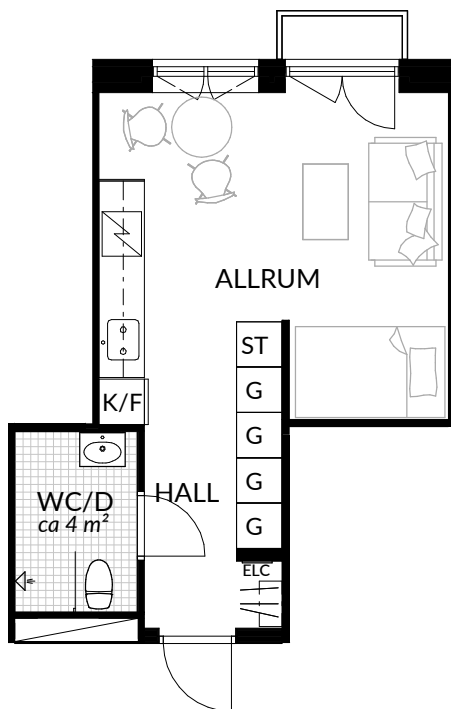

BOFAKTABLAD
Förrådet 2 - Norrtälje
Safirgatan 15

SKALA 1:100 (A4)

LÄGENHET: 2-1509	BOAREA: (CIRKA) 29,5 m²	ANTAL RUM OCH KÖK 1
ORIENTERINGSVY 	SEKTIONSVY 	FÖRKLARINGAR <table style="width: 100%; border: none;"> <tr> <td style="width: 50%; vertical-align: top;"> G Garderob G* Lägre garderob ST Städskåp H Högsåp / Spis K Kyl F Frys K/F Kyl/frys </td> <td style="width: 50%; vertical-align: top;"> - Klinker - Hatthylla - Öppningsbart fönster - Elcentral RH Rumshöjd Vindsförråd Källarförråd </td> </tr> </table>