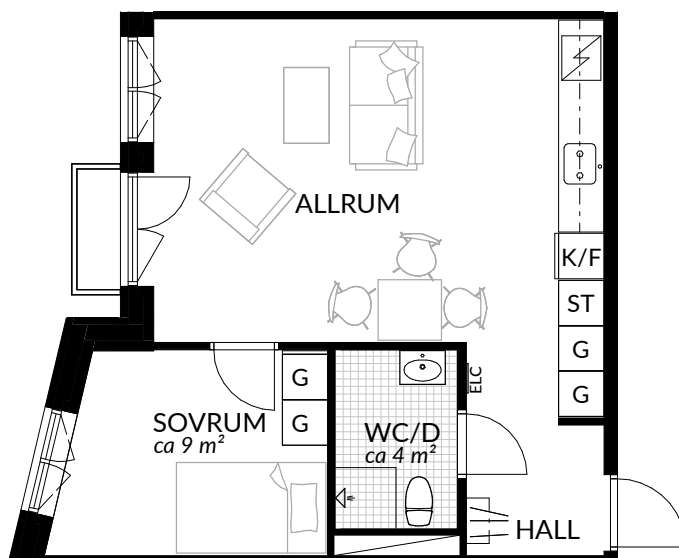

BOFAKTABLAD
Förrådet 2 - Norrtälje
Hemvägen 2

SKALA 1:100 (A4)

LÄGENHET: 3-1103	BOAREA: (CIRKA) 45,0 m²	ANTAL RUM OCH KÖK 2
ORIENTERINGSVY 	SEKTIONSVY 	FÖRKLARINGAR <table style="width: 100%; border: none;"> <tr> <td style="width: 50%; vertical-align: top;"> G Garderob G* Lägre garderob ST Städskåp H Högsåp / Spis K Kyl F Frys K/F Kyl/frys </td> <td style="width: 50%; vertical-align: top;"> - Klinker - Hatthylla - Öppningsbart fönster - Elcentral RH Rumshöjd □ Vindsförråd ■ Källarförråd </td> </tr> </table>