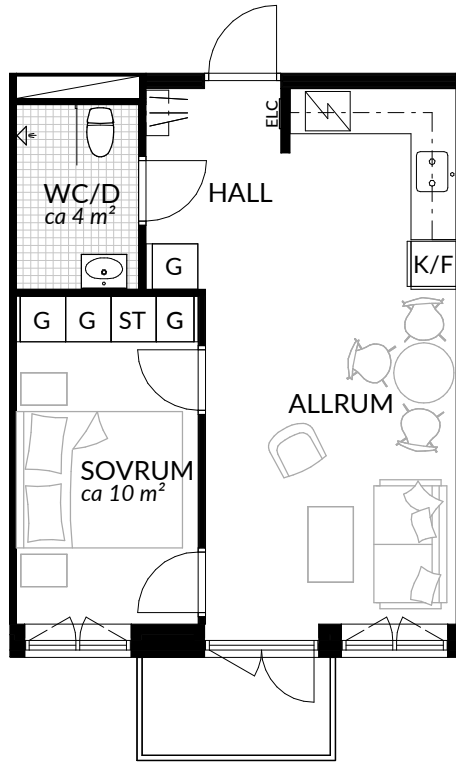

BOFAKTABLAD
Förrådet 2 - Norrtälje
Rubingatan 18

SKALA 1:100 (A4)

LÄGENHET: 4-1105	BOAREA: (CIRKA) 41,0 m²	ANTAL RUM OCH KÖK 2
ORIENTERINGSVY 	SEKTIONSVY 	FÖRKLARINGAR <table border="0"><tr><td>G Garderob</td><td> Klinker</td></tr><tr><td>G* Lägre garderob</td><td> Hatthylla</td></tr><tr><td>ST Städskåp</td><td> Öppningsbart fönster</td></tr><tr><td>H Högsåp</td><td> Elcentral</td></tr><tr><td> Spis</td><td>RH Rumshöjd</td></tr><tr><td>K Kyl</td><td> Vindsförråd</td></tr><tr><td>F Frys</td><td> Källarförråd</td></tr><tr><td>K/F Kyl/frys</td><td></td></tr></table>