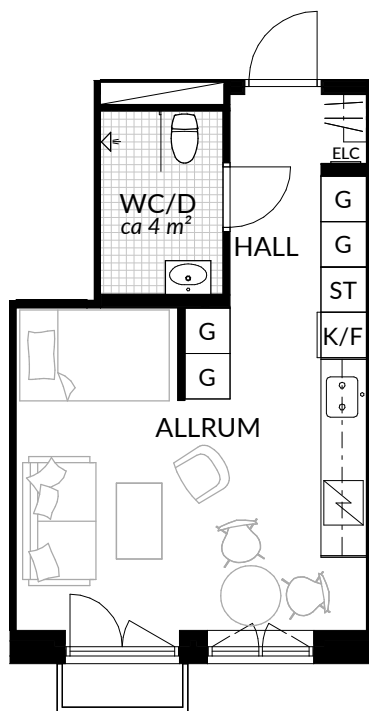

BOFAKTABLAD
Förrådet 2 - Norrtälje
Safirgatan 13

SKALA 1:100 (A4)

LÄGENHET: 1-1407	BOAREA: (CIRKA) 29,5 m²	ANTAL RUM OCH KÖK 1
ORIENTERINGSVY 	SEKTIONSIVY 	FÖRKLARINGAR <table style="width: 100%; border: none;"> <tr> <td style="width: 50%; vertical-align: top;"> <table border="0" style="width: 100%;"> <tr><td style="padding: 2px;">G</td><td>Garderob</td></tr> <tr><td style="padding: 2px;">G*</td><td>Lägre garderob</td></tr> <tr><td style="padding: 2px;">ST</td><td>Städskap</td></tr> <tr><td style="padding: 2px;">H</td><td>Högskap</td></tr> <tr><td style="padding: 2px;">Spis</td><td>Spis</td></tr> <tr><td style="padding: 2px;">K</td><td>Kyl</td></tr> <tr><td style="padding: 2px;">F</td><td>Frys</td></tr> <tr><td style="padding: 2px;">K/F</td><td>Kyl/frys</td></tr> </table> </td> <td style="width: 50%; vertical-align: top;"> <table border="0" style="width: 100%;"> <tr><td style="padding: 2px;"></td><td>Klinker</td></tr> <tr><td style="padding: 2px;"></td><td>Hatthylla</td></tr> <tr><td style="padding: 2px;"></td><td>Öppningsbart fönster</td></tr> <tr><td style="padding: 2px;"></td><td>Elcentral</td></tr> <tr><td style="padding: 2px;">RH</td><td>Rumshöjd</td></tr> <tr><td style="padding: 2px;"></td><td>Vindsförråd</td></tr> <tr><td style="padding: 2px;"></td><td>Källarförråd</td></tr> </table> </td> </tr> </table>