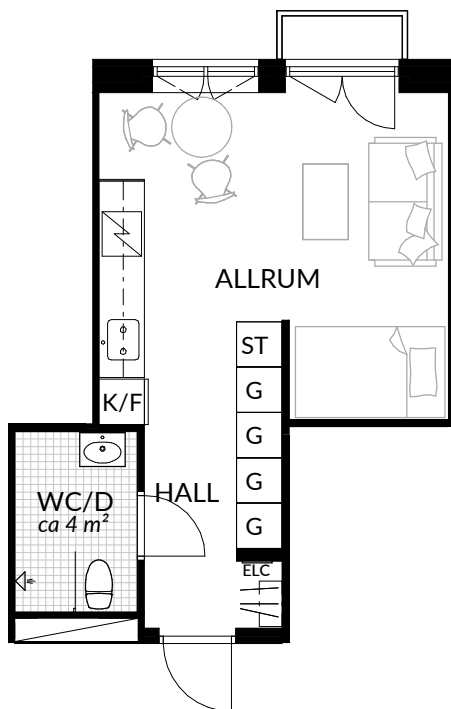

BOFAKTABLAD
Förrådet 2 - Norrtälje
Safirgatan 15

SKALA 1:100 (A4)

LÄGENHET: 2-1409	BOAREA: (CIRKA) 29,5 m²	ANTAL RUM OCH KÖK 1
ORIENTERINGSVY 	SEKTIONSVY 	FÖRKLARINGAR <table style="width: 100%; border: none;"> <tr> <td style="width: 50%; vertical-align: top;"> G Garderob G* Lägre garderob ST Städskåp H Högsåp / Spis K Kyl F Frys K/F Kyl/frys </td> <td style="width: 50%; vertical-align: top;"> - Klinker - Hatthylla - Öppningsbart fönster - Elcentral RH Rumshöjd Vindsförråd □ Källarförråd </td> </tr> </table>