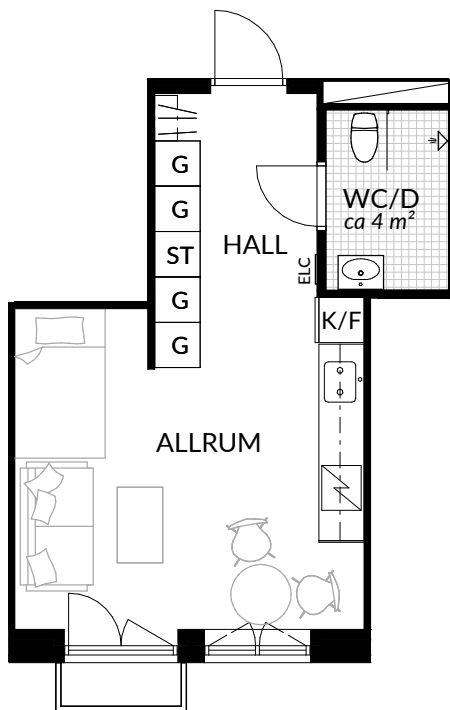

BOFAKTABLAD
Förrådet 2 - Norrtälje
Rubingatan 18

SKALA 1:100 (A4)

LÄGENHET: 4-1308	BOAREA: (CIRKA) 30,5 m²	ANTAL RUM OCH KÖK 1
ORIENTERINGSVY 	SEKTIONSVY 	FÖRKLARINGAR <table style="width: 100%; border: none;"> <tr> <td style="width: 50%; vertical-align: top;"> <table border="0"> <tr><td>G</td><td>Garderob</td></tr> <tr><td>G*</td><td>Lägre garderob</td></tr> <tr><td>ST</td><td>Städsåp</td></tr> <tr><td>H</td><td>Högsåp</td></tr> <tr><td></td><td>Spis</td></tr> <tr><td>K</td><td>Kyl</td></tr> <tr><td>F</td><td>Frys</td></tr> <tr><td>K/F</td><td>Kyl/frys</td></tr> </table> </td> <td style="width: 50%; vertical-align: top;"> <table border="0"> <tr><td></td><td>Klinker</td></tr> <tr><td></td><td>Hatthylla</td></tr> <tr><td></td><td>Öppningsbart fönster</td></tr> <tr><td>ELC</td><td>Elcentral</td></tr> <tr><td>RH</td><td>Rumshöjd</td></tr> <tr><td></td><td>Vindsförråd</td></tr> <tr><td></td><td>Källarförråd</td></tr> </table> </td> </tr> </table>