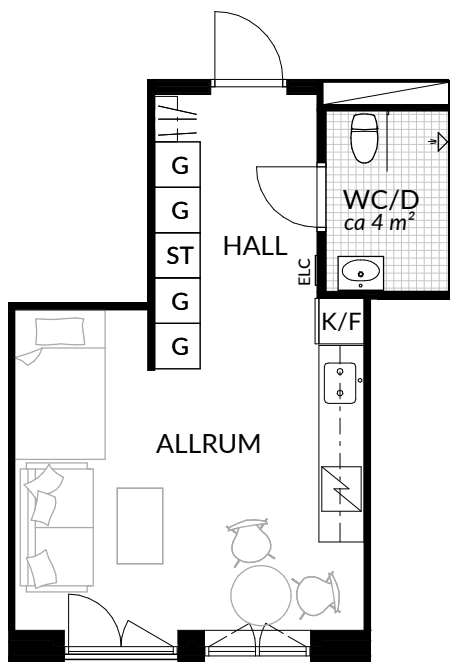

BOFAKTABLAD
Förrådet 2 - Norrtälje
Safirgatan 13

SKALA 1:100 (A4)

LÄGENHET: 1-1107	BOAREA: (CIRKA) 30,5 m²	ANTAL RUM OCH KÖK 1
ORIENTERINGSVY	SEKTIONSVY	FÖRKLARINGAR <table style="width: 100%; border: none;"> <tr> <td style="width: 50%; border: none;"> <table style="border: none;"> <tr><td style="border: 1px solid black; padding: 2px;">G</td><td>Garderob</td></tr> <tr><td style="border: 1px solid black; padding: 2px;">G*</td><td>Lägre garderob</td></tr> <tr><td style="border: 1px solid black; padding: 2px;">ST</td><td>Städsåp</td></tr> <tr><td style="border: 1px solid black; padding: 2px;">H</td><td>Högsåp</td></tr> <tr><td style="border: 1px solid black; padding: 2px;">⚡</td><td>Spis</td></tr> <tr><td style="border: 1px solid black; padding: 2px;">K</td><td>Kyl</td></tr> <tr><td style="border: 1px solid black; padding: 2px;">F</td><td>Frys</td></tr> <tr><td style="border: 1px solid black; padding: 2px;">K/F</td><td>Kyl/frys</td></tr> </table> </td> <td style="width: 50%; border: none;"> <table style="border: none;"> <tr><td style="border: 1px solid black; padding: 2px;"></td><td>Klinker</td></tr> <tr><td style="border: 1px solid black; padding: 2px;"></td><td>Hatthylla</td></tr> <tr><td style="border: 1px solid black; padding: 2px;"></td><td>Öppningsbart fönster</td></tr> <tr><td style="border: 1px solid black; padding: 2px;"></td><td>Elcentral</td></tr> <tr><td style="border: 1px solid black; padding: 2px;">RH</td><td>Rumshöjd</td></tr> <tr><td style="border: 1px solid black; padding: 2px;"></td><td>Vindsförråd</td></tr> <tr><td style="border: 1px solid black; padding: 2px;"></td><td>Källarförråd</td></tr> </table> </td> </tr> </table>