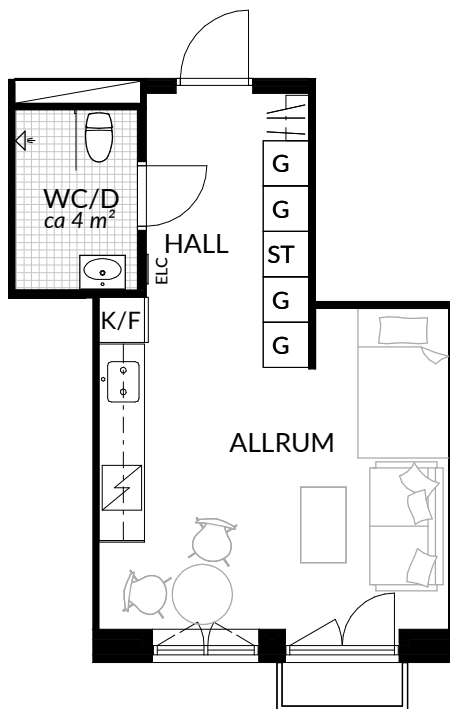

BOFAKTABLAD
Förrådet 2 - Norrtälje
Rubingatan 16

SKALA 1:100 (A4)

LÄGENHET: 5-1402	BOAREA: (CIRKA) 30,5 m²	ANTAL RUM OCH KÖK 1
ORIENTERINGSVY	SEKTIONSVY	FÖRKLARINGAR <table style="width: 100%; border: none;"> <tr> <td style="width: 50%; border: none;"> <table style="width: 100%; border: none;"> <tr><td style="border: 1px solid black; padding: 2px;">G</td><td>Garderob</td></tr> <tr><td style="border: 1px solid black; padding: 2px;">G*</td><td>Lägre garderob</td></tr> <tr><td style="border: 1px solid black; padding: 2px;">ST</td><td>Städsåp</td></tr> <tr><td style="border: 1px solid black; padding: 2px;">H</td><td>Högsåp</td></tr> <tr><td style="border: 1px solid black; padding: 2px;">K</td><td>Kyl</td></tr> <tr><td style="border: 1px solid black; padding: 2px;">F</td><td>Frys</td></tr> <tr><td style="border: 1px solid black; padding: 2px;">K/F</td><td>Kyl/frys</td></tr> </table> </td> <td style="width: 50%; border: none;"> <table style="width: 100%; border: none;"> <tr><td style="border: 1px solid black; padding: 2px;"></td><td>Klinker</td></tr> <tr><td style="border: 1px solid black; padding: 2px;"></td><td>Hatthylla</td></tr> <tr><td style="border: 1px solid black; padding: 2px;"></td><td>Öppningsbart fönster</td></tr> <tr><td style="border: 1px solid black; padding: 2px;"></td><td>Elcentral</td></tr> <tr><td style="border: 1px solid black; padding: 2px;"></td><td>Rumshöjd</td></tr> <tr><td style="border: 1px solid black; padding: 2px;"></td><td>Vindsförråd</td></tr> <tr><td style="border: 1px solid black; padding: 2px;"></td><td>Källarförråd</td></tr> </table> </td> </tr> </table>