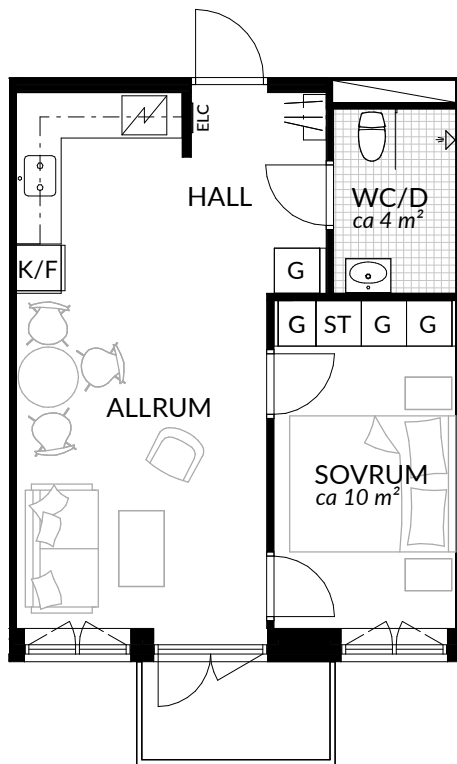

BOFAKTABLAD
Förrådet 2 - Norrtälje
Rubingatan 18

SKALA 1:100 (A4)

LÄGENHET: 4-1304	BOAREA: (CIRKA) 41,0 m²	ANTAL RUM OCH KÖK 2
ORIENTERINGSVY	SEKTIONSVVY	FÖRKLARINGAR <table style="width: 100%; border: none;"> <tr> <td style="width: 50%; border: none;"> <table style="border: none;"> <tr><td style="border: 1px solid black; padding: 2px;">G</td><td>Garderob</td></tr> <tr><td style="border: 1px solid black; padding: 2px;">G*</td><td>Lägre garderob</td></tr> <tr><td style="border: 1px solid black; padding: 2px;">ST</td><td>Städsåp</td></tr> <tr><td style="border: 1px solid black; padding: 2px;">H</td><td>Högsåp</td></tr> <tr><td style="border: 1px solid black; padding: 2px;">/</td><td>Spis</td></tr> <tr><td style="border: 1px solid black; padding: 2px;">K</td><td>Kyl</td></tr> <tr><td style="border: 1px solid black; padding: 2px;">F</td><td>Frys</td></tr> <tr><td style="border: 1px solid black; padding: 2px;">K/F</td><td>Kyl/frys</td></tr> </table> </td> <td style="width: 50%; border: none;"> <table style="border: none;"> <tr><td style="border: 1px solid black; padding: 2px;"></td><td>Klinker</td></tr> <tr><td style="border: 1px solid black; padding: 2px;"></td><td>Hatthylla</td></tr> <tr><td style="border: 1px solid black; padding: 2px;"></td><td>Öppningsbart fönster</td></tr> <tr><td style="border: 1px solid black; padding: 2px;"></td><td>Elcentral</td></tr> <tr><td style="border: 1px solid black; padding: 2px;"></td><td>Rumshöjd</td></tr> <tr><td style="border: 1px solid black; padding: 2px;"></td><td>Vindsförråd</td></tr> <tr><td style="border: 1px solid black; padding: 2px;"></td><td>Källarförråd</td></tr> </table> </td> </tr> </table>