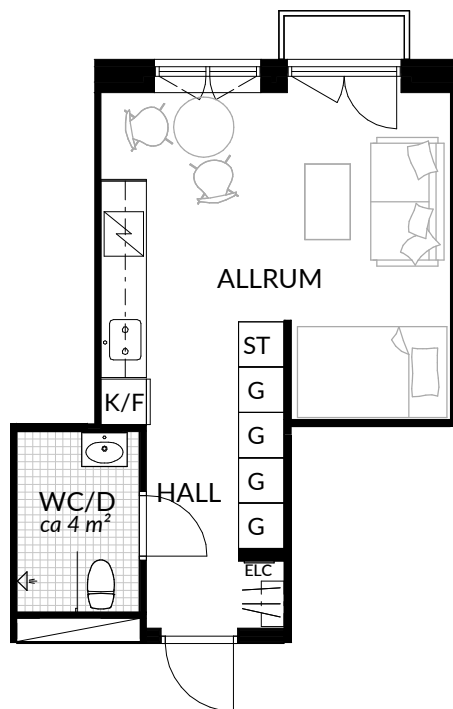

BOFAKTABLAD
Förrådet 2 - Norrtälje
Safirgatan 15

SKALA 1:100 (A4)

LÄGENHET: 2-1309	BOAREA: (CIRKA) 29,5 m²	ANTAL RUM OCH KÖK 1
ORIENTERINGSVY	SEKTIONSVY	FÖRKLARINGAR
		<table border="0"> <tr> <td>G Garderob</td> <td> Klinker</td> </tr> <tr> <td>G* Lägre garderob</td> <td> Hatthylla</td> </tr> <tr> <td>ST Städskap</td> <td> Öppningsbart fönster</td> </tr> <tr> <td>H Högskap</td> <td> Elcentral</td> </tr> <tr> <td> Spis</td> <td>RH Rumshöjd</td> </tr> <tr> <td>K Kyl</td> <td> Vindsförråd</td> </tr> <tr> <td>F Frys</td> <td> Källarförråd</td> </tr> <tr> <td>K/F Kyl/frys</td> <td></td> </tr> </table>