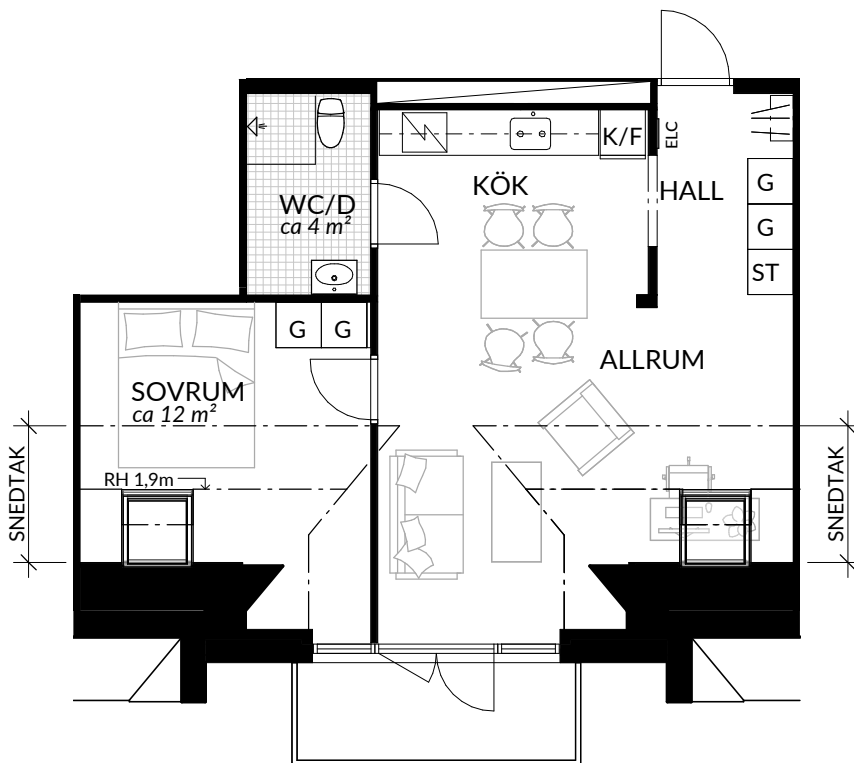

BOFAKTABLAD
Förrådet 2 - Norrtälje
Safirgatan 15

SKALA 1:100 (A4)

LÄGENHET: 2-1603	BOAREA: (CIRKA) 55,0 m²	ANTAL RUM OCH KÖK 2
ORIENTERINGSVY 	SEKTIONSVY 	FÖRKLARINGAR <table style="width: 100%; border: none;"> <tr> <td style="width: 50%; vertical-align: top;"> - G Garderob - G* Lägre garderob - ST Städskåp - H Högsåp ⚡ Spis - K Kyl - F Frys - K/F Kyl/frys </td> <td style="width: 50%; vertical-align: top;"> - Klinker - Hatthylla - Öppningsbart fönster - ELC Elcentral - RH Rumshöjd - Vindsförråd - Källarförråd </td> </tr> </table>