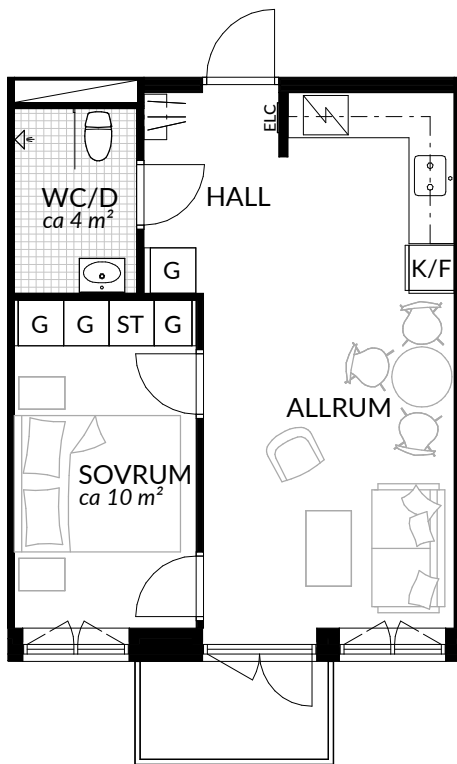

BOFAKTABLAD
Förrådet 2 - Norrtälje
Safirgatan 13

SKALA 1:100 (A4)

LÄGENHET: 1-1503	BOAREA: (CIRKA) 41,0 m²	ANTAL RUM OCH KÖK 2
ORIENTERINGSVY	SEKTIONSVY	FÖRKLARINGAR <table style="width: 100%; border: none;"> <tr> <td style="width: 50%; border: none;"> <table style="width: 100%; border: none;"> <tr><td style="border: 1px solid black; padding: 2px;">G</td><td>Garderob</td></tr> <tr><td style="border: 1px solid black; padding: 2px;">G*</td><td>Lägre garderob</td></tr> <tr><td style="border: 1px solid black; padding: 2px;">ST</td><td>Städskap</td></tr> <tr><td style="border: 1px solid black; padding: 2px;">H</td><td>Högskap</td></tr> <tr><td style="border: 1px solid black; padding: 2px;">/</td><td>Spis</td></tr> <tr><td style="border: 1px solid black; padding: 2px;">K</td><td>Kyl</td></tr> <tr><td style="border: 1px solid black; padding: 2px;">F</td><td>Frys</td></tr> <tr><td style="border: 1px solid black; padding: 2px;">K/F</td><td>Kyl/frys</td></tr> </table> </td> <td style="width: 50%; border: none;"> <table style="width: 100%; border: none;"> <tr><td style="border: 1px solid black; padding: 2px;"></td><td>Klinker</td></tr> <tr><td style="border: 1px solid black; padding: 2px;"></td><td>Hatthylla</td></tr> <tr><td style="border: 1px solid black; padding: 2px;"></td><td>Öppningsbart fönster</td></tr> <tr><td style="border: 1px solid black; padding: 2px;"></td><td>Elcentral</td></tr> <tr><td style="border: 1px solid black; padding: 2px;">RH</td><td>Rumshöjd</td></tr> <tr><td style="border: 1px solid black; padding: 2px;"></td><td>Vindsförråd</td></tr> <tr><td style="border: 1px solid black; padding: 2px;"></td><td>Källarförråd</td></tr> </table> </td> </tr> </table>