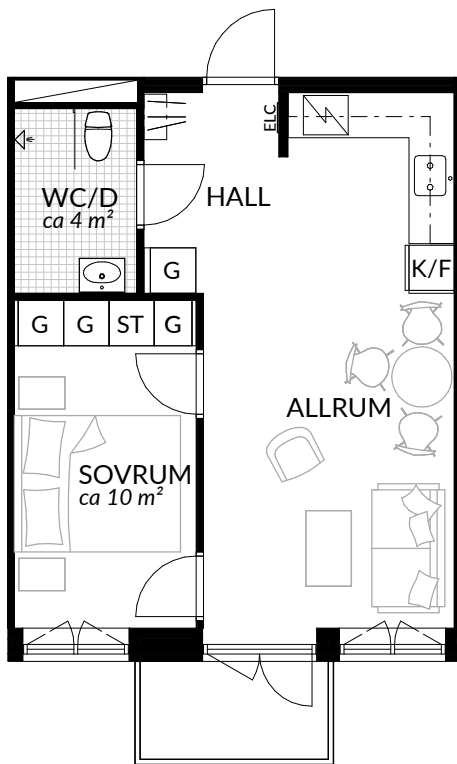

BOFAKTABLAD
Förrådet 2 - Norrtälje
Safirgatan 13

SKALA 1:100 (A4)

LÄGENHET: 1-1405	BOAREA: (CIRKA) 41,0 m²	ANTAL RUM OCH KÖK 2
ORIENTERINGSVY	SEKTIONSVY	FÖRKLARINGAR <table style="width: 100%; border: none;"> <tr> <td style="width: 50%; border: none;"> <table style="width: 100%; border: none;"> <tr><td style="border: 1px solid black; padding: 2px;">G</td><td>Garderob</td></tr> <tr><td style="border: 1px solid black; padding: 2px;">G*</td><td>Lägre garderob</td></tr> <tr><td style="border: 1px solid black; padding: 2px;">ST</td><td>Städskap</td></tr> <tr><td style="border: 1px solid black; padding: 2px;">H</td><td>Högskap</td></tr> <tr><td style="border: 1px solid black; padding: 2px;">/</td><td>Spis</td></tr> <tr><td style="border: 1px solid black; padding: 2px;">K</td><td>Kyl</td></tr> <tr><td style="border: 1px solid black; padding: 2px;">F</td><td>Frys</td></tr> <tr><td style="border: 1px solid black; padding: 2px;">K/F</td><td>Kyl/frys</td></tr> </table> </td> <td style="width: 50%; border: none;"> <table style="width: 100%; border: none;"> <tr><td style="border: 1px solid black; padding: 2px;"></td><td>Klinker</td></tr> <tr><td style="border: 1px solid black; padding: 2px;"></td><td>Hatthylla</td></tr> <tr><td style="border: 1px solid black; padding: 2px;"></td><td>Öppningsbart fönster</td></tr> <tr><td style="border: 1px solid black; padding: 2px;"></td><td>Elcentral</td></tr> <tr><td style="border: 1px solid black; padding: 2px;">RH</td><td>Rumshöjd</td></tr> <tr><td style="border: 1px solid black; padding: 2px;"></td><td>Vindsförråd</td></tr> <tr><td style="border: 1px solid black; padding: 2px;"></td><td>Källarförråd</td></tr> </table> </td> </tr> </table>