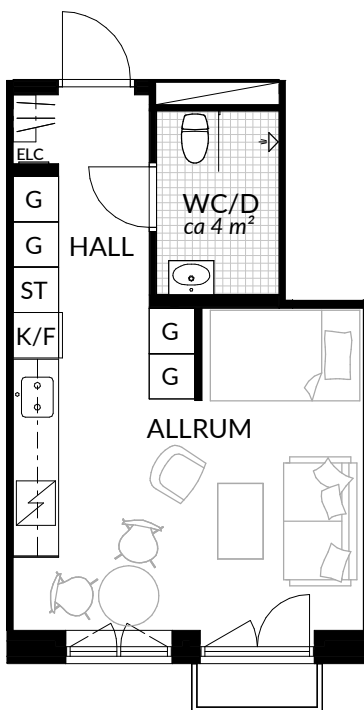

BOFAKTABLAD
Förrådet 2 - Norrtälje
Safirgatan 15

SKALA 1:100 (A4)

LÄGENHET: 2-1208	BOAREA: (CIRKA) 29,5 m²	ANTAL RUM OCH KÖK 1
ORIENTERINGSVY 	SEKTIONSVY 	FÖRKLARINGAR <table border="0"><tr><td>G Garderob</td><td> Klinker</td></tr><tr><td>G* Lägre garderob</td><td> Hatthylla</td></tr><tr><td>ST Städskåp</td><td> Öppningsbart fönster</td></tr><tr><td>H Högsåp</td><td> Elcentral</td></tr><tr><td> Spis</td><td>RH Rumshöjd</td></tr><tr><td>K Kyl</td><td> Vindsförråd</td></tr><tr><td>F Frys</td><td> Kärlförråd</td></tr><tr><td>K/F Kyl/frys</td><td></td></tr></table>