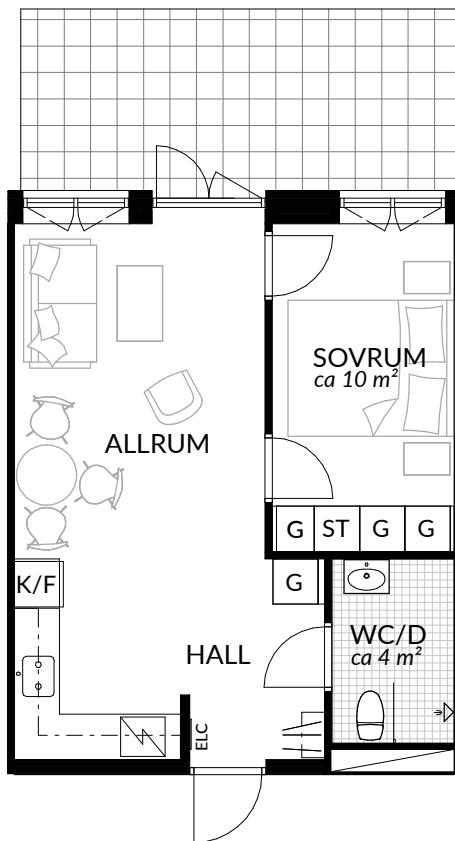

BOFAKTABLAD
Förrådet 2 - Norrtälje
Safirgatan 15

SKALA 1:100 (A4)

LÄGENHET: 2-1106	BOAREA: (CIRKA) 41,0 m²	ANTAL RUM OCH KÖK 2
ORIENTERINGSVY 	SEKTIONSVY 	FÖRKLARINGAR <table style="width: 100%; border: none;"> <tr> <td style="width: 50%; vertical-align: top;"> G Garderob G* Lägre garderob ST Städskåp H Högsåp / Spis K Kyl F Frys K/F Kyl/frys </td> <td style="width: 50%; vertical-align: top;"> - Klinker - Hatthylla - Öppningsbart fönster - Elcentral RH Rumshöjd □ Vindsförråd ■ Källarförråd </td> </tr> </table>