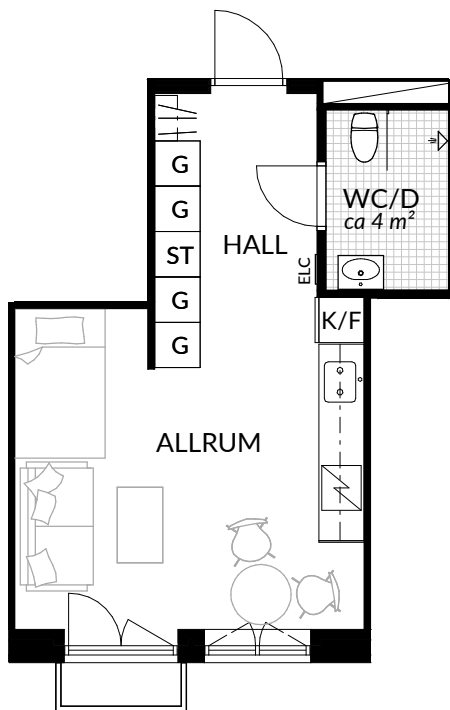

BOFAKTABLAD
Förrådet 2 - Norrtälje
Rubingatan 18

SKALA 1:100 (A4)

LÄGENHET: 4-1408	BOAREA: (CIRKA) 30,5 m²	ANTAL RUM OCH KÖK 1
ORIENTERINGSVY 	SEKTIONSVY 	FÖRKLARINGAR <table style="width: 100%; border: none;"> <tr> <td style="width: 50%; vertical-align: top;"> <table border="0"> <tr><td style="border: 1px solid black; padding: 2px;">G</td><td>Garderob</td></tr> <tr><td style="border: 1px solid black; padding: 2px;">G*</td><td>Lägre garderob</td></tr> <tr><td style="border: 1px solid black; padding: 2px;">ST</td><td>Städsåp</td></tr> <tr><td style="border: 1px solid black; padding: 2px;">H</td><td>Högsåp</td></tr> <tr><td style="border: 1px solid black; padding: 2px;">⚡</td><td>Spis</td></tr> <tr><td style="border: 1px solid black; padding: 2px;">K</td><td>Kyl</td></tr> <tr><td style="border: 1px solid black; padding: 2px;">F</td><td>Frys</td></tr> <tr><td style="border: 1px solid black; padding: 2px;">K/F</td><td>Kyl/frys</td></tr> </table> </td> <td style="width: 50%; vertical-align: top;"> <table border="0"> <tr><td style="border: 1px solid black; padding: 2px;"></td><td>Klinker</td></tr> <tr><td style="border: 1px solid black; padding: 2px;"></td><td>Hatthylla</td></tr> <tr><td style="border: 1px solid black; padding: 2px;"></td><td>Öppningsbart fönster</td></tr> <tr><td style="border: 1px solid black; padding: 2px;"></td><td>Elcentral</td></tr> <tr><td style="border: 1px solid black; padding: 2px;">RH</td><td>Rumshöjd</td></tr> <tr><td style="border: 1px solid black; padding: 2px;"></td><td>Vindsförråd</td></tr> <tr><td style="border: 1px solid black; padding: 2px;"></td><td>Källarförråd</td></tr> </table> </td> </tr> </table>