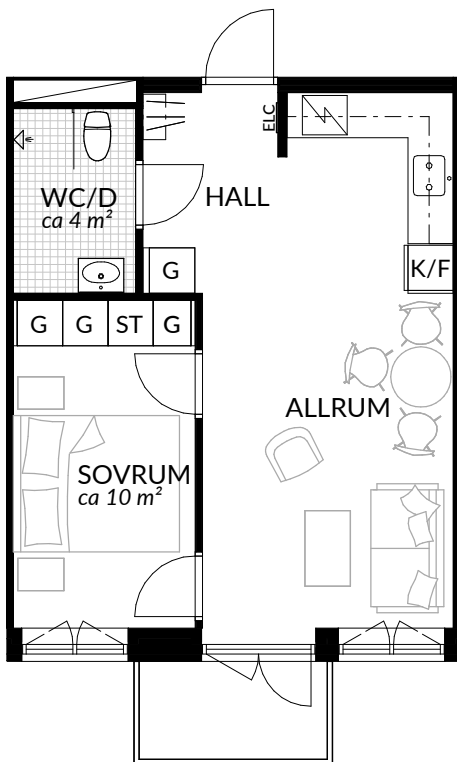

BOFAKTABLAD
Förrådet 2 - Norrtälje
Rubingatan 16

SKALA 1:100 (A4)

LÄGENHET: 5-1406	BOAREA: (CIRKA) 41,0 m²	ANTAL RUM OCH KÖK 2
ORIENTERINGSVY	SEKTIONSIVY	FÖRKLARINGAR <table style="width: 100%; border: none;"> <tr> <td style="width: 50%; border: none;"> <table style="width: 100%; border: none;"> <tr><td style="border: 1px solid black; padding: 2px;">G</td><td>Garderob</td></tr> <tr><td style="border: 1px solid black; padding: 2px;">G*</td><td>Lägre garderob</td></tr> <tr><td style="border: 1px solid black; padding: 2px;">ST</td><td>Städsåp</td></tr> <tr><td style="border: 1px solid black; padding: 2px;">H</td><td>Högsåp</td></tr> <tr><td style="border: 1px solid black; padding: 2px;">/</td><td>Spis</td></tr> <tr><td style="border: 1px solid black; padding: 2px;">K</td><td>Kyl</td></tr> <tr><td style="border: 1px solid black; padding: 2px;">F</td><td>Frys</td></tr> <tr><td style="border: 1px solid black; padding: 2px;">K/F</td><td>Kyl/frys</td></tr> </table> </td> <td style="width: 50%; border: none;"> <table style="width: 100%; border: none;"> <tr><td style="border: 1px solid black; padding: 2px;"></td><td>Klinker</td></tr> <tr><td style="border: 1px solid black; padding: 2px;"></td><td>Hatthylla</td></tr> <tr><td style="border: 1px solid black; padding: 2px;"></td><td>Öppningsbart fönster</td></tr> <tr><td style="border: 1px solid black; padding: 2px;"></td><td>Elcentral</td></tr> <tr><td style="border: 1px solid black; padding: 2px;"></td><td>Rumshöjd</td></tr> <tr><td style="border: 1px solid black; padding: 2px;"></td><td>Vindsförråd</td></tr> <tr><td style="border: 1px solid black; padding: 2px;"></td><td>Källarförråd</td></tr> </table> </td> </tr> </table>