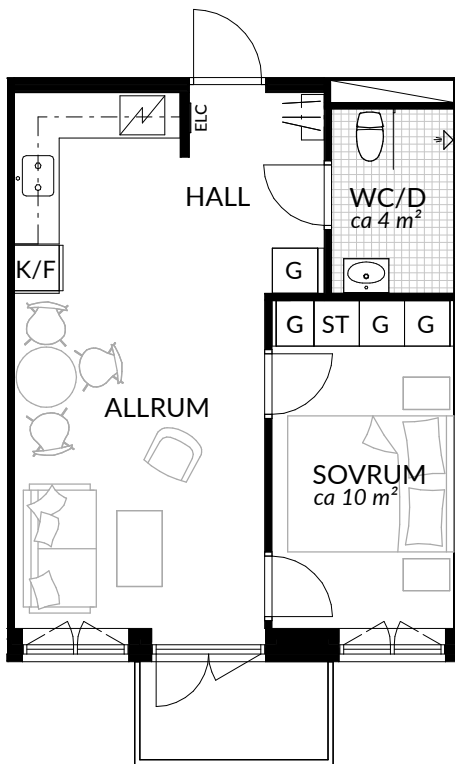

BOFAKTABLAD
Förrådet 2 - Norrtälje
Safirgatan 13

SKALA 1:100 (A4)

LÄGENHET: 1-1506	BOAREA: (CIRKA) 41,0 m²	ANTAL RUM OCH KÖK 2
ORIENTERINGSVY	SEKTIONSVY	FÖRKLARINGAR <table style="width: 100%; border: none;"> <tr> <td style="width: 50%; border: none;"> <table style="border: none;"> <tr><td style="border: 1px solid black; padding: 2px;">G</td><td>Garderob</td></tr> <tr><td style="border: 1px solid black; padding: 2px;">G*</td><td>Lägre garderob</td></tr> <tr><td style="border: 1px solid black; padding: 2px;">ST</td><td>Städskap</td></tr> <tr><td style="border: 1px solid black; padding: 2px;">H</td><td>Högskap</td></tr> <tr><td style="border: 1px solid black; padding: 2px;">/</td><td>Spis</td></tr> <tr><td style="border: 1px solid black; padding: 2px;">K</td><td>Kyl</td></tr> <tr><td style="border: 1px solid black; padding: 2px;">F</td><td>Frys</td></tr> <tr><td style="border: 1px solid black; padding: 2px;">K/F</td><td>Kyl/frys</td></tr> </table> </td> <td style="width: 50%; border: none;"> <table style="border: none;"> <tr><td style="border: 1px solid black; padding: 2px;"></td><td>Klinker</td></tr> <tr><td style="border: 1px solid black; padding: 2px;"></td><td>Hatthylla</td></tr> <tr><td style="border: 1px solid black; padding: 2px;"></td><td>Öppningsbart fönster</td></tr> <tr><td style="border: 1px solid black; padding: 2px;"></td><td>Elcentral</td></tr> <tr><td style="border: 1px solid black; padding: 2px;"></td><td>Rumshöjd</td></tr> <tr><td style="border: 1px solid black; padding: 2px;"></td><td>Vindsförråd</td></tr> <tr><td style="border: 1px solid black; padding: 2px;"></td><td>Källarförråd</td></tr> </table> </td> </tr> </table>