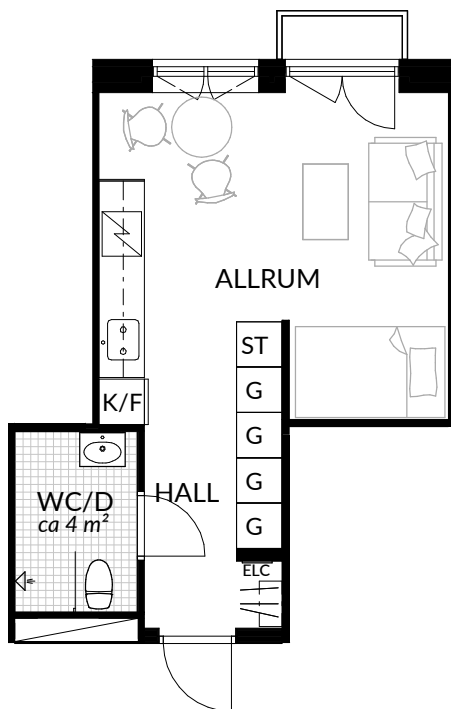

BOFAKTABLAD
Förrådet 2 - Norrtälje
Rubingatan 16

SKALA 1:100 (A4)

LÄGENHET: 5-1109	BOAREA: (CIRKA) 29,5 m²	ANTAL RUM OCH KÖK 1
ORIENTERINGSVY 	SEKTIONSVVY 	FÖRKLARINGAR <table style="width: 100%; border: none;"> <tr> <td style="width: 50%; vertical-align: top;"> G Garderob G* Lägre garderob ST Städskåp H Högsåp / Spis K Kyl F Frys K/F Kyl/frys </td> <td style="width: 50%; vertical-align: top;"> - Klinker - Hatthylla - Öppningsbart fönster - Elcentral RH Rumshöjd - Vindsförråd □ Källarförråd </td> </tr> </table>