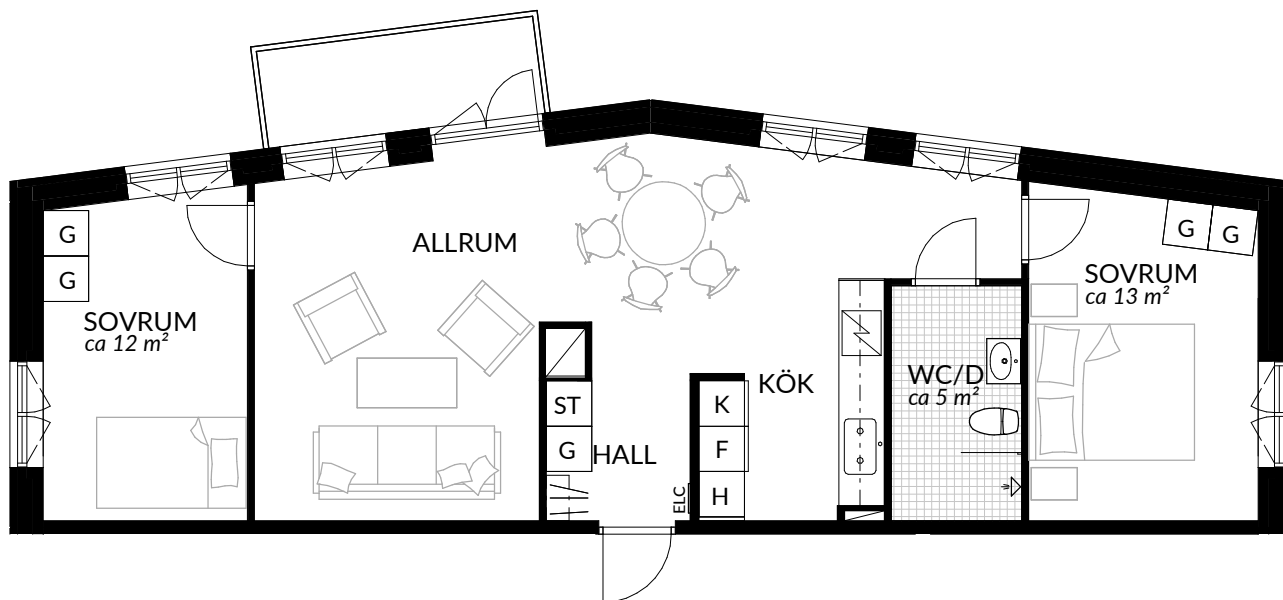

BOFAKTABLAD
Förrådet 2 - Norrtälje
Rubingatan 16

SKALA 1:100 (A4)

LÄGENHET: 5-1101	BOAREA: (CIRKA) 74,0 m²	ANTAL RUM OCH KÖK 3
ORIENTERINGSVY	SEKTIONSIVY	FÖRKLARINGAR <table style="width: 100%; border: none;"> <tr> <td style="width: 50%; vertical-align: top;"> - G Garderob - G* Lägre garderob - ST Städskåp - H Högsåp - Spis - K Kyl - F Frys - K/F Kyl/frys </td> <td style="width: 50%; vertical-align: top;"> - Klinker - Hatthylla - Öppningsbart fönster - Elcentral - RH Rumshöjd - Vindsförråd - Källarförråd </td> </tr> </table>