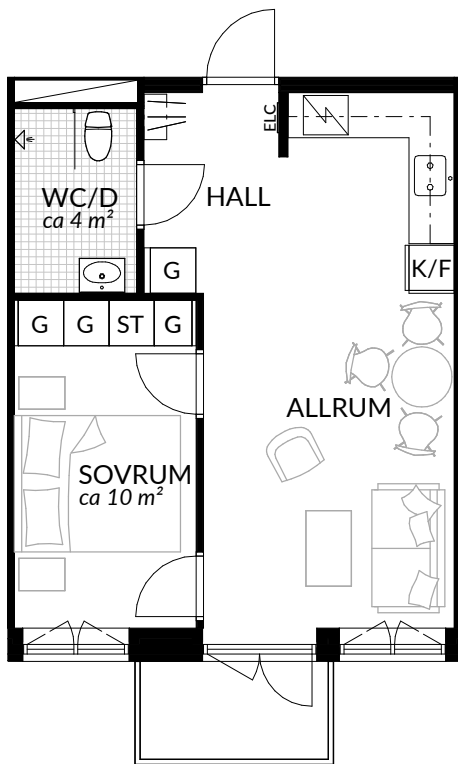

BOFAKTABLAD
Förrådet 2 - Norrtälje
Rubingatan 16

SKALA 1:100 (A4)

LÄGENHET: 5-1304	BOAREA: (CIRKA) 41,0 m²	ANTAL RUM OCH KÖK 2
ORIENTERINGSVY	SEKTIONSIVY	FÖRKLARINGAR <table style="width: 100%; border: none;"> <tr> <td style="width: 50%; vertical-align: top;"> G Garderob G* Lägre garderob ST Städskåp H Högsåp / Spis K Kyl F Frys K/F Kyl/frys </td> <td style="width: 50%; vertical-align: top;"> - Klinker - Hatthylla - Öppningsbart fönster - Elcentral - Rumshöjd - Vindsförråd - Källarförråd </td> </tr> </table>