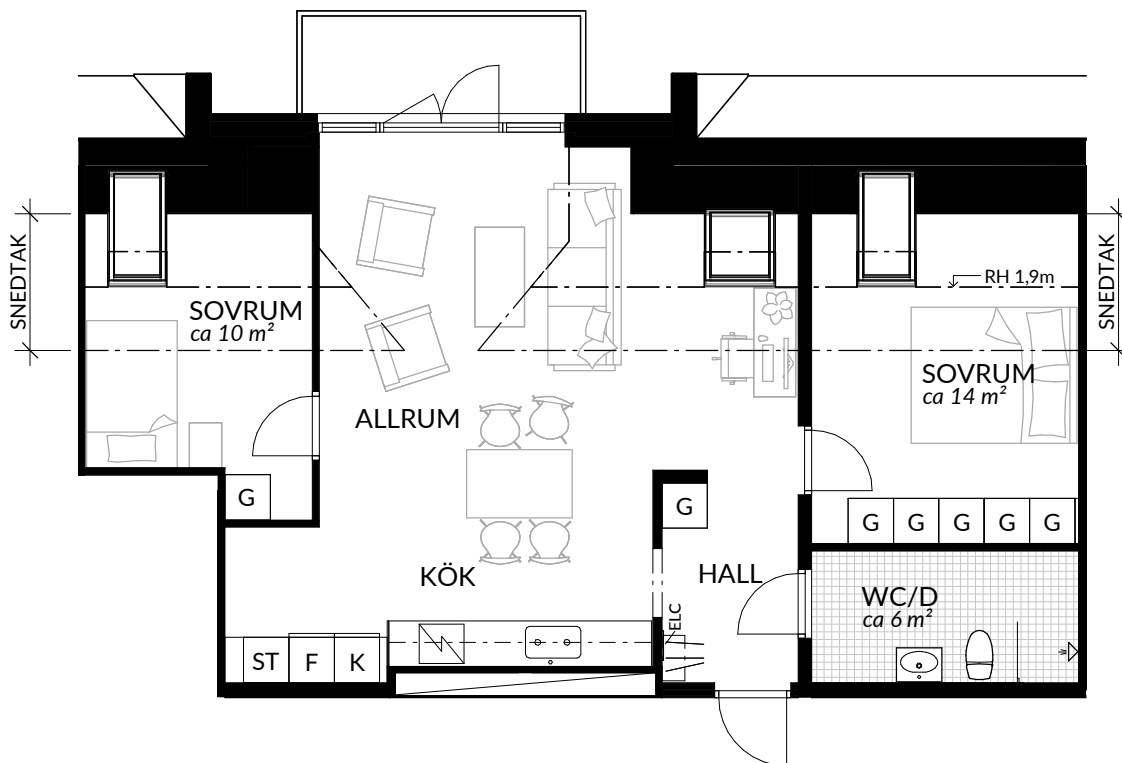

BOFAKTABLAD
Förrådet 2 - Norrtälje
Rubingatan 16

SKALA 1:100 (A4)

LÄGENHET: 5-1502	BOAREA: (CIRKA) 77,5 m²	ANTAL RUM OCH KÖK 3
ORIENTERINGSVY 	SEKTIONSVY 	FÖRKLARINGAR <table border="0"> <tr> <td>G Garderob</td> <td> Klinker</td> </tr> <tr> <td>G* Lägre garderob</td> <td> Hatthylla</td> </tr> <tr> <td>ST Städsåp</td> <td> Öppningsbart fönster</td> </tr> <tr> <td>H Högsåp</td> <td> Elcentral</td> </tr> <tr> <td> Spis</td> <td>RH Rumshöjd</td> </tr> <tr> <td>K Kyl</td> <td> Vindsförråd</td> </tr> <tr> <td>F Frys</td> <td> Källarförråd</td> </tr> <tr> <td>K/F Kyl/frys</td> <td></td> </tr> </table>