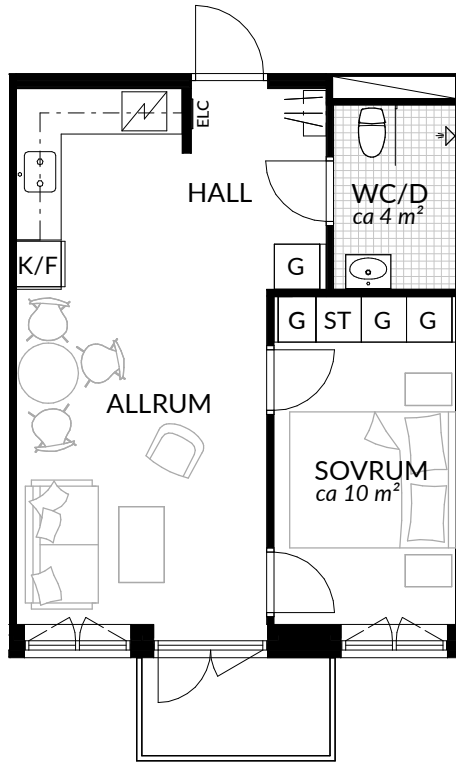

BOFAKTABLAD
Förrådet 2 - Norrtälje
Rubingatan 16

SKALA 1:100 (A4)

LÄGENHET: 5-1207	BOAREA: (CIRKA) 41,0 m²	ANTAL RUM OCH KÖK 2
ORIENTERINGSVY 	SEKTIONSVY 	FÖRKLARINGAR <table style="width: 100%; border: none;"> <tr> <td style="width: 50%; vertical-align: top;"> G Garderob G* Lägre garderob ST Städskåp H Högsåp / Spis K Kyl F Frys K/F Kyl/frys </td> <td style="width: 50%; vertical-align: top;"> - Klinker - Hatthylla - Öppningsbart fönster - Elcentral RH Rumshöjd - Vindsförråd □ Källarförråd </td> </tr> </table>