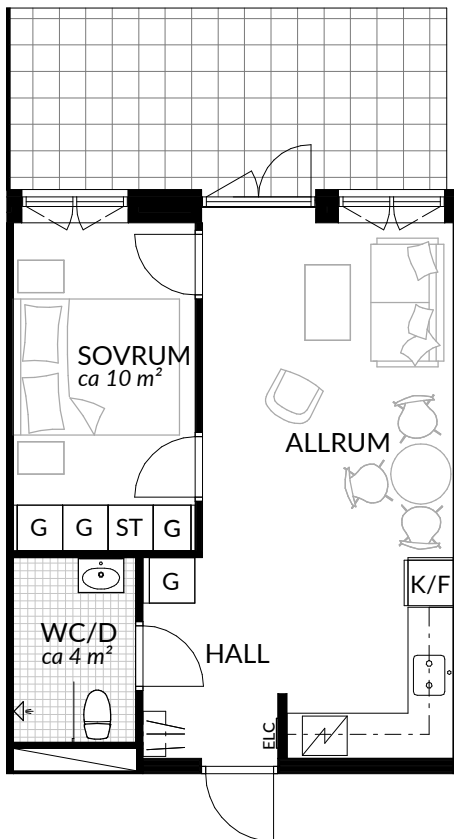

BOFAKTABLAD
Förrådet 2 - Norrtälje
Rubingatan 16

SKALA 1:100 (A4)

LÄGENHET: 5-1005	BOAREA: (CIRKA) 41,0 m²	ANTAL RUM OCH KÖK 2
ORIENTERINGSVY	SEKTIONSIVY	FÖRKLARINGAR <table style="width: 100%; border: none;"> <tr> <td style="width: 50%; vertical-align: top;"> - G Garderob - G* Lägre garderob - ST Städskåp - H Högsåp - Spis - K Kyl - F Frys - K/F Kyl/frys </td> <td style="width: 50%; vertical-align: top;"> - Klinker - Hatthylla - Öppningsbart fönster - Elcentral - RH Rumshöjd - Vindsförråd - Källarförråd </td> </tr> </table>