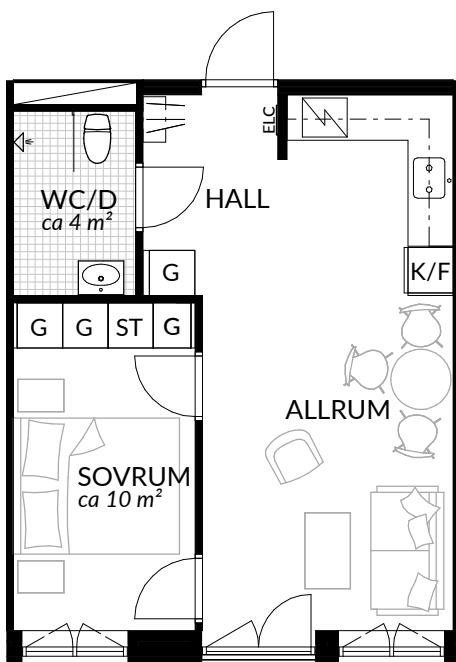

BOFAKTABLAD
Förrådet 2 - Norrtälje
Rubingatan 18

SKALA 1:100 (A4)

LÄGENHET: 4-1005	BOAREA: (CIRKA) 41,0 m²	ANTAL RUM OCH KÖK 2
ORIENTERINGSVY 	SEKTIONSVY 	FÖRKLARINGAR <table border="0"><tr><td>G Garderob</td><td> Klinker</td></tr><tr><td>G* Lägre garderob</td><td> Hatthylla</td></tr><tr><td>ST Städskap</td><td> Öppningsbart fönster</td></tr><tr><td>H Högskap</td><td> Elcentral</td></tr><tr><td> Spis</td><td>RH Rumshöjd</td></tr><tr><td>K Kyl</td><td> Vindsförråd</td></tr><tr><td>F Frys</td><td> Källarförråd</td></tr><tr><td>K/F Kyl/frys</td><td></td></tr></table>