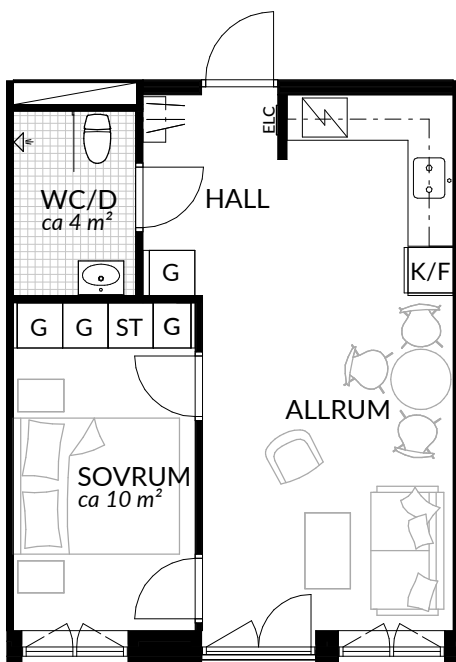

BOFAKTABLAD
Förrådet 2 - Norrtälje
Safirgatan 15

SKALA 1:100 (A4)

LÄGENHET: 2-1104	BOAREA: (CIRKA) 41,0 m²	ANTAL RUM OCH KÖK 2
ORIENTERINGSVY 	SEKTIONSVY 	FÖRKLARINGAR <table border="0"><tr><td>G Garderob</td><td> Klinker</td></tr><tr><td>G* Lägre garderob</td><td> Hatthylla</td></tr><tr><td>ST Städsåp</td><td> Öppningsbart fönster</td></tr><tr><td>H Högsåp</td><td> Elcentral</td></tr><tr><td> Spis</td><td>RH Rumshöjd</td></tr><tr><td>K Kyl</td><td> Vindsförråd</td></tr><tr><td>F Frys</td><td> Källarförråd</td></tr><tr><td>K/F Kyl/frys</td><td></td></tr></table>