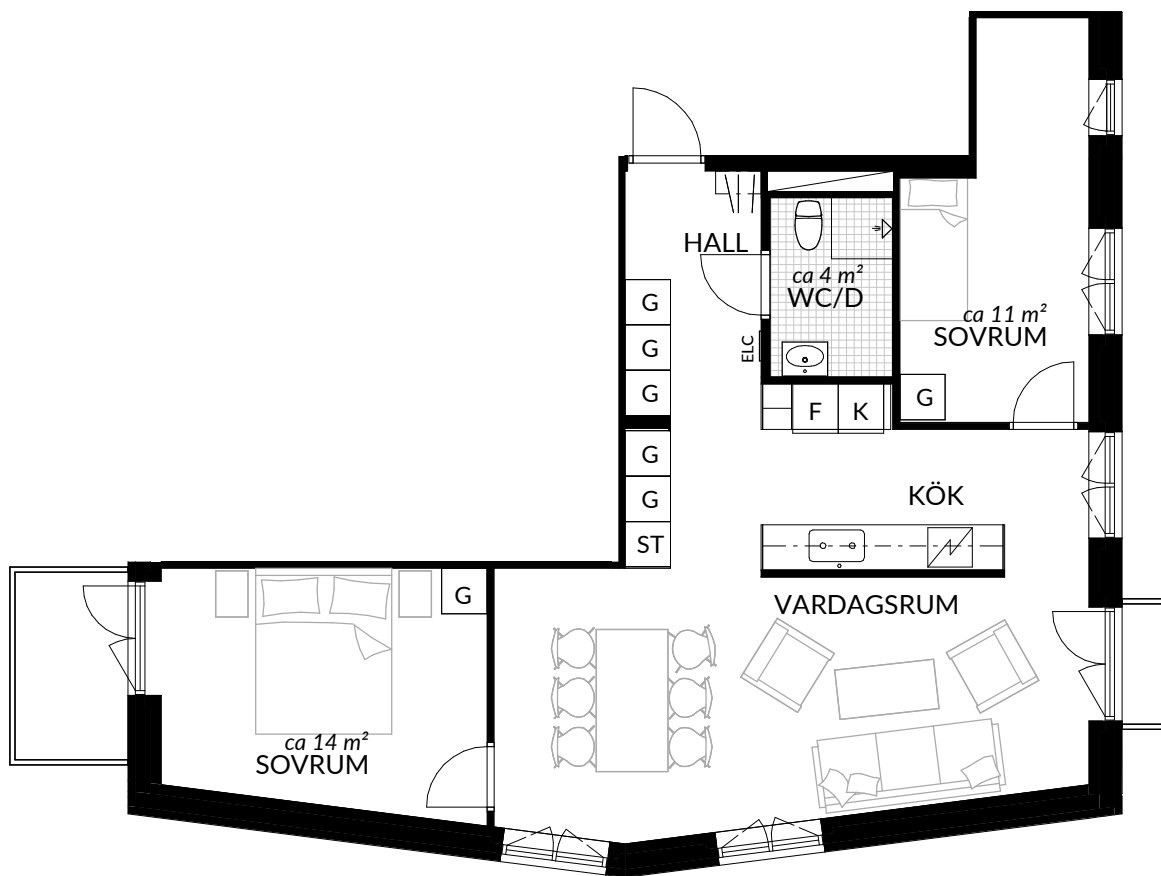

BOFAKTABLAD
Förrådet 2 - Norrtälje
Hemvägen 2

SKALA 1:100 (A4)

LÄGENHET: 3-1201	BOAREA: (CIRKA) 75,0 m²	ANTAL RUM OCH KÖK 3
ORIENTERINGSVY	SEKTIONSVY	FÖRKLARINGAR <table border="0"> <tr> <td>G Garderob</td> <td> Klinker</td> </tr> <tr> <td>G* Lägre garderob</td> <td> Hatthylla</td> </tr> <tr> <td>ST Städsåp</td> <td> Öppningsbart fönster</td> </tr> <tr> <td>H Högsåp</td> <td> Elcentral</td> </tr> <tr> <td> Spis</td> <td>RH Rumshöjd</td> </tr> <tr> <td>K Kyl</td> <td> Vindsförråd</td> </tr> <tr> <td>F Frys</td> <td> Källarförråd</td> </tr> <tr> <td>K/F Kyl/frys</td> <td></td> </tr> </table>