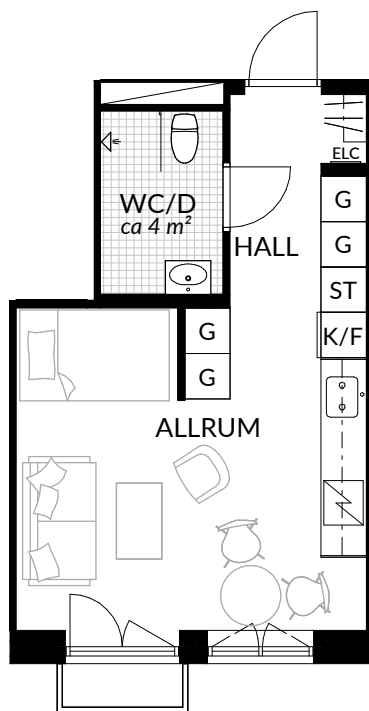

BOFAKTABLAD
Förrådet 2 - Norrtälje
Rubingatan 18

SKALA 1:100 (A4)

LÄGENHET: 4-1407	BOAREA: (CIRKA) 29,5 m²	ANTAL RUM OCH KÖK 1
ORIENTERINGSVY 	SEKTIONSIVY 	FÖRKLARINGAR <table border="0"><tr><td>G Garderob</td><td> Klinker</td></tr><tr><td>G* Lägre garderob</td><td> Hatthylla</td></tr><tr><td>ST Städsåp</td><td> Öppningsbart fönster</td></tr><tr><td>H Högsåp</td><td> Elcentral</td></tr><tr><td> Spis</td><td>RH Rumshöjd</td></tr><tr><td>K Kyl</td><td> Vindsförråd</td></tr><tr><td>F Frys</td><td> Källarförråd</td></tr><tr><td>K/F Kyl/frys</td><td></td></tr></table>