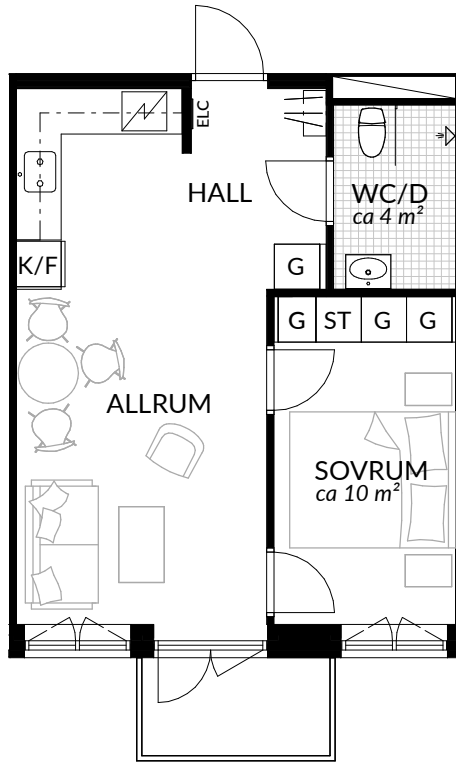

BOFAKTABLAD
Förrådet 2 - Norrtälje
Rubingatan 18

SKALA 1:100 (A4)

LÄGENHET: 4-1106	BOAREA: (CIRKA) 41,0 m²	ANTAL RUM OCH KÖK 2
ORIENTERINGSVY	SEKTIONSVY	FÖRKLARINGAR <table style="width: 100%; border: none;"> <tr> <td style="width: 50%; vertical-align: top;"> - G Garderob - G* Lägre garderob - ST Städskap - H Högskap - Spis - K Kyl - F Frys - K/F Kyl/frys </td> <td style="width: 50%; vertical-align: top;"> - Klinker - Hatthylla - Öppningsbart fönster - ELC Elcentral - RH Rumshöjd - Vindsförråd - Källarförråd </td> </tr> </table>