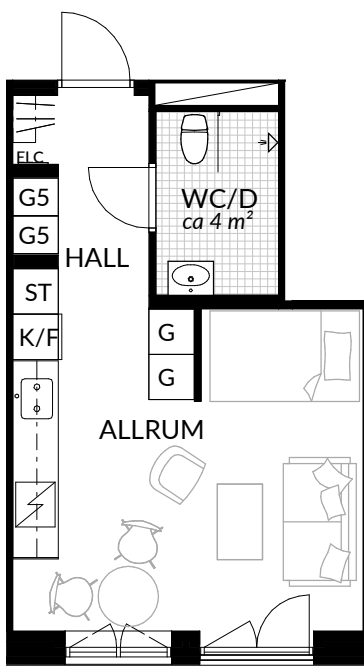

BOFAKTABLAD
Förrådet 2 - Norrtälje
Safirgatan 15

SKALA 1:100 (A4)

LÄGENHET: 2-1103	BOAREA: (CIRKA) 29,5 m²	ANTAL RUM OCH KÖK 1
ORIENTERINGSVY 	SEKTIONSVY 	FÖRKLARINGAR <table border="0"><tr><td>G Garderob</td><td> Klinker</td></tr><tr><td>G* Lägre garderob</td><td> Hatthylla</td></tr><tr><td>ST Städskåp</td><td> Öppningsbart fönster</td></tr><tr><td>H Högsåp</td><td> Elcentral</td></tr><tr><td> Spis</td><td>RH Rumshöjd</td></tr><tr><td>K Kyl</td><td> Vindsförråd</td></tr><tr><td>F Frys</td><td> Källarförråd</td></tr><tr><td>K/F Kyl/frys</td><td></td></tr></table>