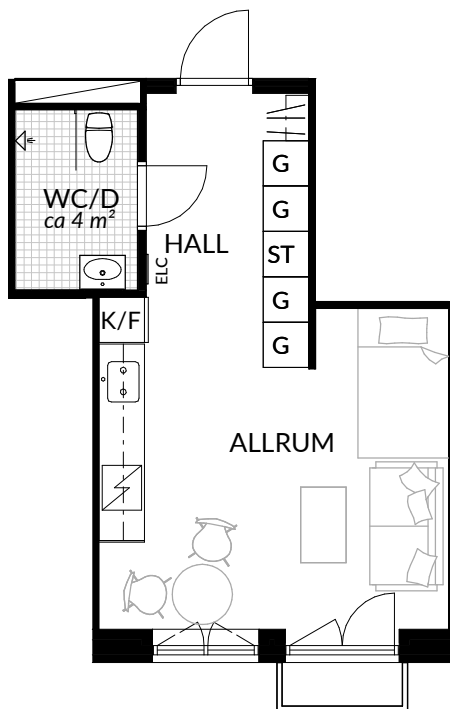

BOFAKTABLAD
Förrådet 2 - Norrtälje
Safirgatan 15

SKALA 1:100 (A4)

LÄGENHET: 2-1502	BOAREA: (CIRKA) 30,5 m²	ANTAL RUM OCH KÖK 1
ORIENTERINGSVY	SEKTIONSVY	FÖRKLARINGAR <table style="width: 100%; border: none;"> <tr> <td style="width: 50%; border: none;"> <table style="width: 100%; border: none;"> <tr><td style="border: 1px solid black; padding: 2px;">G</td><td>Garderob</td></tr> <tr><td style="border: 1px solid black; padding: 2px;">G*</td><td>Lägre garderob</td></tr> <tr><td style="border: 1px solid black; padding: 2px;">ST</td><td>Städsåp</td></tr> <tr><td style="border: 1px solid black; padding: 2px;">H</td><td>Högsåp</td></tr> <tr><td style="border: 1px solid black; padding: 2px;">Spis</td><td>Spis</td></tr> <tr><td style="border: 1px solid black; padding: 2px;">K</td><td>Kyl</td></tr> <tr><td style="border: 1px solid black; padding: 2px;">F</td><td>Frys</td></tr> <tr><td style="border: 1px solid black; padding: 2px;">K/F</td><td>Kyl/frys</td></tr> </table> </td> <td style="width: 50%; border: none;"> <table style="width: 100%; border: none;"> <tr><td style="border: 1px solid black; padding: 2px;"></td><td>Klinker</td></tr> <tr><td style="border: 1px solid black; padding: 2px;"></td><td>Hatthylla</td></tr> <tr><td style="border: 1px solid black; padding: 2px;"></td><td>Öppningsbart fönster</td></tr> <tr><td style="border: 1px solid black; padding: 2px;"></td><td>Elcentral</td></tr> <tr><td style="border: 1px solid black; padding: 2px;">RH</td><td>Rumshöjd</td></tr> <tr><td style="border: 1px solid black; padding: 2px;"></td><td>Vindsförråd</td></tr> <tr><td style="border: 1px solid black; padding: 2px;"></td><td>Källarförråd</td></tr> </table> </td> </tr> </table>