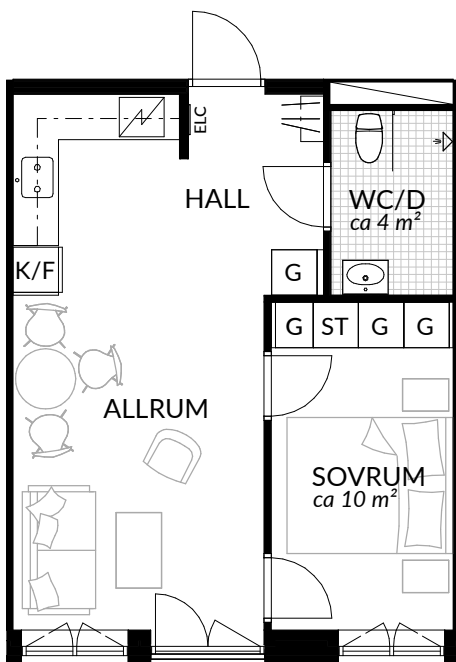

BOFAKTABLAD
Förrådet 2 - Norrtälje
Rubingatan 16

SKALA 1:100 (A4)

LÄGENHET: 5-1003	BOAREA: (CIRKA) 41,0 m²	ANTAL RUM OCH KÖK 2
ORIENTERINGSVY	SEKTIONSVY	FÖRKLARINGAR <table style="width: 100%; border: none;"> <tr> <td style="width: 50%; vertical-align: top;"> - G Garderob - G* Lägre garderob - ST Städskåp - H Högsåp ⚡ Spis - K Kyl - F Frys - K/F Kyl/frys </td> <td style="width: 50%; vertical-align: top;"> - Klinker - Hatthylla - Öppningsbart fönster - Elcentral - Rumshöjd - Vindsförråd - Källarförråd </td> </tr> </table>