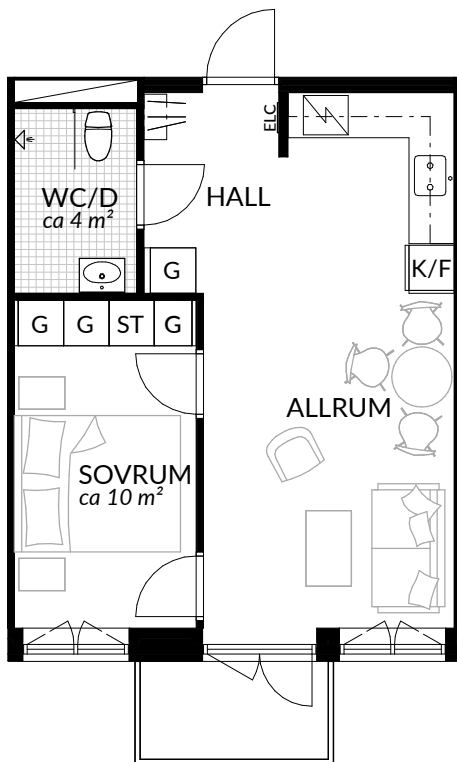

BOFAKTABLAD
Förrådet 2 - Norrtälje
Safirgatan 15

SKALA 1:100 (A4)

LÄGENHET: 2-1204	BOAREA: (CIRKA) 41,0 m²	ANTAL RUM OCH KÖK 2
ORIENTERINGSVY	SEKTIONSVY	FÖRKLARINGAR
		<table border="0"> <tr> <td>G Garderob</td> <td> Klinker</td> </tr> <tr> <td>G* Lägre garderob</td> <td> Hatthylla</td> </tr> <tr> <td>ST Städskåp</td> <td> Öppningsbart fönster</td> </tr> <tr> <td>H Högsåp</td> <td> Elcentral</td> </tr> <tr> <td> Spis</td> <td>RH Rumshöjd</td> </tr> <tr> <td>K Kyl</td> <td> Vindsförråd</td> </tr> <tr> <td>F Frys</td> <td> Källarförråd</td> </tr> <tr> <td>K/F Kyl/frys</td> <td></td> </tr> </table>