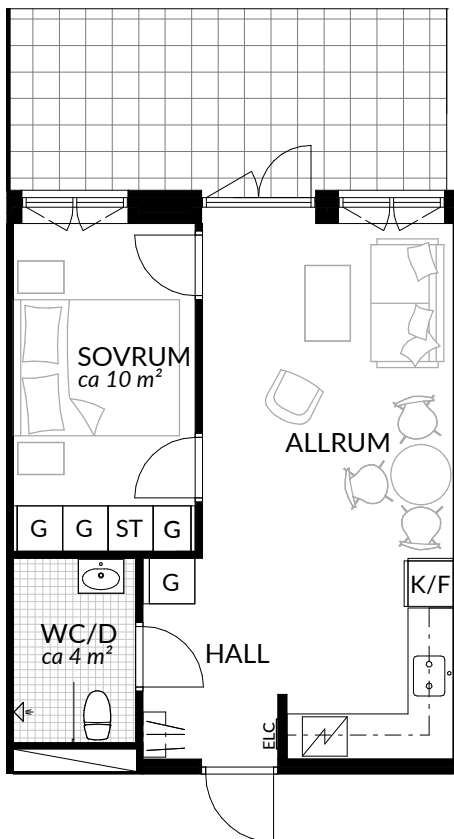

BOFAKTABLAD
Förrådet 2 - Norrtälje
Rubingatan 18

SKALA 1:100 (A4)

LÄGENHET: 4-1004	BOAREA: (CIRKA) 41,0 m²	ANTAL RUM OCH KÖK 2
ORIENTERINGSVY	SEKTIONSVY	FÖRKLARINGAR
		<table border="0"> <tr> <td>G Garderob</td> <td> Klinker</td> </tr> <tr> <td>G* Lägre garderob</td> <td> Hatthylla</td> </tr> <tr> <td>ST Städskåp</td> <td> Öppningsbart fönster</td> </tr> <tr> <td>H Högsåp</td> <td> Elcentral</td> </tr> <tr> <td> Spis</td> <td>RH Rumshöjd</td> </tr> <tr> <td>K Kyl</td> <td> Vindsförråd</td> </tr> <tr> <td>F Frys</td> <td> Källarförråd</td> </tr> <tr> <td>K/F Kyl/frys</td> <td></td> </tr> </table>