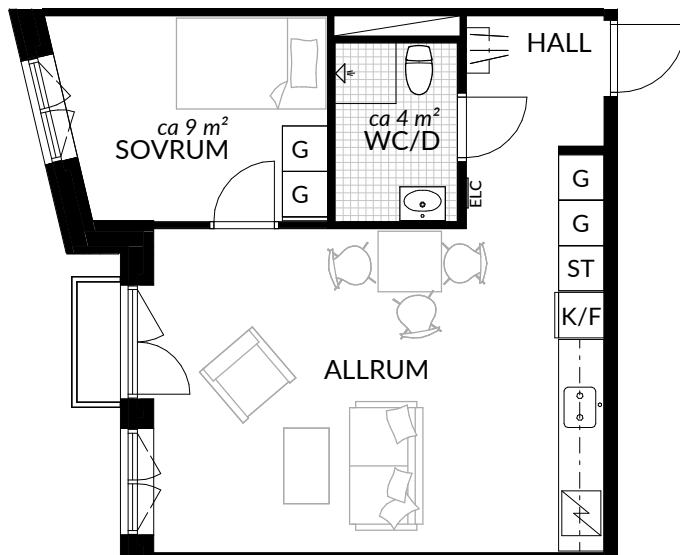

BOFAKTABLAD
Förrådet 2 - Norrtälje
Hemvägen 2

SKALA 1:100 (A4)

LÄGENHET: 3-1202	BOAREA: (CIRKA) 45,0 m²	ANTAL RUM OCH KÖK 2
ORIENTERINGSVY	SEKTIONSVY	FÖRKLARINGAR <table style="width: 100%; border: none;"> <tr> <td style="width: 50%; vertical-align: top;"> - G Garderob - G* Lägre garderob - ST Städskap - H Högskap - Spis - K Kyl - F Frys - K/F Kyl/frys </td> <td style="width: 50%; vertical-align: top;"> - Klinker - Hatthylla - Öppningsbart fönster - Elcentral - RH Rumshöjd - Vindsförråd - Källarförråd </td> </tr> </table>