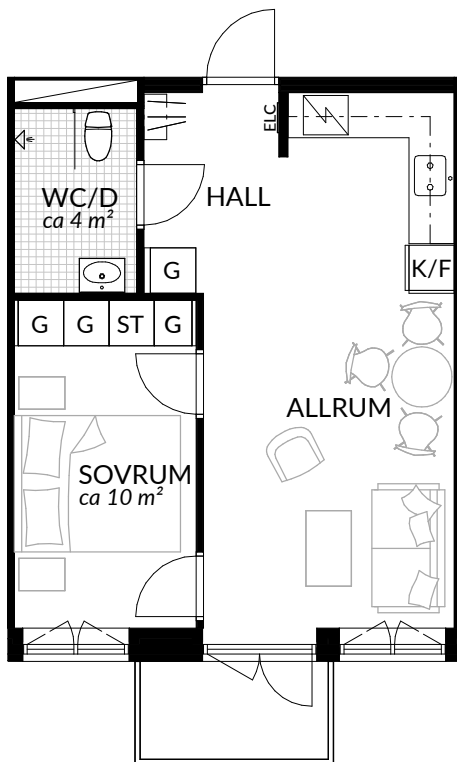

BOFAKTABLAD
Förrådet 2 - Norrtälje
Rubingatan 16

SKALA 1:100 (A4)

LÄGENHET: 5-1106	BOAREA: (CIRKA) 41,0 m²	ANTAL RUM OCH KÖK 2
ORIENTERINGSVY 	SEKTIONSVY 	FÖRKLARINGAR <table border="0"><tr><td>G Garderob</td><td> Klinker</td></tr><tr><td>G* Lägre garderob</td><td> Hatthylla</td></tr><tr><td>ST Städskåp</td><td> Öppningsbart fönster</td></tr><tr><td>H Högsåp</td><td> Elcentral</td></tr><tr><td> Spis</td><td>RH Rumshöjd</td></tr><tr><td>K Kyl</td><td> Vindsförråd</td></tr><tr><td>F Frys</td><td> Källarförråd</td></tr><tr><td>K/F Kyl/frys</td><td></td></tr></table>