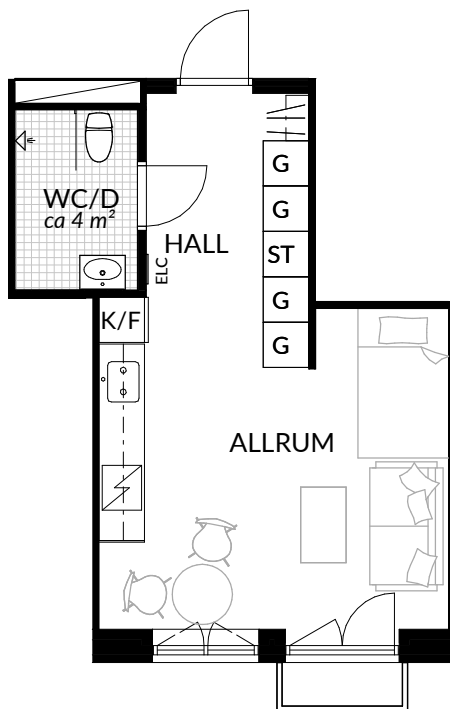

BOFAKTABLAD
Förrådet 2 - Norrtälje
Rubingatan 16

SKALA 1:100 (A4)

LÄGENHET: 5-1202	BOAREA: (CIRKA) 30,5 m²	ANTAL RUM OCH KÖK 1
ORIENTERINGSVY 	SEKTIONSVY 	FÖRKLARINGAR <table style="width: 100%; border: none;"> <tr> <td style="width: 50%; vertical-align: top;"> - G Garderob - G* Lägre garderob - ST Städskåp - H Högsåp - Spis - K Kyl - F Frys - K/F Kyl/frys </td> <td style="width: 50%; vertical-align: top;"> - Klinker - Hatthylla - Öppningsbart fönster - ELC Elcentral - RH Rumshöjd - Vindsförråd - Källarförråd </td> </tr> </table>