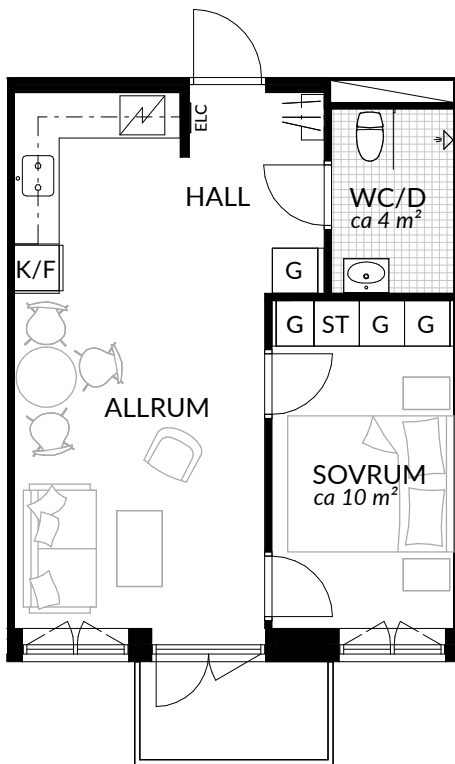

BOFAKTABLAD
Förrådet 2 - Norrtälje
Safirgatan 15

SKALA 1:100 (A4)

LÄGENHET: 2-1507	BOAREA: (CIRKA) 41,0 m²	ANTAL RUM OCH KÖK 2
ORIENTERINGSVY	SEKTIONSVY	FÖRKLARINGAR <table style="width: 100%; border: none;"> <tr> <td style="width: 50%; border: none;"> <table style="width: 100%; border: none;"> <tr><td style="border: 1px solid black; padding: 2px;">G</td><td>Garderob</td></tr> <tr><td style="border: 1px solid black; padding: 2px;">G*</td><td>Lägre garderob</td></tr> <tr><td style="border: 1px solid black; padding: 2px;">ST</td><td>Städskap</td></tr> <tr><td style="border: 1px solid black; padding: 2px;">H</td><td>Högskap</td></tr> <tr><td style="border: 1px solid black; padding: 2px;">/</td><td>Spis</td></tr> <tr><td style="border: 1px solid black; padding: 2px;">K</td><td>Kyl</td></tr> <tr><td style="border: 1px solid black; padding: 2px;">F</td><td>Frys</td></tr> <tr><td style="border: 1px solid black; padding: 2px;">K/F</td><td>Kyl/frys</td></tr> </table> </td> <td style="width: 50%; border: none;"> <table style="width: 100%; border: none;"> <tr><td style="border: 1px solid black; padding: 2px;"></td><td>Klinker</td></tr> <tr><td style="border: 1px solid black; padding: 2px;"></td><td>Hatthylla</td></tr> <tr><td style="border: 1px solid black; padding: 2px;"></td><td>Öppningsbart fönster</td></tr> <tr><td style="border: 1px solid black; padding: 2px;"></td><td>Elcentral</td></tr> <tr><td style="border: 1px solid black; padding: 2px;"></td><td>Rumshöjd</td></tr> <tr><td style="border: 1px solid black; padding: 2px;"></td><td>Vindsförråd</td></tr> <tr><td style="border: 1px solid black; padding: 2px;"></td><td>Källarförråd</td></tr> </table> </td> </tr> </table>