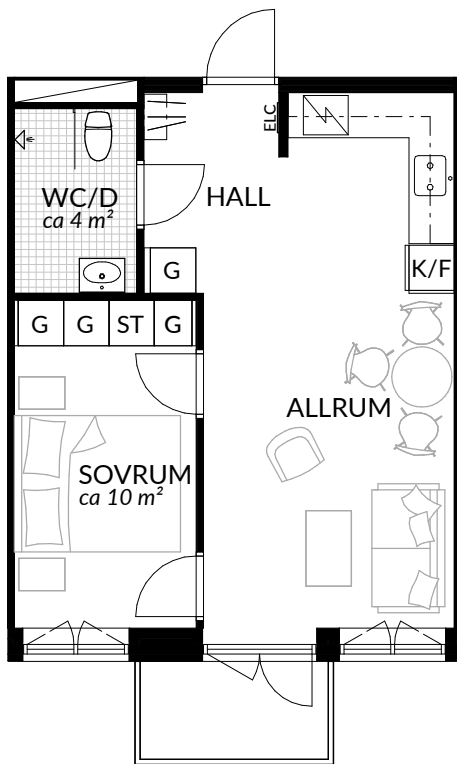

BOFAKTABLAD
Förrådet 2 - Norrtälje
Safirgatan 13

SKALA 1:100 (A4)

LÄGENHET: 1-1403	BOAREA: (CIRKA) 41,0 m²	ANTAL RUM OCH KÖK 2
ORIENTERINGSVY 	SEKTIONSVY 	FÖRKLARINGAR <table style="width: 100%; border: none;"> <tr> <td style="width: 50%; vertical-align: top;"> G Garderob G* Lägre garderob ST Städskåp H Högsåp / Spis K Kyl F Frys K/F Kyl/frys </td> <td style="width: 50%; vertical-align: top;"> - Klinker - Hatthylla - Öppningsbart fönster - Elcentral RH Rumshöjd Vindsförråd Källarförråd </td> </tr> </table>