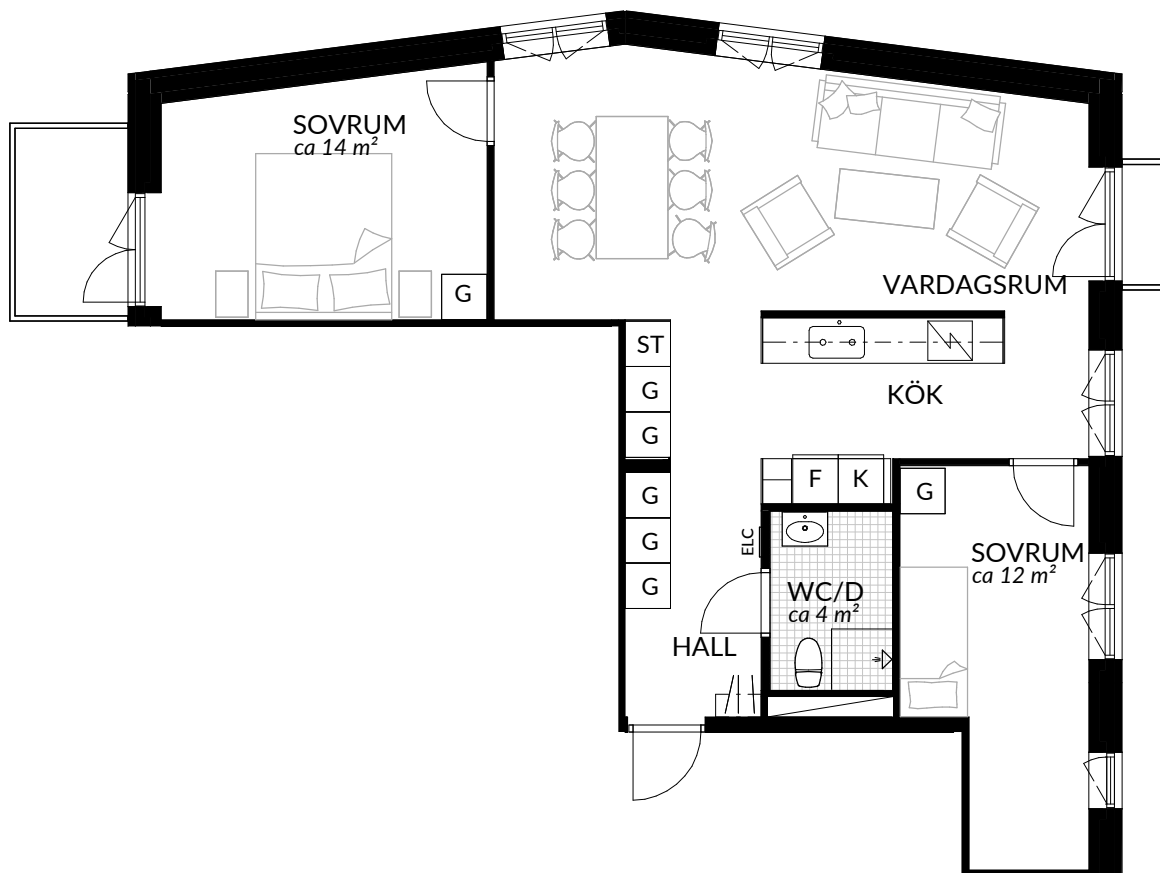

BOFAKTABLAD
Förrådet 2 - Norrtälje
Hemvägen 2

SKALA 1:100 (A4)

LÄGENHET: 3-1104	BOAREA: (CIRKA) 75,5 m²	ANTAL RUM OCH KÖK 3
ORIENTERINGSVY	SEKTIONSVY	FÖRKLARINGAR <table border="0"> <tr> <td>G Garderob</td> <td> Klinker</td> </tr> <tr> <td>G* Lägre garderob</td> <td> Hatthylla</td> </tr> <tr> <td>ST Städsåp</td> <td> Öppningsbart fönster</td> </tr> <tr> <td>H Högsåp</td> <td>ELC Elcentral</td> </tr> <tr> <td> Spis</td> <td>RH Rumshöjd</td> </tr> <tr> <td>K Kyl</td> <td> Vindsförråd</td> </tr> <tr> <td>F Frys</td> <td> Källarförråd</td> </tr> <tr> <td>K/F Kyl/frys</td> <td></td> </tr> </table>