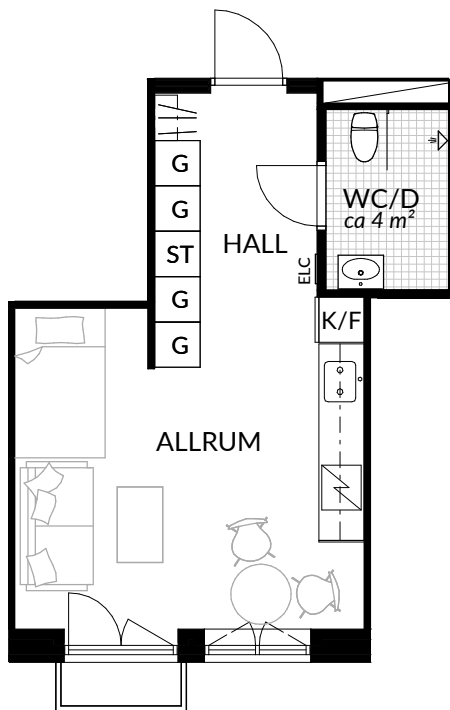

BOFAKTABLAD
Förrådet 2 - Norrtälje
Safirgatan 13

SKALA 1:100 (A4)

LÄGENHET: 1-1208	BOAREA: (CIRKA) 30,5 m²	ANTAL RUM OCH KÖK 1
ORIENTERINGSVY	SEKTIONSVY	FÖRKLARINGAR <table style="width: 100%; border: none;"> <tr> <td style="width: 50%; border: none;"> <table style="width: 100%; border: none;"> <tr><td style="border: 1px solid black; padding: 2px;">G</td><td>Garderob</td></tr> <tr><td style="border: 1px solid black; padding: 2px;">G*</td><td>Lägre garderob</td></tr> <tr><td style="border: 1px solid black; padding: 2px;">ST</td><td>Städsåp</td></tr> <tr><td style="border: 1px solid black; padding: 2px;">H</td><td>Högsåp</td></tr> <tr><td style="border: 1px solid black; padding: 2px;">/</td><td>Spis</td></tr> <tr><td style="border: 1px solid black; padding: 2px;">K</td><td>Kyl</td></tr> <tr><td style="border: 1px solid black; padding: 2px;">F</td><td>Frys</td></tr> <tr><td style="border: 1px solid black; padding: 2px;">K/F</td><td>Kyl/frys</td></tr> </table> </td> <td style="width: 50%; border: none;"> <table style="width: 100%; border: none;"> <tr><td style="border: 1px solid black; padding: 2px;"></td><td>Klinker</td></tr> <tr><td style="border: 1px solid black; padding: 2px;"></td><td>Hatthylla</td></tr> <tr><td style="border: 1px solid black; padding: 2px;"></td><td>Öppningsbart fönster</td></tr> <tr><td style="border: 1px solid black; padding: 2px;"></td><td>Elcentral</td></tr> <tr><td style="border: 1px solid black; padding: 2px;">RH</td><td>Rumshöjd</td></tr> <tr><td style="border: 1px solid black; padding: 2px;"></td><td>Vindsförråd</td></tr> <tr><td style="border: 1px solid black; padding: 2px;"></td><td>Källarförråd</td></tr> </table> </td> </tr> </table>