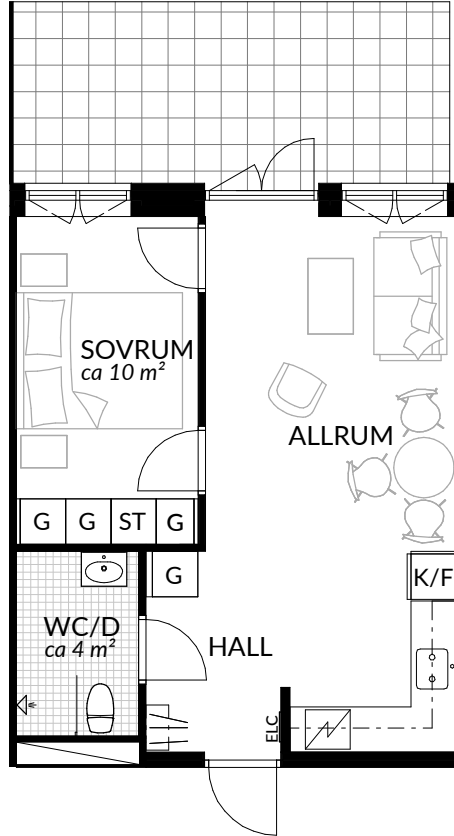

BOFAKTABLAD
Förrådet 2 - Norrtälje
Safirgatan 15

SKALA 1:100 (A4)

LÄGENHET: 2-1107	BOAREA: (CIRKA) 41,0 m²	ANTAL RUM OCH KÖK 2
ORIENTERINGSVY 	SEKTIONSVY 	FÖRKLARINGAR <table border="0"><tr><td>G Garderob</td><td> Klinker</td></tr><tr><td>G* Lägre garderob</td><td> Hatthylla</td></tr><tr><td>ST Städsåp</td><td> Öppningsbart fönster</td></tr><tr><td>H Högsåp</td><td> Elcentral</td></tr><tr><td> Spis</td><td>RH Rumshöjd</td></tr><tr><td>K Kyl</td><td> Vindsförråd</td></tr><tr><td>F Frys</td><td> Källarförråd</td></tr><tr><td>K/F Kyl/frys</td><td></td></tr></table>