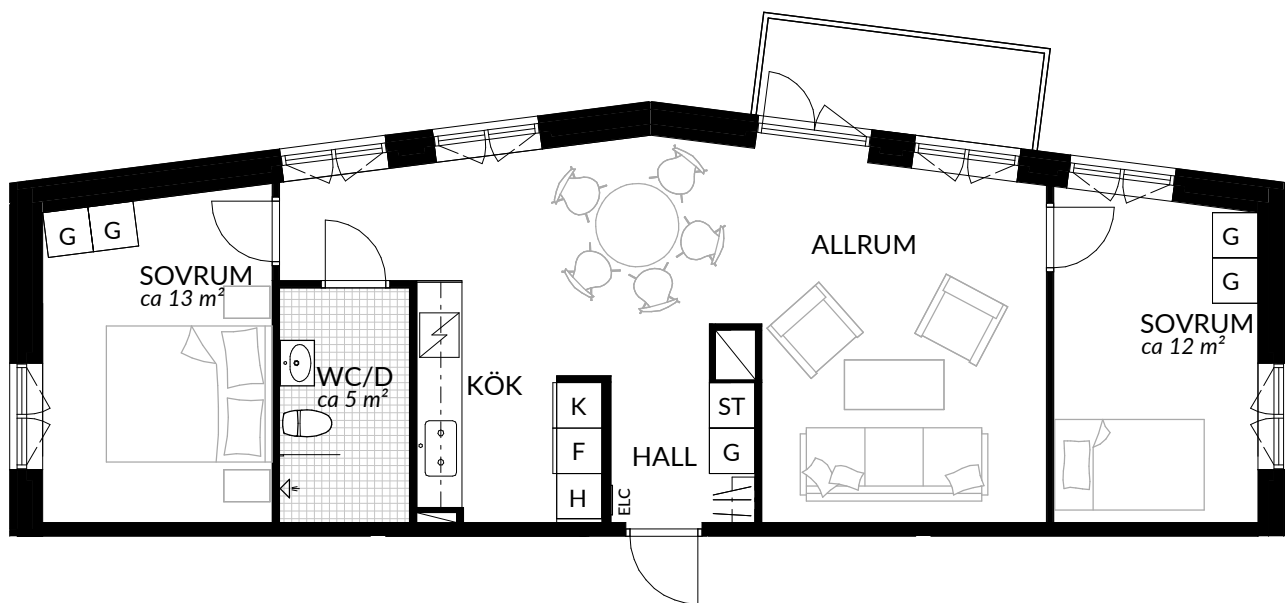

BOFAKTABLAD
Förrådet 2 - Norrtälje
Safirgatan 13

SKALA 1:100 (A4)

LÄGENHET: 1-1409	BOAREA: (CIRKA) 74,0 m²	ANTAL RUM OCH KÖK 3
ORIENTERINGSVY 	SEKTIONSVY 	FÖRKLARINGAR <table border="0"> <tr> <td>G Garderob</td> <td> Klinker</td> </tr> <tr> <td>G* Lägre garderob</td> <td> Hatthylla</td> </tr> <tr> <td>ST Städskap</td> <td> Öppningsbart fönster</td> </tr> <tr> <td>H Högskap</td> <td> Elcentral</td> </tr> <tr> <td> Spis</td> <td>RH Rumshöjd</td> </tr> <tr> <td>K Kyl</td> <td> Vindsförråd</td> </tr> <tr> <td>F Frys</td> <td> Källarförråd</td> </tr> <tr> <td>K/F Kyl/frys</td> <td></td> </tr> </table>