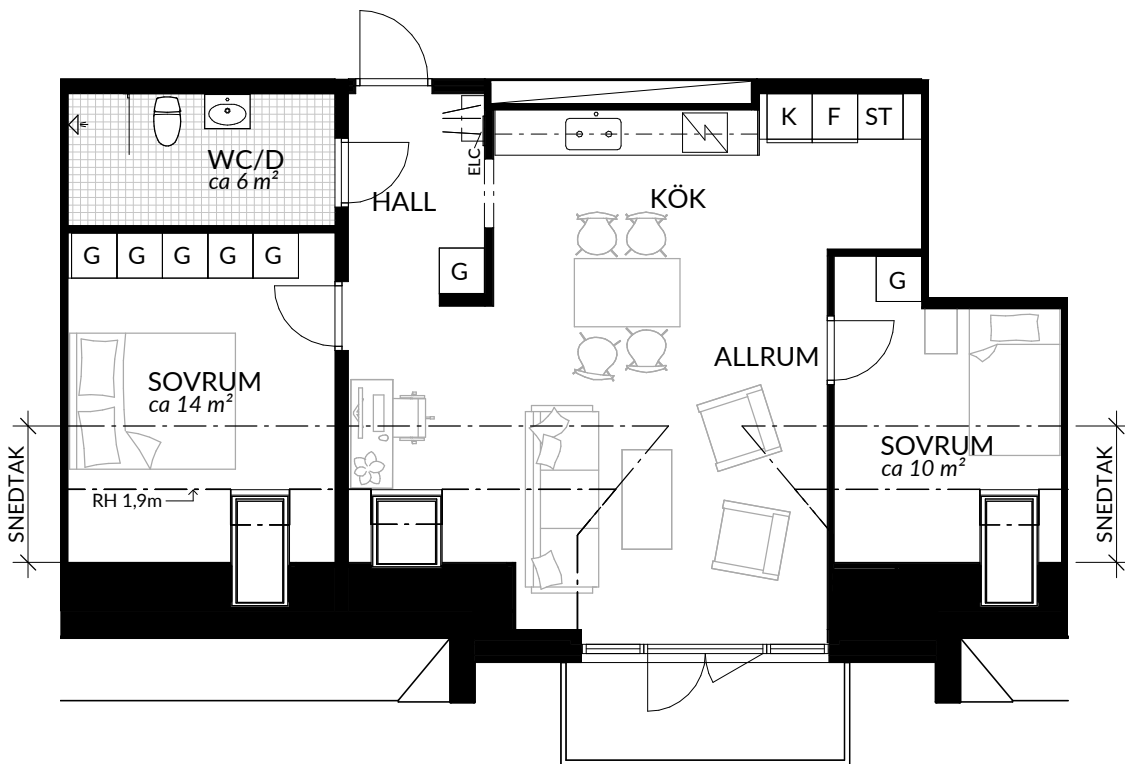

BOFAKTABLAD
Förrådet 2 - Norrtälje
Safirgatan 15

SKALA 1:100 (A4)

LÄGENHET: 2-1602	BOAREA: (CIRKA) 77,5 m²	ANTAL RUM OCH KÖK 3
ORIENTERINGSVY 	SEKTIONSVY 	FÖRKLARINGAR <table border="0"> <tr> <td>G Garderob</td> <td> Klinker</td> </tr> <tr> <td>G* Lägre garderob</td> <td> Hatthylla</td> </tr> <tr> <td>ST Städskep</td> <td> Öppningsbart fönster</td> </tr> <tr> <td>H Högskep</td> <td> Elcentral</td> </tr> <tr> <td> Spis</td> <td>RH Rumshöjd</td> </tr> <tr> <td>K Kyl</td> <td> Vindsförråd</td> </tr> <tr> <td>F Frys</td> <td> Källarförråd</td> </tr> <tr> <td>K/F Kyl/frys</td> <td></td> </tr> </table>