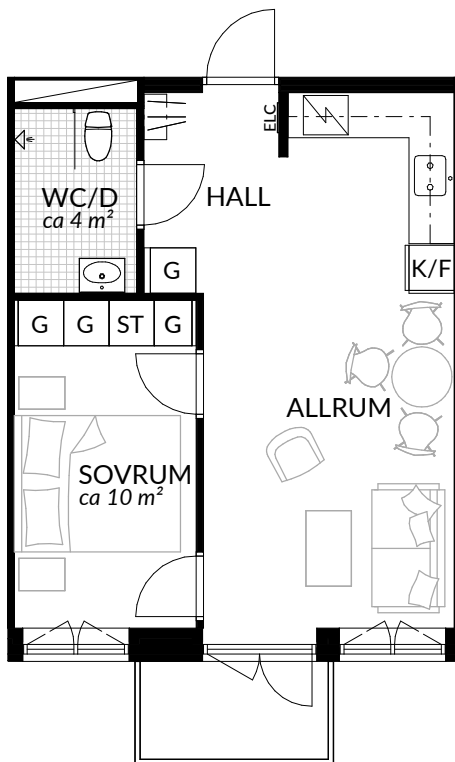

BOFAKTABLAD
Förrådet 2 - Norrtälje
Safirgatan 13

SKALA 1:100 (A4)

LÄGENHET: 1-1203	BOAREA: (CIRKA) 41,0 m²	ANTAL RUM OCH KÖK 2
ORIENTERINGSVY 	SEKTIONSVY 	FÖRKLARINGAR <table border="0"><tr><td>G Garderob</td><td> Klinker</td></tr><tr><td>G* Lägre garderob</td><td> Hatthylla</td></tr><tr><td>ST Städskåp</td><td> Öppningsbart fönster</td></tr><tr><td>H Högsåp</td><td> Elcentral</td></tr><tr><td> Spis</td><td>RH Rumshöjd</td></tr><tr><td>K Kyl</td><td> Vindsförråd</td></tr><tr><td>F Frys</td><td> Källarförråd</td></tr><tr><td>K/F Kyl/frys</td><td></td></tr></table>