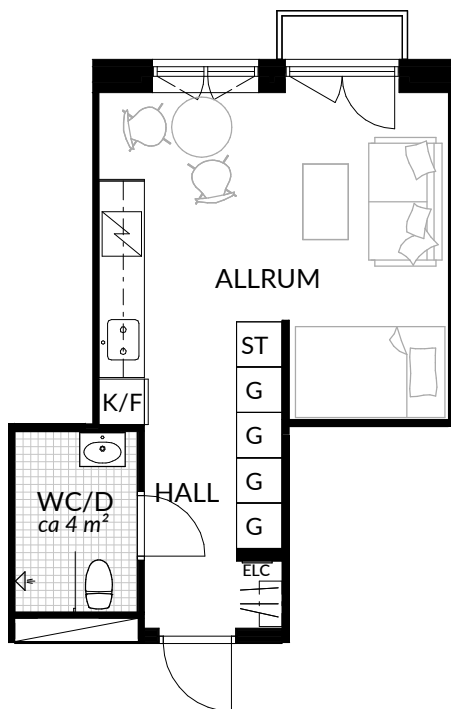

BOFAKTABLAD
Förrådet 2 - Norrtälje
Rubingatan 16

SKALA 1:100 (A4)

LÄGENHET: 5-1409	BOAREA: (CIRKA) 29,5 m²	ANTAL RUM OCH KÖK 1
ORIENTERINGSVY	SEKTIONSVVY	FÖRKLARINGAR <table style="width: 100%; border: none;"> <tr> <td style="width: 50%; vertical-align: top;"> - G Garderob - G* Lägre garderob - ST Städskåp - H Högsåp ⚡ Spis - K Kyl - F Frys - K/F Kyl/frys </td> <td style="width: 50%; vertical-align: top;"> - Klinker - Hatthylla - Öppningsbart fönster - Elcentral - RH Rumshöjd - Vindsförråd - Källarförråd </td> </tr> </table>