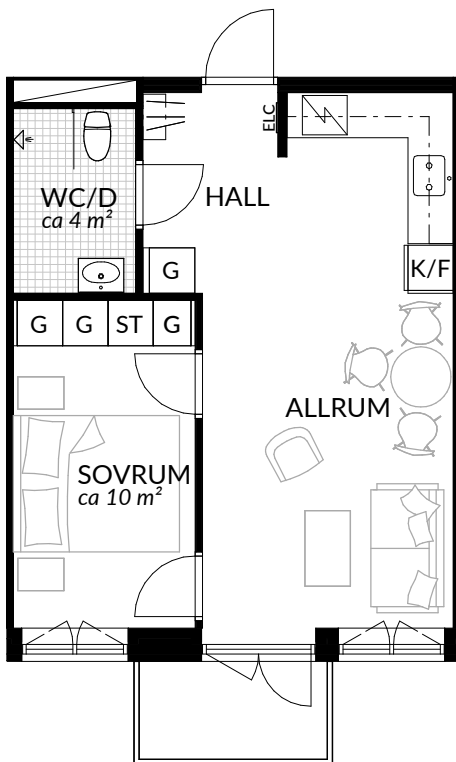

BOFAKTABLAD
Förrådet 2 - Norrtälje
Safirgatan 15

SKALA 1:100 (A4)

LÄGENHET: 2-1406	BOAREA: (CIRKA) 41,0 m²	ANTAL RUM OCH KÖK 2
ORIENTERINGSVY	SEKTIONSVY	FÖRKLARINGAR <table style="width: 100%; border: none;"> <tr> <td style="width: 50%; border: none;"> <table style="width: 100%; border: none;"> <tr><td style="border: 1px solid black; padding: 2px;">G</td><td>Garderob</td></tr> <tr><td style="border: 1px solid black; padding: 2px;">G*</td><td>Lägre garderob</td></tr> <tr><td style="border: 1px solid black; padding: 2px;">ST</td><td>Städsåp</td></tr> <tr><td style="border: 1px solid black; padding: 2px;">H</td><td>Högsåp</td></tr> <tr><td style="border: 1px solid black; padding: 2px;">S</td><td>Spis</td></tr> <tr><td style="border: 1px solid black; padding: 2px;">K</td><td>Kyl</td></tr> <tr><td style="border: 1px solid black; padding: 2px;">F</td><td>Frys</td></tr> <tr><td style="border: 1px solid black; padding: 2px;">K/F</td><td>Kyl/frys</td></tr> </table> </td> <td style="width: 50%; border: none;"> <table style="width: 100%; border: none;"> <tr><td style="border: 1px solid black; padding: 2px;"></td><td>Klinker</td></tr> <tr><td style="border: 1px solid black; padding: 2px;"></td><td>Hatthylla</td></tr> <tr><td style="border: 1px solid black; padding: 2px;"></td><td>Öppningsbart fönster</td></tr> <tr><td style="border: 1px solid black; padding: 2px;"></td><td>Elcentral</td></tr> <tr><td style="border: 1px solid black; padding: 2px;"></td><td>Rumshöjd</td></tr> <tr><td style="border: 1px solid black; padding: 2px;"></td><td>Vindsförråd</td></tr> <tr><td style="border: 1px solid black; padding: 2px;"></td><td>Källarförråd</td></tr> </table> </td> </tr> </table>