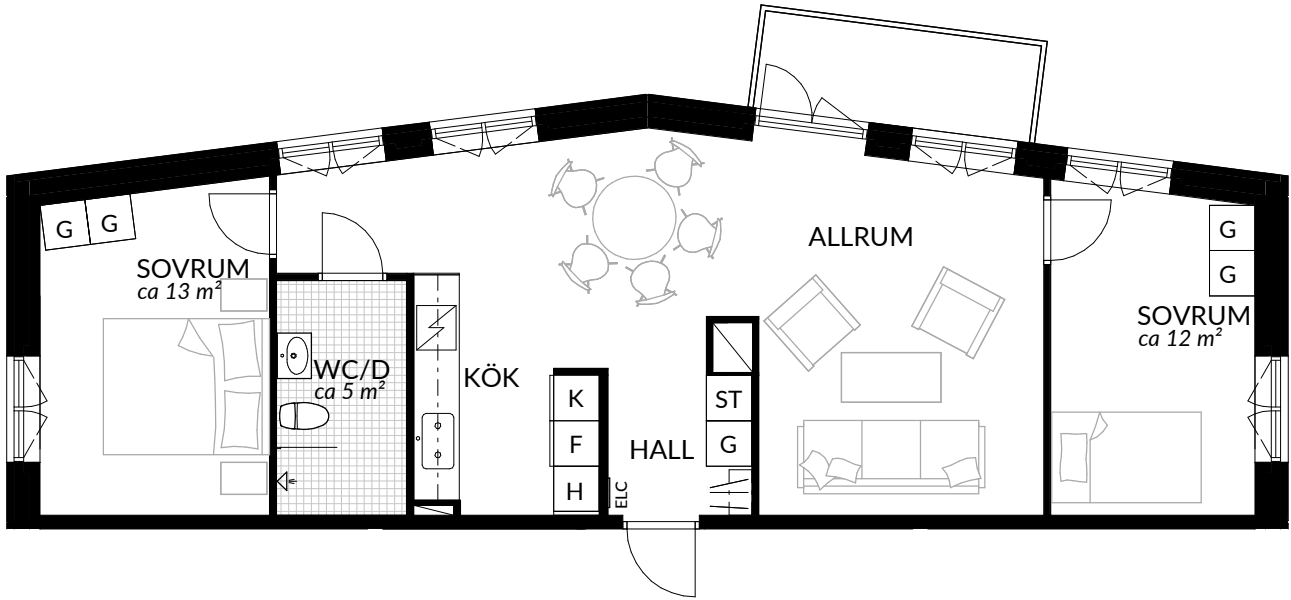

BOFAKTABLAD
Förrådet 2 - Norrtälje
Safirgatan 13

SKALA 1:100 (A4)

LÄGENHET: 1-1209	BOAREA: (CIRKA) 74,0 m²	ANTAL RUM OCH KÖK 3
ORIENTERINGSVY 	SEKTIONSVY 	FÖRKLARINGAR <table border="0"> <tr> <td>G Garderob</td> <td> Klinker</td> </tr> <tr> <td>G* Lägre garderob</td> <td> Hatthylla</td> </tr> <tr> <td>ST Städskåp</td> <td> Öppningsbart fönster</td> </tr> <tr> <td>H Högsåp</td> <td> Elcentral</td> </tr> <tr> <td> Spis</td> <td>RH Rumshöjd</td> </tr> <tr> <td>K Kyl</td> <td> Vindsförråd</td> </tr> <tr> <td>F Frys</td> <td> Källarförråd</td> </tr> <tr> <td>K/F Kyl/frys</td> <td></td> </tr> </table>