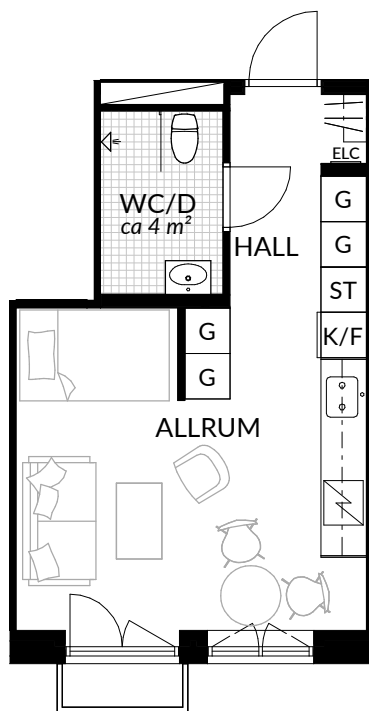

BOFAKTABLAD
Förrådet 2 - Norrtälje
Rubingatan 18

SKALA 1:100 (A4)

LÄGENHET: 4-1202	BOAREA: (CIRKA) 29,5 m²	ANTAL RUM OCH KÖK 1
ORIENTERINGSVY 	SEKTIONSVY 	FÖRKLARINGAR <table border="0"><tr><td>G Garderob</td><td> Klinker</td></tr><tr><td>G* Lägre garderob</td><td> Hatthylla</td></tr><tr><td>ST Städskap</td><td> Öppningsbart fönster</td></tr><tr><td>H Högskap</td><td> Elcentral</td></tr><tr><td> Spis</td><td>RH Rumshöjd</td></tr><tr><td>K Kyl</td><td> Vindsförråd</td></tr><tr><td>F Frys</td><td> Källarförråd</td></tr><tr><td>K/F Kyl/frys</td><td></td></tr></table>