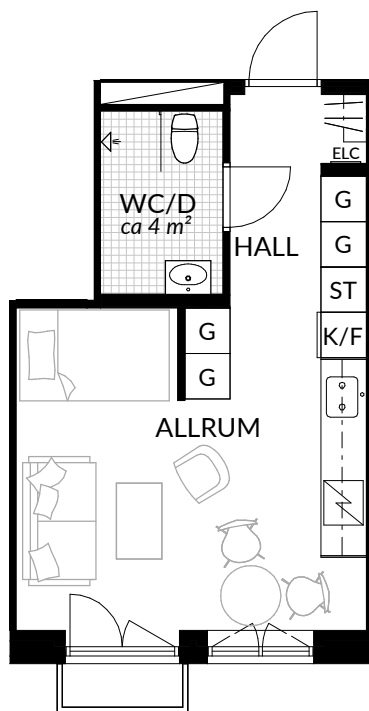

BOFAKTABLAD
Förrådet 2 - Norrtälje
Rubingatan 18

SKALA 1:100 (A4)

LÄGENHET: 4-1307	BOAREA: (CIRKA) 29,5 m²	ANTAL RUM OCH KÖK 1
ORIENTERINGSVY	SEKTIONSIVY	FÖRKLARINGAR
		<table border="0"> <tr> <td>G Garderob</td> <td> Klinker</td> </tr> <tr> <td>G* Lägre garderob</td> <td> Hatthylla</td> </tr> <tr> <td>ST Städsåp</td> <td> Öppningsbart fönster</td> </tr> <tr> <td>H Högsåp</td> <td> Elcentral</td> </tr> <tr> <td> Spis</td> <td>RH Rumshöjd</td> </tr> <tr> <td>K Kyl</td> <td> Vindsförråd</td> </tr> <tr> <td>F Frys</td> <td> Källarförråd</td> </tr> <tr> <td>K/F Kyl/frys</td> <td></td> </tr> </table>