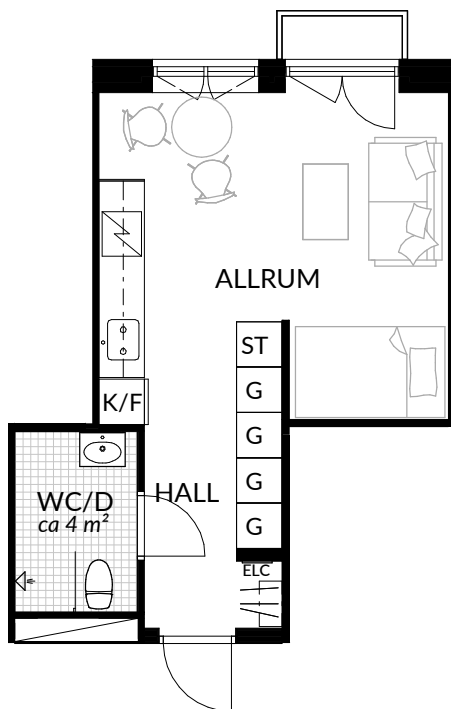

BOFAKTABLAD
Förrådet 2 - Norrtälje
Rubingatan 16

SKALA 1:100 (A4)

LÄGENHET: 5-1209	BOAREA: (CIRKA) 29,5 m²	ANTAL RUM OCH KÖK 1
ORIENTERINGSVY	SEKTIONSIVY	FÖRKLARINGAR <table style="width: 100%; border: none;"> <tr> <td style="width: 50%; vertical-align: top;"> - G Garderob - G* Lägre garderob - ST Städskåp - H Högsåp - SPIS Spis - K Kyl - F Frys - K/F Kyl/frys </td> <td style="width: 50%; vertical-align: top;"> - Klinker - Hatthylla - Öppningsbart fönster - Elcentral - Rumshöjd - Vindsförråd - Källarförråd </td> </tr> </table>