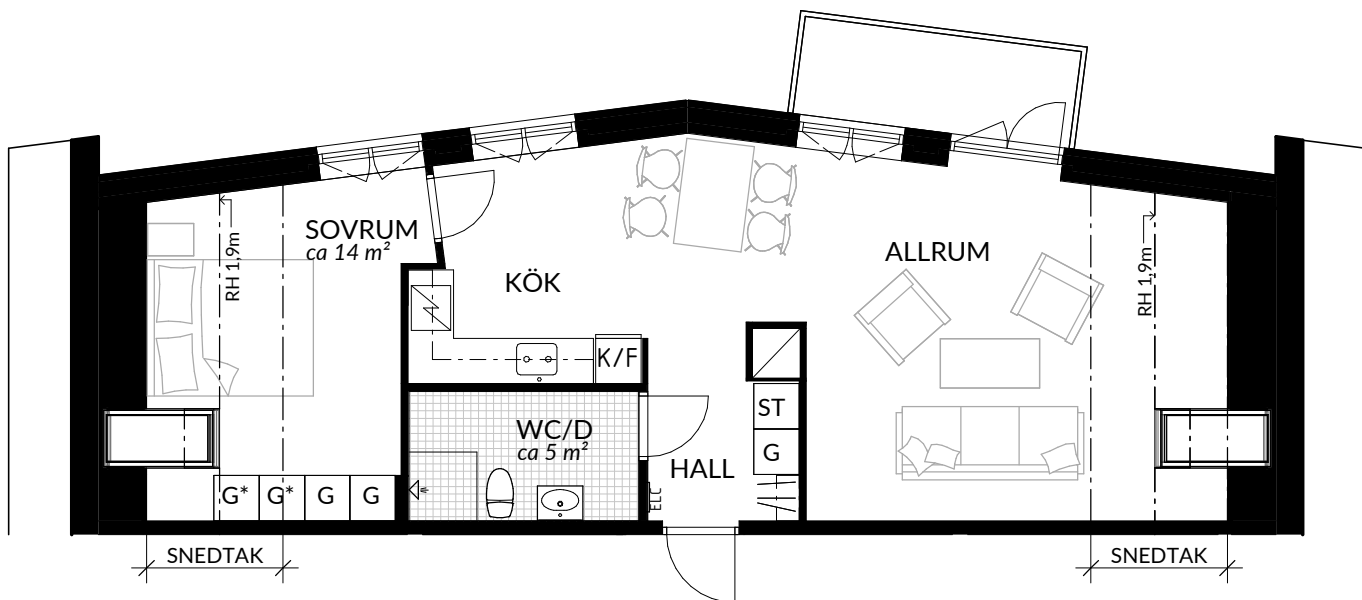

BOFAKTABLAD
Förrådet 2 - Norrtälje
Rubingatan 18

SKALA 1:100 (A4)

LÄGENHET: 4-1503	BOAREA: (CIRKA) 64,5 m²	ANTAL RUM OCH KÖK 2
ORIENTERINGSVY 	SEKTIONSVY 	FÖRKLARINGAR <table border="0"> <tr> <td>G Garderob</td> <td> Klinker</td> </tr> <tr> <td>G* Lägre garderob</td> <td> Hatthylla</td> </tr> <tr> <td>ST Städskåp</td> <td> Öppningsbart fönster</td> </tr> <tr> <td>H Högsåp</td> <td> Elcentral</td> </tr> <tr> <td> Spis</td> <td>RH Rumshöjd</td> </tr> <tr> <td>K Kyl</td> <td> Vindsförråd</td> </tr> <tr> <td>F Frys</td> <td> Källarförråd</td> </tr> <tr> <td>K/F Kyl/frys</td> <td></td> </tr> </table>