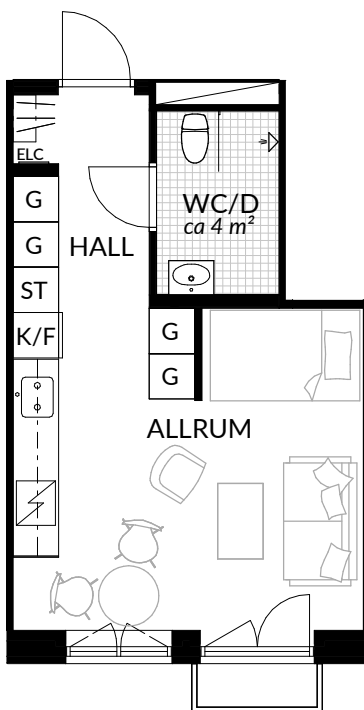

BOFAKTABLAD
Förrådet 2 - Norrtälje
Rubingatan 16

SKALA 1:100 (A4)

LÄGENHET: 5-1303	BOAREA: (CIRKA) 29,5 m²	ANTAL RUM OCH KÖK 1
ORIENTERINGSVY 	SEKTIONSVY 	FÖRKLARINGAR <table border="0"><tr><td>G Garderob</td><td> Klinker</td></tr><tr><td>G* Lägre garderob</td><td> Hatthylla</td></tr><tr><td>ST Städskåp</td><td> Öppningsbart fönster</td></tr><tr><td>H Högsåp</td><td> Elcentral</td></tr><tr><td> Spis</td><td>RH Rumshöjd</td></tr><tr><td>K Kyl</td><td> Vindsförråd</td></tr><tr><td>F Frys</td><td> Källarförråd</td></tr><tr><td>K/F Kyl/frys</td><td></td></tr></table>