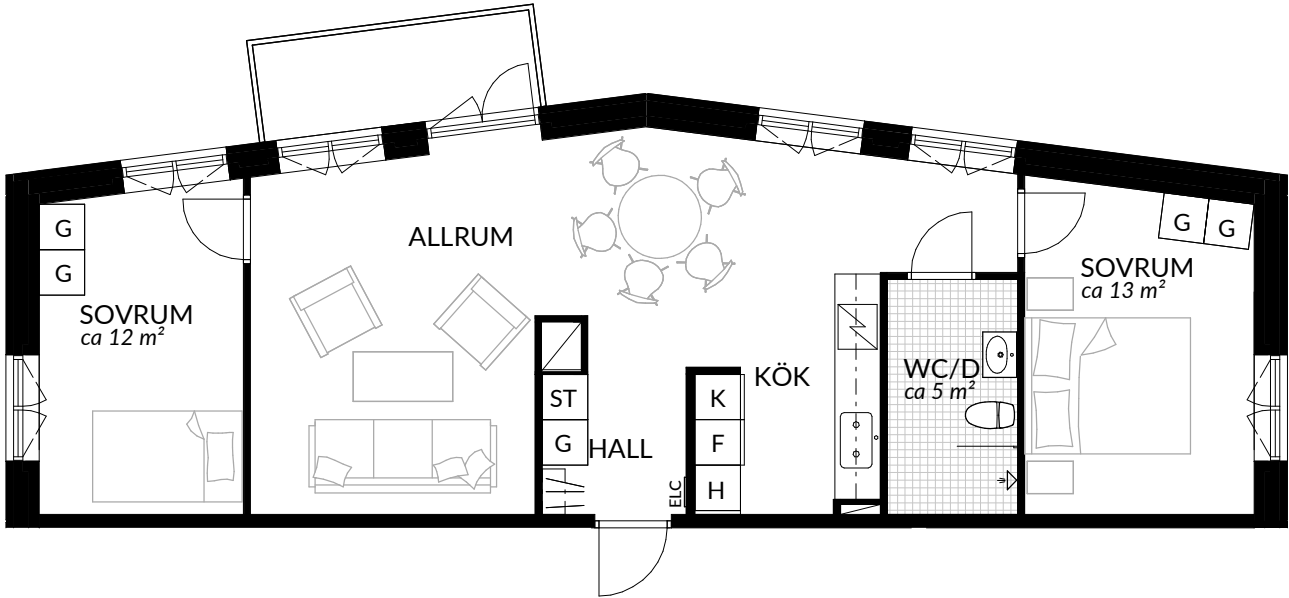

BOFAKTABLAD
Förrådet 2 - Norrtälje
Rubingatan 16

SKALA 1:100 (A4)

LÄGENHET: 5-1201	BOAREA: (CIRKA) 74,0 m²	ANTAL RUM OCH KÖK 3
ORIENTERINGSVY	SEKTIONSIVY	FÖRKLARINGAR <table style="width: 100%; border: none;"> <tr> <td style="width: 50%; border: none;"> G Garderob G* Lägre garderob ST Städskåp H Högsåp Spis K Kyl F Frys K/F Kyl/frys </td> <td style="width: 50%; border: none;"> Klinker Hatthylla Öppningsbart fönster Elcentral RH Rumshöjd Vindsförråd Källarförråd </td> </tr> </table>