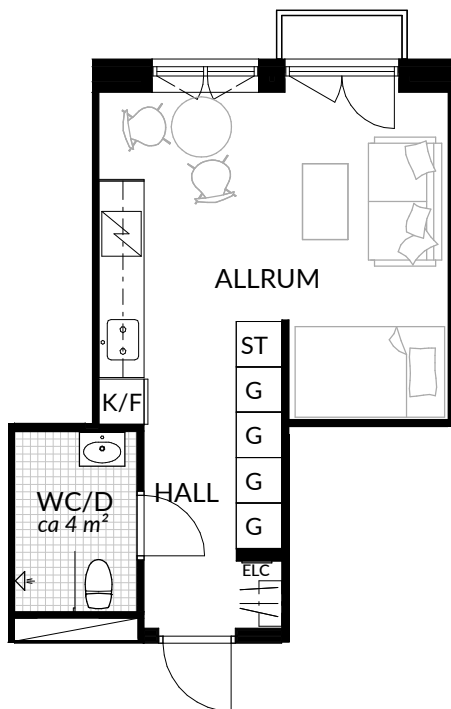

BOFAKTABLAD
Förrådet 2 - Norrtälje
Safirgatan 15

SKALA 1:100 (A4)

LÄGENHET: 2-1209	BOAREA: (CIRKA) 29,5 m²	ANTAL RUM OCH KÖK 1
ORIENTERINGSVY 	SEKTIONSVVY 	FÖRKLARINGAR <table style="width: 100%; border: none;"> <tr> <td style="width: 50%; vertical-align: top;"> G Garderob G* Lägre garderob ST Städskåp H Högsåp / Spis K Kyl F Frys K/F Kyl/frys </td> <td style="width: 50%; vertical-align: top;"> - Klinker - Hatthylla - Öppningsbart fönster - Elcentral RH Rumshöjd Vindsförråd □ Källarförråd </td> </tr> </table>