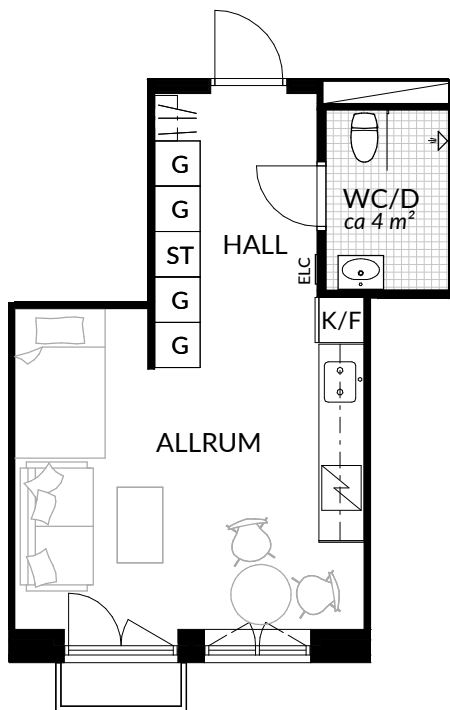

BOFAKTABLAD
Förrådet 2 - Norrtälje
Rubingatan 18

SKALA 1:100 (A4)

LÄGENHET: 4-1208	BOAREA: (CIRKA) 30,5 m²	ANTAL RUM OCH KÖK 1
ORIENTERINGSVY 	SEKTIONSVY 	FÖRKLARINGAR <table style="width: 100%; border: none;"> <tr> <td style="width: 50%; vertical-align: top;"> G Garderob G* Lägre garderob ST Städskåp H Högsåp / Spis K Kyl F Frys K/F Kyl/frys </td> <td style="width: 50%; vertical-align: top;"> - Klinker - Hatthylla - Öppningsbart fönster - Elcentral RH Rumshöjd Vindsförråd Källarförråd </td> </tr> </table>