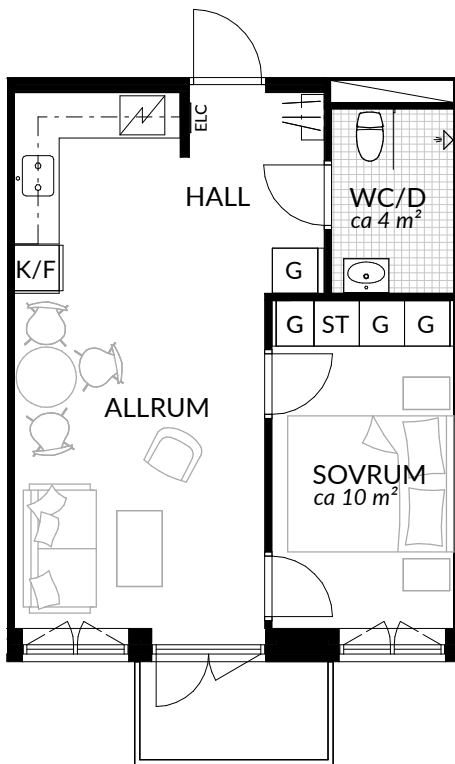

BOFAKTABLAD
Förrådet 2 - Norrtälje
Safirgatan 15

SKALA 1:100 (A4)

LÄGENHET: 2-1305	BOAREA: (CIRKA) 41,0 m²	ANTAL RUM OCH KÖK 2
ORIENTERINGSVY	SEKTIONSVY	FÖRKLARINGAR <table style="width: 100%; border: none;"> <tr> <td style="width: 50%; border: none;"> <table style="border: none;"> <tr><td style="border: 1px solid black; padding: 2px;">G</td><td>Garderob</td></tr> <tr><td style="border: 1px solid black; padding: 2px;">G*</td><td>Lägre garderob</td></tr> <tr><td style="border: 1px solid black; padding: 2px;">ST</td><td>Städskap</td></tr> <tr><td style="border: 1px solid black; padding: 2px;">H</td><td>Högskap</td></tr> <tr><td style="border: 1px solid black; padding: 2px;">/</td><td>Spis</td></tr> <tr><td style="border: 1px solid black; padding: 2px;">K</td><td>Kyl</td></tr> <tr><td style="border: 1px solid black; padding: 2px;">F</td><td>Frys</td></tr> <tr><td style="border: 1px solid black; padding: 2px;">K/F</td><td>Kyl/frys</td></tr> </table> </td> <td style="width: 50%; border: none;"> <table style="border: none;"> <tr><td style="border: 1px solid black; padding: 2px;"></td><td>Klinker</td></tr> <tr><td style="border: 1px solid black; padding: 2px;"></td><td>Hatthylla</td></tr> <tr><td style="border: 1px solid black; padding: 2px;"></td><td>Öppningsbart fönster</td></tr> <tr><td style="border: 1px solid black; padding: 2px;"></td><td>Elcentral</td></tr> <tr><td style="border: 1px solid black; padding: 2px;"></td><td>Rumshöjd</td></tr> <tr><td style="border: 1px solid black; padding: 2px;"></td><td>Vindsförråd</td></tr> <tr><td style="border: 1px solid black; padding: 2px;"></td><td>Källarförråd</td></tr> </table> </td> </tr> </table>