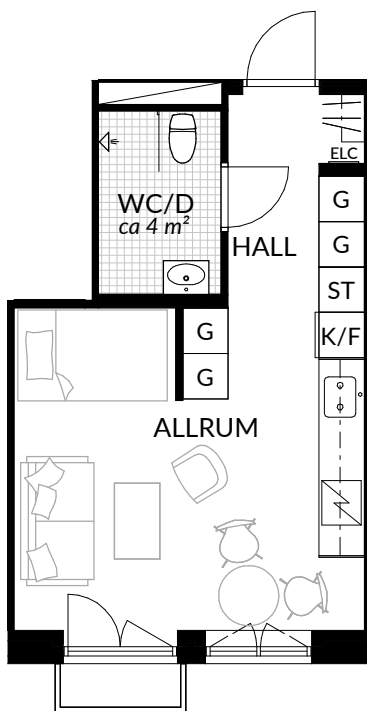

BOFAKTABLAD
Förrådet 2 - Norrtälje
Rubingatan 18

SKALA 1:100 (A4)

LÄGENHET: 4-1107	BOAREA: (CIRKA) 29,5 m²	ANTAL RUM OCH KÖK 1
ORIENTERINGSVY	SEKTIONSIVY	FÖRKLARINGAR <table style="width: 100%; border: none;"> <tr> <td style="width: 50%; border: none;"> <table style="width: 100%; border: none;"> <tr><td style="border: 1px solid black; padding: 2px;">G</td><td>Garderob</td></tr> <tr><td style="border: 1px solid black; padding: 2px;">G*</td><td>Lägre garderob</td></tr> <tr><td style="border: 1px solid black; padding: 2px;">ST</td><td>Städsåp</td></tr> <tr><td style="border: 1px solid black; padding: 2px;">H</td><td>Högsåp</td></tr> <tr><td style="border: 1px solid black; padding: 2px;">/</td><td>Spis</td></tr> <tr><td style="border: 1px solid black; padding: 2px;">K</td><td>Kyl</td></tr> <tr><td style="border: 1px solid black; padding: 2px;">F</td><td>Frys</td></tr> <tr><td style="border: 1px solid black; padding: 2px;">K/F</td><td>Kyl/frys</td></tr> </table> </td> <td style="width: 50%; border: none;"> <table style="width: 100%; border: none;"> <tr><td style="border: 1px solid black; padding: 2px;"></td><td>Klinker</td></tr> <tr><td style="border: 1px solid black; padding: 2px;"></td><td>Hatthylla</td></tr> <tr><td style="border: 1px solid black; padding: 2px;"></td><td>Öppningsbart fönster</td></tr> <tr><td style="border: 1px solid black; padding: 2px;"></td><td>Elcentral</td></tr> <tr><td style="border: 1px solid black; padding: 2px;">RH</td><td>Rumshöjd</td></tr> <tr><td style="border: 1px solid black; padding: 2px;"></td><td>Vindsförråd</td></tr> <tr><td style="border: 1px solid black; padding: 2px;"></td><td>Källarförråd</td></tr> </table> </td> </tr> </table>