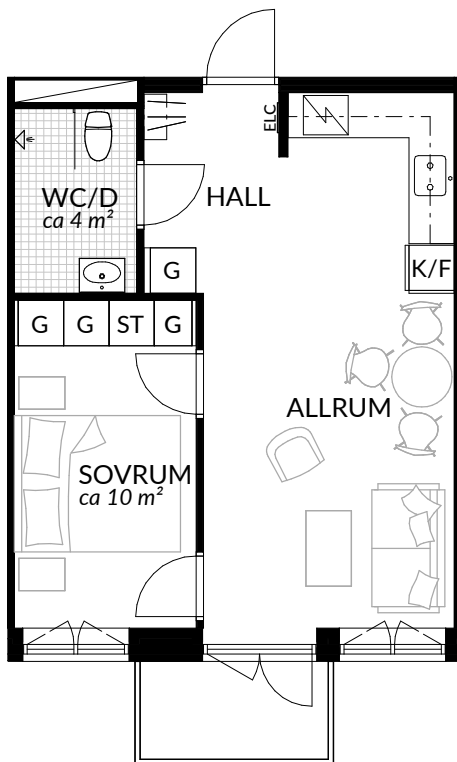

BOFAKTABLAD
Förrådet 2 - Norrtälje
Rubingatan 16

SKALA 1:100 (A4)

LÄGENHET: 5-1306	BOAREA: (CIRKA) 41,0 m²	ANTAL RUM OCH KÖK 2
ORIENTERINGSVY 	SEKTIONSVY 	FÖRKLARINGAR <table border="0"><tr><td>G Garderob</td><td> Klinker</td></tr><tr><td>G* Lägre garderob</td><td> Hatthylla</td></tr><tr><td>ST Städskåp</td><td> Öppningsbart fönster</td></tr><tr><td>H Högsåp</td><td> Elcentral</td></tr><tr><td> Spis</td><td>RH Rumshöjd</td></tr><tr><td>K Kyl</td><td> Vindsförråd</td></tr><tr><td>F Frys</td><td> Källarförråd</td></tr><tr><td>K/F Kyl/frys</td><td></td></tr></table>