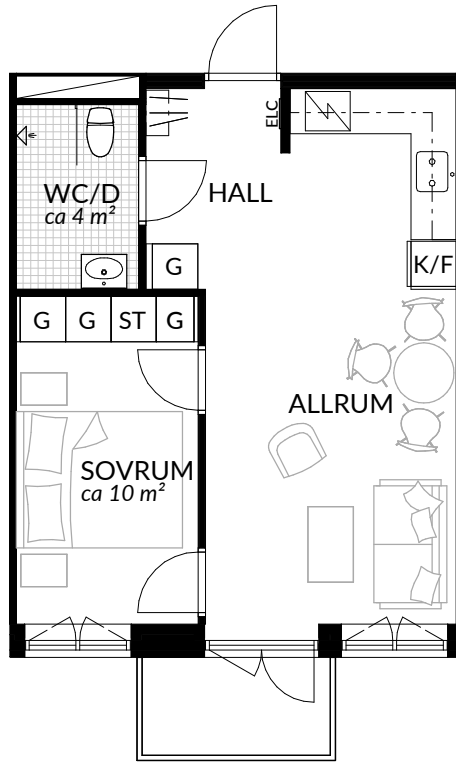

BOFAKTABLAD
Förrådet 2 - Norrtälje
Safirgatan 13

SKALA 1:100 (A4)

LÄGENHET: 1-1505	BOAREA: (CIRKA) 41,0 m²	ANTAL RUM OCH KÖK 2
ORIENTERINGSVY 	SEKTIONSVY 	FÖRKLARINGAR <table border="0"><tr><td>G Garderob</td><td> Klinker</td></tr><tr><td>G* Lägre garderob</td><td> Hatthylla</td></tr><tr><td>ST Städskåp</td><td> Öppningsbart fönster</td></tr><tr><td>H Högsåp</td><td> Elcentral</td></tr><tr><td> Spis</td><td>RH Rumshöjd</td></tr><tr><td>K Kyl</td><td> Vindsförråd</td></tr><tr><td>F Frys</td><td> Källarförråd</td></tr><tr><td>K/F Kyl/frys</td><td></td></tr></table>