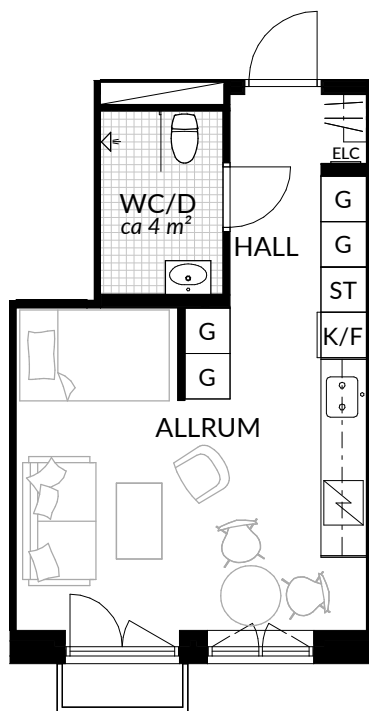

BOFAKTABLAD
Förrådet 2 - Norrtälje
Rubingatan 18

SKALA 1:100 (A4)

LÄGENHET: 4-1302	BOAREA: (CIRKA) 29,5 m²	ANTAL RUM OCH KÖK 1
ORIENTERINGSVY 	SEKTIONSIVY 	FÖRKLARINGAR <table border="0"> <tr> <td>G Garderob</td> <td> Klinker</td> </tr> <tr> <td>G* Lägre garderob</td> <td> Hatthylla</td> </tr> <tr> <td>ST Städsåp</td> <td> Öppningsbart fönster</td> </tr> <tr> <td>H Högsåp</td> <td> Elcentral</td> </tr> <tr> <td> Spis</td> <td>RH Rumshöjd</td> </tr> <tr> <td>K Kyl</td> <td> Vindsförråd</td> </tr> <tr> <td>F Frys</td> <td> Källarförråd</td> </tr> <tr> <td>K/F Kyl/frys</td> <td></td> </tr> </table>