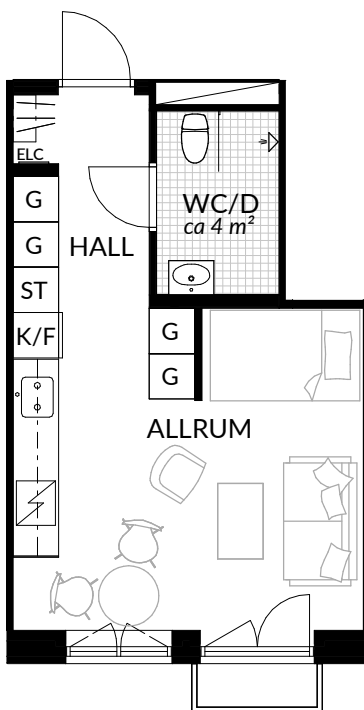

BOFAKTABLAD
Förrådet 2 - Norrtälje
Rubingatan 16

SKALA 1:100 (A4)

LÄGENHET: 5-1408	BOAREA: (CIRKA) 29,5 m²	ANTAL RUM OCH KÖK 1
ORIENTERINGSVY 	SEKTIONSVY 	FÖRKLARINGAR <table border="0"><tr><td>G Garderob</td><td> Klinker</td></tr><tr><td>G* Lägre garderob</td><td> Hatthylla</td></tr><tr><td>ST Städskåp</td><td> Öppningsbart fönster</td></tr><tr><td>H Högsåp</td><td> Elcentral</td></tr><tr><td> Spis</td><td>RH Rumshöjd</td></tr><tr><td>K Kyl</td><td> Vindförråd</td></tr><tr><td>F Frys</td><td> Kärlförråd</td></tr><tr><td>K/F Kyl/frys</td><td></td></tr></table>