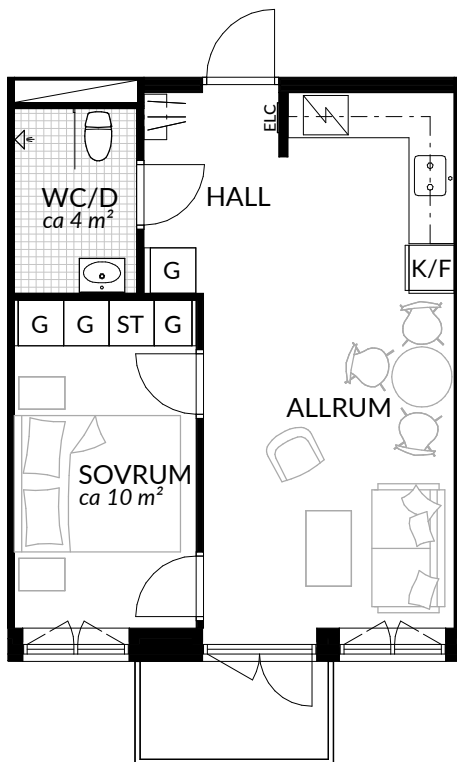

BOFAKTABLAD
Förrådet 2 - Norrtälje
Rubingatan 16

SKALA 1:100 (A4)

LÄGENHET: 5-1404	BOAREA: (CIRKA) 41,0 m²	ANTAL RUM OCH KÖK 2
ORIENTERINGSVY 	SEKTIONSVVY 	FÖRKLARINGAR <table border="0"><tr><td>G Garderob</td><td> Klinker</td></tr><tr><td>G* Lägre garderob</td><td> Hatthylla</td></tr><tr><td>ST Städskåp</td><td> Öppningsbart fönster</td></tr><tr><td>H Högsåp</td><td> Elcentral</td></tr><tr><td> Spis</td><td>RH Rumshöjd</td></tr><tr><td>K Kyl</td><td> Vindsförråd</td></tr><tr><td>F Frys</td><td> Källarförråd</td></tr><tr><td>K/F Kyl/frys</td><td></td></tr></table>