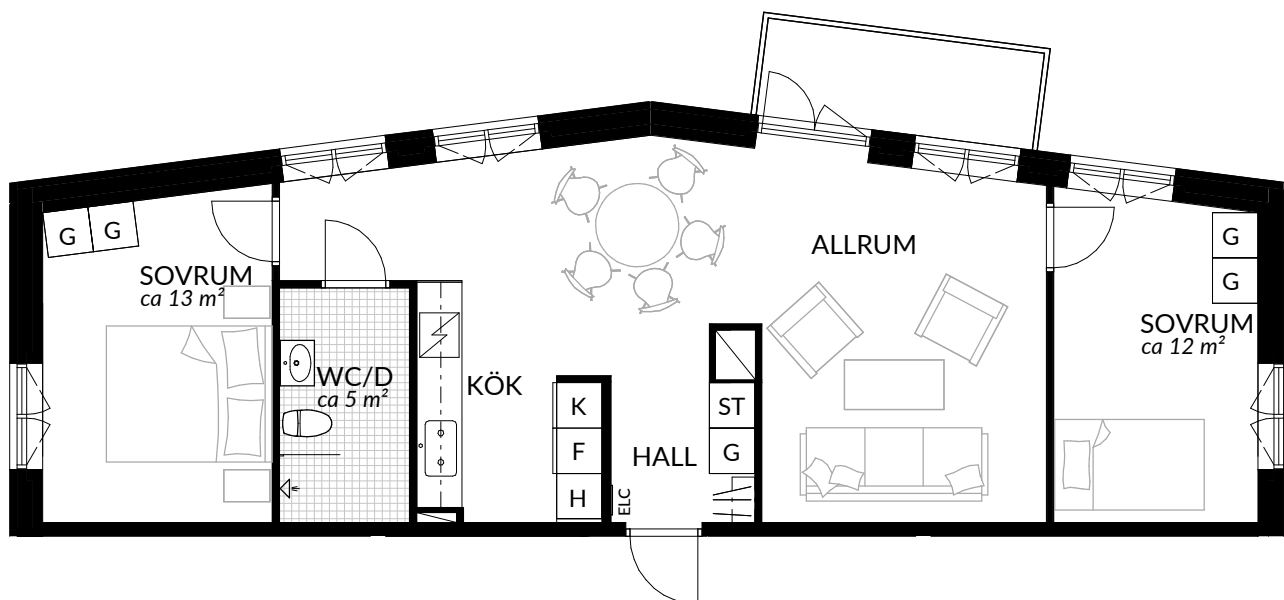

BOFAKTABLAD
Förrådet 2 - Norrtälje
Rubingatan 18

SKALA 1:100 (A4)

LÄGENHET: 4-1109	BOAREA: (CIRKA) 74,0 m²	ANTAL RUM OCH KÖK 3
ORIENTERINGSVY	SEKTIONSVY	FÖRKLARINGAR <table style="width: 100%; border: none;"> <tr> <td style="width: 50%; border: none;"> G Garderob G* Lägre garderob ST Städsåp H Högsåp / Spis K Kyl F Frys K/F Kyl/frys </td> <td style="width: 50%; border: none;"> - Klinker - Hatthylla - Öppningsbart fönster - Elcentral - Rumshöjd - Vindsförråd - Källarförråd </td> </tr> </table>