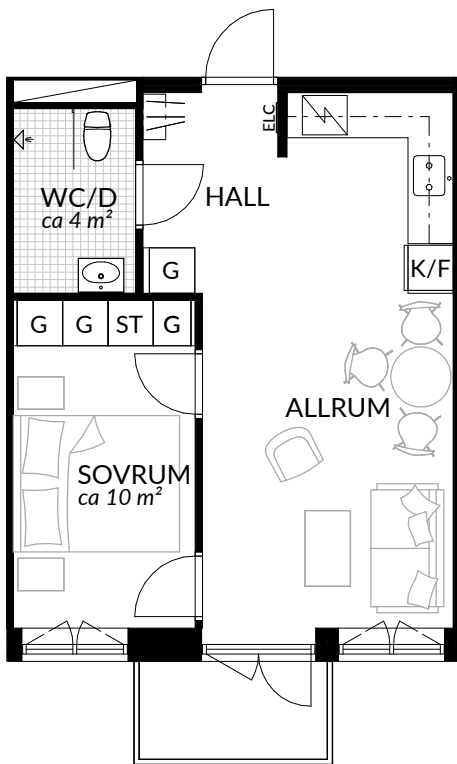

BOFAKTABLAD
Förrådet 2 - Norrtälje
Safirgatan 15

SKALA 1:100 (A4)

LÄGENHET: 2-1504	BOAREA: (CIRKA) 41,0 m²	ANTAL RUM OCH KÖK 2
ORIENTERINGSVY	SEKTIONSVY	FÖRKLARINGAR <table style="width: 100%; border: none;"> <tr> <td style="width: 50%; vertical-align: top;"> - G Garderob - G* Lägre garderob - ST Städskåp - H Högsåp - Spis - K Kyl - F Frys - K/F Kyl/frys </td> <td style="width: 50%; vertical-align: top;"> - Klinker - Hatthylla - Öppningsbart fönster - Elcentral - RH Rumshöjd - Vindsförråd - Källarförråd </td> </tr> </table>