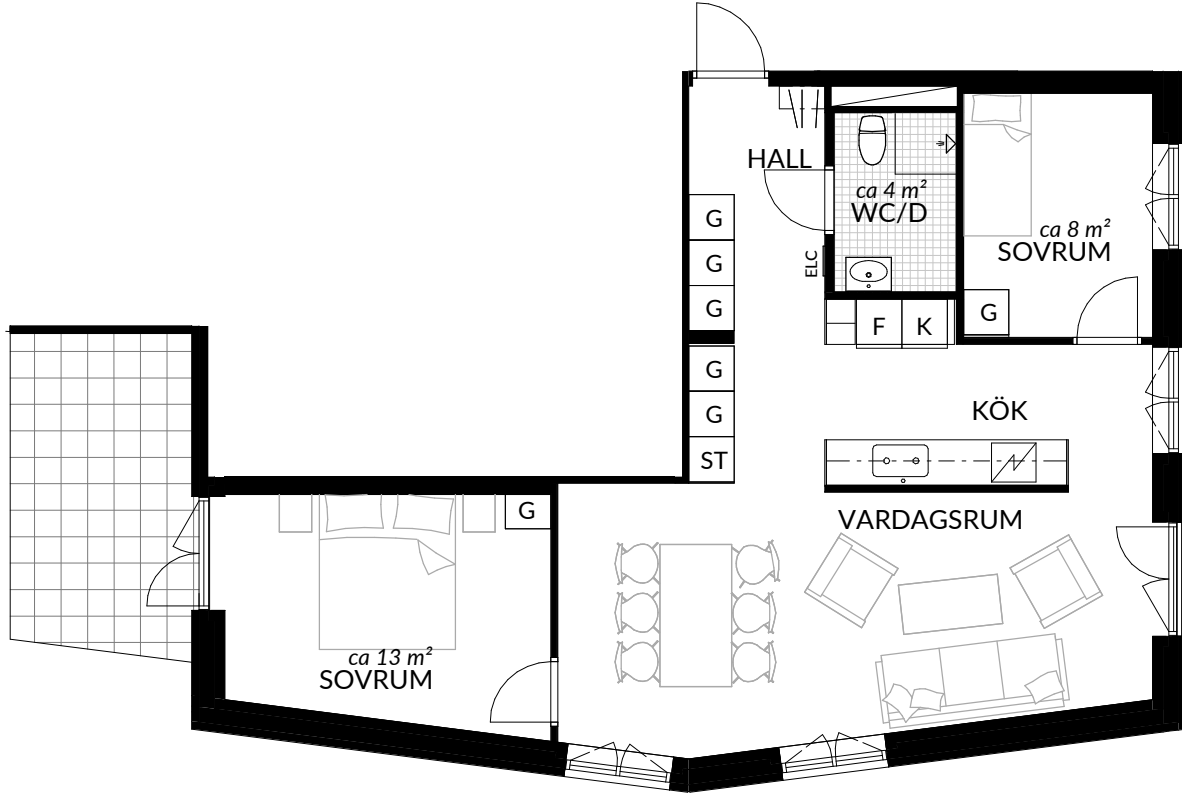

BOFAKTABLAD
Förrådet 2 - Norrtälje
Hemvägen 2

SKALA 1:100 (A4)

LÄGENHET: 3-1001	BOAREA: (CIRKA) 71,0 m²	ANTAL RUM OCH KÖK 3
ORIENTERINGSVY 	SEKTIONSVY 	FÖRKLARINGAR <table style="width: 100%; border: none;"> <tr> <td style="width: 50%; vertical-align: top;"> G Garderob G* Lägre garderob ST Städskåp H Högsåp / Spis K Kyl F Frys K/F Kyl/frys </td> <td style="width: 50%; vertical-align: top;"> - Klinker - Hatthylla - Öppningsbart fönster ELC Elcentral RH Rumshöjd Vindsförråd Källarförråd </td> </tr> </table>