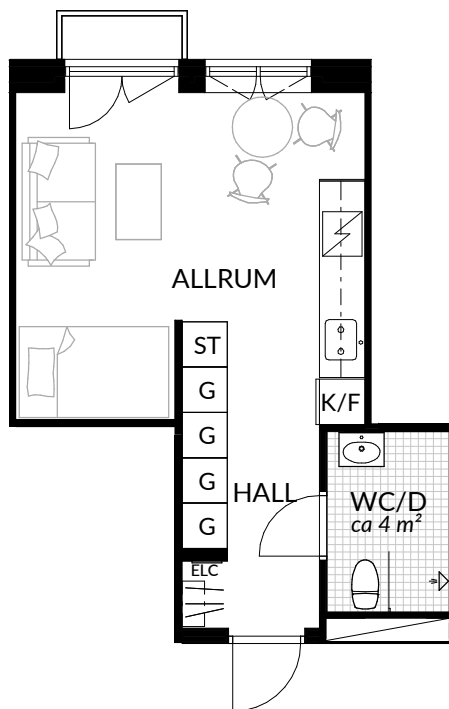

BOFAKTABLAD
Förrådet 2 - Norrtälje
Rubingatan 18

SKALA 1:100 (A4)

LÄGENHET: 4-1101	BOAREA: (CIRKA) 29,5 m²	ANTAL RUM OCH KÖK 1
ORIENTERINGSVY 	SEKTIONSVY 	FÖRKLARINGAR <table border="0"><tr><td>G Garderob</td><td> Klinker</td></tr><tr><td>G* Lägre garderob</td><td> Hatthylla</td></tr><tr><td>ST Städskåp</td><td> Öppningsbart fönster</td></tr><tr><td>H Högsåp</td><td> Elcentral</td></tr><tr><td> Spis</td><td>RH Rumshöjd</td></tr><tr><td>K Kyl</td><td> Vindsförråd</td></tr><tr><td>F Frys</td><td> Källarförråd</td></tr><tr><td>K/F Kyl/frys</td><td></td></tr></table>