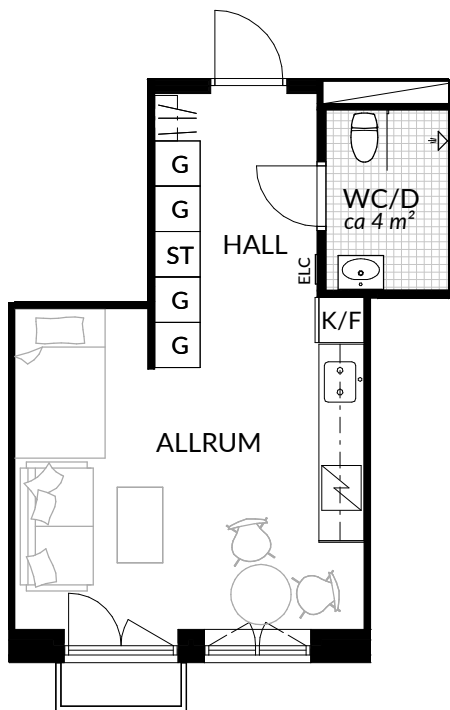

BOFAKTABLAD
Förrådet 2 - Norrtälje
Safirgatan 13

SKALA 1:100 (A4)

LÄGENHET: 1-1308	BOAREA: (CIRKA) 30,5 m²	ANTAL RUM OCH KÖK 1
ORIENTERINGSVY 	SEKTIONSVY 	FÖRKLARINGAR <table border="0"><tr><td>G Garderob</td><td> Klinker</td></tr><tr><td>G* Lägre garderob</td><td> Hatthylla</td></tr><tr><td>ST Städskåp</td><td> Öppningsbart fönster</td></tr><tr><td>H Högsåp</td><td> Elcentral</td></tr><tr><td> Spis</td><td>RH Rumshöjd</td></tr><tr><td>K Kyl</td><td> Vindsförråd</td></tr><tr><td>F Frys</td><td> Källarförråd</td></tr><tr><td>K/F Kyl/frys</td><td></td></tr></table>