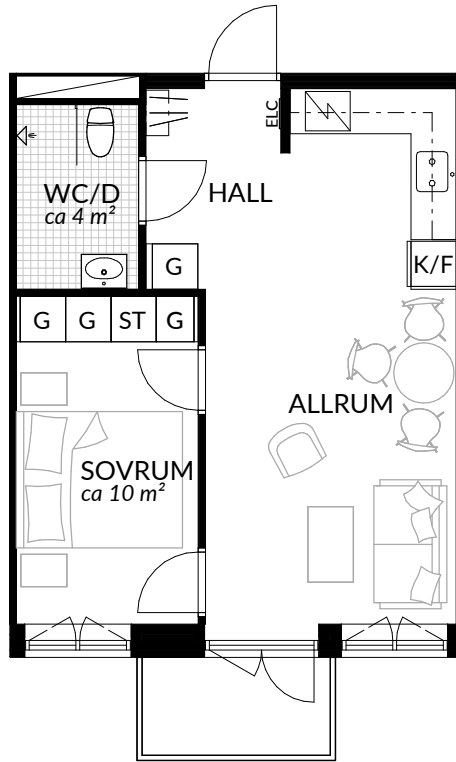

BOFAKTABLAD
Förrådet 2 - Norrtälje
Safirgatan 15

SKALA 1:100 (A4)

LÄGENHET: 2-1306	BOAREA: (CIRKA) 41,0 m²	ANTAL RUM OCH KÖK 2
ORIENTERINGSVY 	SEKTIONSVY 	FÖRKLARINGAR <table border="0"><tr><td>G Garderob</td><td> Klinker</td></tr><tr><td>G* Lägre garderob</td><td> Hatthylla</td></tr><tr><td>ST Städskåp</td><td> Öppningsbart fönster</td></tr><tr><td>H Högsåp</td><td> Elcentral</td></tr><tr><td> Spis</td><td>RH Rumshöjd</td></tr><tr><td>K Kyl</td><td> Vindsförråd</td></tr><tr><td>F Frys</td><td> Källarförråd</td></tr><tr><td>K/F Kyl/frys</td><td></td></tr></table>