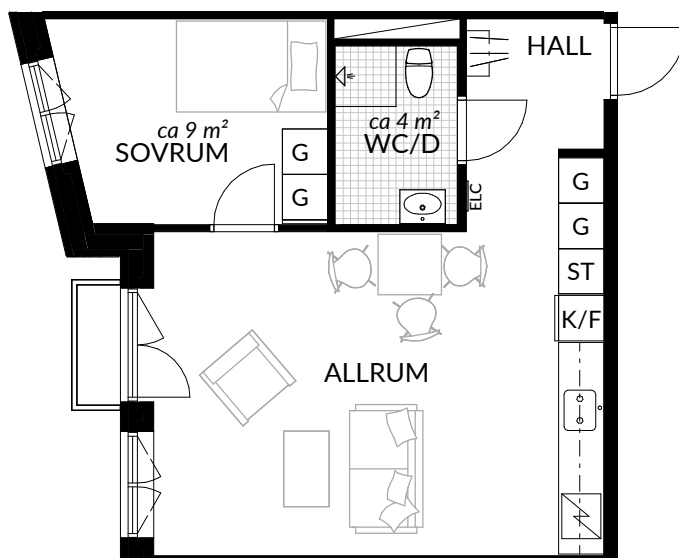

BOFAKTABLAD
Förrådet 2 - Norrtälje
Hemvägen 2

SKALA 1:100 (A4)

LÄGENHET: 3-1102	BOAREA: (CIRKA) 45,0 m²	ANTAL RUM OCH KÖK 2
ORIENTERINGSVY 	SEKTIONSIVY 	FÖRKLARINGAR <table style="width: 100%; border: none;"> <tr> <td style="width: 50%; vertical-align: top;"> - G Garderob - G* Lägre garderob - ST Städskåp - H Högsåp - Spis - K Kyl - F Frys - K/F Kyl/frys </td> <td style="width: 50%; vertical-align: top;"> - Klinker - Hatthylla - Öppningsbart fönster - Elcentral - RH Rumshöjd - Vindsförråd - Källarförråd </td> </tr> </table>