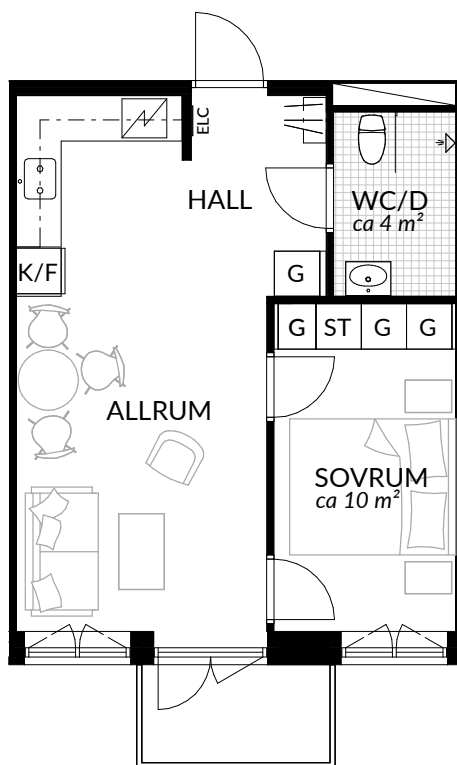

BOFAKTABLAD
Förrådet 2 - Norrtälje
Rubingatan 16

SKALA 1:100 (A4)

LÄGENHET: 5-1105	BOAREA: (CIRKA) 41,0 m²	ANTAL RUM OCH KÖK 2
ORIENTERINGSVY	SEKTIONSVY	FÖRKLARINGAR <table style="width: 100%; border: none;"> <tr> <td style="width: 50%; vertical-align: top;"> - G Garderob - G* Lägre garderob - ST Städskåp - H Högsåp ⚡ Spis - K Kyl - F Frys - K/F Kyl/frys </td> <td style="width: 50%; vertical-align: top;"> - Klinker - Hatthylla - Öppningsbart fönster - Elcentral - Rumshöjd - Vindsförråd - Källarförråd </td> </tr> </table>