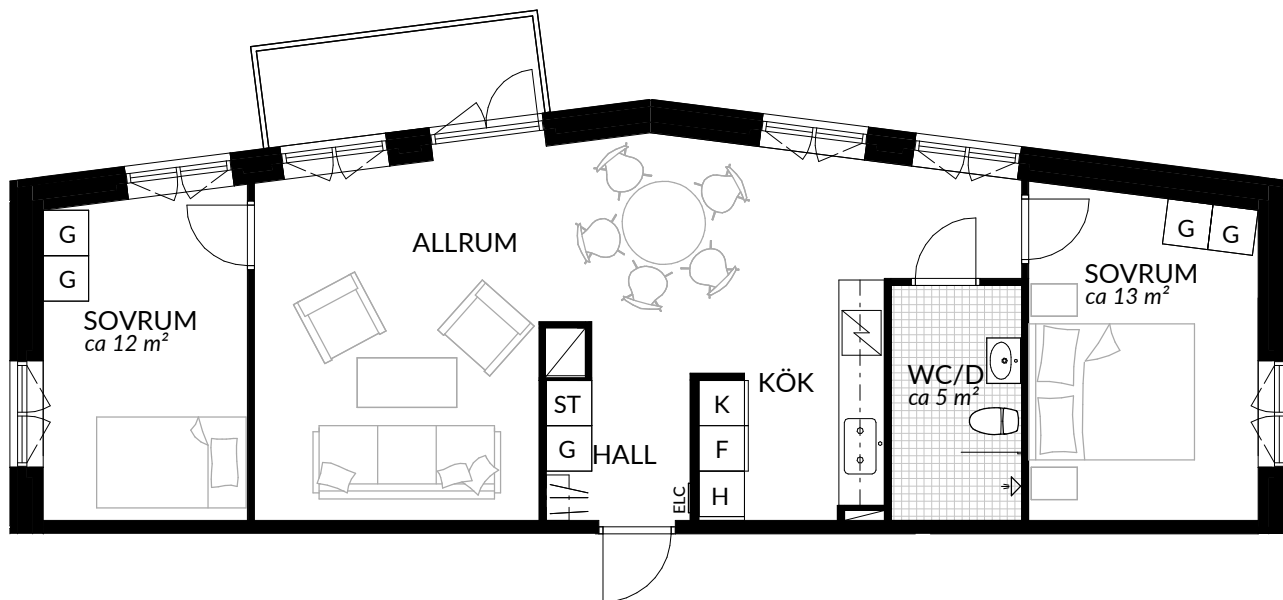

BOFAKTABLAD
Förrådet 2 - Norrtälje
Safirgatan 15

SKALA 1:100 (A4)

LÄGENHET: 2-1201	BOAREA: (CIRKA) 74,0 m²	ANTAL RUM OCH KÖK 3
ORIENTERINGSVY	SEKTIONSIVY	FÖRKLARINGAR <table style="width: 100%; border: none;"> <tr> <td style="width: 50%; border: none;"> - G Garderob - G* Lägre garderob - ST Städskåp - H Högsåp - Spis - K Kyl - F Frys - K/F Kyl/frys </td> <td style="width: 50%; border: none;"> - Klinker - Hatthylla - Öppningsbart fönster - Elcentral - RH Rumshöjd - Vindsförråd - Källarförråd </td> </tr> </table>