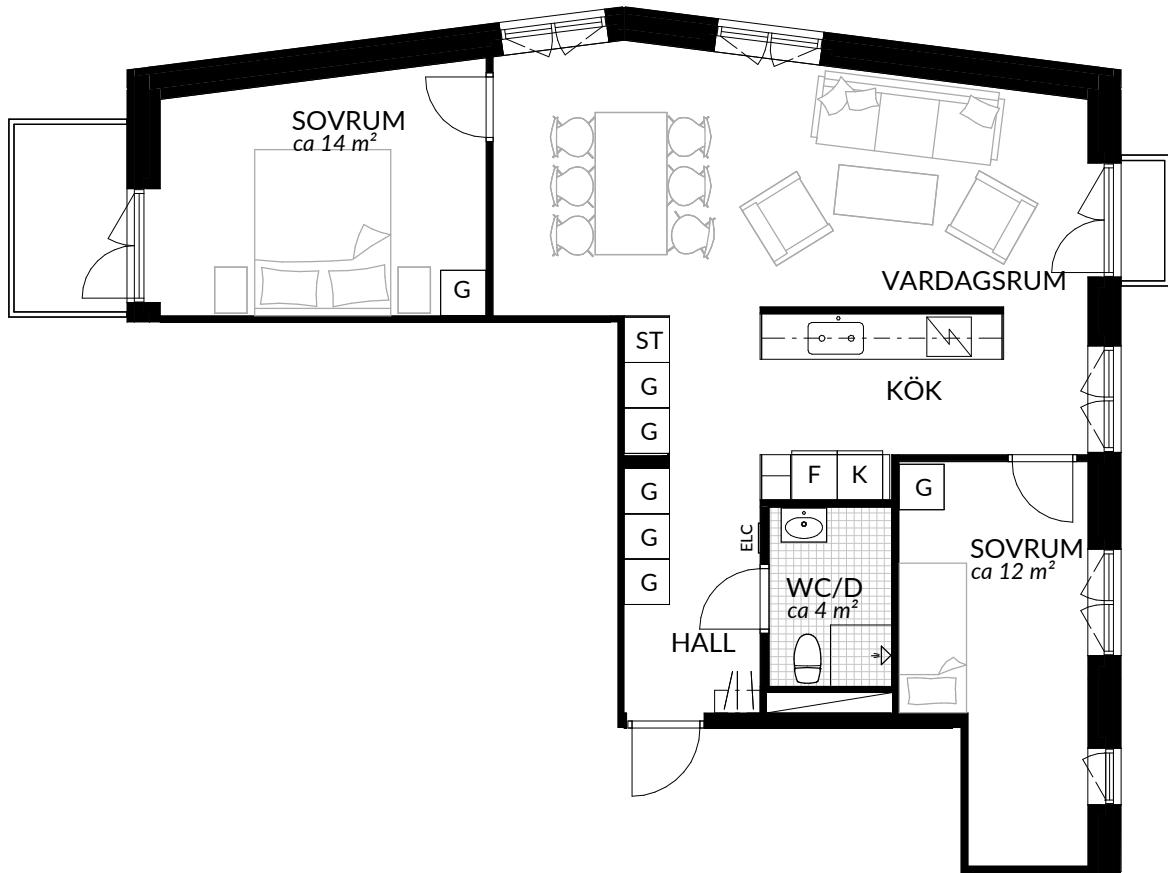

BOFAKTABLAD
Förrådet 2 - Norrtälje
Hemvägen 2

SKALA 1:100 (A4)

LÄGENHET: 3-1404	BOAREA: (CIRKA) 75,5 m²	ANTAL RUM OCH KÖK 3
ORIENTERINGSVY	SEKTIONSVVY	FÖRKLARINGAR <table style="width: 100%; border: none;"> <tr> <td style="width: 50%; border: none;"> G Garderob G* Lägre garderob ST Städsåp H Högsåp / Spis K Kyl F Frys K/F Kyl/frys </td> <td style="width: 50%; border: none;"> - Klinker - Hatthylla - Öppningsbart fönster ELC Elcentral RH Rumshöjd □ Vindsförråd ■ Källarförråd </td> </tr> </table>