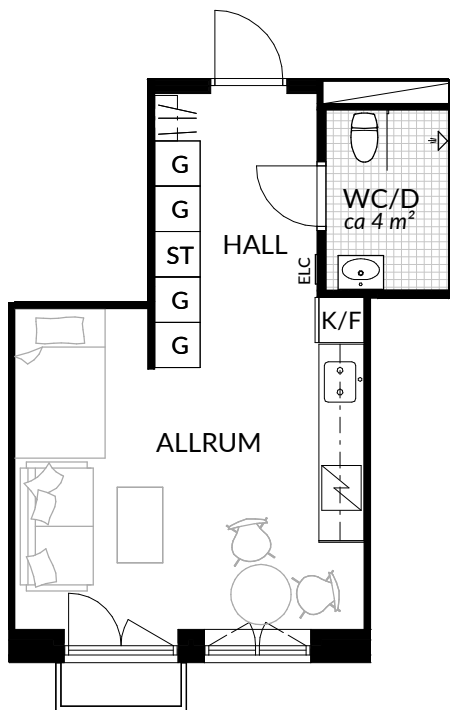

BOFAKTABLAD
Förrådet 2 - Norrtälje
Safirgatan 13

SKALA 1:100 (A4)

LÄGENHET: 1-1508	BOAREA: (CIRKA) 30,5 m²	ANTAL RUM OCH KÖK 1
ORIENTERINGSVY	SEKTIONSVY	FÖRKLARINGAR
		<table border="0"> <tr> <td>G Garderob</td> <td> Klinker</td> </tr> <tr> <td>G* Lägre garderob</td> <td> Hatthylla</td> </tr> <tr> <td>ST Städskåp</td> <td> Öppningsbart fönster</td> </tr> <tr> <td>H Högsåp</td> <td> Elcentral</td> </tr> <tr> <td> Spis</td> <td>RH Rumshöjd</td> </tr> <tr> <td>K Kyl</td> <td> Vindsförråd</td> </tr> <tr> <td>F Frys</td> <td> Källarförråd</td> </tr> <tr> <td>K/F Kyl/frys</td> <td></td> </tr> </table>