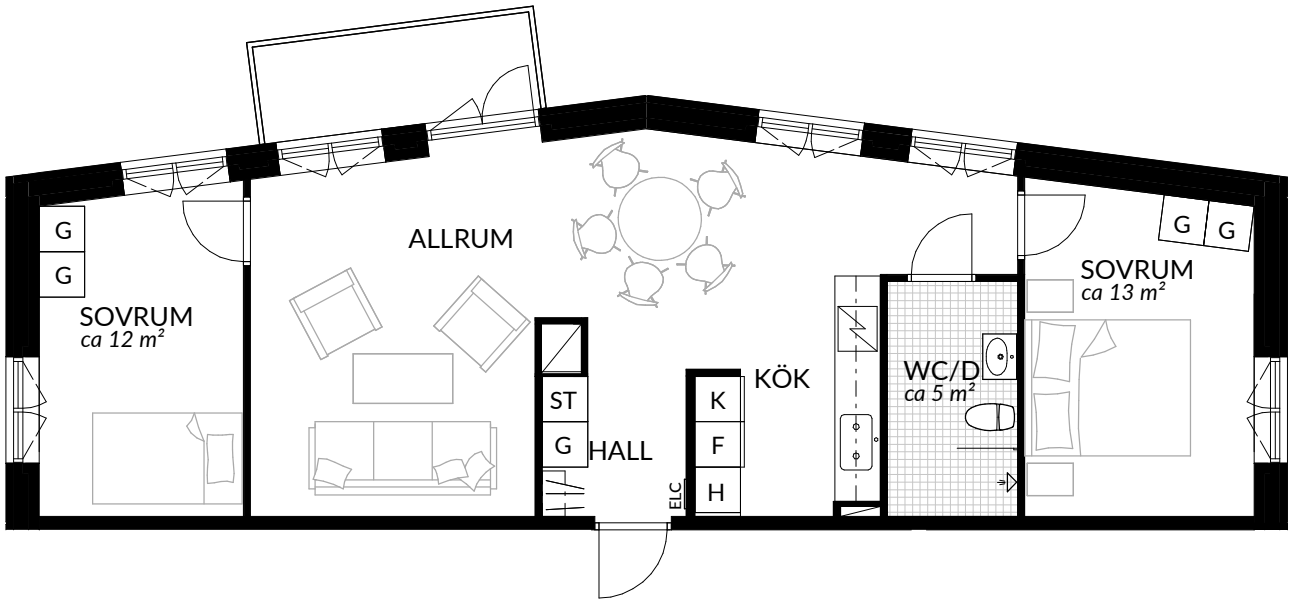

BOFAKTABLAD
Förrådet 2 - Norrtälje
Safirgatan 15

SKALA 1:100 (A4)

LÄGENHET: 2-1401	BOAREA: (CIRKA) 74,0 m²	ANTAL RUM OCH KÖK 3
ORIENTERINGSVY	SEKTIONSIVY	FÖRKLARINGAR <table style="width: 100%; border: none;"> <tr> <td style="width: 50%; border: none;"> G Garderob G* Lägre garderob ST Städskåp H Högsåp / Spis K Kyl F Frys K/F Kyl/frys </td> <td style="width: 50%; border: none;"> Klinker Hatthylla Öppningsbart fönster ELC Elcentral RH Rumshöjd Vindsförråd Källarförråd </td> </tr> </table>