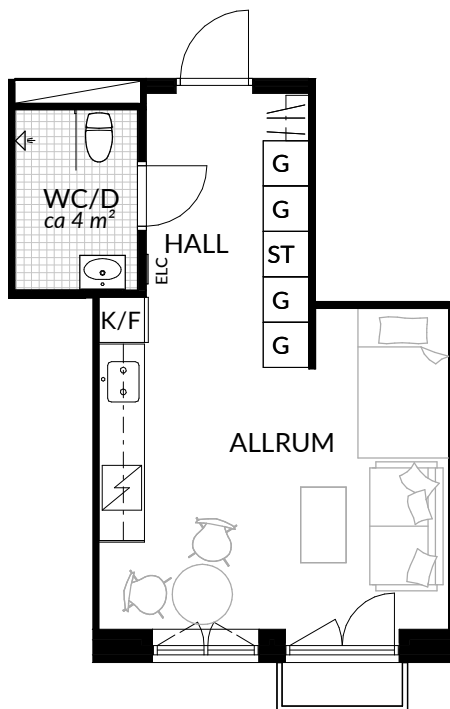

BOFAKTABLAD
Förrådet 2 - Norrtälje
Rubingatan 16

SKALA 1:100 (A4)

LÄGENHET: 5-1102	BOAREA: (CIRKA) 30,5 m²	ANTAL RUM OCH KÖK 1
ORIENTERINGSVY 	SEKTIONSVY 	FÖRKLARINGAR <table border="0"><tr><td>G Garderob</td><td> Klinker</td></tr><tr><td>G* Lägre garderob</td><td> Hatthylla</td></tr><tr><td>ST Städskåp</td><td> Öppningsbart fönster</td></tr><tr><td>H Högsåp</td><td> Elcentral</td></tr><tr><td> Spis</td><td>RH Rumshöjd</td></tr><tr><td>K Kyl</td><td> Vindsförråd</td></tr><tr><td>F Frys</td><td> Källarförråd</td></tr><tr><td>K/F Kyl/frys</td><td></td></tr></table>