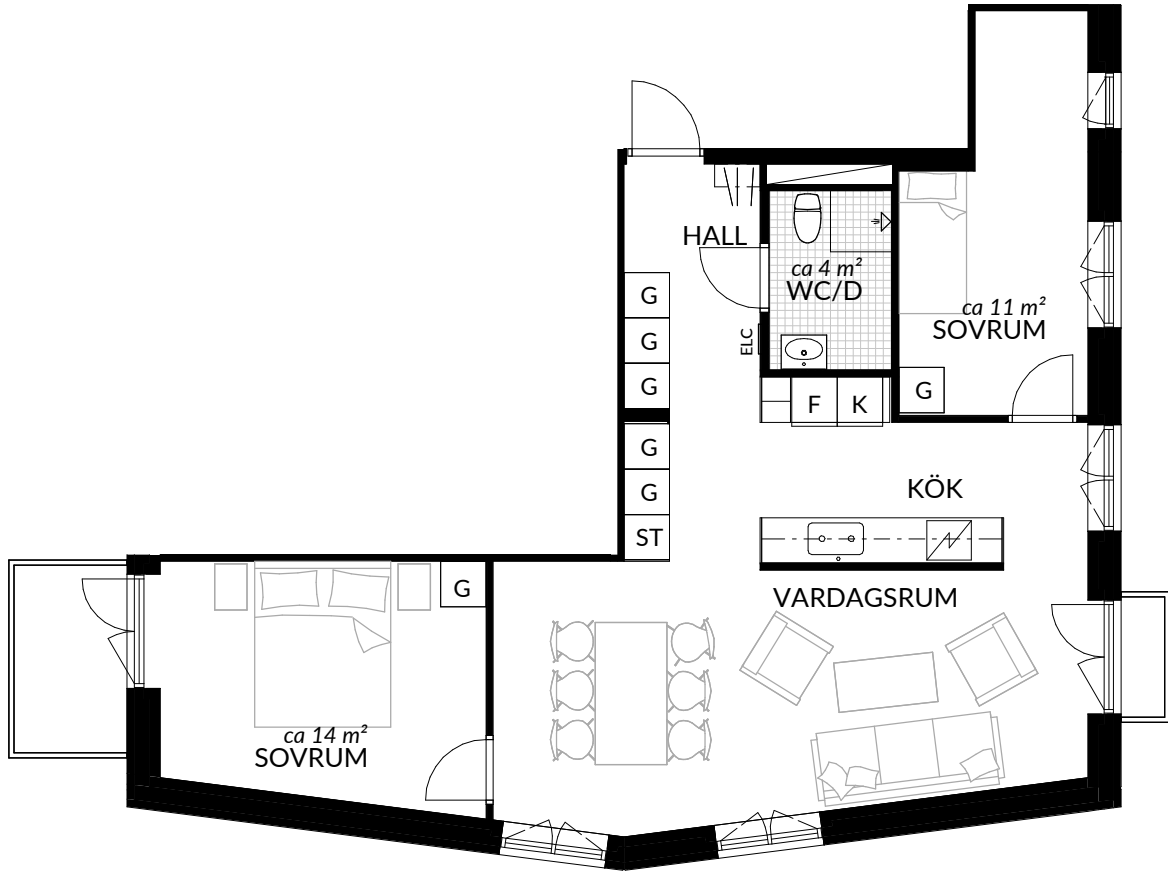

BOFAKTABLAD
Förrådet 2 - Norrtälje
Hemvägen 2

SKALA 1:100 (A4)

LÄGENHET: 3-1401	BOAREA: (CIRKA) 75,5 m²	ANTAL RUM OCH KÖK 3
ORIENTERINGSVY	SEKTIONSVVY	FÖRKLARINGAR <table border="0"> <tr> <td>G Garderob</td> <td> Klinker</td> </tr> <tr> <td>G* Lägre garderob</td> <td> Hatthylla</td> </tr> <tr> <td>ST Städsåp</td> <td> Öppningsbart fönster</td> </tr> <tr> <td>H Högsåp</td> <td> Elcentral</td> </tr> <tr> <td> Spis</td> <td>RH Rumshöjd</td> </tr> <tr> <td>K Kyl</td> <td> Vindsförråd</td> </tr> <tr> <td>F Frys</td> <td> Källarförråd</td> </tr> <tr> <td>K/F Kyl/frys</td> <td></td> </tr> </table>