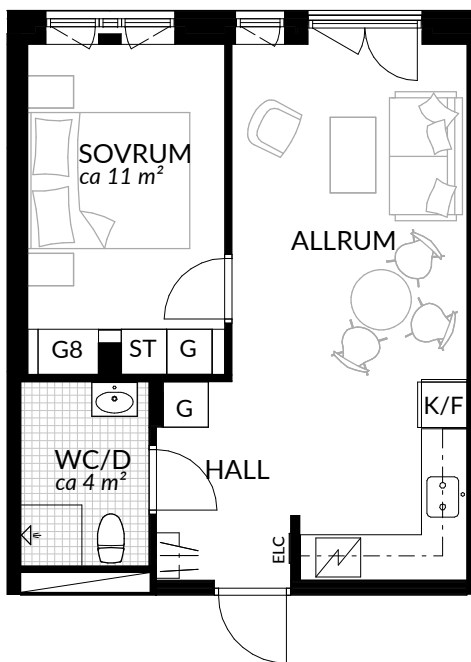

BOFAKTABLAD
Förrådet 2 - Norrtälje
Rubingatan 16

SKALA 1:100 (A4)

LÄGENHET: 5-1001	BOAREA: (CIRKA) 42,0 m²	ANTAL RUM OCH KÖK 2
ORIENTERINGSVY 	SEKTIONSVY 	FÖRKLARINGAR <table border="0"> <tr> <td>G Garderob</td> <td> Klinker</td> </tr> <tr> <td>G* Lägre garderob</td> <td> Hatthylla</td> </tr> <tr> <td>ST Städskåp</td> <td> Öppningsbart fönster</td> </tr> <tr> <td>H Högsåp</td> <td> Elcentral</td> </tr> <tr> <td> Spis</td> <td>RH Rumshöjd</td> </tr> <tr> <td>K Kyl</td> <td> Vindsförråd</td> </tr> <tr> <td>F Frys</td> <td> Källarförråd</td> </tr> <tr> <td>K/F Kyl/frys</td> <td></td> </tr> </table>