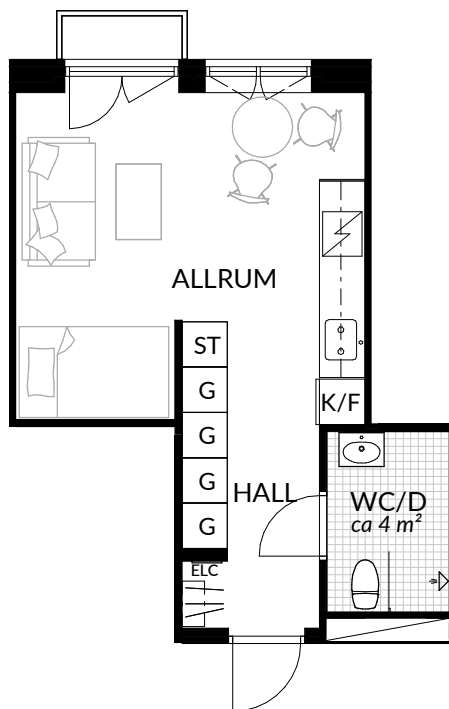

BOFAKTABLAD
Förrådet 2 - Norrtälje
Safirgatan 13

SKALA 1:100 (A4)

LÄGENHET: 1-1301	BOAREA: (CIRKA) 29,5 m²	ANTAL RUM OCH KÖK 1
ORIENTERINGSVY 	SEKTIONSIVY 	FÖRKLARINGAR <table style="width: 100%; border: none;"> <tr> <td style="width: 50%; vertical-align: top;"> G Garderob G* Lägre garderob ST Städskap H Högskap / Spis K Kyl F Frys K/F Kyl/frys </td> <td style="width: 50%; vertical-align: top;"> - Klinker - Hatthylla - Öppningsbart fönster ELC Elcentral - RH Rumshöjd Vindsförråd Källarförråd </td> </tr> </table>