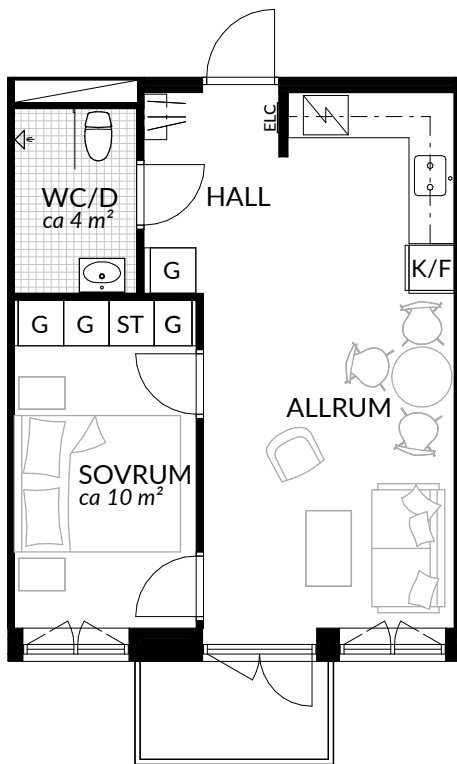

BOFAKTABLAD
Förrådet 2 - Norrtälje
Rubingatan 18

SKALA 1:100 (A4)

LÄGENHET: 4-1203	BOAREA: (CIRKA) 41,0 m²	ANTAL RUM OCH KÖK 2
ORIENTERINGSVY 	SEKTIONSVVY 	FÖRKLARINGAR <table border="0"><tr><td>G Garderob</td><td> Klinker</td></tr><tr><td>G* Lägre garderob</td><td> Hatthylla</td></tr><tr><td>ST Städskåp</td><td> Öppningsbart fönster</td></tr><tr><td>H Högsåp</td><td> Elcentral</td></tr><tr><td> Spis</td><td>RH Rumshöjd</td></tr><tr><td>K Kyl</td><td> Vindsförråd</td></tr><tr><td>F Frys</td><td> Källarförråd</td></tr><tr><td>K/F Kyl/frys</td><td></td></tr></table>