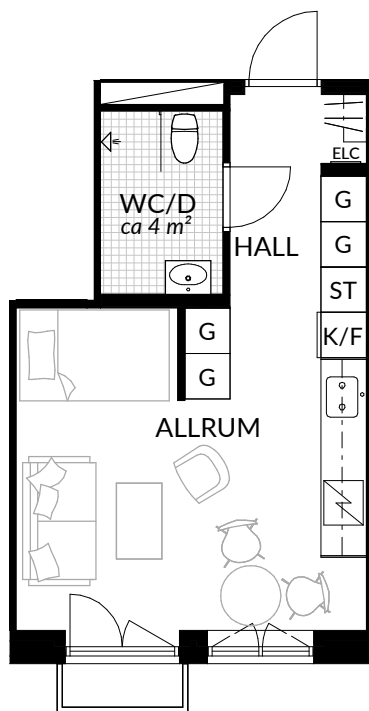

BOFAKTABLAD
Förrådet 2 - Norrtälje
Safirgatan 13

SKALA 1:100 (A4)

LÄGENHET: 1-1307	BOAREA: (CIRKA) 29,5 m²	ANTAL RUM OCH KÖK 1
ORIENTERINGSVY	SEKTIONSIVY	FÖRKLARINGAR
		<table border="0"> <tr> <td>G Garderob</td> <td> Klinker</td> </tr> <tr> <td>G* Lägre garderob</td> <td> Hatthylla</td> </tr> <tr> <td>ST Städskåp</td> <td> Öppningsbart fönster</td> </tr> <tr> <td>H Högsåp</td> <td> Elcentral</td> </tr> <tr> <td> Spis</td> <td>RH Rumshöjd</td> </tr> <tr> <td>K Kyl</td> <td> Vindsförråd</td> </tr> <tr> <td>F Frys</td> <td> Källarförråd</td> </tr> <tr> <td>K/F Kyl/frys</td> <td></td> </tr> </table>