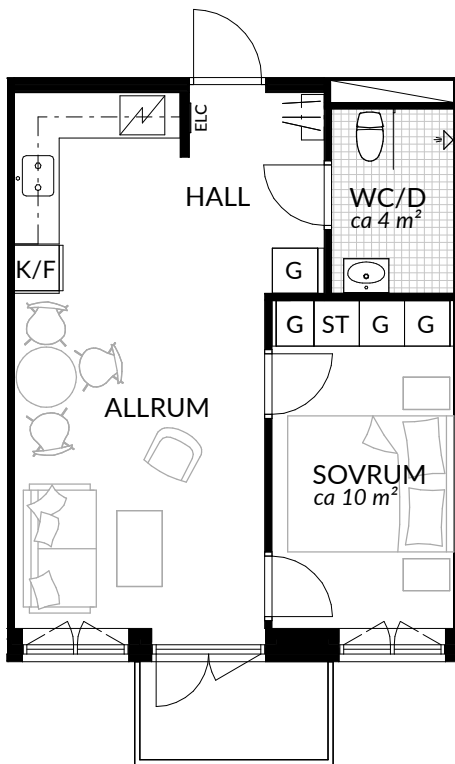

BOFAKTABLAD
Förrådet 2 - Norrtälje
Safirgatan 15

SKALA 1:100 (A4)

LÄGENHET: 2-1307	BOAREA: (CIRKA) 41,0 m²	ANTAL RUM OCH KÖK 2
ORIENTERINGSVY 	SEKTIONSVY 	FÖRKLARINGAR <table style="width: 100%; border: none;"> <tr> <td style="width: 50%; vertical-align: top;"> G Garderob G* Lägre garderob ST Städskap H Högskap / Spis K Kyl F Frys K/F Kyl/frys </td> <td style="width: 50%; vertical-align: top;"> - Klinker - Hatthylla - Öppningsbart fönster - Elcentral RH Rumshöjd Vindsförråd □ Källarförråd </td> </tr> </table>