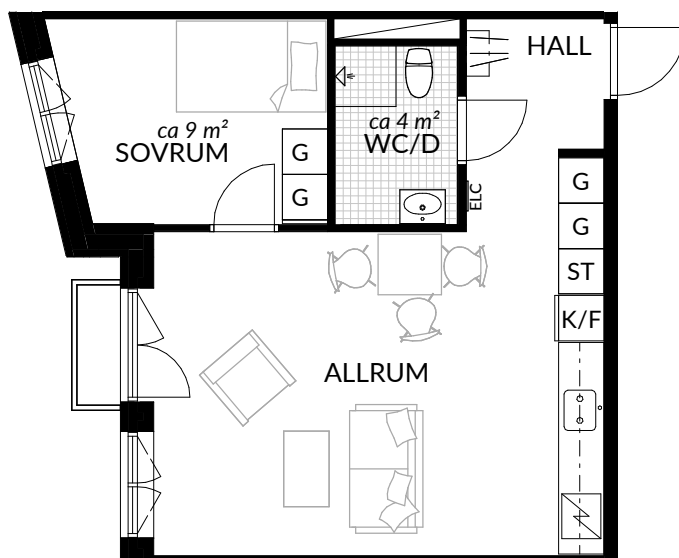

BOFAKTABLAD
Förrådet 2 - Norrtälje
Hemvägen 2

SKALA 1:100 (A4)

LÄGENHET: 3-1402	BOAREA: (CIRKA) 45,0 m²	ANTAL RUM OCH KÖK 2
ORIENTERINGSVY 	SEKTIONSVY 	FÖRKLARINGAR <table style="width: 100%; border: none;"> <tr> <td style="width: 50%; vertical-align: top;"> - G Garderob - G* Lägre garderob - ST Städskåp - H Högsåp ⚡ Spis - K Kyl - F Frys - K/F Kyl/frys </td> <td style="width: 50%; vertical-align: top;"> - Klinker - Hatthylla - Öppningsbart fönster - Elcentral - RH Rumshöjd - Vindsförråd - Källarförråd </td> </tr> </table>