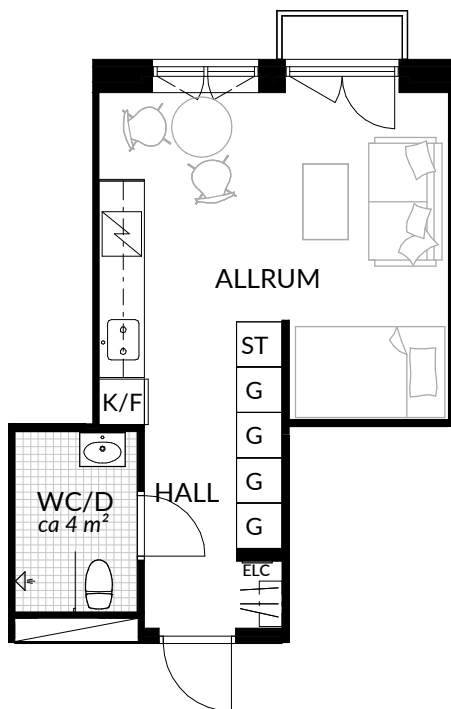

BOFAKTABLAD
Förrådet 2 - Norrtälje
Rubingatan 16

SKALA 1:100 (A4)

LÄGENHET: 5-1309	BOAREA: (CIRKA) 29,5 m²	ANTAL RUM OCH KÖK 1
ORIENTERINGSVY 	SEKTIONSIVY 	FÖRKLARINGAR <table style="width: 100%; border: none;"> <tr> <td style="width: 50%; vertical-align: top;"> <table border="0"> <tr><td>G</td><td>Garderob</td></tr> <tr><td>G*</td><td>Lägre garderob</td></tr> <tr><td>ST</td><td>Städskap</td></tr> <tr><td>H</td><td>Högskap</td></tr> <tr><td></td><td>Spis</td></tr> <tr><td>K</td><td>Kyl</td></tr> <tr><td>F</td><td>Frys</td></tr> <tr><td>K/F</td><td>Kyl/frys</td></tr> </table> </td> <td style="width: 50%; vertical-align: top;"> <table border="0"> <tr><td></td><td>Klinker</td></tr> <tr><td></td><td>Hatthylla</td></tr> <tr><td></td><td>Öppningsbart fönster</td></tr> <tr><td>ELC</td><td>Elcentral</td></tr> <tr><td>RH</td><td>Rumshöjd</td></tr> <tr><td></td><td>Vindsförråd</td></tr> <tr><td></td><td>Källarförråd</td></tr> </table> </td> </tr> </table>