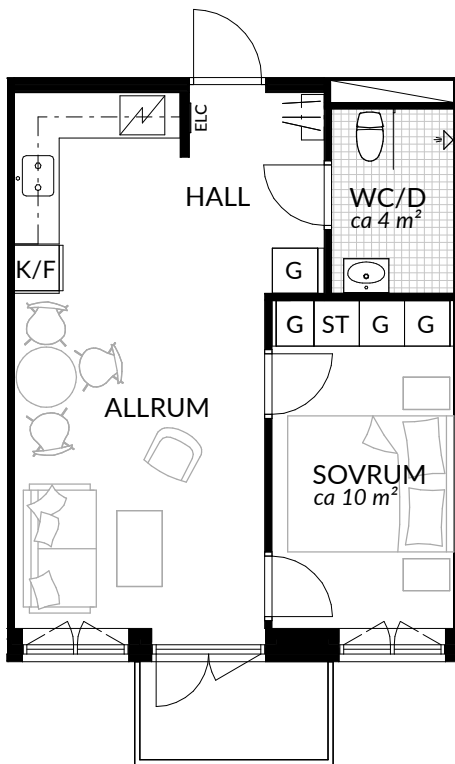

BOFAKTABLAD
Förrådet 2 - Norrtälje
Safirgatan 15

SKALA 1:100 (A4)

LÄGENHET: 2-1205	BOAREA: (CIRKA) 41,0 m²	ANTAL RUM OCH KÖK 2
ORIENTERINGSVY 	SEKTIONSVY 	FÖRKLARINGAR <table style="width: 100%; border: none;"> <tr> <td style="width: 50%; vertical-align: top;"> G Garderob G* Lägre garderob ST Städskåp H Högsåp / Spis K Kyl F Frys K/F Kyl/frys </td> <td style="width: 50%; vertical-align: top;"> - Klinker - Hatthylla - Öppningsbart fönster - Elcentral - Rumshöjd - Vindsförråd - Källarförråd </td> </tr> </table>