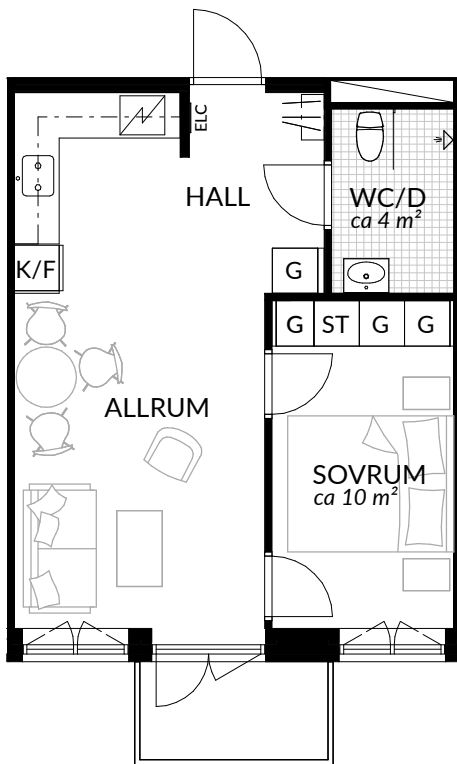

BOFAKTABLAD
Förrådet 2 - Norrtälje
Safirgatan 13

SKALA 1:100 (A4)

LÄGENHET: 1-1404	BOAREA: (CIRKA) 41,0 m²	ANTAL RUM OCH KÖK 2
ORIENTERINGSVY	SEKTIONSVY	FÖRKLARINGAR <table style="width: 100%; border: none;"> <tr> <td style="width: 50%; vertical-align: top;"> - G Garderob - G* Lägre garderob - ST Städskåp - H Högsåp ⚡ Spis - K Kyl - F Frys - K/F Kyl/frys </td> <td style="width: 50%; vertical-align: top;"> - Klinker - Hatthylla - Öppningsbart fönster - Elcentral - RH Rumshöjd - Vindsförråd - Källarförråd </td> </tr> </table>