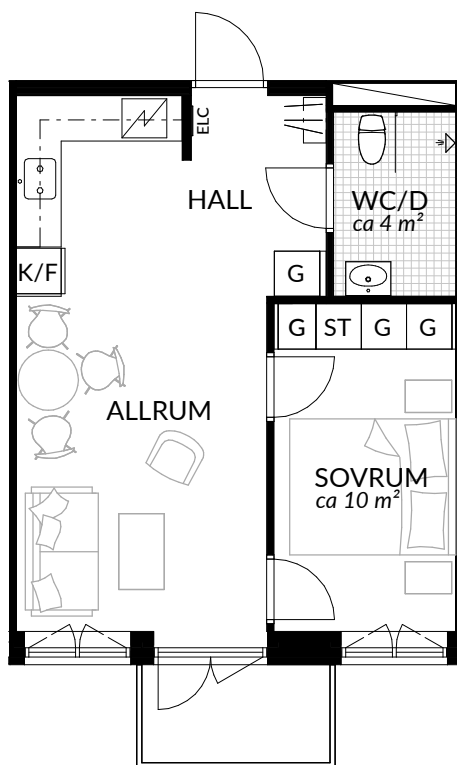

BOFAKTABLAD
Förrådet 2 - Norrtälje
Rubingatan 16

SKALA 1:100 (A4)

LÄGENHET: 5-1305	BOAREA: (CIRKA) 41,0 m²	ANTAL RUM OCH KÖK 2
ORIENTERINGSVY	SEKTIONSVY	FÖRKLARINGAR <table style="width: 100%; border: none;"> <tr> <td style="width: 50%; vertical-align: top;"> - G Garderob - G* Lägre garderob - ST Städskåp - H Högsåp ⚡ Spis - K Kyl - F Frys - K/F Kyl/frys </td> <td style="width: 50%; vertical-align: top;"> - Klinker - Hatthylla - Öppningsbart fönster - Elcentral - RH Rumshöjd - Vindsförråd - Källarförråd </td> </tr> </table>