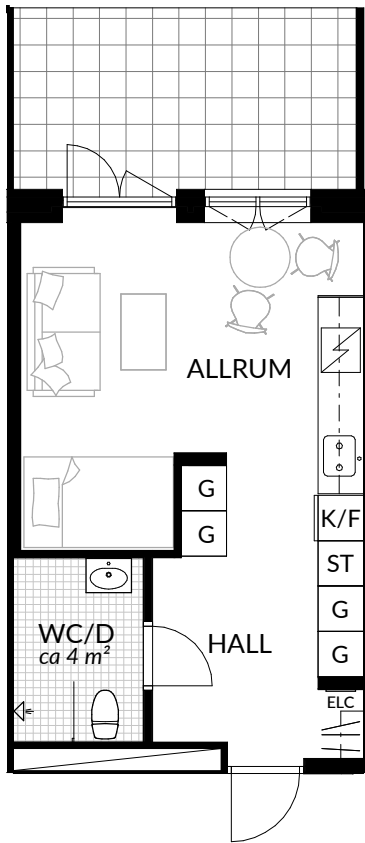

BOFAKTABLAD
Förrådet 2 - Norrtälje
Rubingatan 18

SKALA 1:100 (A4)

LÄGENHET: 4-1002	BOAREA: (CIRKA) 32,0 m²	ANTAL RUM OCH KÖK 1
ORIENTERINGSVY 	SEKTIONSVY 	FÖRKLARINGAR <table style="width: 100%; border: none;"> <tr> <td style="width: 50%; vertical-align: top;"> G Garderob G* Lägre garderob ST Städskap H Högskap / Spis K Kyl F Frys K/F Kyl/frys </td> <td style="width: 50%; vertical-align: top;"> - Klinker - Hatthylla - Öppningsbart fönster - Elcentral RH Rumshöjd Vindsförråd Källarförråd </td> </tr> </table>