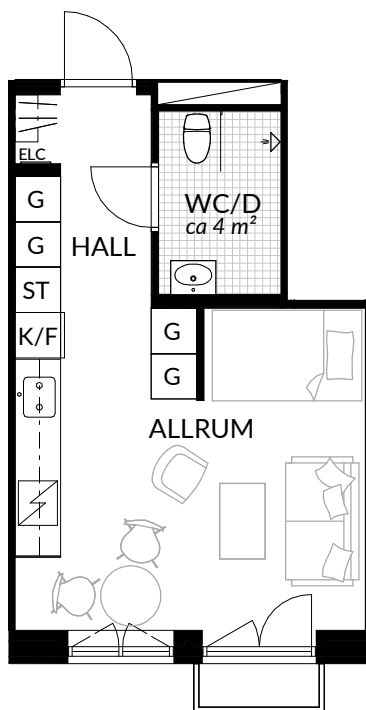

BOFAKTABLAD
Förrådet 2 - Norrtälje
Rubingatan 16

SKALA 1:100 (A4)

LÄGENHET: 5-1203	BOAREA: (CIRKA) 29,5 m²	ANTAL RUM OCH KÖK 1
ORIENTERINGSVY 	SEKTIONSVY 	FÖRKLARINGAR <table border="0"><tr><td>G Garderob</td><td> Klinker</td></tr><tr><td>G* Lägre garderob</td><td> Hatthylla</td></tr><tr><td>ST Städskåp</td><td> Öppningsbart fönster</td></tr><tr><td>H Högsåp</td><td> Elcentral</td></tr><tr><td> Spis</td><td>RH Rumshöjd</td></tr><tr><td>K Kyl</td><td> Vindsförråd</td></tr><tr><td>F Frys</td><td> Källarförråd</td></tr><tr><td>K/F Kyl/frys</td><td></td></tr></table>