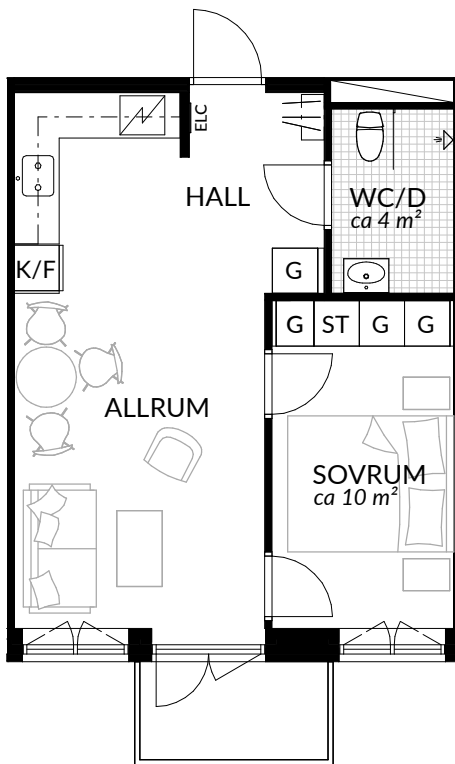

BOFAKTABLAD
Förrådet 2 - Norrtälje
Rubingatan 18

SKALA 1:100 (A4)

LÄGENHET: 4-1406	BOAREA: (CIRKA) 41,0 m²	ANTAL RUM OCH KÖK 2
ORIENTERINGSVY 	SEKTIONSVY 	FÖRKLARINGAR <table style="width: 100%; border: none;"> <tr> <td style="width: 50%; vertical-align: top;"> G Garderob G* Lägre garderob ST Städskap H Högskap / Spis K Kyl F Frys K/F Kyl/frys </td> <td style="width: 50%; vertical-align: top;"> - Klinker - Hatthylla - Öppningsbart fönster - Elcentral RH Rumshöjd - Vindsförråd Källarförråd </td> </tr> </table>