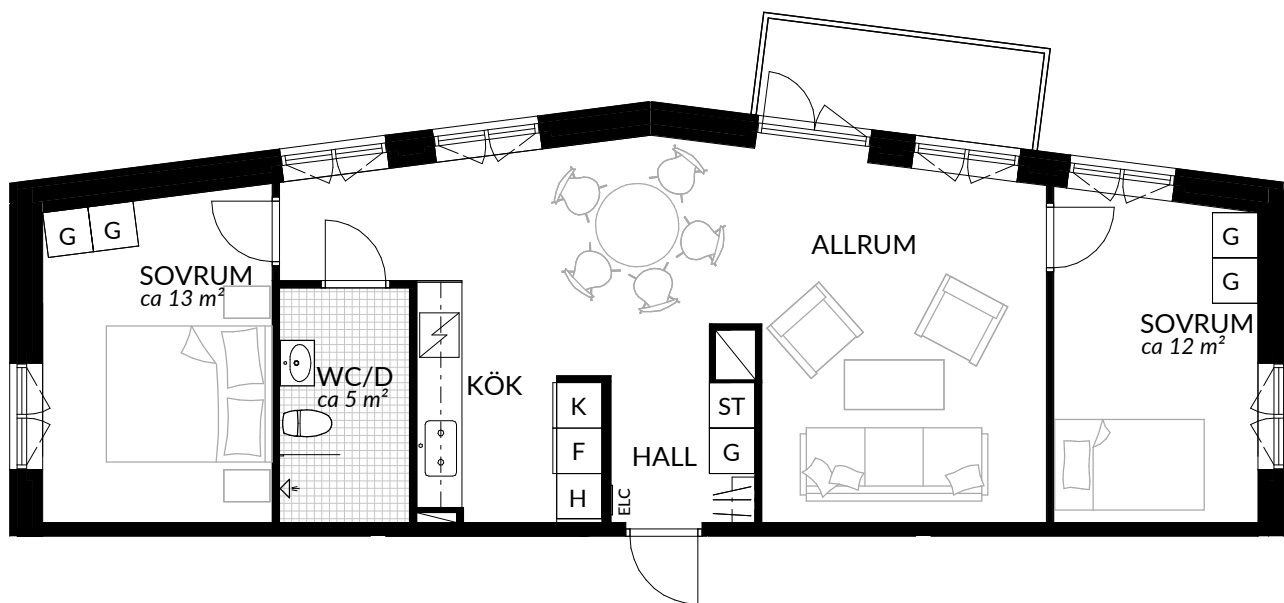

BOFAKTABLAD
Förrådet 2 - Norrtälje
Rubingatan 18

SKALA 1:100 (A4)

LÄGENHET: 4-1309	BOAREA: (CIRKA) 74,0 m²	ANTAL RUM OCH KÖK 3
ORIENTERINGSVY	SEKTIONSVY	FÖRKLARINGAR <table style="width: 100%; border: none;"> <tr> <td style="width: 50%; vertical-align: top;"> G Garderob G* Lägre garderob ST Städsåp H Högsåp / Spis K Kyl F Frys K/F Kyl/frys </td> <td style="width: 50%; vertical-align: top;"> - Klinker - Hatthylla - Öppningsbart fönster - Elcentral RH Rumshöjd Vindsförråd Källarförråd </td> </tr> </table>