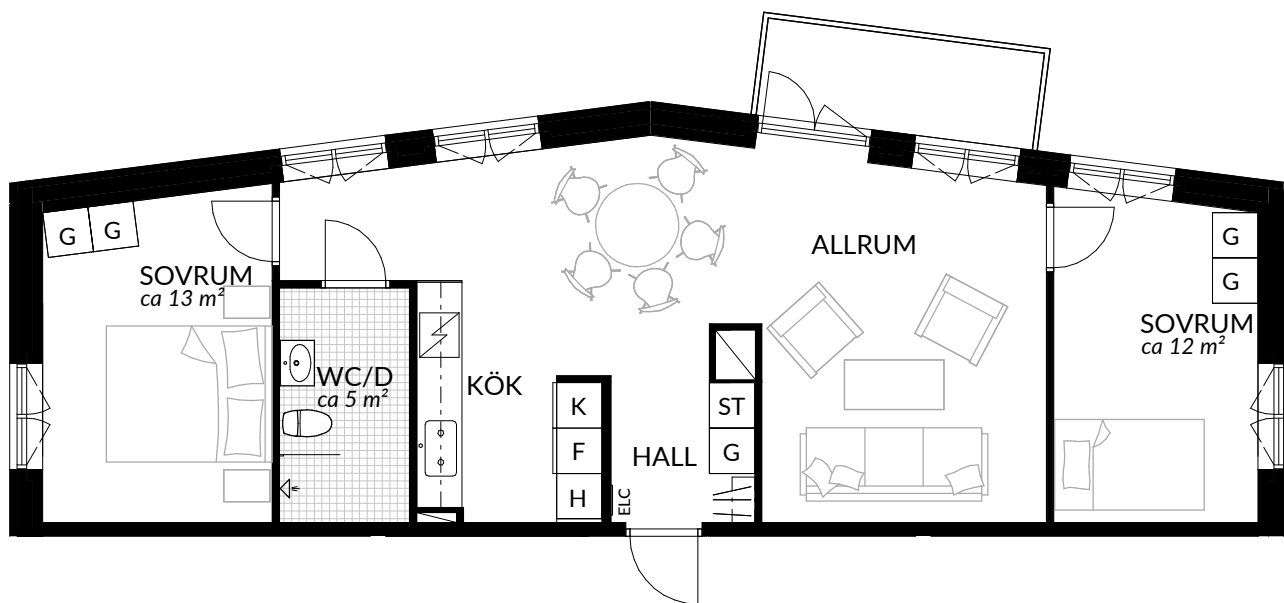

BOFAKTABLAD
Förrådet 2 - Norrtälje
Rubingatan 18

SKALA 1:100 (A4)

LÄGENHET: 4-1409	BOAREA: (CIRKA) 74,0 m²	ANTAL RUM OCH KÖK 3
ORIENTERINGSVY 	SEKTIONS SVY 	FÖRKLARINGAR <table style="width: 100%; border: none;"> <tr> <td style="width: 50%; vertical-align: top;"> G Garderob G* Lägre garderob ST Städsåp H Högsåp / Spis K Kyl F Frys K/F Kyl/frys </td> <td style="width: 50%; vertical-align: top;"> - Klinker - Hatthylla - Öppningsbart fönster - Elcentral RH Rumshöjd Vindsförråd Källarförråd </td> </tr> </table>