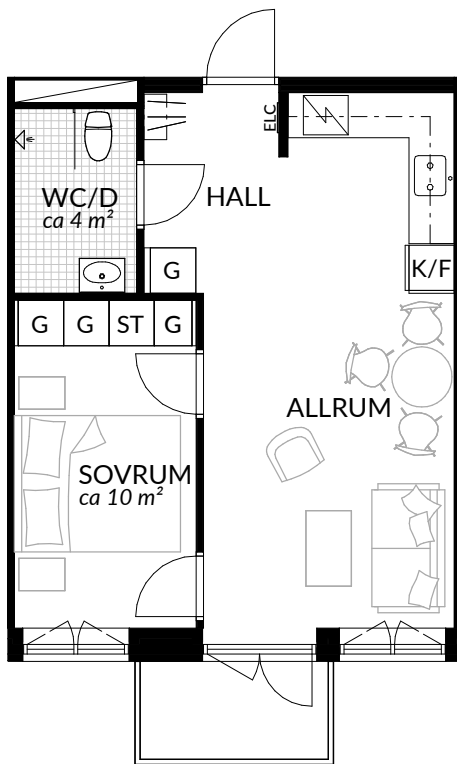

BOFAKTABLAD
Förrådet 2 - Norrtälje
Rubingatan 16

SKALA 1:100 (A4)

LÄGENHET: 5-1204	BOAREA: (CIRKA) 41,0 m²	ANTAL RUM OCH KÖK 2
ORIENTERINGSVY 	SEKTIONSVY 	FÖRKLARINGAR <table border="0"><tr><td>G Garderob</td><td> Klinker</td></tr><tr><td>G* Lägre garderob</td><td> Hatthylla</td></tr><tr><td>ST Städsåp</td><td> Öppningsbart fönster</td></tr><tr><td>H Högsåp</td><td> Elcentral</td></tr><tr><td> Spis</td><td>RH Rumshöjd</td></tr><tr><td>K Kyl</td><td> Vindsförråd</td></tr><tr><td>F Frys</td><td> Källarförråd</td></tr><tr><td>K/F Kyl/frys</td><td></td></tr></table>