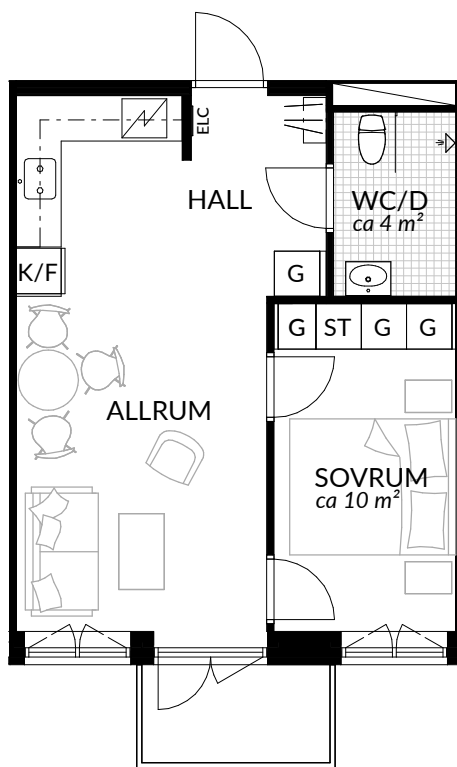

BOFAKTABLAD
Förrådet 2 - Norrtälje
Rubingatan 18

SKALA 1:100 (A4)

LÄGENHET: 4-1404	BOAREA: (CIRKA) 41,0 m²	ANTAL RUM OCH KÖK 2
ORIENTERINGSVY	SEKTIONSVY	FÖRKLARINGAR <table style="width: 100%; border: none;"> <tr> <td style="width: 50%; border: none;"> <table style="width: 100%; border: none;"> <tr><td style="border: 1px solid black; padding: 2px;">G</td><td>Garderob</td></tr> <tr><td style="border: 1px solid black; padding: 2px;">G*</td><td>Lägre garderob</td></tr> <tr><td style="border: 1px solid black; padding: 2px;">ST</td><td>Städskap</td></tr> <tr><td style="border: 1px solid black; padding: 2px;">H</td><td>Högskap</td></tr> <tr><td style="border: 1px solid black; padding: 2px;">Spis</td><td>Spis</td></tr> <tr><td style="border: 1px solid black; padding: 2px;">K</td><td>Kyl</td></tr> <tr><td style="border: 1px solid black; padding: 2px;">F</td><td>Frys</td></tr> <tr><td style="border: 1px solid black; padding: 2px;">K/F</td><td>Kyl/frys</td></tr> </table> </td> <td style="width: 50%; border: none;"> <table style="width: 100%; border: none;"> <tr><td style="border: 1px solid black; padding: 2px;"></td><td>Klinker</td></tr> <tr><td style="border: 1px solid black; padding: 2px;"></td><td>Hatthylla</td></tr> <tr><td style="border: 1px solid black; padding: 2px;"></td><td>Öppningsbart fönster</td></tr> <tr><td style="border: 1px solid black; padding: 2px;"></td><td>Elcentral</td></tr> <tr><td style="border: 1px solid black; padding: 2px;"></td><td>Rumshöjd</td></tr> <tr><td style="border: 1px solid black; padding: 2px;"></td><td>Vindsförråd</td></tr> <tr><td style="border: 1px solid black; padding: 2px;"></td><td>Källarförråd</td></tr> </table> </td> </tr> </table>