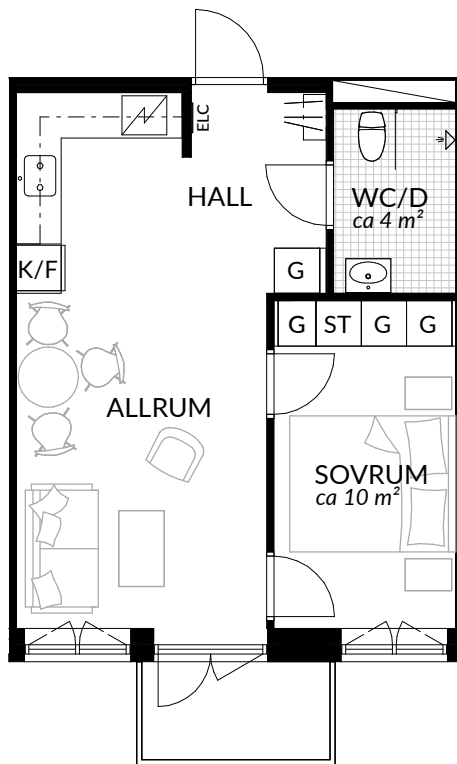

BOFAKTABLAD
Förrådet 2 - Norrtälje
Rubingatan 16

SKALA 1:100 (A4)

LÄGENHET: 5-1407	BOAREA: (CIRKA) 41,0 m²	ANTAL RUM OCH KÖK 2
ORIENTERINGSVY 	SEKTIONSVY 	FÖRKLARINGAR <table style="width: 100%; border: none;"> <tr> <td style="width: 50%; vertical-align: top;"> G Garderob G* Lägre garderob ST Städskap H Högskap Spis Spis K Kyl F Frys K/F Kyl/frys </td> <td style="width: 50%; vertical-align: top;"> - Klinker - Hatthylla - Öppningsbart fönster - Elcentral - Rumshöjd - Vindsförråd - Källarförråd </td> </tr> </table>