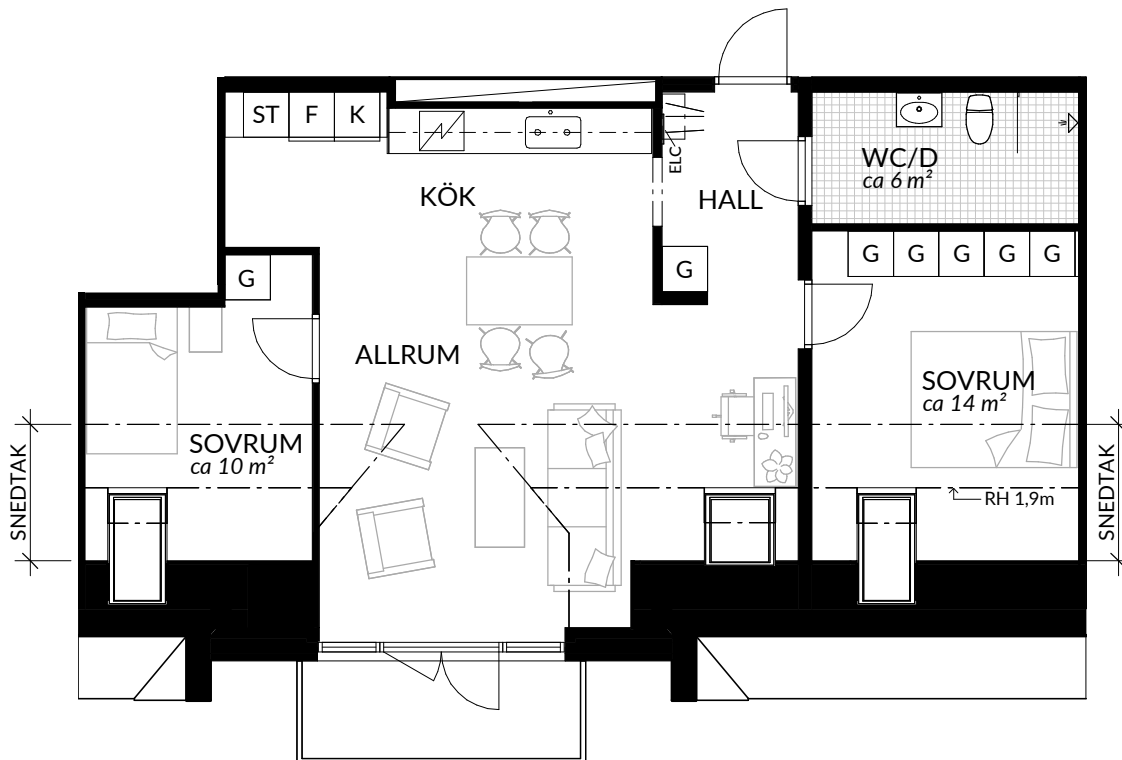

BOFAKTABLAD
Förrådet 2 - Norrtälje
Safirgatan 13

SKALA 1:100 (A4)

LÄGENHET: 1-1602	BOAREA: (CIRKA) 77,5 m²	ANTAL RUM OCH KÖK 3
ORIENTERINGSVY 	SEKTIONS SVY 	FÖRKLARINGAR <table border="0"> <tr> <td>G Garderob</td> <td> Klinker</td> </tr> <tr> <td>G* Lägre garderob</td> <td> Hatthylla</td> </tr> <tr> <td>ST Städsåp</td> <td> Öppningsbart fönster</td> </tr> <tr> <td>H Högsåp</td> <td> Elcentral</td> </tr> <tr> <td> Spis</td> <td>RH Rumshöjd</td> </tr> <tr> <td>K Kyl</td> <td> Vindsförråd</td> </tr> <tr> <td>F Frys</td> <td> Källarförråd</td> </tr> <tr> <td>K/F Kyl/frys</td> <td></td> </tr> </table>