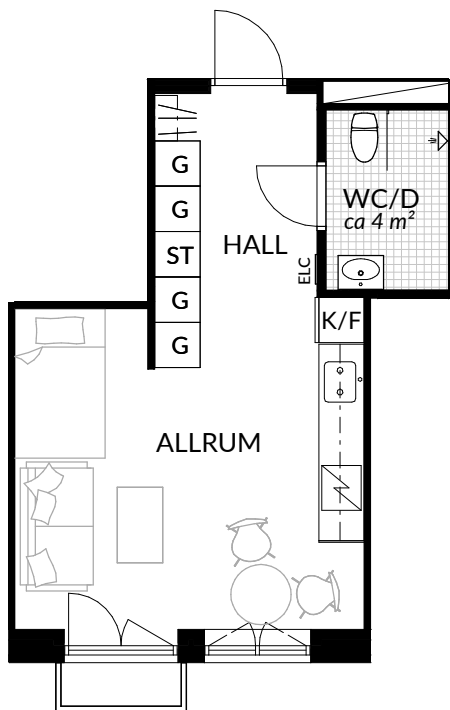

BOFAKTABLAD
Förrådet 2 - Norrtälje
Safirgatan 13

SKALA 1:100 (A4)

LÄGENHET: 1-1408	BOAREA: (CIRKA) 30,5 m²	ANTAL RUM OCH KÖK 1
ORIENTERINGSVY	SEKTIONSVY	FÖRKLARINGAR <table style="width: 100%; border: none;"> <tr> <td style="width: 50%; vertical-align: top;"> G Garderob G* Lägre garderob ST Städskåp H Högsåp / Spis K Kyl F Frys K/F Kyl/frys </td> <td style="width: 50%; vertical-align: top;"> - Klinker - Hatthylla - Öppningsbart fönster - Elcentral RH Rumshöjd Vindsförråd Källarförråd </td> </tr> </table>