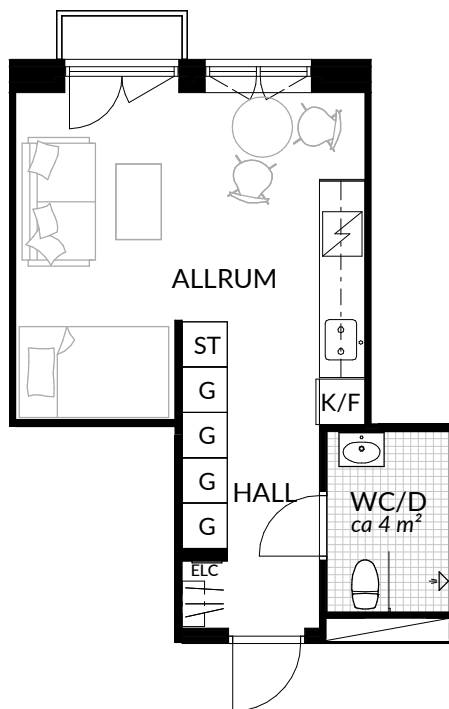

BOFAKTABLAD
Förrådet 2 - Norrtälje
Safirgatan 13

SKALA 1:100 (A4)

LÄGENHET: 1-1501	BOAREA: (CIRKA) 29,5 m²	ANTAL RUM OCH KÖK 1
ORIENTERINGSVY 	SEKTIONSVY 	FÖRKLARINGAR <table style="width: 100%; border: none;"> <tr> <td style="width: 50%; vertical-align: top;"> G Garderob G* Lägre garderob ST Städskåp H Högsåp / Spis K Kyl F Frys K/F Kyl/frys </td> <td style="width: 50%; vertical-align: top;"> - Klinker - Hatthylla - Öppningsbart fönster ELC Elcentral - RH Rumshöjd Vindsförråd Källarförråd </td> </tr> </table>