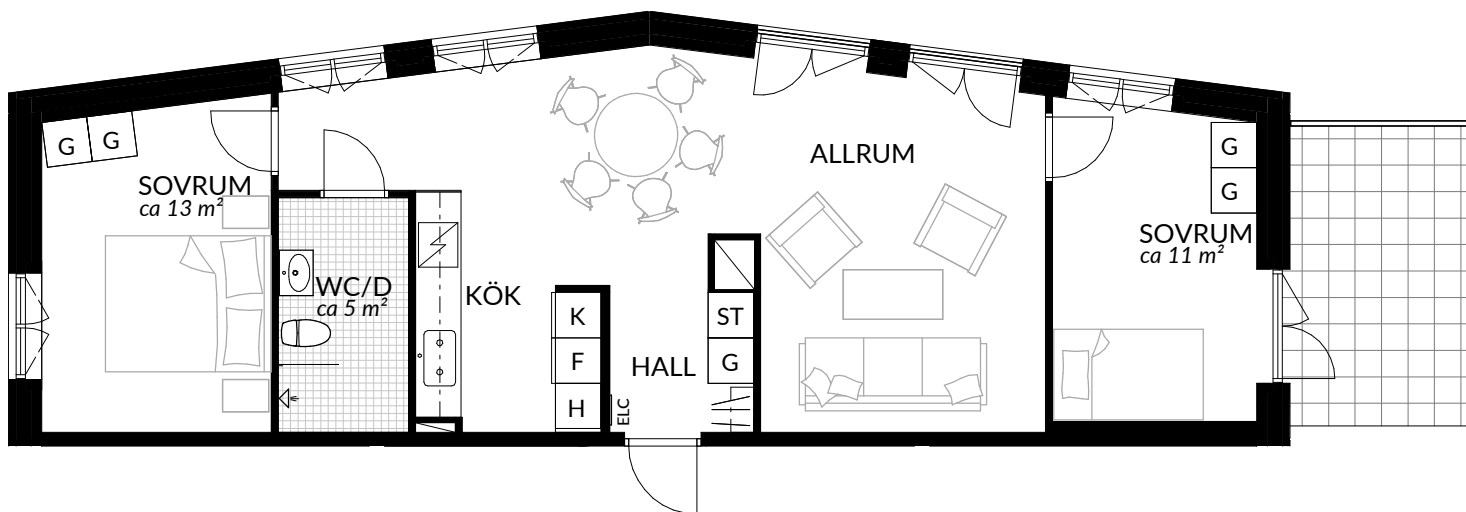

BOFAKTABLAD
Förrådet 2 - Norrtälje
Safirgatan 13

SKALA 1:100 (A4)

LÄGENHET: 1-1108	BOAREA: (CIRKA) 74,5 m²	ANTAL RUM OCH KÖK 3
ORIENTERINGSVY 	SEKTIONSVY 	FÖRKLARINGAR <table style="width: 100%; border: none;"> <tr> <td style="width: 50%; vertical-align: top;"> G Garderob G* Lägre garderob ST Städskåp H Högskåp K Kyl F Frys K/F Kyl/frys </td> <td style="width: 50%; vertical-align: top;"> - Klinker - Hatthylla - Öppningsbart fönster ELC Elcentral RH Rumshöjd Vindsförråd Källarförråd </td> </tr> </table>