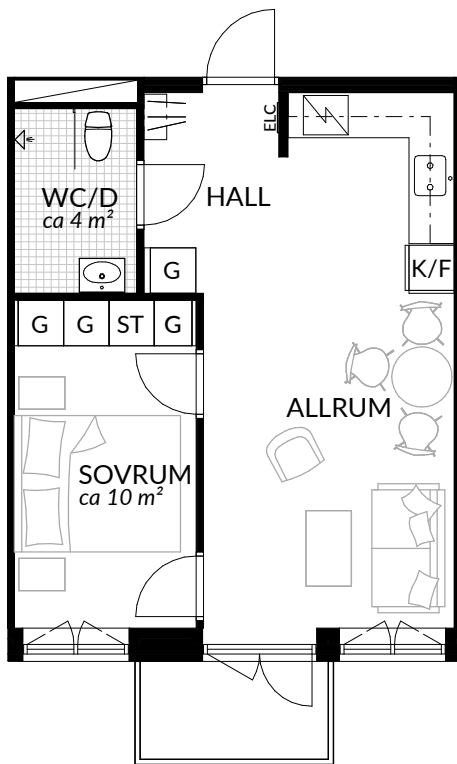

BOFAKTABLAD
Förrådet 2 - Norrtälje
Safirgatan 15

SKALA 1:100 (A4)

LÄGENHET: 2-1206	BOAREA: (CIRKA) 41,0 m²	ANTAL RUM OCH KÖK 2
ORIENTERINGSVY	SEKTIONSIVY	FÖRKLARINGAR <table style="width: 100%; border: none;"> <tr> <td style="width: 50%; border: none;"> <table style="border: none;"> <tr><td style="border: 1px solid black; padding: 2px;">G</td><td>Garderob</td></tr> <tr><td style="border: 1px solid black; padding: 2px;">G*</td><td>Lägre garderob</td></tr> <tr><td style="border: 1px solid black; padding: 2px;">ST</td><td>Städskap</td></tr> <tr><td style="border: 1px solid black; padding: 2px;">H</td><td>Högskap</td></tr> <tr><td style="border: 1px solid black; padding: 2px;">/</td><td>Spis</td></tr> <tr><td style="border: 1px solid black; padding: 2px;">K</td><td>Kyl</td></tr> <tr><td style="border: 1px solid black; padding: 2px;">F</td><td>Frys</td></tr> <tr><td style="border: 1px solid black; padding: 2px;">K/F</td><td>Kyl/frys</td></tr> </table> </td> <td style="width: 50%; border: none;"> <table style="border: none;"> <tr><td style="border: 1px solid black; padding: 2px;"></td><td>Klinker</td></tr> <tr><td style="border: 1px solid black; padding: 2px;"></td><td>Hatthylla</td></tr> <tr><td style="border: 1px solid black; padding: 2px;"></td><td>Öppningsbart fönster</td></tr> <tr><td style="border: 1px solid black; padding: 2px;"></td><td>Elcentral</td></tr> <tr><td style="border: 1px solid black; padding: 2px;"></td><td>Rumshöjd</td></tr> <tr><td style="border: 1px solid black; padding: 2px;"></td><td>Vindsförråd</td></tr> <tr><td style="border: 1px solid black; padding: 2px;"></td><td>Källarförråd</td></tr> </table> </td> </tr> </table>