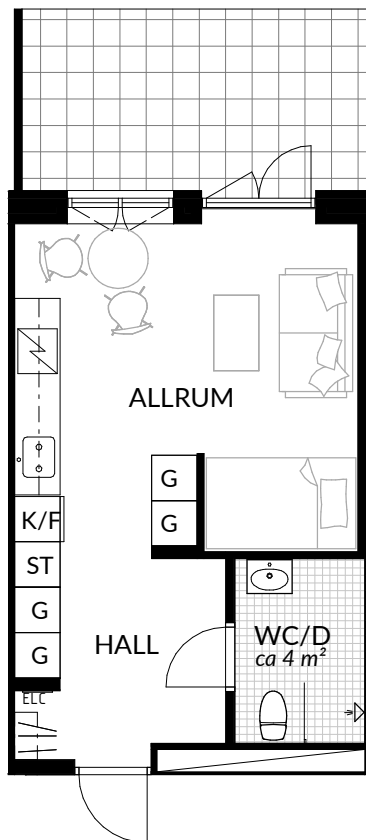

BOFAKTABLAD
Förrådet 2 - Norrtälje
Safirgatan 15

SKALA 1:100 (A4)

LÄGENHET: 2-1108	BOAREA: (CIRKA) 32,0 m²	ANTAL RUM OCH KÖK 1
ORIENTERINGSVY	SEKTIONS SVY	FÖRKLARINGAR
		<table style="width: 100%; border: none;"> <tr> <td style="width: 50%; vertical-align: top;"> G Garderob G* Lägre garderob ST Städskap H Högskap / Spis K Kyl F Frys K/F Kyl/frys </td> <td style="width: 50%; vertical-align: top;"> - Klinker - Hatthylla - Öppningsbart fönster - Elcentral RH Rumshöjd □ Vindsförråd ■ Källarförråd </td> </tr> </table>