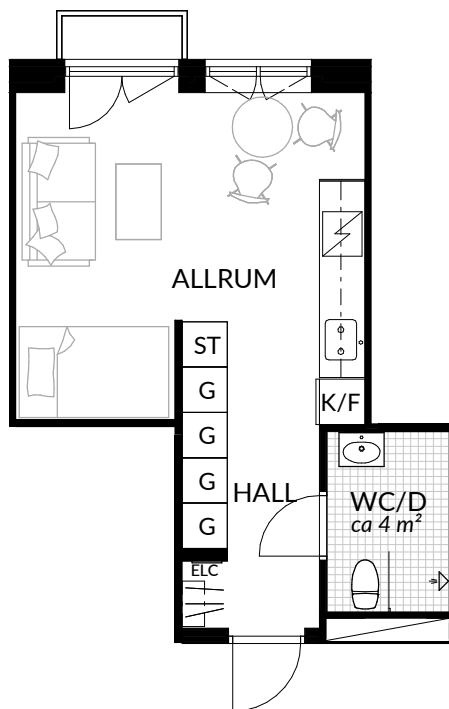

BOFAKTABLAD
Förrådet 2 - Norrtälje
Rubingatan 18

SKALA 1:100 (A4)

LÄGENHET: 4-1301	BOAREA: (CIRKA) 29,5 m²	ANTAL RUM OCH KÖK 1
ORIENTERINGSVY 	SEKTIONSVVY 	FÖRKLARINGAR <table style="width: 100%; border: none;"> <tr> <td style="width: 50%; vertical-align: top;"> G Garderob G* Lägre garderob ST Städskap H Högskap ⚡ Spis K Kyl F Frys K/F Kyl/frys </td> <td style="width: 50%; vertical-align: top;"> - Klinker - Hatthylla - Öppningsbart fönster ELC Elcentral RH Rumshöjd Vindsförråd Källarförråd </td> </tr> </table>