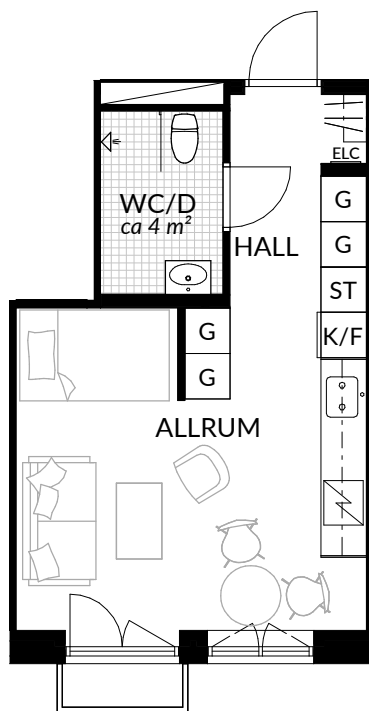

BOFAKTABLAD
Förrådet 2 - Norrtälje
Safirgatan 13

SKALA 1:100 (A4)

LÄGENHET: 1-1502	BOAREA: (CIRKA) 29,5 m²	ANTAL RUM OCH KÖK 1
ORIENTERINGSVY 	SEKTIONSVY 	FÖRKLARINGAR <table border="0"><tr><td>G Garderob</td><td> Klinker</td></tr><tr><td>G* Lägre garderob</td><td> Hatthylla</td></tr><tr><td>ST Städsåp</td><td> Öppningsbart fönster</td></tr><tr><td>H Högsåp</td><td> Elcentral</td></tr><tr><td> Spis</td><td>RH Rumshöjd</td></tr><tr><td>K Kyl</td><td> Vindsförråd</td></tr><tr><td>F Frys</td><td> Källarförråd</td></tr><tr><td>K/F Kyl/frys</td><td></td></tr></table>