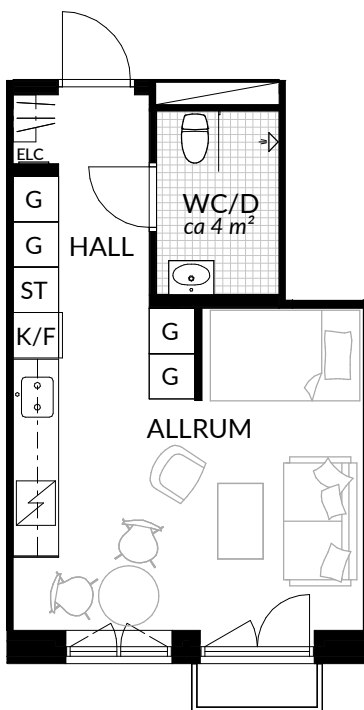

BOFAKTABLAD
Förrådet 2 - Norrtälje
Safirgatan 15

SKALA 1:100 (A4)

LÄGENHET: 2-1508	BOAREA: (CIRKA) 29,5 m²	ANTAL RUM OCH KÖK 1
ORIENTERINGSVY 	SEKTIONSVY 	FÖRKLARINGAR <table border="0"><tr><td>G Garderob</td><td> Klinker</td></tr><tr><td>G* Lägre garderob</td><td> Hatthylla</td></tr><tr><td>ST Städskåp</td><td> Öppningsbart fönster</td></tr><tr><td>H Högsåp</td><td> Elcentral</td></tr><tr><td> Spis</td><td>RH Rumshöjd</td></tr><tr><td>K Kyl</td><td> Vindsförråd</td></tr><tr><td>F Frys</td><td> Källarförråd</td></tr><tr><td>K/F Kyl/frys</td><td></td></tr></table>