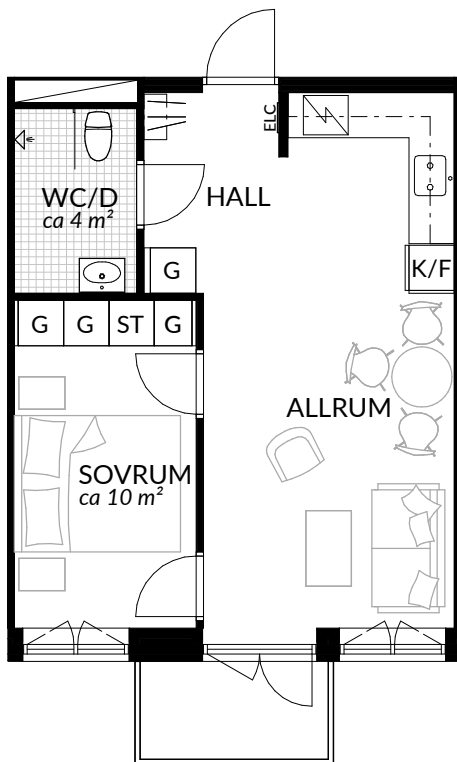

BOFAKTABLAD
Förrådet 2 - Norrtälje
Rubingatan 18

SKALA 1:100 (A4)

LÄGENHET: 4-1403	BOAREA: (CIRKA) 41,0 m²	ANTAL RUM OCH KÖK 2
ORIENTERINGSVY	SEKTIONSVY	FÖRKLARINGAR <table style="width: 100%; border: none;"> <tr> <td style="width: 50%; border: none;"> <table style="width: 100%; border: none;"> <tr><td style="border: 1px solid black; padding: 2px;">G</td><td>Garderob</td></tr> <tr><td style="border: 1px solid black; padding: 2px;">G*</td><td>Lägre garderob</td></tr> <tr><td style="border: 1px solid black; padding: 2px;">ST</td><td>Städsåp</td></tr> <tr><td style="border: 1px solid black; padding: 2px;">H</td><td>Högsåp</td></tr> <tr><td style="border: 1px solid black; padding: 2px;">S</td><td>Spis</td></tr> <tr><td style="border: 1px solid black; padding: 2px;">K</td><td>Kyl</td></tr> <tr><td style="border: 1px solid black; padding: 2px;">F</td><td>Frys</td></tr> <tr><td style="border: 1px solid black; padding: 2px;">K/F</td><td>Kyl/frys</td></tr> </table> </td> <td style="width: 50%; border: none;"> <table style="width: 100%; border: none;"> <tr><td style="border: 1px solid black; padding: 2px;"></td><td>Klinker</td></tr> <tr><td style="border: 1px solid black; padding: 2px;"></td><td>Hatthylla</td></tr> <tr><td style="border: 1px solid black; padding: 2px;"></td><td>Öppningsbart fönster</td></tr> <tr><td style="border: 1px solid black; padding: 2px;"></td><td>Elcentral</td></tr> <tr><td style="border: 1px solid black; padding: 2px;"></td><td>RH Rumshöjd</td></tr> <tr><td style="border: 1px solid black; padding: 2px;"></td><td>Vindsförråd</td></tr> <tr><td style="border: 1px solid black; padding: 2px;"></td><td>Källarförråd</td></tr> </table> </td> </tr> </table>