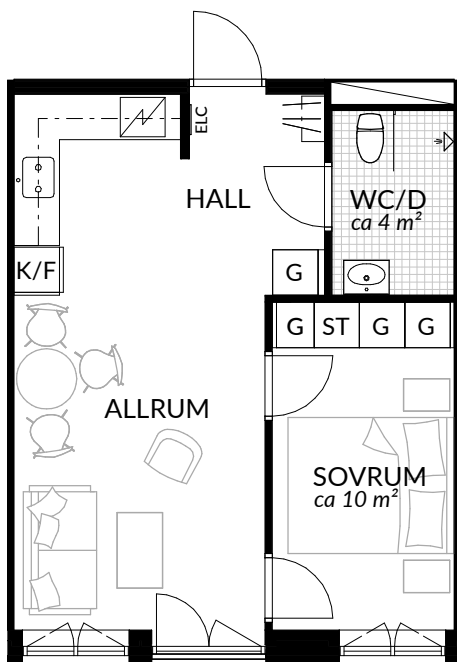

BOFAKTABLAD
Förrådet 2 - Norrtälje
Safirgatan 15

SKALA 1:100 (A4)

LÄGENHET: 2-1105	BOAREA: (CIRKA) 41,0 m²	ANTAL RUM OCH KÖK 2
ORIENTERINGSVY 	SEKTIONSVY 	FÖRKLARINGAR <table style="width: 100%; border: none;"> <tr> <td style="width: 50%; vertical-align: top;"> - G Garderob - G* Lägre garderob - ST Städskåp - H Högsåp ⚡ Spis - K Kyl - F Frys - K/F Kyl/frys </td> <td style="width: 50%; vertical-align: top;"> - Klinker - Hatthylla - Öppningsbart fönster - Elcentral - RH Rumshöjd - Vindsförråd - Källarförråd </td> </tr> </table>