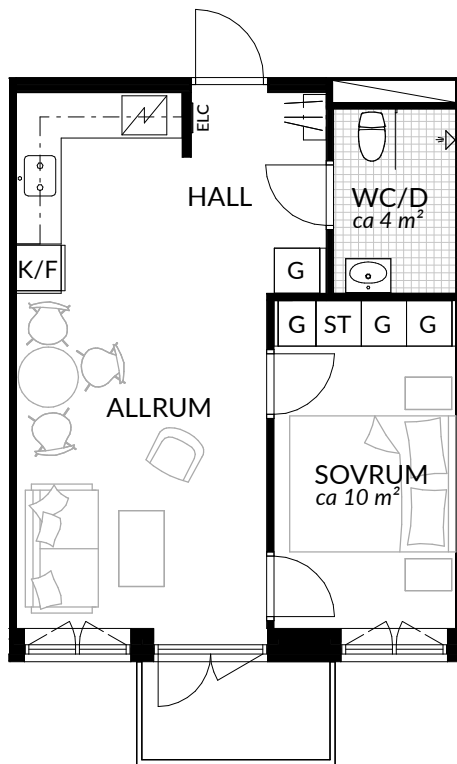

BOFAKTABLAD
Förrådet 2 - Norrtälje
Rubingatan 18

SKALA 1:100 (A4)

LÄGENHET: 4-1206	BOAREA: (CIRKA) 41,0 m²	ANTAL RUM OCH KÖK 2
ORIENTERINGSVY 	SEKTIONSVY 	FÖRKLARINGAR <table style="width: 100%; border: none;"> <tr> <td style="width: 50%; vertical-align: top;"> G Garderob G* Lägre garderob ST Städskap H Högskap / Spis K Kyl F Frys K/F Kyl/frys </td> <td style="width: 50%; vertical-align: top;"> - Klinker - Hatthylla - Öppningsbart fönster - Elcentral RH Rumshöjd - Vindsförråd □ Källarförråd </td> </tr> </table>