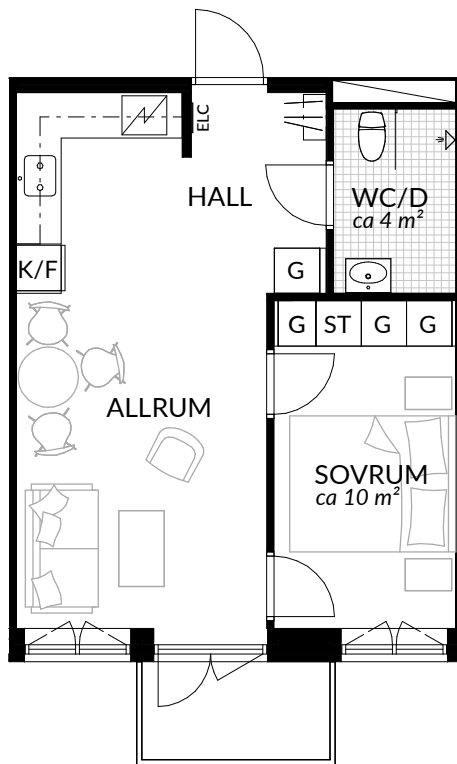

BOFAKTABLAD
Förrådet 2 - Norrtälje
Safirgatan 15

SKALA 1:100 (A4)

LÄGENHET: 2-1207	BOAREA: (CIRKA) 41,0 m²	ANTAL RUM OCH KÖK 2
ORIENTERINGSVY 	SEKTIONSVY 	FÖRKLARINGAR <table style="width: 100%; border: none;"> <tr> <td style="width: 50%; vertical-align: top;"> G Garderob G* Lägre garderob ST Städskåp H Högsåp / Spis K Kyl F Frys K/F Kyl/frys </td> <td style="width: 50%; vertical-align: top;"> - Klinker - Hatthylla - Öppningsbart fönster - Elcentral - Rumshöjd - Vindsförråd - Källarförråd </td> </tr> </table>