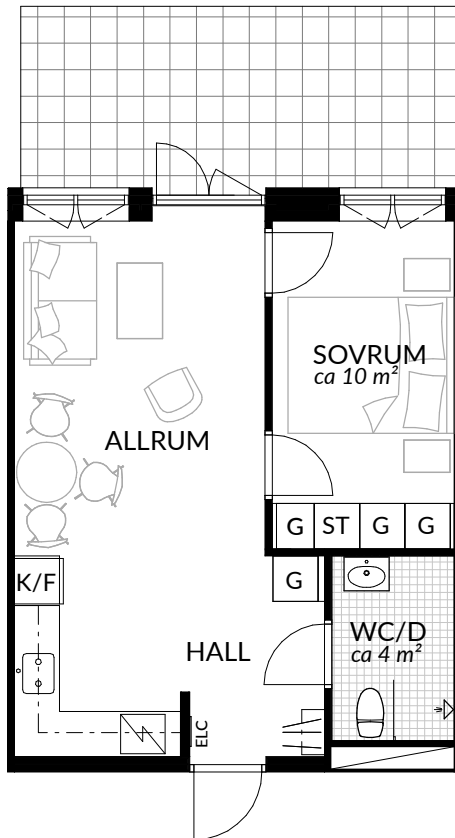

BOFAKTABLAD
Förrådet 2 - Norrtälje
Rubingatan 16

SKALA 1:100 (A4)

LÄGENHET: 5-1004	BOAREA: (CIRKA) 41,0 m²	ANTAL RUM OCH KÖK 2
ORIENTERINGSVY 	SEKTIONSVY 	FÖRKLARINGAR <table style="width: 100%; border: none;"> <tr> <td style="width: 50%; vertical-align: top;"> - G Garderob - G* Lägre garderob - ST Städskåp - H Högsåp - Spis - K Kyl - F Frys - K/F Kyl/frys </td> <td style="width: 50%; vertical-align: top;"> - Klinker - Hatthylla - Öppningsbart fönster - Elcentral - RH Rumshöjd - Vindsförråd - Källarförråd </td> </tr> </table>