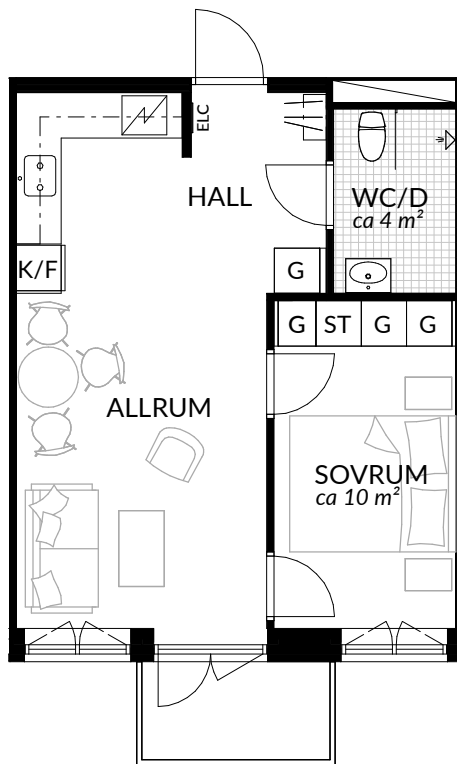

BOFAKTABLAD
Förrådet 2 - Norrtälje
Safirgatan 15

SKALA 1:100 (A4)

LÄGENHET: 2-1407	BOAREA: (CIRKA) 41,0 m²	ANTAL RUM OCH KÖK 2
ORIENTERINGSVY 	SEKTIONSVY 	FÖRKLARINGAR <table style="width: 100%; border: none;"> <tr> <td style="width: 50%; vertical-align: top;"> G Garderob G* Lägre garderob ST Städskap H Högskap / Spis K Kyl F Frys K/F Kyl/frys </td> <td style="width: 50%; vertical-align: top;"> - Klinker - Hatthylla - Öppningsbart fönster - Elcentral RH Rumshöjd Vindsförråd □ Källarförråd </td> </tr> </table>