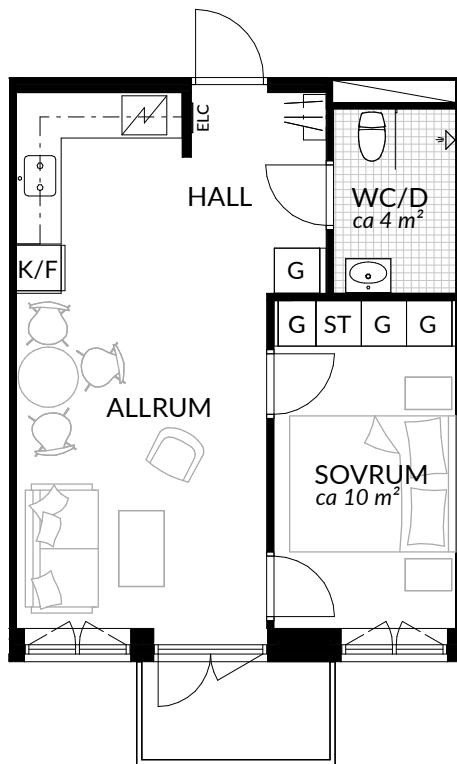

BOFAKTABLAD
Förrådet 2 - Norrtälje
Rubingatan 18

SKALA 1:100 (A4)

LÄGENHET: 4-1104	BOAREA: (CIRKA) 41,0 m²	ANTAL RUM OCH KÖK 2
ORIENTERINGSVY	SEKTIONSVY	FÖRKLARINGAR <table style="width: 100%; border: none;"> <tr> <td style="width: 50%; border: none;"> - G Garderob - G* Lägre garderob - ST Städskåp - H Högsåp ⚡ Spis - K Kyl - F Frys - K/F Kyl/frys </td> <td style="width: 50%; border: none;"> - Klinker - Hatthylla - Öppningsbart fönster - Elcentral - Rumshöjd - Vindsförråd - Källarförråd </td> </tr> </table>