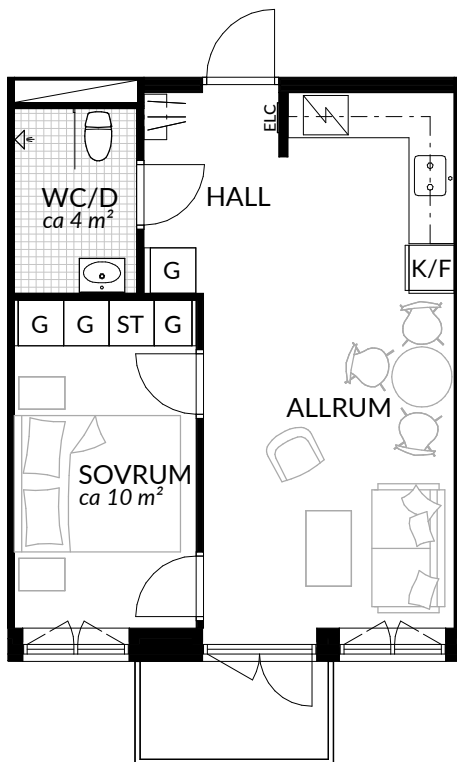

BOFAKTABLAD
Förrådet 2 - Norrtälje
Safirgatan 13

SKALA 1:100 (A4)

LÄGENHET: 1-1303	BOAREA: (CIRKA) 41,0 m²	ANTAL RUM OCH KÖK 2
ORIENTERINGSVY	SEKTIONSVY	FÖRKLARINGAR <table style="width: 100%; border: none;"> <tr> <td style="width: 50%; vertical-align: top;"> - G Garderob - G* Lägre garderob - ST Städskåp - H Högsåp - Spis - K Kyl - F Frys - K/F Kyl/frys </td> <td style="width: 50%; vertical-align: top;"> - Klinker - Hatthylla - Öppningsbart fönster - Elcentral - RH Rumshöjd - Vindsförråd - Källarförråd </td> </tr> </table>