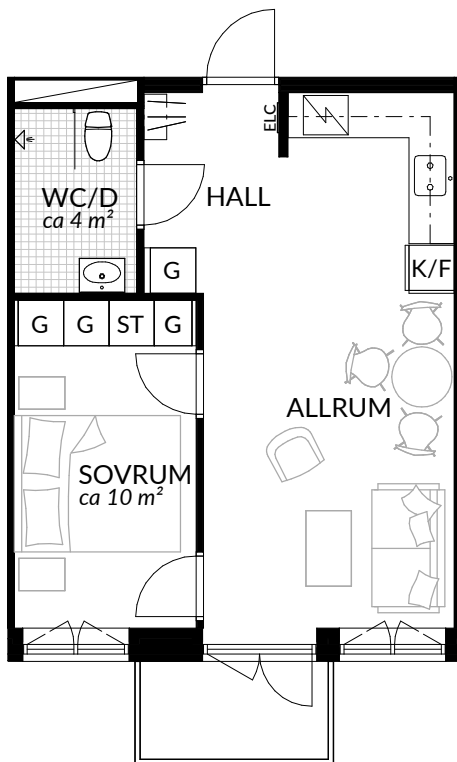

BOFAKTABLAD
Förrådet 2 - Norrtälje
Safirgatan 15

SKALA 1:100 (A4)

LÄGENHET: 2-1304	BOAREA: (CIRKA) 41,0 m²	ANTAL RUM OCH KÖK 2
ORIENTERINGSVY 	SEKTIONSVY 	FÖRKLARINGAR <table border="0"><tr><td>G Garderob</td><td> Klinker</td></tr><tr><td>G* Lägre garderob</td><td> Hatthylla</td></tr><tr><td>ST Städskåp</td><td> Öppningsbart fönster</td></tr><tr><td>H Högsåp</td><td> Elcentral</td></tr><tr><td> Spis</td><td>RH Rumshöjd</td></tr><tr><td>K Kyl</td><td> Vindsförråd</td></tr><tr><td>F Frys</td><td> Källarförråd</td></tr><tr><td>K/F Kyl/frys</td><td></td></tr></table>