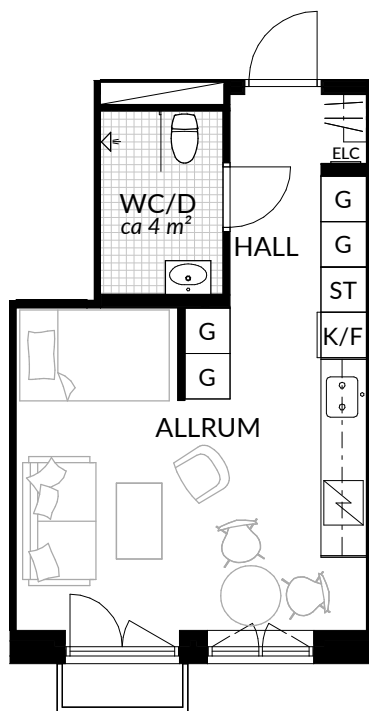

BOFAKTABLAD
Förrådet 2 - Norrtälje
Safirgatan 13

SKALA 1:100 (A4)

LÄGENHET: 1-1402	BOAREA: (CIRKA) 29,5 m²	ANTAL RUM OCH KÖK 1
ORIENTERINGSVY 	SEKTIONSIVY 	FÖRKLARINGAR <table style="width: 100%; border: none;"> <tr> <td style="width: 50%; vertical-align: top;"> <table border="0"> <tr><td>G</td><td>Garderob</td></tr> <tr><td>G*</td><td>Lägre garderob</td></tr> <tr><td>ST</td><td>Städsåp</td></tr> <tr><td>H</td><td>Högsåp</td></tr> <tr><td></td><td>Spis</td></tr> <tr><td>K</td><td>Kyl</td></tr> <tr><td>F</td><td>Frys</td></tr> <tr><td>K/F</td><td>Kyl/frys</td></tr> </table> </td> <td style="width: 50%; vertical-align: top;"> <table border="0"> <tr><td></td><td>Klinker</td></tr> <tr><td></td><td>Hatthylla</td></tr> <tr><td></td><td>Öppningsbart fönster</td></tr> <tr><td>ELC</td><td>Elcentral</td></tr> <tr><td>RH</td><td>Rumshöjd</td></tr> <tr><td></td><td>Vindsförråd</td></tr> <tr><td></td><td>Källarförråd</td></tr> </table> </td> </tr> </table>