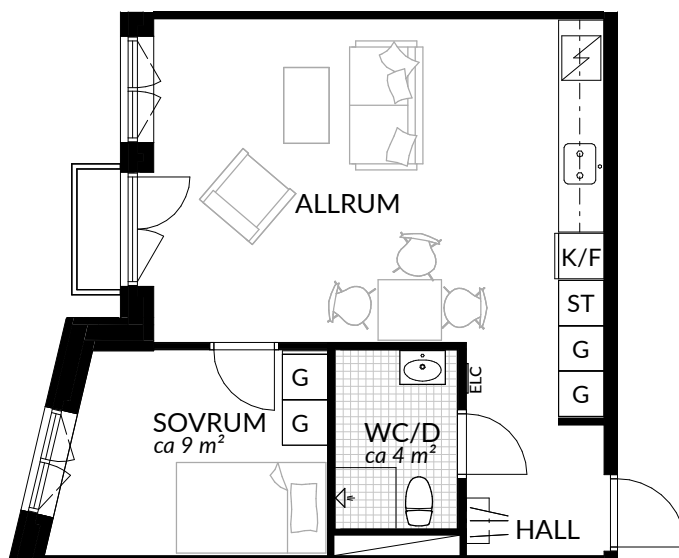

BOFAKTABLAD
Förrådet 2 - Norrtälje
Hemvägen 2

SKALA 1:100 (A4)

LÄGENHET: 3-1303	BOAREA: (CIRKA) 45,0 m²	ANTAL RUM OCH KÖK 2
ORIENTERINGSVY 	SEKTIONSVY 	FÖRKLARINGAR <table border="0"><tr><td>G Garderob</td><td> Klinker</td></tr><tr><td>G* Lägre garderob</td><td> Hatthylla</td></tr><tr><td>ST Städskap</td><td> Öppningsbart fönster</td></tr><tr><td>H Högskap</td><td> Elcentral</td></tr><tr><td> Spis</td><td>RH Rumshöjd</td></tr><tr><td>K Kyl</td><td> Vindsförråd</td></tr><tr><td>F Frys</td><td> Källarförråd</td></tr><tr><td>K/F Kyl/frys</td><td></td></tr></table>