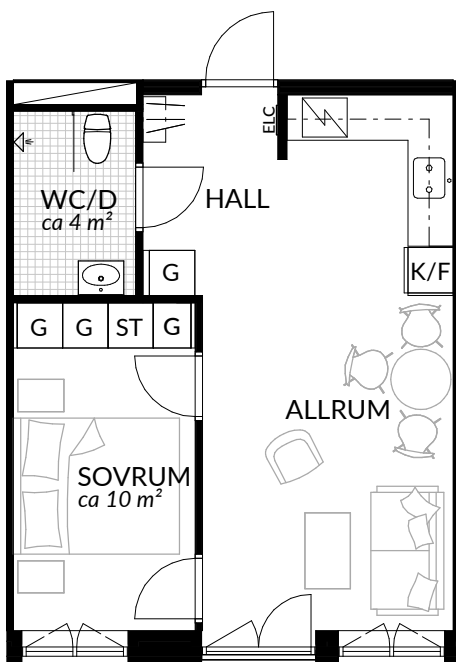

BOFAKTABLAD
Förrådet 2 - Norrtälje
Rubingatan 16

SKALA 1:100 (A4)

LÄGENHET: 5-1002	BOAREA: (CIRKA) 41,0 m²	ANTAL RUM OCH KÖK 2
ORIENTERINGSVY 	SEKTIONSVY 	FÖRKLARINGAR <table border="0"><tr><td>G Garderob</td><td> Klinker</td></tr><tr><td>G* Lägre garderob</td><td> Hatthylla</td></tr><tr><td>ST Städskåp</td><td> Öppningsbart fönster</td></tr><tr><td>H Högsåp</td><td> Elcentral</td></tr><tr><td> Spis</td><td>RH Rumshöjd</td></tr><tr><td>K Kyl</td><td> Vindsförråd</td></tr><tr><td>F Frys</td><td> Källarförråd</td></tr><tr><td>K/F Kyl/frys</td><td></td></tr></table>