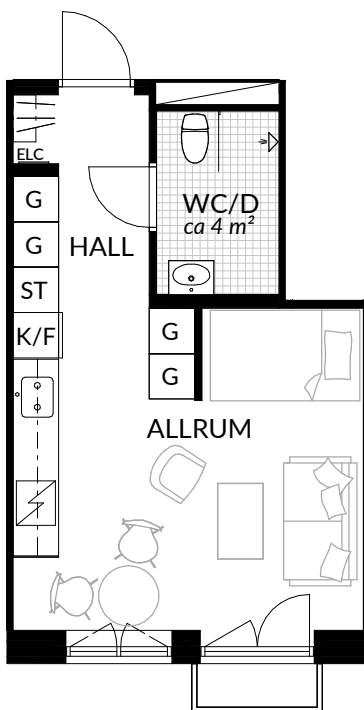

BOFAKTABLAD
Förrådet 2 - Norrtälje
Rubingatan 16

SKALA 1:100 (A4)

LÄGENHET: 5-1108	BOAREA: (CIRKA) 29,5 m²	ANTAL RUM OCH KÖK 1
ORIENTERINGSVY HUS 3 HUS 2 HUS 1 N	SEKTIONSVY HUS 3 HUS 2 HUS 1	FÖRKLARINGAR <table border="0"><tr><td>G Garderob</td><td> Klinker</td></tr><tr><td>G* Lägre garderob</td><td> Hatthylla</td></tr><tr><td>ST Städskåp</td><td> Öppningsbart fönster</td></tr><tr><td>H Högsåp</td><td> Elcentral</td></tr><tr><td> Spis</td><td>RH Rumshöjd</td></tr><tr><td>K Kyl</td><td> Vindsförråd</td></tr><tr><td>F Frys</td><td> Källarförråd</td></tr><tr><td>K/F Kyl/frys</td><td></td></tr></table>