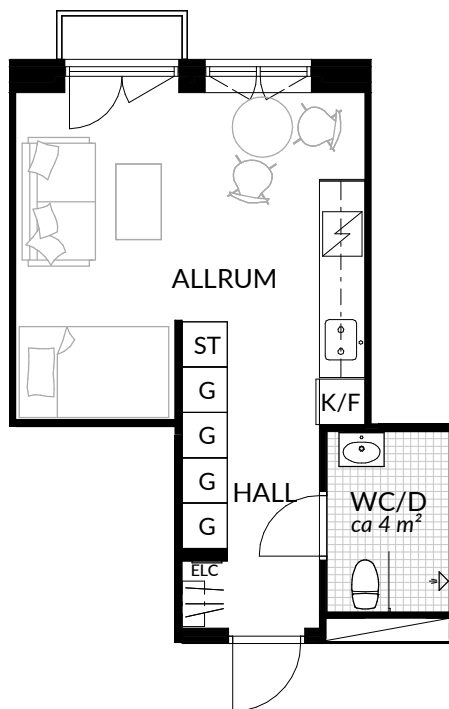

BOFAKTABLAD
Förrådet 2 - Norrtälje
Safirgatan 13

SKALA 1:100 (A4)

LÄGENHET: 1-1401	BOAREA: (CIRKA) 29,5 m²	ANTAL RUM OCH KÖK 1
ORIENTERINGSVY 	SEKTIONSVVY 	FÖRKLARINGAR <table style="width: 100%; border: none;"> <tr> <td style="width: 50%; vertical-align: top;"> G Garderob G* Lägre garderob ST Städskåp H Högsåp ⚡ Spis K Kyl F Frys K/F Kyl/frys </td> <td style="width: 50%; vertical-align: top;"> - Klinker - Hatthylla - Öppningsbart fönster ELC Elcentral - RH Rumshöjd Vindsförråd Källarförråd </td> </tr> </table>