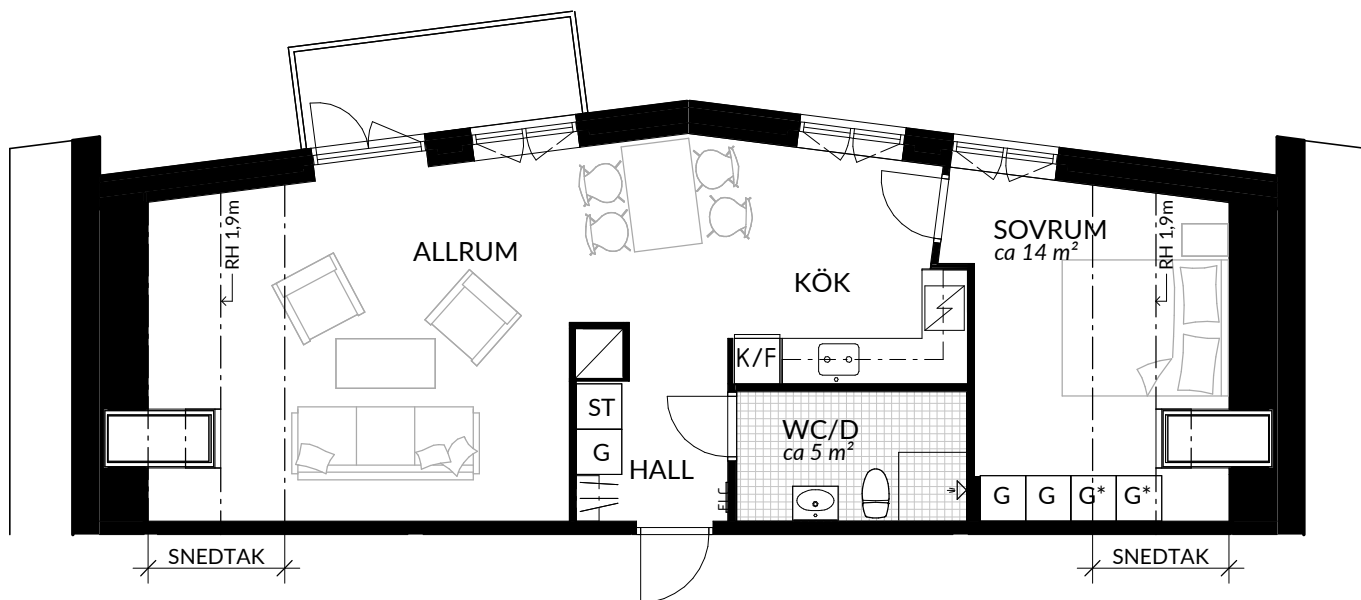

BOFAKTABLAD
Förrådet 2 - Norrtälje
Rubingatan 16

SKALA 1:100 (A4)

LÄGENHET: 5-1501	BOAREA: (CIRKA) 64,5 m²	ANTAL RUM OCH KÖK 2
ORIENTERINGSVY	SEKTIONSVVY	FÖRKLARINGAR <table style="width: 100%; border: none;"> <tr> <td style="width: 50%; border: none;"> <table style="border: none;"> <tr><td style="border: 1px solid black; padding: 2px;">G</td><td style="padding: 2px;">Garderob</td></tr> <tr><td style="border: 1px solid black; padding: 2px;">G*</td><td style="padding: 2px;">Lägre garderob</td></tr> <tr><td style="border: 1px solid black; padding: 2px;">ST</td><td style="padding: 2px;">Städsåp</td></tr> <tr><td style="border: 1px solid black; padding: 2px;">H</td><td style="padding: 2px;">Högsåp</td></tr> <tr><td style="border: 1px solid black; padding: 2px;">/</td><td style="padding: 2px;">Spis</td></tr> <tr><td style="border: 1px solid black; padding: 2px;">K</td><td style="padding: 2px;">Kyl</td></tr> <tr><td style="border: 1px solid black; padding: 2px;">F</td><td style="padding: 2px;">Frys</td></tr> <tr><td style="border: 1px solid black; padding: 2px;">K/F</td><td style="padding: 2px;">Kyl/frys</td></tr> </table> </td> <td style="width: 50%; border: none;"> <table style="border: none;"> <tr><td style="border: 1px solid black; padding: 2px;"></td><td style="padding: 2px;">Klinker</td></tr> <tr><td style="border: 1px solid black; padding: 2px;"></td><td style="padding: 2px;">Hatthylla</td></tr> <tr><td style="border: 1px solid black; padding: 2px;"></td><td style="padding: 2px;">Öppningsbart fönster</td></tr> <tr><td style="border: 1px solid black; padding: 2px;"></td><td style="padding: 2px;">Elcentral</td></tr> <tr><td style="border: 1px solid black; padding: 2px;"></td><td style="padding: 2px;">Rumshöjd</td></tr> <tr><td style="border: 1px solid black; padding: 2px;"></td><td style="padding: 2px;">Vindsförråd</td></tr> <tr><td style="border: 1px solid black; padding: 2px;"></td><td style="padding: 2px;">Källarförråd</td></tr> </table> </td> </tr> </table>