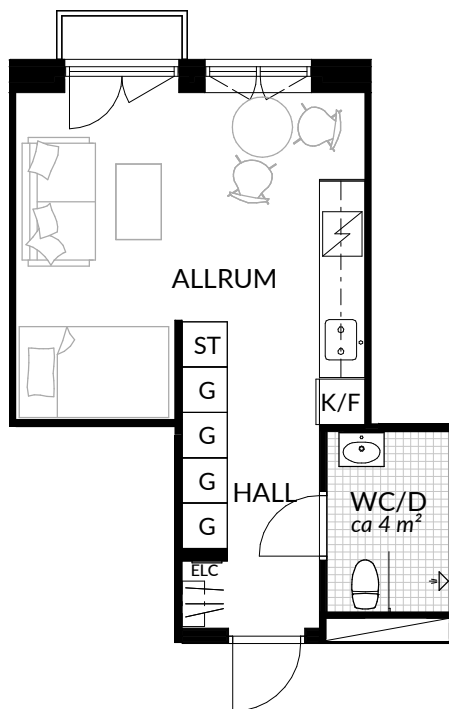

BOFAKTABLAD
Förrådet 2 - Norrtälje
Rubingatan 18

SKALA 1:100 (A4)

LÄGENHET: 4-1201	BOAREA: (CIRKA) 29,5 m²	ANTAL RUM OCH KÖK 1
ORIENTERINGSVY 	SEKTIONSIVY 	FÖRKLARINGAR <table border="0"><tr><td>G Garderob</td><td> Klinker</td></tr><tr><td>G* Lägre garderob</td><td> Hatthylla</td></tr><tr><td>ST Städskap</td><td> Öppningsbart fönster</td></tr><tr><td>H Högskap</td><td> Elcentral</td></tr><tr><td> Spis</td><td>RH Rumshöjd</td></tr><tr><td>K Kyl</td><td> Vindsförråd</td></tr><tr><td>F Frys</td><td> Källarförråd</td></tr><tr><td>K/F Kyl/frys</td><td></td></tr></table>