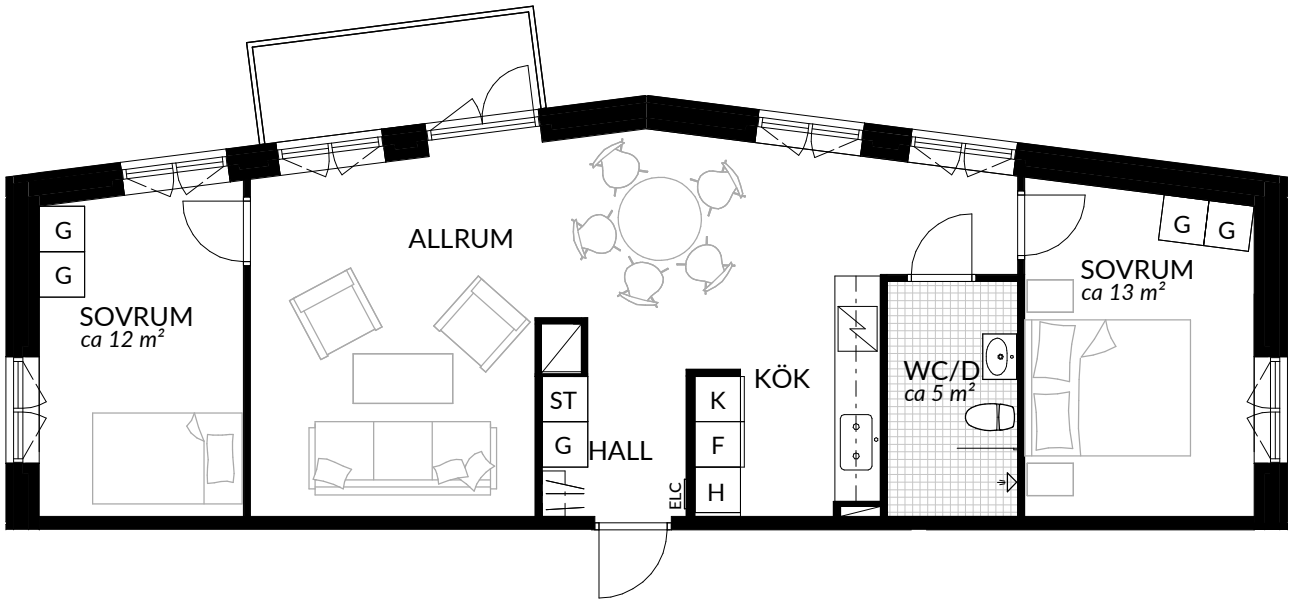

BOFAKTABLAD
Förrådet 2 - Norrtälje
Safirgatan 15

SKALA 1:100 (A4)

LÄGENHET: 2-1301	BOAREA: (CIRKA) 74,0 m²	ANTAL RUM OCH KÖK 3
ORIENTERINGSVY	SEKTIONSIVY	FÖRKLARINGAR <table style="width: 100%; border: none;"> <tr> <td style="width: 50%; border: none;"> G Garderob G* Lägre garderob ST Städskåp H Högsåp / Spis K Kyl F Frys K/F Kyl/frys </td> <td style="width: 50%; border: none;"> Klinker Hatthylla Öppningsbart fönster ELC Elcentral RH Rumshöjd Vindsförråd Källarförråd </td> </tr> </table>