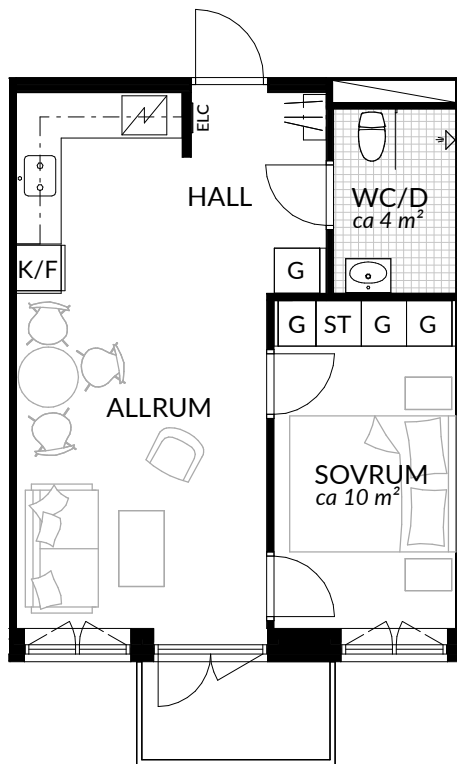

BOFAKTABLAD
Förrådet 2 - Norrtälje
Safirgatan 13

SKALA 1:100 (A4)

LÄGENHET: 1-1204	BOAREA: (CIRKA) 41,0 m²	ANTAL RUM OCH KÖK 2
ORIENTERINGSVY	SEKTIONSVY	FÖRKLARINGAR <table style="width: 100%; border: none;"> <tr> <td style="width: 50%; border: none;"> <table style="border: none;"> <tr><td style="border: 1px solid black; padding: 2px;">G</td><td>Garderob</td></tr> <tr><td style="border: 1px solid black; padding: 2px;">G*</td><td>Lägre garderob</td></tr> <tr><td style="border: 1px solid black; padding: 2px;">ST</td><td>Städskap</td></tr> <tr><td style="border: 1px solid black; padding: 2px;">H</td><td>Högskap</td></tr> <tr><td style="border: 1px solid black; padding: 2px;">/</td><td>Spis</td></tr> <tr><td style="border: 1px solid black; padding: 2px;">K</td><td>Kyl</td></tr> <tr><td style="border: 1px solid black; padding: 2px;">F</td><td>Frys</td></tr> <tr><td style="border: 1px solid black; padding: 2px;">K/F</td><td>Kyl/frys</td></tr> </table> </td> <td style="width: 50%; border: none;"> <table style="border: none;"> <tr><td style="border: 1px solid black; padding: 2px;"></td><td>Klinker</td></tr> <tr><td style="border: 1px solid black; padding: 2px;"></td><td>Hatthylla</td></tr> <tr><td style="border: 1px solid black; padding: 2px;"></td><td>Öppningsbart fönster</td></tr> <tr><td style="border: 1px solid black; padding: 2px;"></td><td>Elcentral</td></tr> <tr><td style="border: 1px solid black; padding: 2px;">RH</td><td>Rumshöjd</td></tr> <tr><td style="border: 1px solid black; padding: 2px;"></td><td>Vindsförråd</td></tr> <tr><td style="border: 1px solid black; padding: 2px;"></td><td>Källarförråd</td></tr> </table> </td> </tr> </table>