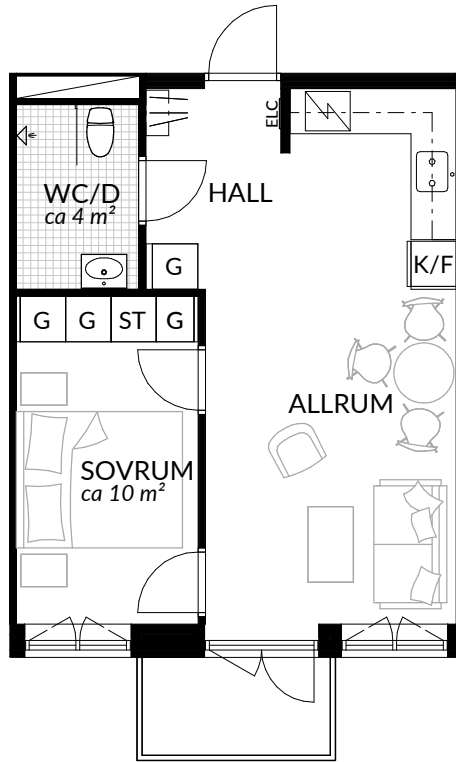

BOFAKTABLAD
Förrådet 2 - Norrtälje
Rubingatan 16

SKALA 1:100 (A4)

LÄGENHET: 5-1104	BOAREA: (CIRKA) 41,0 m²	ANTAL RUM OCH KÖK 2
ORIENTERINGSVY	SEKTIONSVY	FÖRKLARINGAR <table style="width: 100%; border: none;"> <tr> <td style="width: 50%; vertical-align: top;"> - G Garderob - G* Lägre garderob - ST Städskåp - H Högsåp - Spis - K Kyl - F Frys - K/F Kyl/frys </td> <td style="width: 50%; vertical-align: top;"> - Klinker - Hatthylla - Öppningsbart fönster - Elcentral - RH Rumshöjd - Vindsförråd - Källarförråd </td> </tr> </table>