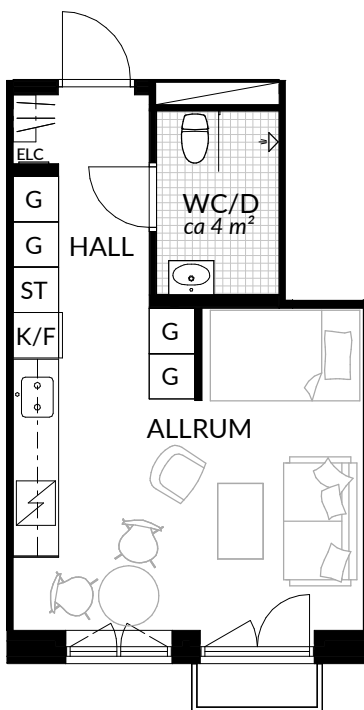

BOFAKTABLAD
Förrådet 2 - Norrtälje
Safirgatan 15

SKALA 1:100 (A4)

LÄGENHET: 2-1203	BOAREA: (CIRKA) 29,5 m²	ANTAL RUM OCH KÖK 1
ORIENTERINGSVY 	SEKTIONSVY 	FÖRKLARINGAR <table border="0"><tr><td>G Garderob</td><td> Klinker</td></tr><tr><td>G* Lägre garderob</td><td> Hatthylla</td></tr><tr><td>ST Städsåp</td><td> Öppningsbart fönster</td></tr><tr><td>H Högsåp</td><td> Elcentral</td></tr><tr><td> Spis</td><td>RH Rumshöjd</td></tr><tr><td>K Kyl</td><td> Vindsförråd</td></tr><tr><td>F Frys</td><td> Källarförråd</td></tr><tr><td>K/F Kyl/frys</td><td></td></tr></table>