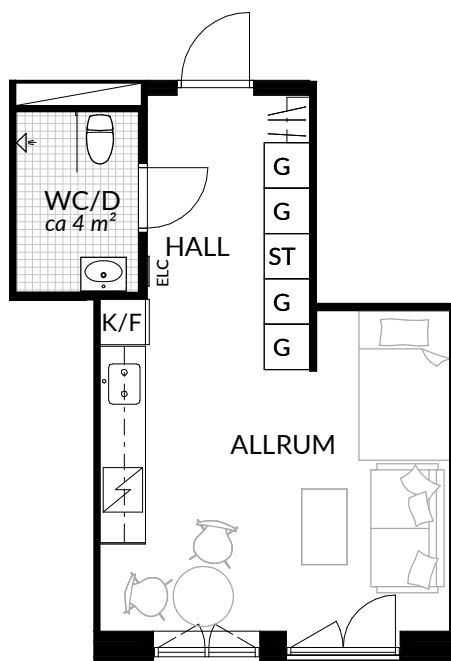

BOFAKTABLAD
Förrådet 2 - Norrtälje
Safirgatan 15

SKALA 1:100 (A4)

LÄGENHET: 2-1102	BOAREA: (CIRKA) 30,5 m²	ANTAL RUM OCH KÖK 1
ORIENTERINGSVY 	SEKTIONSVY 	FÖRKLARINGAR <table border="0"><tr><td>G Garderob</td><td> Klinker</td></tr><tr><td>G* Lägre garderob</td><td> Hatthylla</td></tr><tr><td>ST Städsåp</td><td> Öppningsbart fönster</td></tr><tr><td>H Högsåp</td><td> Elcentral</td></tr><tr><td> Spis</td><td>RH Rumshöjd</td></tr><tr><td>K Kyl</td><td> Vindsförråd</td></tr><tr><td>F Frys</td><td> Källarförråd</td></tr><tr><td>K/F Kyl/frys</td><td></td></tr></table>