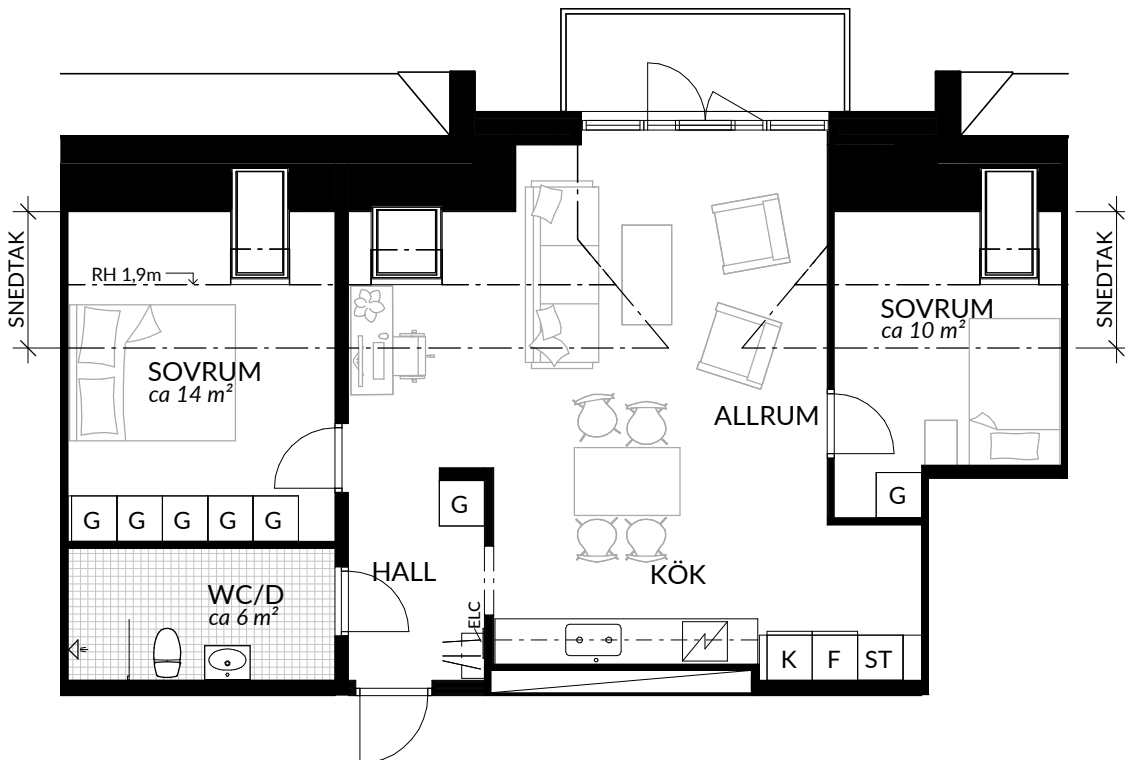

BOFAKTABLAD
Förrådet 2 - Norrtälje
Rubingatan 18

SKALA 1:100 (A4)

LÄGENHET: 4-1502	BOAREA: (CIRKA) 77,5 m²	ANTAL RUM OCH KÖK 3
ORIENTERINGSVY 	SEKTIONSIVY 	FÖRKLARINGAR <table border="0"> <tr> <td>G Garderob</td> <td> Klinker</td> </tr> <tr> <td>G* Lägre garderob</td> <td> Hatthylla</td> </tr> <tr> <td>ST Städsåp</td> <td> Öppningsbart fönster</td> </tr> <tr> <td>H Högsåp</td> <td> Elcentral</td> </tr> <tr> <td> Spis</td> <td>RH Rumshöjd</td> </tr> <tr> <td>K Kyl</td> <td> Vindsförråd</td> </tr> <tr> <td>F Frys</td> <td> Källarförråd</td> </tr> <tr> <td>K/F Kyl/frys</td> <td></td> </tr> </table>