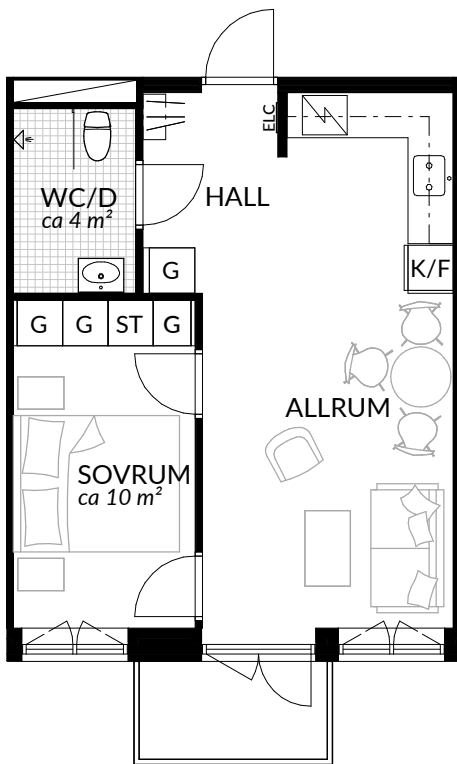

BOFAKTABLAD
Förrådet 2 - Norrtälje
Rubingatan 18

SKALA 1:100 (A4)

LÄGENHET: 4-1305	BOAREA: (CIRKA) 41,0 m²	ANTAL RUM OCH KÖK 2
ORIENTERINGSVY	SEKTIONSVY	FÖRKLARINGAR <table style="width: 100%; border: none;"> <tr> <td style="width: 50%; vertical-align: top;"> - G Garderob - G* Lägre garderob - ST Städskåp - H Högsåp - Spis - K Kyl - F Frys - K/F Kyl/frys </td> <td style="width: 50%; vertical-align: top;"> - Klinker - Hatthylla - Öppningsbart fönster - Elcentral - RH Rumshöjd - Vindsförråd - Källarförråd </td> </tr> </table>