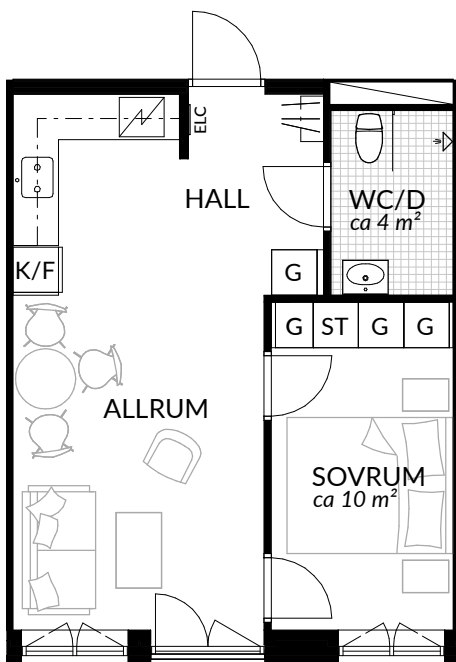

BOFAKTABLAD
Förrådet 2 - Norrtälje
Safirgatan 13

SKALA 1:100 (A4)

LÄGENHET: 1-1105	BOAREA: (CIRKA) 41,0 m²	ANTAL RUM OCH KÖK 2
ORIENTERINGSVY	SEKTIONSVY	FÖRKLARINGAR <table style="width: 100%; border: none;"> <tr> <td style="width: 50%; vertical-align: top;"> - G Garderob - G* Lägre garderob - ST Städskåp - H Högsåp ⚡ Spis - K Kyl - F Frys - K/F Kyl/frys </td> <td style="width: 50%; vertical-align: top;"> - Klinker - Hatthylla - Öppningsbart fönster - Elcentral - RH Rumshöjd - Vindsförråd - Källarförråd </td> </tr> </table>