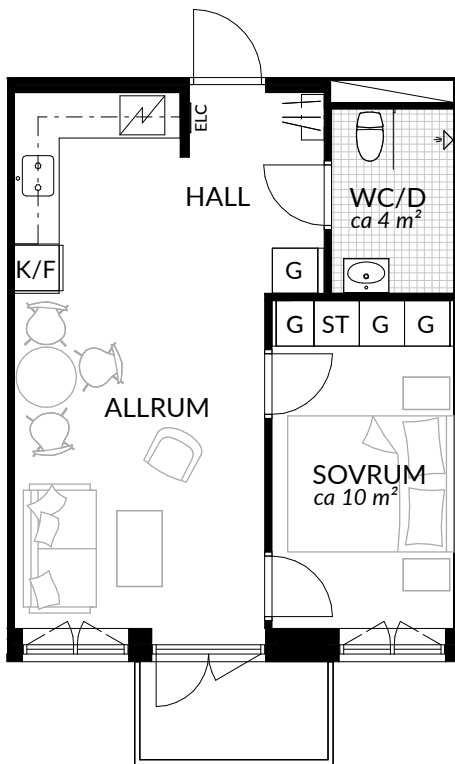

BOFAKTABLAD
Förrådet 2 - Norrtälje
Safirgatan 13

SKALA 1:100 (A4)

LÄGENHET: 1-1406	BOAREA: (CIRKA) 41,0 m²	ANTAL RUM OCH KÖK 2
ORIENTERINGSVY	SEKTIONSVY	FÖRKLARINGAR <table style="width: 100%; border: none;"> <tr> <td style="width: 50%; vertical-align: top;"> G Garderob G* Lägre garderob ST Städskåp H Högsåp / Spis K Kyl F Frys K/F Kyl/frys </td> <td style="width: 50%; vertical-align: top;"> - Klinker - Hatthylla - Öppningsbart fönster - Elcentral RH Rumshöjd Vindsförråd Källarförråd </td> </tr> </table>