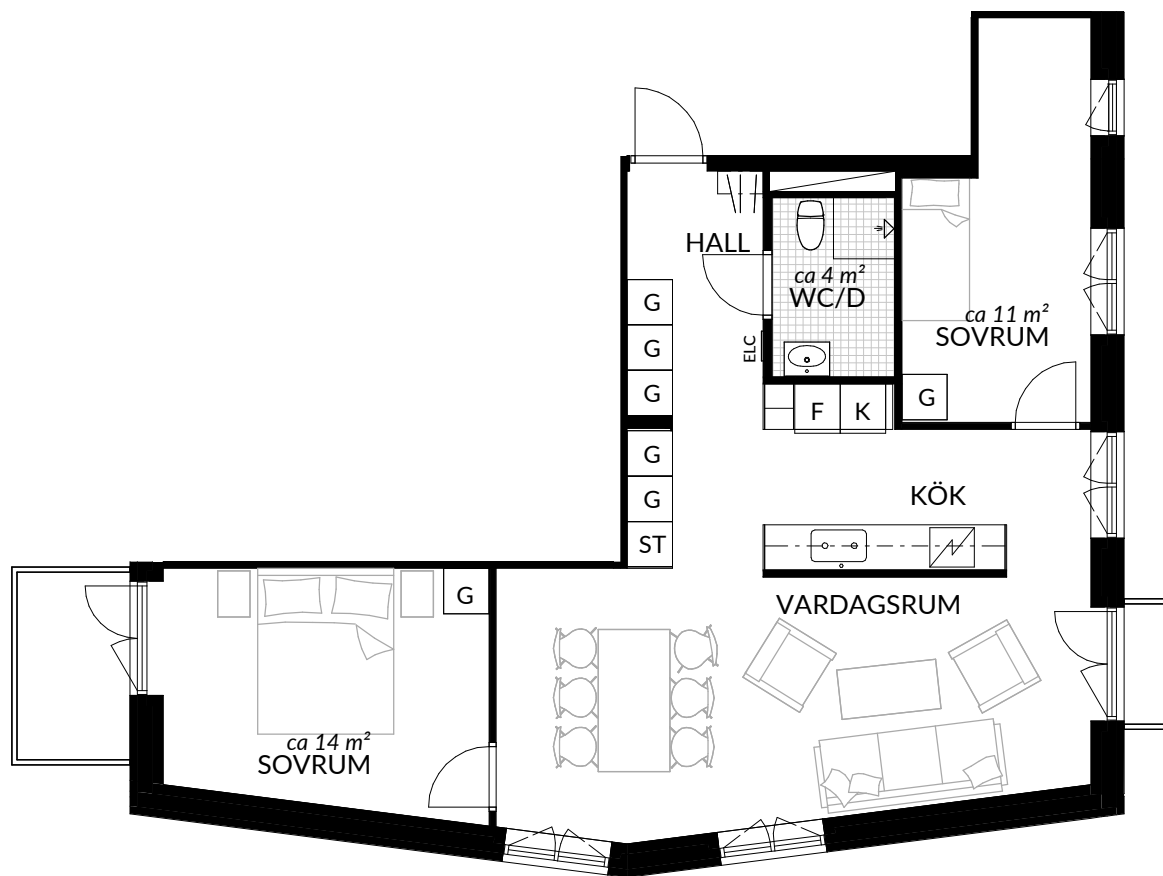

BOFAKTABLAD
Förrådet 2 - Norrtälje
Hemvägen 2

SKALA 1:100 (A4)

LÄGENHET: 3-1301	BOAREA: (CIRKA) 75,0 m²	ANTAL RUM OCH KÖK 3
ORIENTERINGSVY	SEKTIONSVVY	FÖRKLARINGAR <table border="0"> <tr> <td>G Garderob</td> <td> Klinker</td> </tr> <tr> <td>G* Lägre garderob</td> <td> Hatthylla</td> </tr> <tr> <td>ST Städskåp</td> <td> Öppningsbart fönster</td> </tr> <tr> <td>H Högsåp</td> <td> Elcentral</td> </tr> <tr> <td> Spis</td> <td>RH Rumshöjd</td> </tr> <tr> <td>K Kyl</td> <td> Vindsförråd</td> </tr> <tr> <td>F Frys</td> <td> Källarförråd</td> </tr> <tr> <td>K/F Kyl/frys</td> <td></td> </tr> </table>