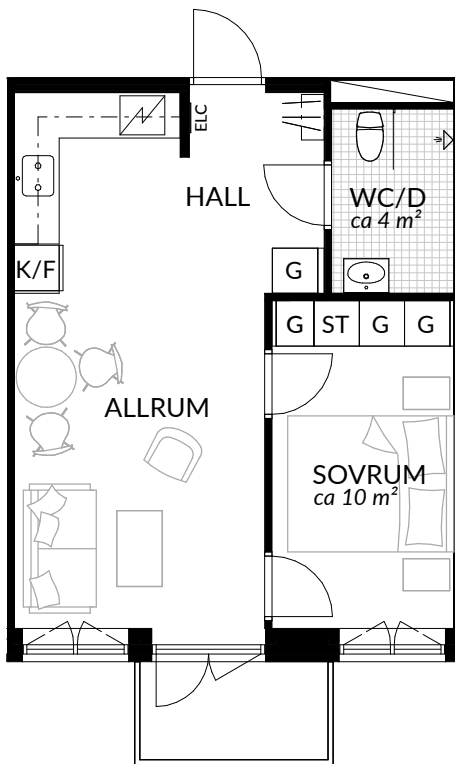

BOFAKTABLAD
Förrådet 2 - Norrtälje
Safirgatan 13

SKALA 1:100 (A4)

LÄGENHET: 1-1304	BOAREA: (CIRKA) 41,0 m²	ANTAL RUM OCH KÖK 2
ORIENTERINGSVY	SEKTIONSVY	FÖRKLARINGAR <table style="width: 100%; border: none;"> <tr> <td style="width: 50%; vertical-align: top;"> G Garderob G* Lägre garderob ST Städskåp H Högsåp / Spis K Kyl F Frys K/F Kyl/frys </td> <td style="width: 50%; vertical-align: top;"> - Klinker - Hatthylla - Öppningsbart fönster - Elcentral - Rumshöjd - Vindsförråd - Källarförråd </td> </tr> </table>