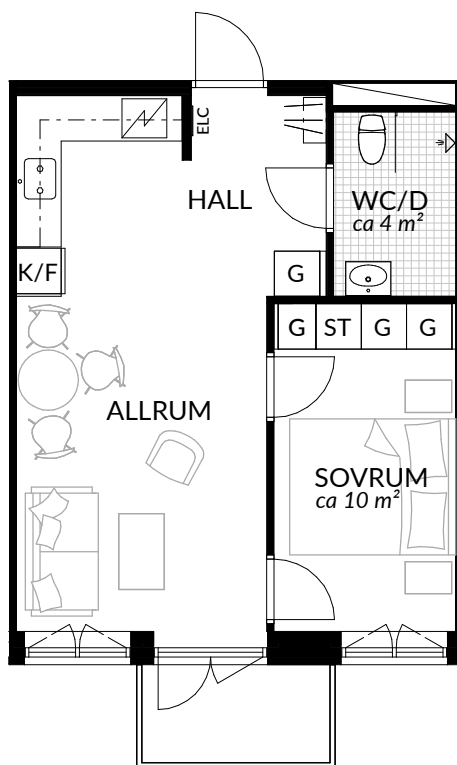

BOFAKTABLAD
Förrådet 2 - Norrtälje
Safirgatan 13

SKALA 1:100 (A4)

LÄGENHET: 1-1306	BOAREA: (CIRKA) 41,0 m²	ANTAL RUM OCH KÖK 2
ORIENTERINGSVY	SEKTIONSVY	FÖRKLARINGAR <table style="width: 100%; border: none;"> <tr> <td style="width: 50%; vertical-align: top;"> G Garderob G* Lägre garderob ST Städskåp H Högsåp / Spis K Kyl F Frys K/F Kyl/frys </td> <td style="width: 50%; vertical-align: top;"> - Klinker - Hatthylla - Öppningsbart fönster - Elcentral RH Rumshöjd Vindsförråd Källarförråd </td> </tr> </table>