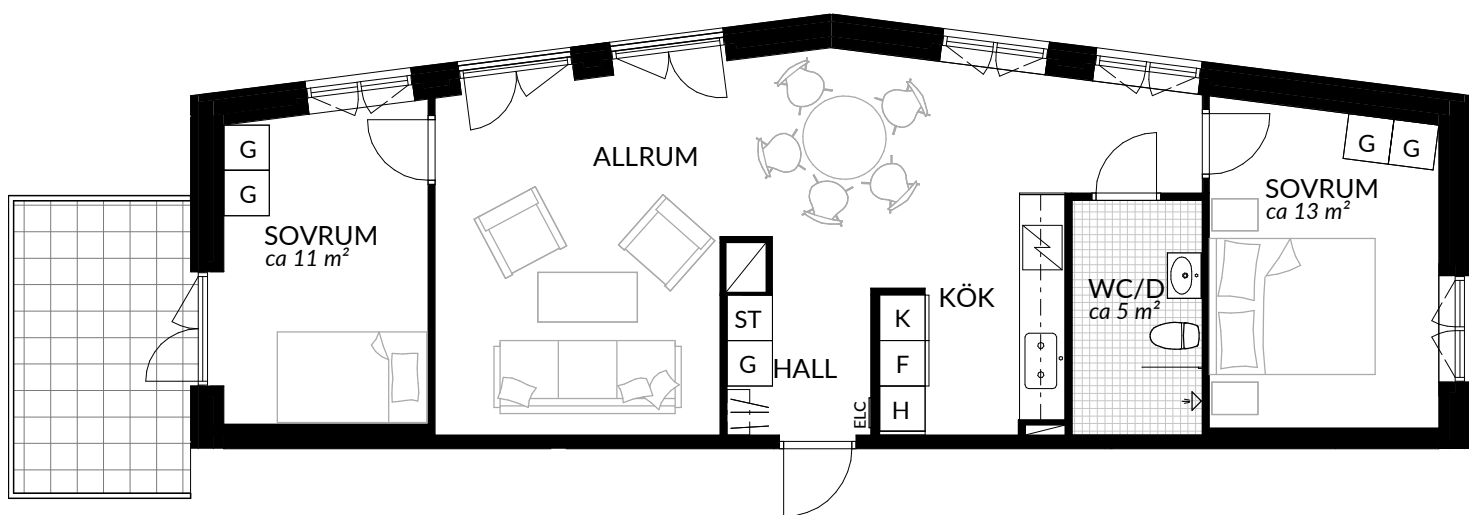

BOFAKTABLAD
Förrådet 2 - Norrtälje
Rubingatan 16

SKALA 1:100 (A4)

LÄGENHET: 5-1007	BOAREA: (CIRKA) 74,5 m²	ANTAL RUM OCH KÖK 3
ORIENTERINGSVY	SEKTIONSVY	FÖRKLARINGAR <table style="width: 100%; border: none;"> <tr> <td style="width: 50%; border: none;"> G Garderob G* Lägre garderob ST Städskap H Högskap / Spis K Kyl F Frys K/F Kyl/frys </td> <td style="width: 50%; border: none;"> - Klinker - Hatthylla - Öppningsbart fönster - Elcentral - Rumshöjd - Vindsförråd - Källarförråd </td> </tr> </table>