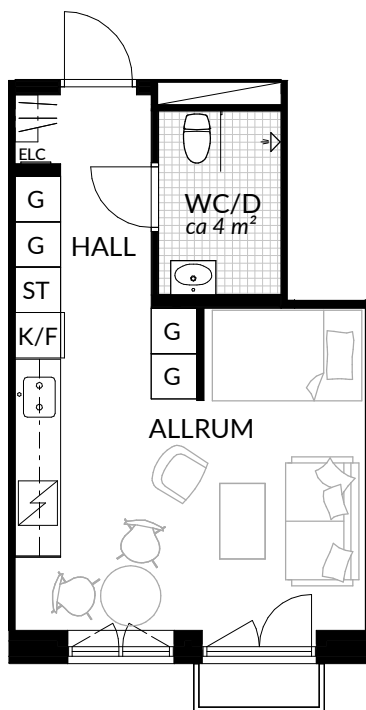

BOFAKTABLAD
Förrådet 2 - Norrtälje
Rubingatan 16

SKALA 1:100 (A4)

LÄGENHET: 5-1103	BOAREA: (CIRKA) 29,5 m²	ANTAL RUM OCH KÖK 1
ORIENTERINGSVY 	SEKTIONSVY 	FÖRKLARINGAR <table border="0"><tr><td>G Garderob</td><td> Klinker</td></tr><tr><td>G* Lägre garderob</td><td> Hatthylla</td></tr><tr><td>ST Städskåp</td><td> Öppningsbart fönster</td></tr><tr><td>H Högsåp</td><td> Elcentral</td></tr><tr><td> Spis</td><td>RH Rumshöjd</td></tr><tr><td>K Kyl</td><td> Vindsförråd</td></tr><tr><td>F Frys</td><td> Källarförråd</td></tr><tr><td>K/F Kyl/frys</td><td></td></tr></table>