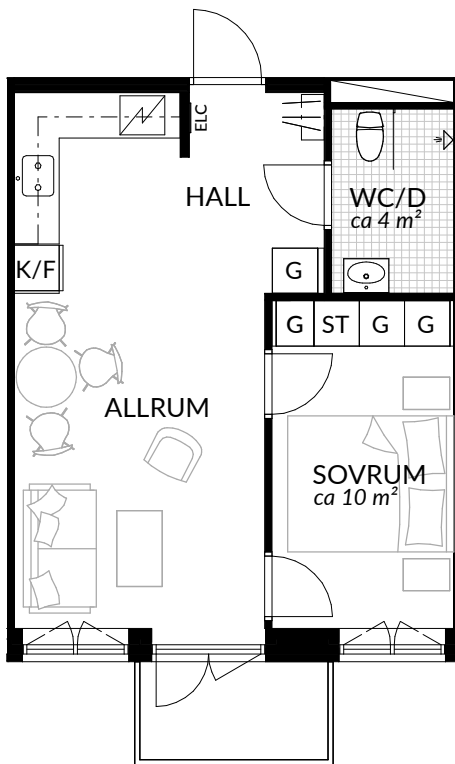

BOFAKTABLAD
Förrådet 2 - Norrtälje
Safirgatan 15

SKALA 1:100 (A4)

LÄGENHET: 2-1405	BOAREA: (CIRKA) 41,0 m²	ANTAL RUM OCH KÖK 2
ORIENTERINGSVY	SEKTIONSVY	FÖRKLARINGAR <table style="width: 100%; border: none;"> <tr> <td style="width: 50%; vertical-align: top;"> - G Garderob - G* Lägre garderob - ST Städskåp - H Högsåp ⚡ Spis - K Kyl - F Frys - K/F Kyl/frys </td> <td style="width: 50%; vertical-align: top;"> - Klinker - Hatthylla - Öppningsbart fönster - Elcentral - Rumshöjd - Vindsförråd - Källarförråd </td> </tr> </table>