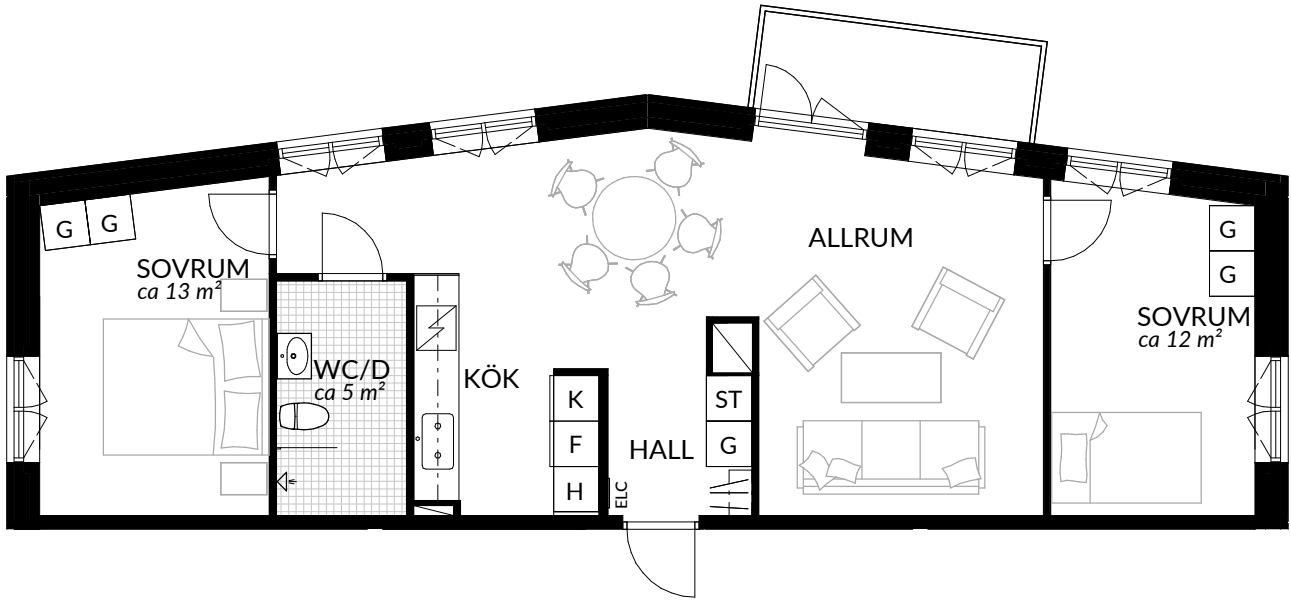

BOFAKTABLAD
Förrådet 2 - Norrtälje
Safirgatan 13

SKALA 1:100 (A4)

LÄGENHET: 1-1509	BOAREA: (CIRKA) 74,0 m²	ANTAL RUM OCH KÖK 3
ORIENTERINGSVY 	SEKTIONSVY 	FÖRKLARINGAR <table border="0"> <tr> <td>G Garderob</td> <td> Klinker</td> </tr> <tr> <td>G* Lägre garderob</td> <td> Hatthylla</td> </tr> <tr> <td>ST Städskåp</td> <td> Öppningsbart fönster</td> </tr> <tr> <td>H Högsåp</td> <td> Elcentral</td> </tr> <tr> <td> Spis</td> <td>RH Rumshöjd</td> </tr> <tr> <td>K Kyl</td> <td> Vindsförråd</td> </tr> <tr> <td>F Frys</td> <td> Källarförråd</td> </tr> <tr> <td>K/F Kyl/frys</td> <td></td> </tr> </table>