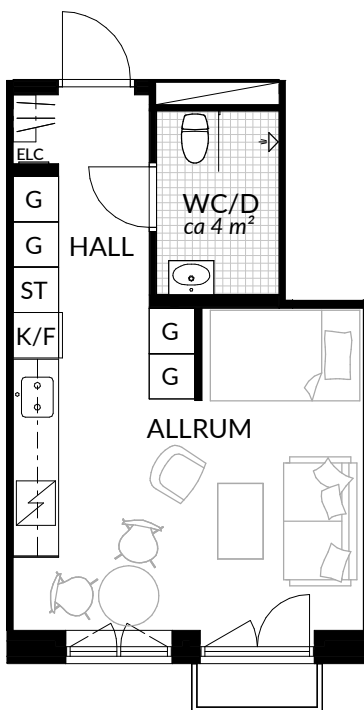

BOFAKTABLAD
Förrådet 2 - Norrtälje
Rubingatan 16

SKALA 1:100 (A4)

LÄGENHET: 5-1308	BOAREA: (CIRKA) 29,5 m²	ANTAL RUM OCH KÖK 1
ORIENTERINGSVY 	SEKTIONSVY 	FÖRKLARINGAR <table border="0"><tr><td>G Garderob</td><td> Klinker</td></tr><tr><td>G* Lägre garderob</td><td> Hatthylla</td></tr><tr><td>ST Städskåp</td><td> Öppningsbart fönster</td></tr><tr><td>H Högsåp</td><td> Elcentral</td></tr><tr><td> Spis</td><td>RH Rumshöjd</td></tr><tr><td>K Kyl</td><td> Vindsförråd</td></tr><tr><td>F Frys</td><td> Källarförråd</td></tr><tr><td>K/F Kyl/frys</td><td></td></tr></table>