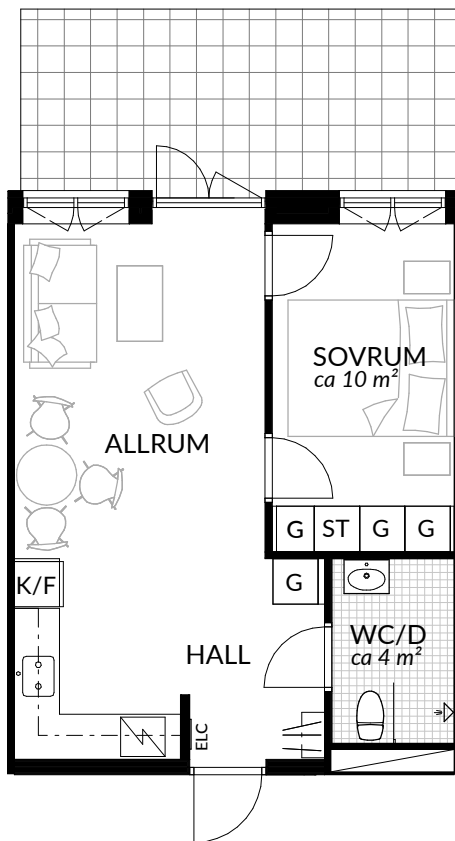

BOFAKTABLAD
Förrådet 2 - Norrtälje
Rubingatan 18

SKALA 1:100 (A4)

LÄGENHET: 4-1003	BOAREA: (CIRKA) 41,0 m²	ANTAL RUM OCH KÖK 2
ORIENTERINGSVY	SEKTIONSVY	FÖRKLARINGAR <table style="width: 100%; border: none;"> <tr> <td style="width: 50%; border: none;"> <table style="border: none;"> <tr><td style="border: 1px solid black; padding: 2px;">G</td><td>Garderob</td></tr> <tr><td style="border: 1px solid black; padding: 2px;">G*</td><td>Lägre garderob</td></tr> <tr><td style="border: 1px solid black; padding: 2px;">ST</td><td>Städskåp</td></tr> <tr><td style="border: 1px solid black; padding: 2px;">H</td><td>Högsåp</td></tr> <tr><td style="border: 1px solid black; padding: 2px;">/</td><td>Spis</td></tr> <tr><td style="border: 1px solid black; padding: 2px;">K</td><td>Kyl</td></tr> <tr><td style="border: 1px solid black; padding: 2px;">F</td><td>Frys</td></tr> <tr><td style="border: 1px solid black; padding: 2px;">K/F</td><td>Kyl/frys</td></tr> </table> </td> <td style="width: 50%; border: none;"> <table style="border: none;"> <tr><td style="border: 1px solid black; padding: 2px;"></td><td>Klinker</td></tr> <tr><td style="border: 1px solid black; padding: 2px;"></td><td>Hatthylla</td></tr> <tr><td style="border: 1px solid black; padding: 2px;"></td><td>Öppningsbart fönster</td></tr> <tr><td style="border: 1px solid black; padding: 2px;"></td><td>Elcentral</td></tr> <tr><td style="border: 1px solid black; padding: 2px;">RH</td><td>Rumshöjd</td></tr> <tr><td style="border: 1px solid black; padding: 2px;"></td><td>Vindsförråd</td></tr> <tr><td style="border: 1px solid black; padding: 2px;"></td><td>Källarförråd</td></tr> </table> </td> </tr> </table>