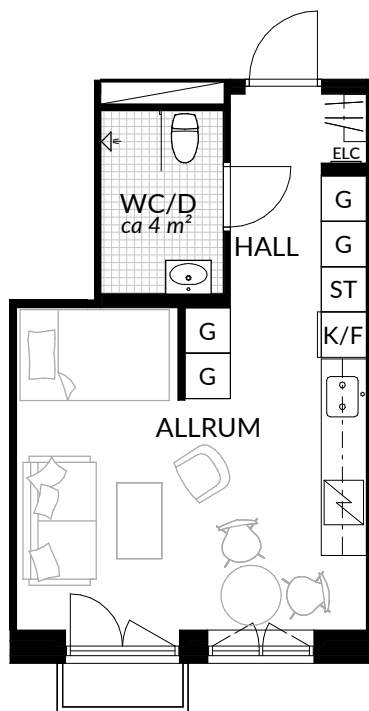

BOFAKTABLAD
Förrådet 2 - Norrtälje
Safirgatan 13

SKALA 1:100 (A4)

LÄGENHET: 1-1302	BOAREA: (CIRKA) 29,5 m²	ANTAL RUM OCH KÖK 1
ORIENTERINGSVY N	SEKTIONSVY	FÖRKLARINGAR <table style="width: 100%; border: none;"> <tr> <td style="width: 50%; border: none;"> <table style="width: 100%; border: none;"> <tr><td style="border: 1px solid black; padding: 2px;">G</td><td>Garderob</td></tr> <tr><td style="border: 1px solid black; padding: 2px;">G*</td><td>Lägre garderob</td></tr> <tr><td style="border: 1px solid black; padding: 2px;">ST</td><td>Städskap</td></tr> <tr><td style="border: 1px solid black; padding: 2px;">H</td><td>Högskap</td></tr> <tr><td style="border: 1px solid black; padding: 2px;">Spis</td><td>Spis</td></tr> <tr><td style="border: 1px solid black; padding: 2px;">K</td><td>Kyl</td></tr> <tr><td style="border: 1px solid black; padding: 2px;">F</td><td>Frys</td></tr> <tr><td style="border: 1px solid black; padding: 2px;">K/F</td><td>Kyl/frys</td></tr> </table> </td> <td style="width: 50%; border: none;"> <table style="width: 100%; border: none;"> <tr><td style="border: 1px solid black; padding: 2px;"></td><td>Klinker</td></tr> <tr><td style="border: 1px solid black; padding: 2px;"></td><td>Hatthylla</td></tr> <tr><td style="border: 1px solid black; padding: 2px;"></td><td>Öppningsbart fönster</td></tr> <tr><td style="border: 1px solid black; padding: 2px;"></td><td>Elcentral</td></tr> <tr><td style="border: 1px solid black; padding: 2px;">RH</td><td>Rumshöjd</td></tr> <tr><td style="border: 1px solid black; padding: 2px;"></td><td>Vindsförråd</td></tr> <tr><td style="border: 1px solid black; padding: 2px;"></td><td>Källarförråd</td></tr> </table> </td> </tr> </table>