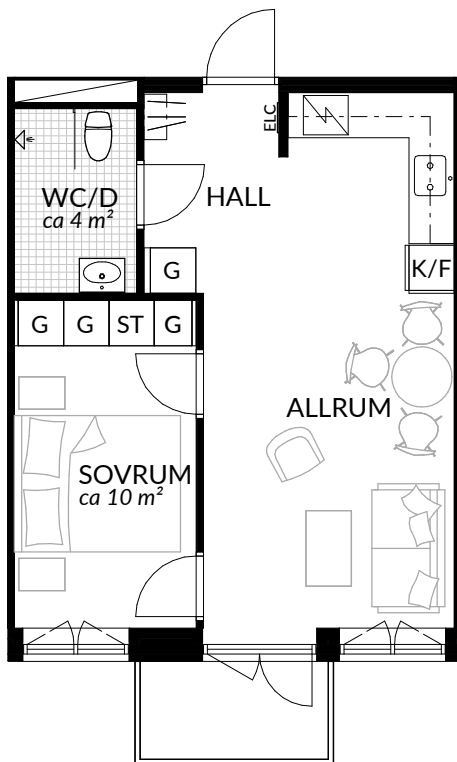

BOFAKTABLAD
Förrådet 2 - Norrtälje
Rubingatan 18

SKALA 1:100 (A4)

LÄGENHET: 4-1103	BOAREA: (CIRKA) 41,0 m²	ANTAL RUM OCH KÖK 2
ORIENTERINGSVY	SEKTIONSIVY	FÖRKLARINGAR <table style="width: 100%; border: none;"> <tr> <td style="width: 50%; vertical-align: top;"> - G Garderob - G* Lägre garderob - ST Städskåp - H Högsåp - Spis - K Kyl - F Frys - K/F Kyl/frys </td> <td style="width: 50%; vertical-align: top;"> - Klinker - Hatthylla - Öppningsbart fönster - Elcentral - RH Rumshöjd - Vindsförråd - Källarförråd </td> </tr> </table>