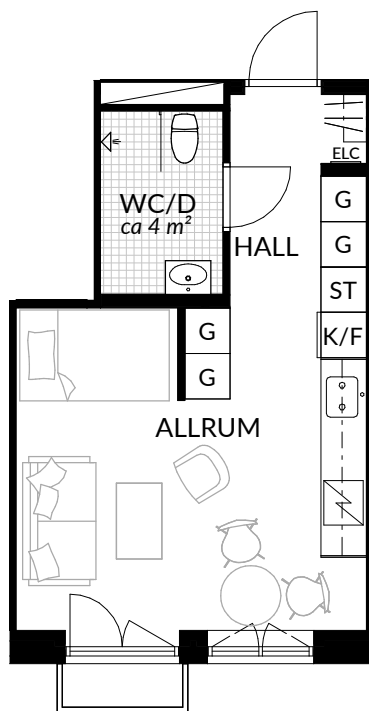

BOFAKTABLAD
Förrådet 2 - Norrtälje
Rubingatan 18

SKALA 1:100 (A4)

LÄGENHET: 4-1207	BOAREA: (CIRKA) 29,5 m²	ANTAL RUM OCH KÖK 1
ORIENTERINGSVY	SEKTIONSIVY	FÖRKLARINGAR <table style="width: 100%; border: none;"> <tr> <td style="width: 50%; border: none;"> <table style="width: 100%; border: none;"> <tr><td style="border: 1px solid black; padding: 2px;">G</td><td>Garderob</td></tr> <tr><td style="border: 1px solid black; padding: 2px;">G*</td><td>Lägre garderob</td></tr> <tr><td style="border: 1px solid black; padding: 2px;">ST</td><td>Städskap</td></tr> <tr><td style="border: 1px solid black; padding: 2px;">H</td><td>Högskap</td></tr> <tr><td style="border: 1px solid black; padding: 2px;">Spis</td><td>Spis</td></tr> <tr><td style="border: 1px solid black; padding: 2px;">K</td><td>Kyl</td></tr> <tr><td style="border: 1px solid black; padding: 2px;">F</td><td>Frys</td></tr> <tr><td style="border: 1px solid black; padding: 2px;">K/F</td><td>Kyl/frys</td></tr> </table> </td> <td style="width: 50%; border: none;"> <table style="width: 100%; border: none;"> <tr><td style="border: 1px solid black; padding: 2px;"></td><td>Klinker</td></tr> <tr><td style="border: 1px solid black; padding: 2px;"></td><td>Hatthylla</td></tr> <tr><td style="border: 1px solid black; padding: 2px;"></td><td>Öppningsbart fönster</td></tr> <tr><td style="border: 1px solid black; padding: 2px;"></td><td>Elcentral</td></tr> <tr><td style="border: 1px solid black; padding: 2px;">RH</td><td>Rumshöjd</td></tr> <tr><td style="border: 1px solid black; padding: 2px;"></td><td>Vindsförråd</td></tr> <tr><td style="border: 1px solid black; padding: 2px;"></td><td>Källarförråd</td></tr> </table> </td> </tr> </table>