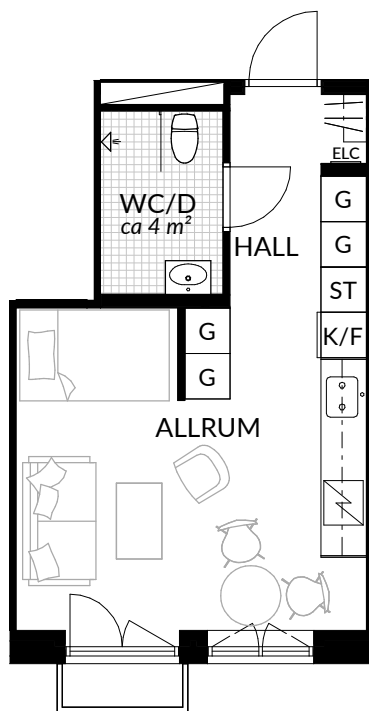

BOFAKTABLAD
Förrådet 2 - Norrtälje
Safirgatan 13

SKALA 1:100 (A4)

LÄGENHET: 1-1507	BOAREA: (CIRKA) 29,5 m²	ANTAL RUM OCH KÖK 1
ORIENTERINGSVY	SEKTIONSVY	FÖRKLARINGAR <table style="width: 100%; border: none;"> <tr> <td style="width: 50%; border: none;"> <table style="width: 100%; border: none;"> <tr><td style="border: 1px solid black; padding: 2px;">G</td><td>Garderob</td></tr> <tr><td style="border: 1px solid black; padding: 2px;">G*</td><td>Lägre garderob</td></tr> <tr><td style="border: 1px solid black; padding: 2px;">ST</td><td>Städskåp</td></tr> <tr><td style="border: 1px solid black; padding: 2px;">H</td><td>Högsåp</td></tr> <tr><td style="border: 1px solid black; padding: 2px;">Spis</td><td>Spis</td></tr> <tr><td style="border: 1px solid black; padding: 2px;">K</td><td>Kyl</td></tr> <tr><td style="border: 1px solid black; padding: 2px;">F</td><td>Frys</td></tr> <tr><td style="border: 1px solid black; padding: 2px;">K/F</td><td>Kyl/frys</td></tr> </table> </td> <td style="width: 50%; border: none;"> <table style="width: 100%; border: none;"> <tr><td style="border: 1px solid black; padding: 2px;"></td><td>Klinker</td></tr> <tr><td style="border: 1px solid black; padding: 2px;"></td><td>Hatthylla</td></tr> <tr><td style="border: 1px solid black; padding: 2px;"></td><td>Öppningsbart fönster</td></tr> <tr><td style="border: 1px solid black; padding: 2px;"></td><td>Elcentral</td></tr> <tr><td style="border: 1px solid black; padding: 2px;">RH</td><td>Rumshöjd</td></tr> <tr><td style="border: 1px solid black; padding: 2px;"></td><td>Vindsförråd</td></tr> <tr><td style="border: 1px solid black; padding: 2px;"></td><td>Källarförråd</td></tr> </table> </td> </tr> </table>