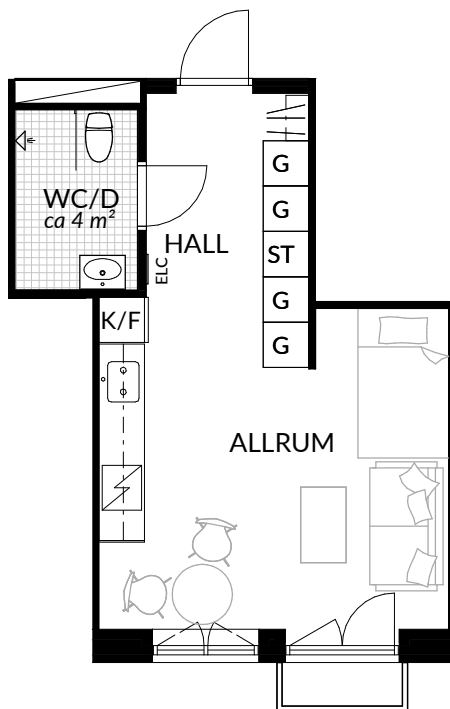

BOFAKTABLAD
Förrådet 2 - Norrtälje
Safirgatan 15

SKALA 1:100 (A4)

LÄGENHET: 2-1402	BOAREA: (CIRKA) 30,5 m²	ANTAL RUM OCH KÖK 1
ORIENTERINGSVY 	SEKTIONSVY 	FÖRKLARINGAR <table border="0"><tr><td>G Garderob</td><td> Klinker</td></tr><tr><td>G* Lägre garderob</td><td> Hatthylla</td></tr><tr><td>ST Städskåp</td><td> Öppningsbart fönster</td></tr><tr><td>H Högsåp</td><td> Elcentral</td></tr><tr><td> Spis</td><td>RH Rumshöjd</td></tr><tr><td>K Kyl</td><td> Vindsförråd</td></tr><tr><td>F Frys</td><td> Källarförråd</td></tr><tr><td>K/F Kyl/frys</td><td></td></tr></table>