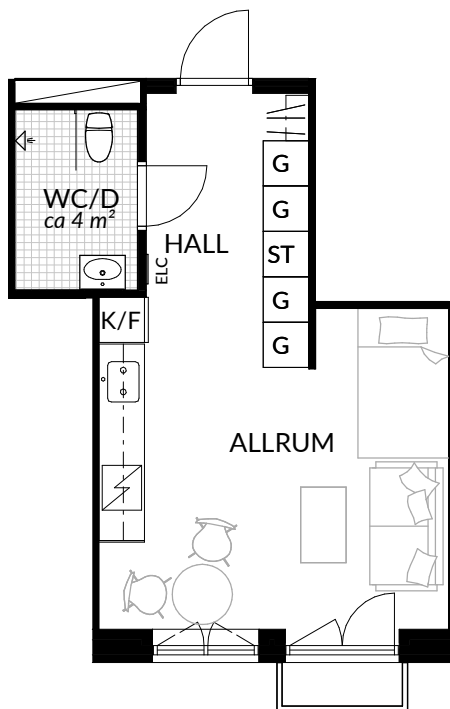

BOFAKTABLAD
Förrådet 2 - Norrtälje
Rubingatan 16

SKALA 1:100 (A4)

LÄGENHET: 5-1302	BOAREA: (CIRKA) 30,5 m²	ANTAL RUM OCH KÖK 1
ORIENTERINGSVY	SEKTIONSVVY	FÖRKLARINGAR <table style="width: 100%; border: none;"> <tr> <td style="width: 50%; vertical-align: top;"> - G Garderob - G* Lägre garderob - ST Städskåp - H Högsåp ⚡ Spis - K Kyl - F Frys - K/F Kyl/frys </td> <td style="width: 50%; vertical-align: top;"> - Klinker - Hatthylla - Öppningsbart fönster - Elcentral - Rumshöjd - Vindsförråd - Källarförråd </td> </tr> </table>