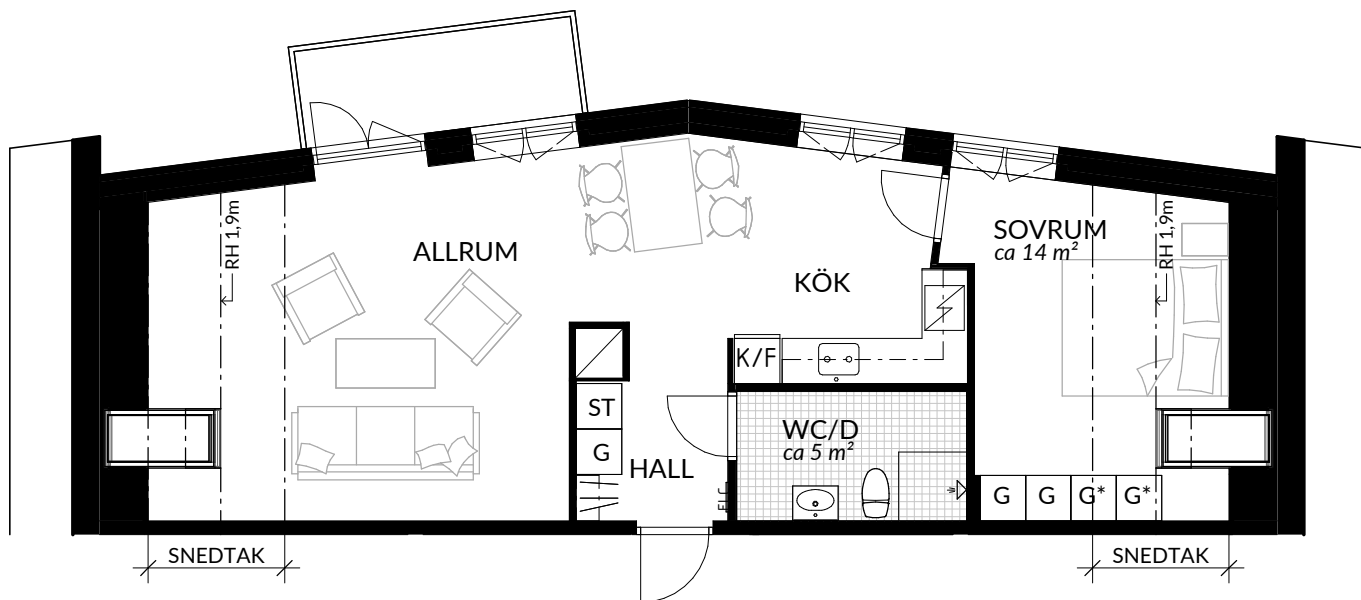

BOFAKTABLAD
Förrådet 2 - Norrtälje
Safirgatan 15

SKALA 1:100 (A4)

LÄGENHET: 2-1601	BOAREA: (CIRKA) 64,5 m²	ANTAL RUM OCH KÖK 2
ORIENTERINGSVY 	SEKTIONSVY 	FÖRKLARINGAR <table style="width: 100%; border: none;"> <tr> <td style="width: 50%; vertical-align: top;"> - G Garderob - G* Lägre garderob - ST Städskåp - H Högsåp ⚡ Spis - K Kyl - F Frys - K/F Kyl/frys </td> <td style="width: 50%; vertical-align: top;"> - Klinker - Hatthylla - Öppningsbart fönster - Elcentral - RH Rumshöjd - Vindsförråd - Källarförråd </td> </tr> </table>