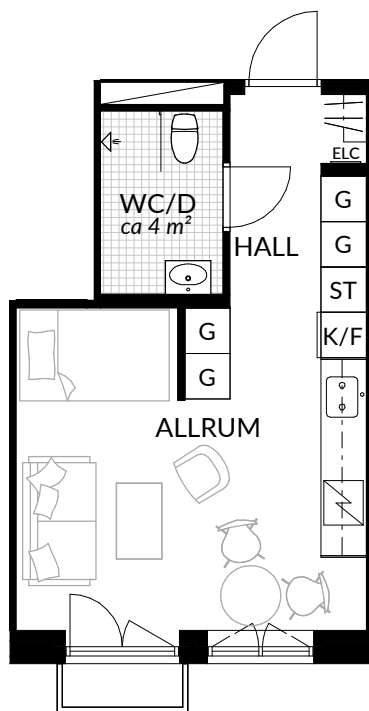

BOFAKTABLAD
Förrådet 2 - Norrtälje
Safirgatan 13

SKALA 1:100 (A4)

LÄGENHET: 1-1207	BOAREA: (CIRKA) 29,5 m²	ANTAL RUM OCH KÖK 1
ORIENTERINGSVY	SEKTIONSIVY	FÖRKLARINGAR <table style="width: 100%; border: none;"> <tr> <td style="width: 50%; vertical-align: top;"> - G Garderob - G* Lägre garderob - ST Städskap - H Högskap - Spis Spis - K Kyl - F Frys - K/F Kyl/frys </td> <td style="width: 50%; vertical-align: top;"> - Klinker - Hatthylla - Öppningsbart fönster - Elcentral - Rumshöjd - Vindsförråd - Källarförråd </td> </tr> </table>