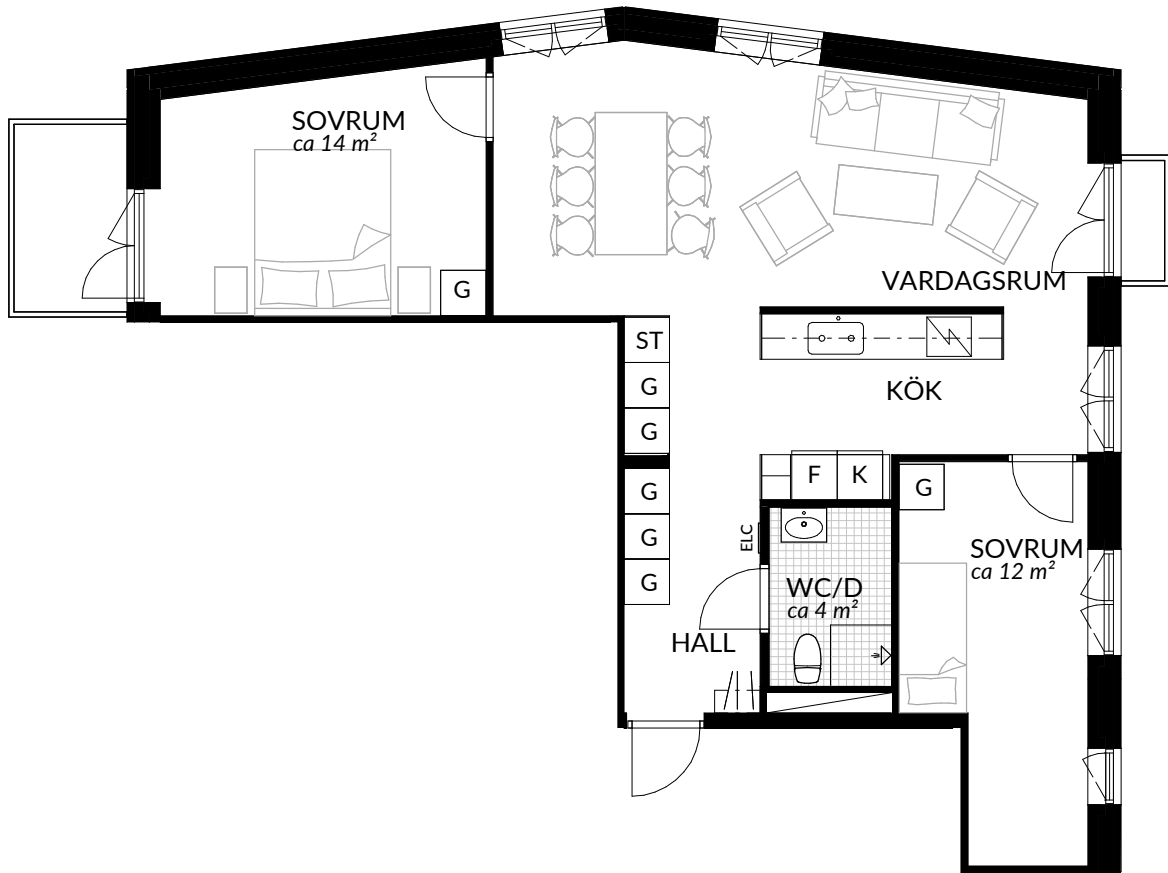

BOFAKTABLAD
Förrådet 2 - Norrtälje
Hemvägen 2

SKALA 1:100 (A4)

LÄGENHET: 3-1204	BOAREA: (CIRKA) 75,5 m²	ANTAL RUM OCH KÖK 3
ORIENTERINGSVY	SEKTIONSVY	FÖRKLARINGAR <table style="width: 100%; border: none;"> <tr> <td style="width: 50%; border: none;"> G Garderob G* Lägre garderob ST Städsåp H Högsåp Spis K Kyl F Frys K/F Kyl/frys </td> <td style="width: 50%; border: none;"> Klinker Hatthylla Öppningsbart fönster ELC Elcentral RH Rumshöjd Vindsförråd Källarförråd </td> </tr> </table>