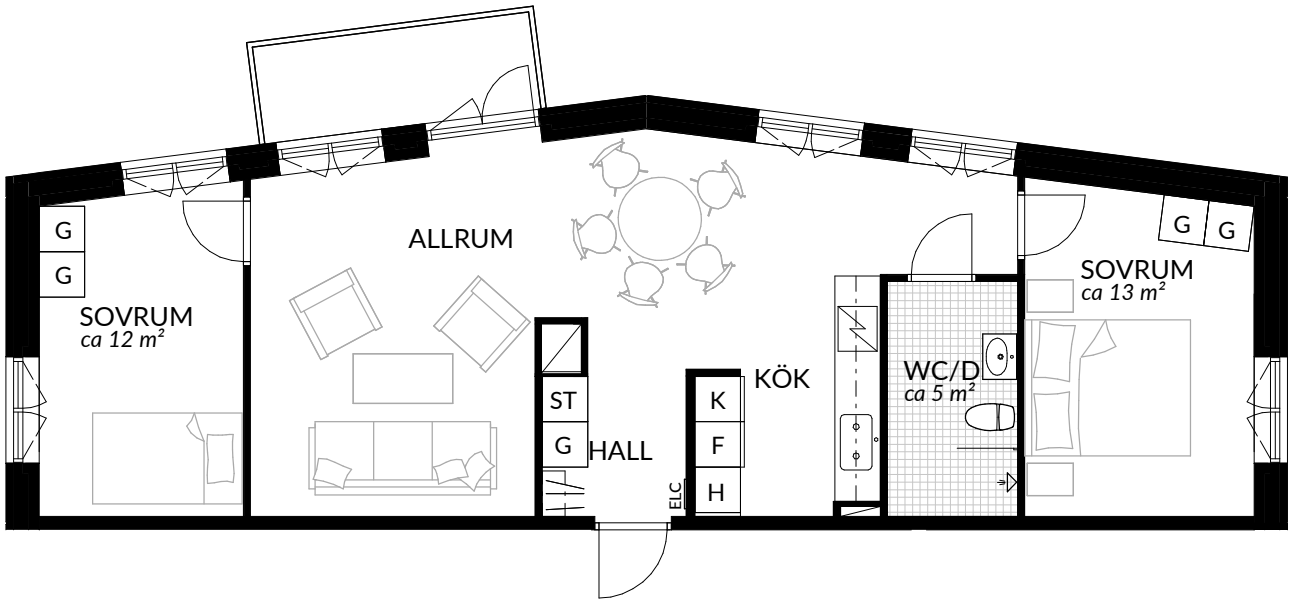

BOFAKTABLAD
Förrådet 2 - Norrtälje
Safirgatan 15

SKALA 1:100 (A4)

LÄGENHET: 2-1501	BOAREA: (CIRKA) 74,0 m²	ANTAL RUM OCH KÖK 3
ORIENTERINGSVY 	SEKTIONSIVY 	FÖRKLARINGAR <table border="0"> <tr> <td>G Garderob</td> <td> Klinker</td> </tr> <tr> <td>G* Lägre garderob</td> <td> Hatthylla</td> </tr> <tr> <td>ST Städskåp</td> <td> Öppningsbart fönster</td> </tr> <tr> <td>H Högsåp</td> <td> Elcentral</td> </tr> <tr> <td> Spis</td> <td>RH Rumshöjd</td> </tr> <tr> <td>K Kyl</td> <td> Vindsförråd</td> </tr> <tr> <td>F Frys</td> <td> Källarförråd</td> </tr> <tr> <td>K/F Kyl/frys</td> <td></td> </tr> </table>