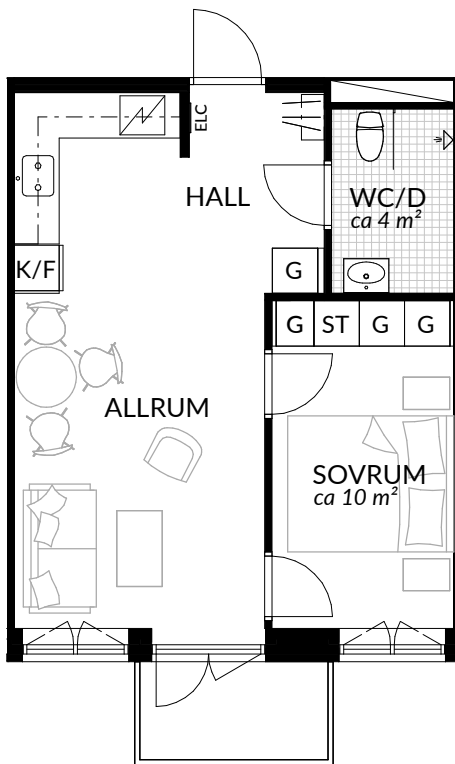

BOFAKTABLAD
Förrådet 2 - Norrtälje
Rubingatan 16

SKALA 1:100 (A4)

LÄGENHET: 5-1107	BOAREA: (CIRKA) 41,0 m²	ANTAL RUM OCH KÖK 2
ORIENTERINGSVY	SEKTIONSVY	FÖRKLARINGAR <table style="width: 100%; border: none;"> <tr> <td style="width: 50%; border: none;"> <table style="width: 100%; border: none;"> <tr><td style="border: 1px solid black; padding: 2px;">G</td><td>Garderob</td></tr> <tr><td style="border: 1px solid black; padding: 2px;">G*</td><td>Lägre garderob</td></tr> <tr><td style="border: 1px solid black; padding: 2px;">ST</td><td>Städsåp</td></tr> <tr><td style="border: 1px solid black; padding: 2px;">H</td><td>Högsåp</td></tr> <tr><td style="border: 1px solid black; padding: 2px;">/</td><td>Spis</td></tr> <tr><td style="border: 1px solid black; padding: 2px;">K</td><td>Kyl</td></tr> <tr><td style="border: 1px solid black; padding: 2px;">F</td><td>Frys</td></tr> <tr><td style="border: 1px solid black; padding: 2px;">K/F</td><td>Kyl/frys</td></tr> </table> </td> <td style="width: 50%; border: none;"> <table style="width: 100%; border: none;"> <tr><td style="border: 1px solid black; padding: 2px;"></td><td>Klinker</td></tr> <tr><td style="border: 1px solid black; padding: 2px;"></td><td>Hatthylla</td></tr> <tr><td style="border: 1px solid black; padding: 2px;"></td><td>Öppningsbart fönster</td></tr> <tr><td style="border: 1px solid black; padding: 2px;"></td><td>Elcentral</td></tr> <tr><td style="border: 1px solid black; padding: 2px;"></td><td>Rumshöjd</td></tr> <tr><td style="border: 1px solid black; padding: 2px;"></td><td>Vindsförråd</td></tr> <tr><td style="border: 1px solid black; padding: 2px;"></td><td>Källarförråd</td></tr> </table> </td> </tr> </table>