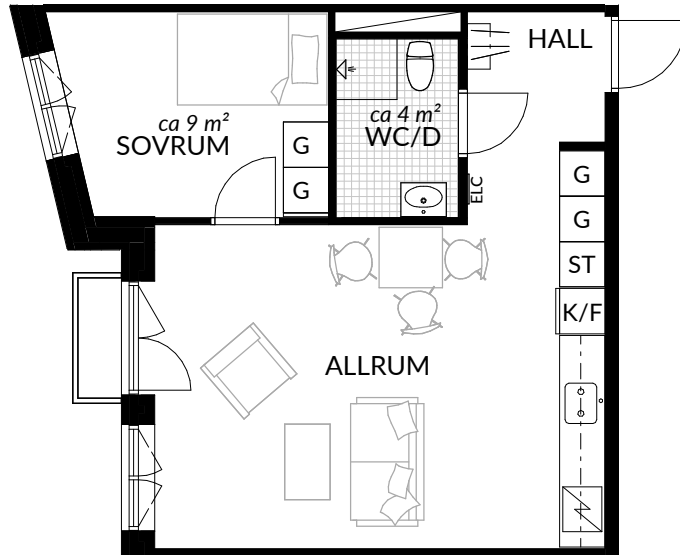

BOFAKTABLAD
Förrådet 2 - Norrtälje
Hemvägen 2

SKALA 1:100 (A4)

LÄGENHET: 3-1302	BOAREA: (CIRKA) 45,0 m²	ANTAL RUM OCH KÖK 2
ORIENTERINGSVY 	SEKTIONSVY 	FÖRKLARINGAR <table style="width: 100%; border: none;"> <tr> <td style="width: 50%; vertical-align: top;"> - G Garderob - G* Lägre garderob - ST Städskåp - H Högsåp ⚡ Spis - K Kyl - F Frys - K/F Kyl/frys </td> <td style="width: 50%; vertical-align: top;"> - Klinker - Hatthylla - Öppningsbart fönster - Elcentral - Rumshöjd - Vindsförråd - Källarförråd </td> </tr> </table>