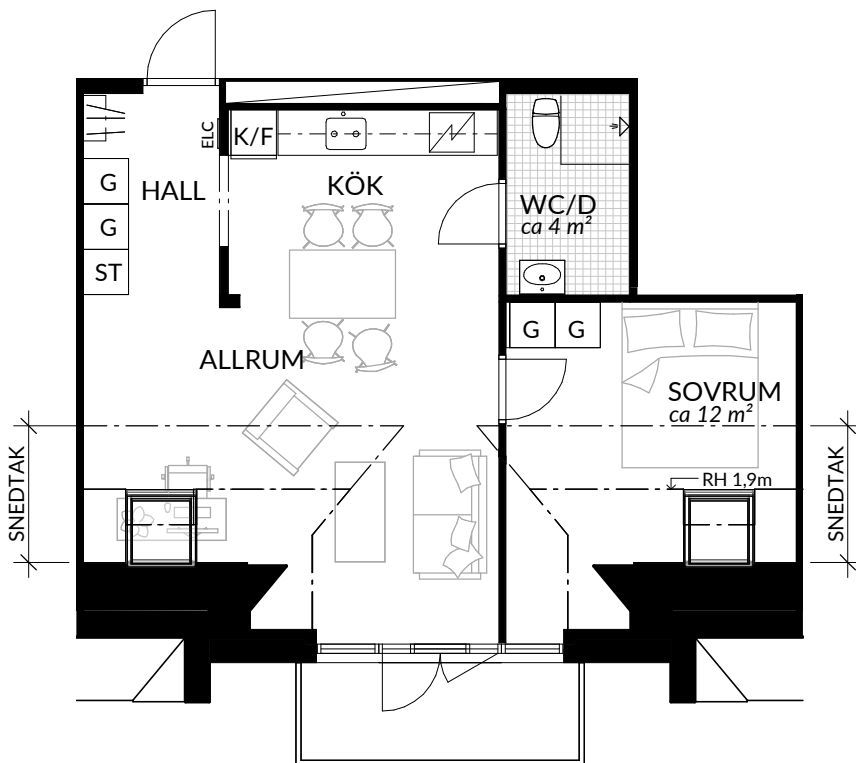

BOFAKTABLAD
Förrådet 2 - Norrtälje
Safirgatan 13

SKALA 1:100 (A4)

LÄGENHET: 1-1601	BOAREA: (CIRKA) 55,0 m²	ANTAL RUM OCH KÖK 2
ORIENTERINGSVY 	SEKTIONSVY 	FÖRKLARINGAR
		<table style="width: 100%; border: none;"> <tr> <td style="width: 50%; vertical-align: top;"> <table style="border: none;"> <tr><td style="border: 1px solid black; padding: 2px;">G</td><td>Garderob</td></tr> <tr><td style="border: 1px solid black; padding: 2px;">G*</td><td>Lägre garderob</td></tr> <tr><td style="border: 1px solid black; padding: 2px;">ST</td><td>Städskap</td></tr> <tr><td style="border: 1px solid black; padding: 2px;">H</td><td>Högskap</td></tr> <tr><td style="border: 1px solid black; padding: 2px;">⚡</td><td>Spis</td></tr> <tr><td style="border: 1px solid black; padding: 2px;">K</td><td>Kyl</td></tr> <tr><td style="border: 1px solid black; padding: 2px;">F</td><td>Frys</td></tr> <tr><td style="border: 1px solid black; padding: 2px;">K/F</td><td>Kyl/frys</td></tr> </table> </td> <td style="width: 50%; vertical-align: top;"> <table style="border: none;"> <tr><td style="border: 1px solid black; padding: 2px;"></td><td>Klinker</td></tr> <tr><td style="border: 1px solid black; padding: 2px;"></td><td>Hatthylla</td></tr> <tr><td style="border: 1px solid black; padding: 2px;"></td><td>Öppningsbart fönster</td></tr> <tr><td style="border: 1px solid black; padding: 2px;"></td><td>Elcentral</td></tr> <tr><td style="border: 1px solid black; padding: 2px;">RH</td><td>Rumshöjd</td></tr> <tr><td style="border: 1px solid black; padding: 2px;"></td><td>Vindsförråd</td></tr> <tr><td style="border: 1px solid black; padding: 2px;"></td><td>Källarförråd</td></tr> </table> </td> </tr> </table>