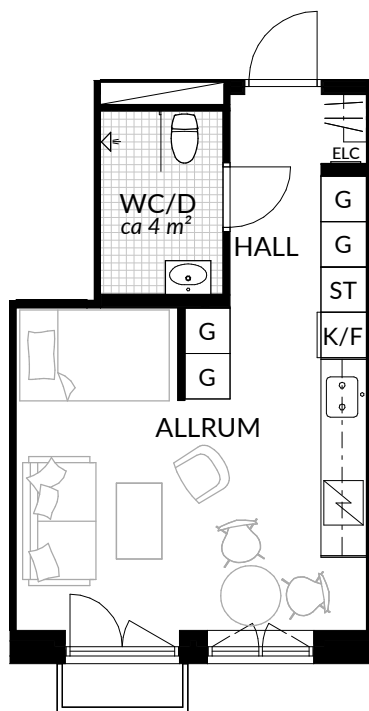

BOFAKTABLAD
Förrådet 2 - Norrtälje
Rubingatan 18

SKALA 1:100 (A4)

LÄGENHET: 4-1402	BOAREA: (CIRKA) 29,5 m²	ANTAL RUM OCH KÖK 1
ORIENTERINGSVY 	SEKTIONSVY 	FÖRKLARINGAR <table border="0"><tr><td>G Garderob</td><td> Klinker</td></tr><tr><td>G* Lägre garderob</td><td> Hatthylla</td></tr><tr><td>ST Städskåp</td><td> Öppningsbart fönster</td></tr><tr><td>H Högsåp</td><td> Elcentral</td></tr><tr><td> Spis</td><td>RH Rumshöjd</td></tr><tr><td>K Kyl</td><td> Vindsförråd</td></tr><tr><td>F Frys</td><td> Källarförråd</td></tr><tr><td>K/F Kyl/frys</td><td></td></tr></table>