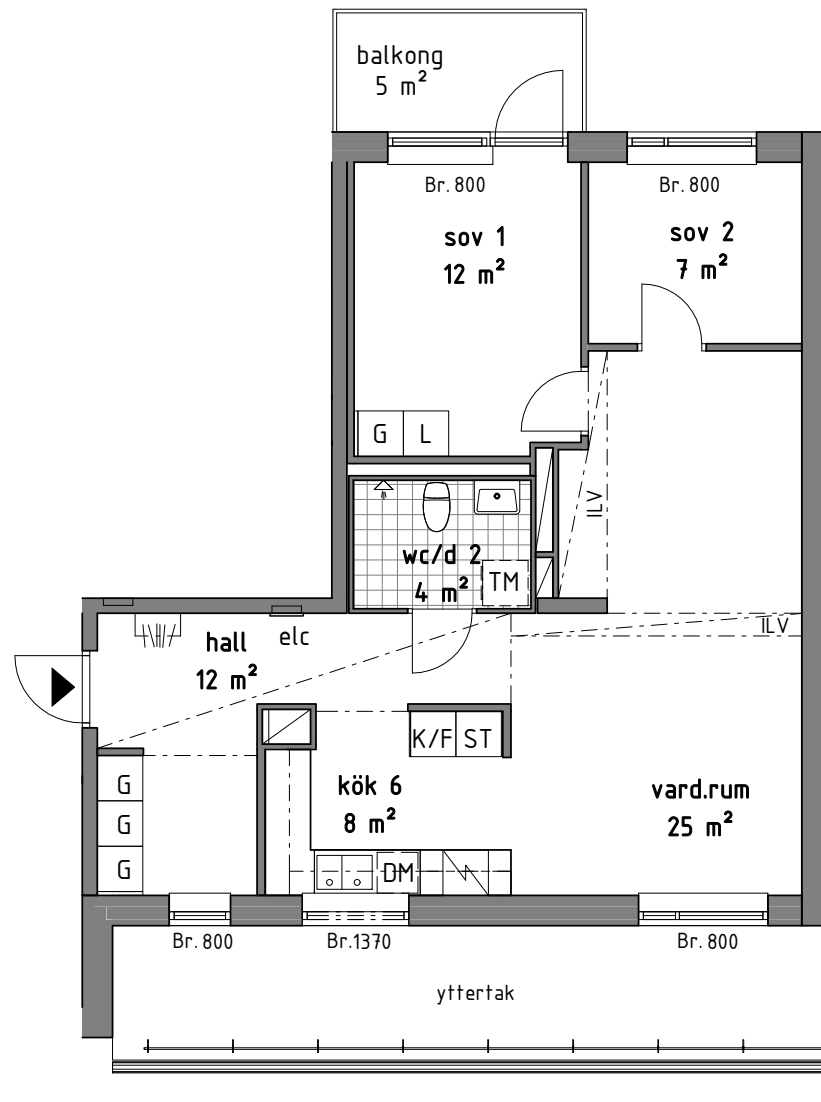

Lokal 69,5 m²

Bofakta

FÖRKLARINGAR

	G GARDEROB		TM PLATS FÖR TVÄTTMASKIN
	ST STÄDSKÅP		KLINKERGOLV
	L LINNESKÅP		KAPPHYLLA
	K/F KYL/FRYS		INKLÄDNAD I TAKVINKEL
	K KYL		UNDERTAK, TAKHÖJD 2200 MM
	F FRYS		Br. BRÖSTNINGSHÖJD MM
	DM PLATS FÖR DISKMASKIN		RUMSHÖJD GENERELLT: 2500 MM
	SPIS	TOTAL BOAREA INNEFATTAR INNERVÄGGAR, VARFÖR AREAN EJ ÖVERRENSSTÄMMER MED DEN SAMMANLAGDA RUMSAREAN	
	SCHAKT		

4 RoK 83,5 m²

Bofakta

C-1103
C-1203
C-1303
C-1403
C-1503

FÖRKLARINGAR

G	GARDEROB	TM	PLATS FÖR TVÄTTMASKIN
ST	STÄDSKÅP	KLINKERGOLV	
L	LINNESKÅP	KAPPHYLLA	
K/F	KYL/FRYS	..ILV..	INKLÄDNAD I TAKVINKEL
K	KYL		UNDERTAK, TAKHÖJD 2200 MM
F	FRYS	Br.	BRÖSTNINGSHÖJD MM
DM	PLATS FÖR DISKMASKIN		RUMSHÖJD GENERELLT: 2500 MM
SPIS	SPIS		TOTAL BOAREA INNEFATTAR INNERVÄGGAR, VARFÖR AREAN EJ ÖVERRENSSTÄMMER MED DEN SAMMANLAGDA RUMSAREAN
SCHAKT	SCHAKT		

Bofakta

C-1601

FÖRKLARINGAR

	GARDEROB		PLATS FÖR TVÄTTMASKIN
	STÄDSKÅP		KLINKERGOLV
	LINNESKÅP		KAPPHYLLA
	KYL/FRYS		INKLÄDNAD I TAKVINKEL
	KYL		UNDERTAK, TAKHÖJD 2200 MM
	FRYS		Br. BRÖSTNINGSHÖJD MM
	PLATS FÖR DISKMASKIN		RUMSHÖJD GENERELLT: 2500 MM
	SPIS		TOTAL BOAREA INNEFATTAR INNERVÄGGAR, VARFÖR AREAN EJ ÖVERRENSSTÄMMER MED DEN SAMMANLAGDA RUMSAREAN
	SCHAKT		

Bofakta

C-1603

FÖRKLARINGAR

G	GARDEROB	TM	PLATS FÖR TVÄTTMASKIN
ST	STÄDSKÅP		KLINKERGOLV
L	LINNESKÅP		KAPPHYLLA
K/F	KYL/FRYS		INKLÄDNAD I TAKVINKEL
K	KYL		UNDERTAK, TAKHÖJD 2200 MM
F	FRYS	Br.	BRÖSTNINGSHÖJD MM
DM	PLATS FÖR DISKMASKIN		RUMSHÖJD GENERELLT: 2500 MM
	SPIS		TOTAL BOAREA INNEFATTAR INNERVÄGGAR, VARFÖR AREAN EJ ÖVERRENSSTÄMMER MED DEN SAMMANLAGDA RUMSAREAN
	SCHAKT		