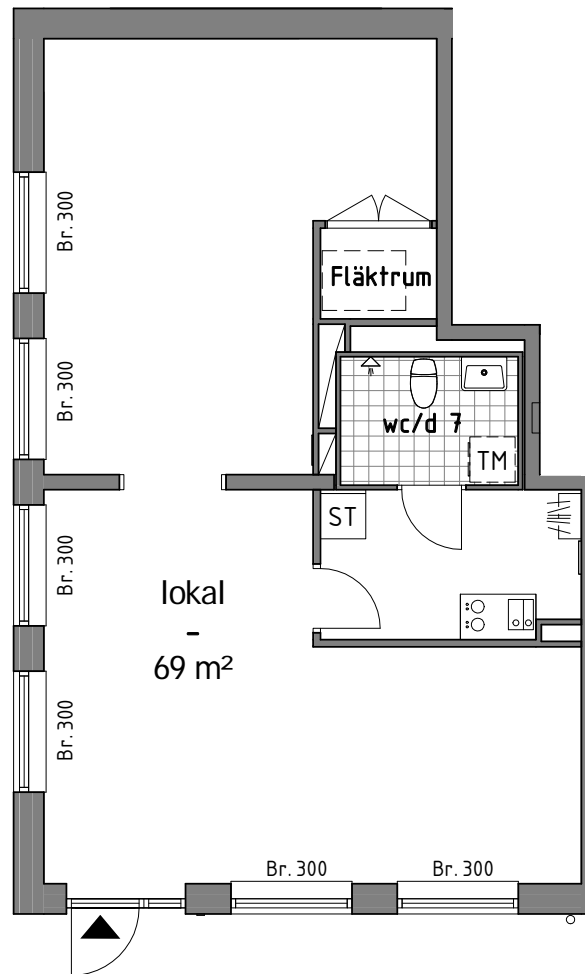

Lokal 69,5 m²

Bofakta

FÖRKLARINGAR

	G GARDEROB		TM PLATS FÖR TVÄTTMASKIN
	ST STÄDSKÅP		KLINKERGOLV
	L LINNESKÅP		KAPPHYLLA
	K/F KYL/FRYS		INKLÄDNAD I TAKVINKEL
	K KYL		UNDERTAK, TAKHÖJD 2200 MM
	F FRYS		Br. BRÖSTNINGSHÖJD MM
	DM PLATS FÖR DISKMASKIN		RUMSHÖJD GENERELLT: 2500 MM
	SPIS	TOTAL BOAREA INNEFATTAR INNERVÄGGAR, VARFÖR AREAN EJ ÖVERRENSSTÄMMER MED DEN SAMMANLAGDA RUMSAREAN	
	SCHAKT		

Bofakta

C-1001

FÖRKLARINGAR

	GARDEROB		PLATS FÖR TVÄTTMASKIN
	STÄDSKÅP		KLINKERGOLV
	LINNESKÅP		KAPPHYLLA
	KYL/FRYS		INKLÄDNAD I TAKVINKEL
	KYL		UNDERTAK, TAKHÖJD 2200 MM
	FRYS	Br.	BRÖSTNINGSHÖJD MM
	PLATS FÖR DISKMASKIN		RUMSHÖJD GENERELLT: 2500 MM
	SPIS		TOTAL BOAREA INNEFATTAR INNERVÄGGAR, VARFÖR AREAN EJ ÖVERRENSSTÄMMER MED DEN SAMMANLAGDA RUMSAREAN
	SCHAKT		

Bokal 2 RoK 73 m²

Bofakta
C-1002

FÖRKLARINGAR

G	GARDEROB	TM	PLATS FÖR TVÄTTMASKIN
ST	STÄDSKÅP		KLINKERGOLV
L	LINNESKÅP		KAPPHYLLA
K/F	KYL/FRYS		INKLÄDNAD I TAKVINKEL
K	KYL		UNDERTAK, TAKHÖJD 2200 MM
F	FRYS		Br. BRÖSTNINGSHÖJD MM
DM	PLATS FÖR DISKMASKIN		RUMSHÖJD GENERELLT: 2500 MM
	SPIS		TOTAL BOAREA INNEFATTAR INNERVÄGGAR, VARFÖR AREAN EJ ÖVERRENSSTÄMMER MED DEN SAMMANLAGDA RUMSAREAN
	SCHAKT		

Bofakta

C-1101
C-1201
C-1301
C-1401
C-1501

FÖRKLARINGAR

	GARDEROB		PLATS FÖR TVÄTTMASKIN
	STÄDSKÅP		KLINKERGOLV
	LINNESKÅP		KAPPHYLLA
	KYL/FRYS		INKLÄDNAD I TAKVINKEL
	KYL		UNDERTAK, TAKHÖJD 2200 MM
	FRYS		Br. BRÖSTNINGSHÖJD MM
	PLATS FÖR DISKMASKIN		RUMSHÖJD GENERELLT: 2500 MM
	SPIS		TOTAL BOAREA INNEFATTAR INNERVÄGGAR, VARFÖR AREAN EJ ÖVERRENSSTÄMMER MED DEN SAMMANLAGDA RUMSAREAN
	SCHAKT		