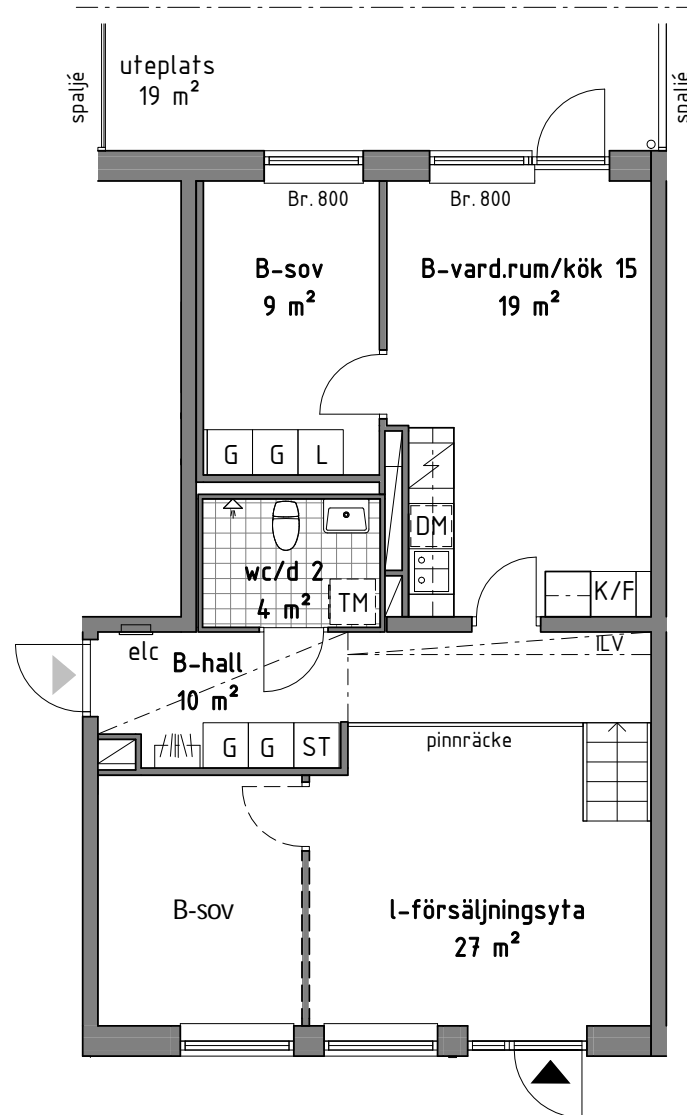

Lokal 69,5 m²

Bofakta

FÖRKLARINGAR

	G GARDEROB		TM PLATS FÖR TVÄTTMASKIN
	ST STÄDSKÅP		KLINKERGOLV
	L LINNESKÅP		KAPPHYLLA
	K/F KYL/FRYS		INKLÄDNAD I TAKVINKEL
	K KYL		UNDERTAK, TAKHÖJD 2200 MM
	F FRYS		Br. BRÖSTNINGSHÖJD MM
	DM PLATS FÖR DISKMASKIN		RUMSHÖJD GENERELLT: 2500 MM
	SPIS	TOTAL BOAREA INNEFATTAR INNERVÄGGAR, VARFÖR AREAN EJ ÖVERRENSSTÄMMER MED DEN SAMMANLAGDA RUMSAREAN	
	SCHAKT		

Bofakta

C-1001

FÖRKLARINGAR

	GARDEROB		PLATS FÖR TVÄTTMASKIN
	STÄDSKÅP		KLINKERGOLV
	LINNESKÅP		KAPPHYLLA
	KYL/FRYS		INKLÄDNAD I TAKVINKEL
	KYL		UNDERTAK, TAKHÖJD 2200 MM
	FRYS	Br.	BRÖSTNINGSHÖJD MM
	PLATS FÖR DISKMASKIN		RUMSHÖJD GENERELLT: 2500 MM
	SPIS		TOTAL BOAREA INNEFATTAR INNERVÄGGAR, VARFÖR AREAN EJ ÖVERRENSSTÄMMER MED DEN SAMMANLAGDA RUMSAREAN
	SCHAKT		

Bokal 2 RoK 73 m²

Bofakta
C-1002

FÖRKLARINGAR

G	GARDEROB	TM	PLATS FÖR TVÄTTMASKIN
ST	STÄDSKÅP		KLINKERGOLV
L	LINNESKÅP		KAPPHYLLA
K/F	KYL/FRYS		INKLÄDNAD I TAKVINKEL
K	KYL		UNDERTAK, TAKHÖJD 2200 MM
F	FRYS		Br. BRÖSTNINGSHÖJD MM
DM	PLATS FÖR DISKMASKIN		RUMSHÖJD GENERELLT: 2500 MM
	SPIS		TOTAL BOAREA INNEFATTAR INNERVÄGGAR, VARFÖR AREAN EJ ÖVERRENSSTÄMMER MED DEN SAMMANLAGDA RUMSAREAN
	SCHAKT		

Bofakta

C-1101
C-1201
C-1301
C-1401
C-1501

FÖRKLARINGAR

	GARDEROB		PLATS FÖR TVÄTTMASKIN
	STÄDSKÅP		KLINKERGOLV
	LINNESKÅP		KAPPHYLLA
	KYL/FRYS		INKLÄDNAD I TAKVINKEL
	KYL		UNDERTAK, TAKHÖJD 2200 MM
	FRYS		Br. BRÖSTNINGSHÖJD MM
	PLATS FÖR DISKMASKIN		RUMSHÖJD GENERELLT: 2500 MM
	SPIS		TOTAL BOAREA INNEFATTAR INNERVÄGGAR, VARFÖR AREAN EJ ÖVERRENSSTÄMMER MED DEN SAMMANLAGDA RUMSAREAN
	SCHAKT		