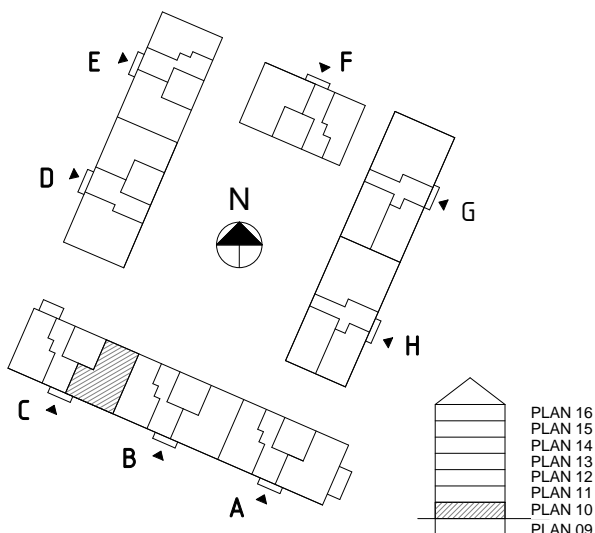

Lokal 69,5 m²

Bofakta

FÖRKLARINGAR

	G GARDEROB		TM PLATS FÖR TVÄTTMASKIN
	ST STÄDSKÅP		KLINKERGOLV
	L LINNESKÅP		KAPPHYLLA
	K/F KYL/FRYS		INKLÄDNAD I TAKVINKEL
	K KYL		UNDERTAK, TAKHÖJD 2200 MM
	F FRYS		Br. BRÖSTNINGSHÖJD MM
	DM PLATS FÖR DISKMASKIN		RUMSHÖJD GENERELLT: 2500 MM
	SPIS	TOTAL BOAREA INNEFATTAR INNERVÄGGAR, VARFÖR AREAN EJ ÖVERRENSSTÄMMER MED DEN SAMMANLAGDA RUMSAREAN	
	SCHAKT		

Bofakta

C-1001

FÖRKLARINGAR

	GARDEROB		PLATS FÖR TVÄTTMASKIN
	STÄDSKÅP		KLINKERGOLV
	LINNESKÅP		KAPPHYLLA
	KYL/FRYS		INKLÄDNAD I TAKVINKEL
	KYL		UNDERTAK, TAKHÖJD 2200 MM
	FRYS	Br.	BRÖSTNINGSHÖJD MM
	PLATS FÖR DISKMASKIN		RUMSHÖJD GENERELLT: 2500 MM
	SPIS		TOTAL BOAREA INNEFATTAR INNERVÄGGAR, VARFÖR AREAN EJ ÖVERRENSSTÄMMER MED DEN SAMMANLAGDA RUMSAREAN
	SCHAKT		

Bokal 2 RoK 73 m²

Bofakta
C-1002

FÖRKLARINGAR

G	GARDEROB	TM	PLATS FÖR TVÄTTMASKIN
ST	STÄDSKÅP		KLINKERGOLV
L	LINNESKÅP		KAPPHYLLA
K/F	KYL/FRYS		INKLÄDNAD I TAKVINKEL
K	KYL		UNDERTAK, TAKHÖJD 2200 MM
F	FRYS		Br. BRÖSTNINGSHÖJD MM
DM	PLATS FÖR DISKMASKIN		RUMSHÖJD GENERELLT: 2500 MM
	SPIS		TOTAL BOAREA INNEFATTAR INNERVÄGGAR, VARFÖR AREAN EJ ÖVERRENSSTÄMMER MED DEN SAMMANLAGDA RUMSAREAN
	SCHAKT		

Bofakta

C-1101
C-1201
C-1301
C-1401
C-1501

FÖRKLARINGAR

	GARDEROB		PLATS FÖR TVÄTTMASKIN
	STÄDSKÅP		KLINKERGOLV
	LINNESKÅP		KAPPHYLLA
	KYL/FRYS		INKLÄDNAD I TAKVINKEL
	KYL		UNDERTAK, TAKHÖJD 2200 MM
	FRYS		Br. BRÖSTNINGSHÖJD MM
	PLATS FÖR DISKMASKIN		RUMSHÖJD GENERELLT: 2500 MM
	SPIS		TOTAL BOAREA INNEFATTAR INNERVÄGGAR, VARFÖR AREAN EJ ÖVERRENSSTÄMMER MED DEN SAMMANLAGDA RUMSAREAN
	SCHAKT		