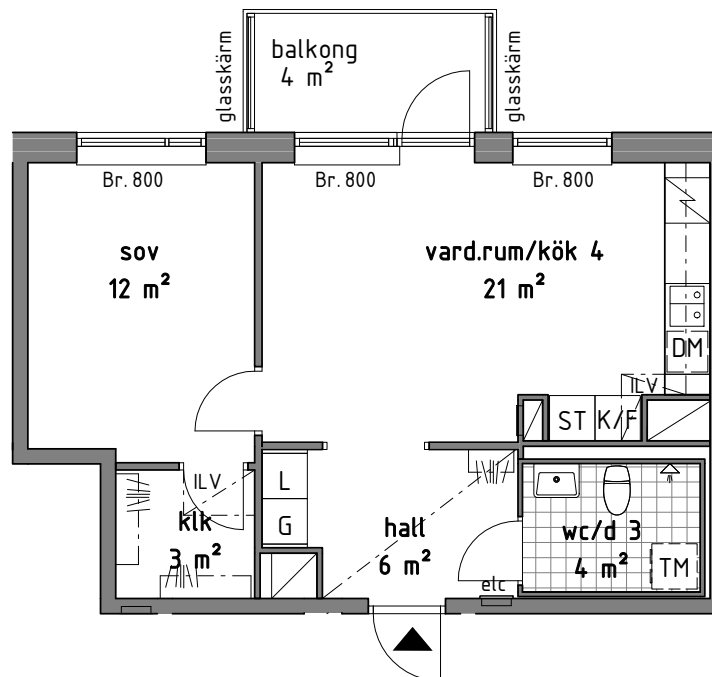

Bokal 2 RoK 73 m²

Bofakta
C-1002

FÖRKLARINGAR

G	GARDEROB	TM	PLATS FÖR TVÄTTMASKIN
ST	STÄDSKÅP		KLINKERGOLV
L	LINNESKÅP		KAPPHYLLA
K/F	KYL/FRYS		INKLÄDNAD I TAKVINKEL
K	KYL		UNDERTAK, TAKHÖJD 2200 MM
F	FRYS		Br. BRÖSTNINGSHÖJD MM
DM	PLATS FÖR DISKMASKIN		RUMSHÖJD GENERELLT: 2500 MM
	SPIS		TOTAL BOAREA INNEFATTAR INNERVÄGGAR, VARFÖR AREAN EJ ÖVERRENSSTÄMMER MED DEN SAMMANLAGDA RUMSAREAN
	SCHAKT		

Bofakta

C-1101
C-1201
C-1301
C-1401
C-1501

FÖRKLARINGAR

	GARDEROB		PLATS FÖR TVÄTTMASKIN
	STÄDSKÅP		KLINKERGOLV
	LINNESKÅP		KAPPHYLLA
	KYL/FRYS		INKLÄDNAD I TAKVINKEL
	KYL		UNDERTAK, TAKHÖJD 2200 MM
	FRYS		Br. BRÖSTNINGSHÖJD MM
	PLATS FÖR DISKMASKIN		RUMSHÖJD GENERELLT: 2500 MM
	SPIS		TOTAL BOAREA INNEFATTAR INNERVÄGGAR, VARFÖR AREAN EJ ÖVERRENSSTÄMMER MED DEN SAMMANLAGDA RUMSAREAN
	SCHAKT		

1 RoK 48 m²

Bofakta

C-1102
C-1202
C-1302
C-1402
C-1502
C-1602

FÖRKLARINGAR

	GARDEROB		PLATS FÖR TVÄTTMASKIN
	STÄDSKÅP		KLINKERGOLV
	LINNESKÅP		KAPPHYLLA
	KYL/FRYS		INKLÄDNAD I TAKVINKEL
	KYL		UNDERTAK, TAKHÖJD 2200 MM
	FRYS	Br.	BRÖSTNINGSHÖJD MM
	PLATS FÖR DISKMASKIN		RUMSHÖJD GENERELLT: 2500 MM
	SPIS		TOTAL BOAREA INNEFATTAR INNERVÄGGAR, VARFÖR AREAN EJ ÖVERRENSSTÄMMER MED DEN SAMMANLAGDA RUMSAREAN
	SCHAKT		

4 RoK 83,5 m²

Bofakta

C-1103
C-1203
C-1303
C-1403
C-1503

FÖRKLARINGAR

G	GARDEROB	TM	PLATS FÖR TVÄTTMASKIN
ST	STÄDSKÅP	KLINKERGOLV	
L	LINNESKÅP	KAPPHYLLA	
K/F	KYL/FRYS	..ILV..	INKLÄDNAD I TAKVINKEL
K	KYL		UNDERTAK, TAKHÖJD 2200 MM
F	FRYS	Br.	BRÖSTNINGSHÖJD MM
DM	PLATS FÖR DISKMASKIN		RUMSHÖJD GENERELLT: 2500 MM
SPIS	SPIS		TOTAL BOAREA INNEFATTAR INNERVÄGGAR, VARFÖR AREAN EJ ÖVERRENSSTÄMMER MED DEN SAMMANLAGDA RUMSAREAN
SCHAKT	SCHAKT		