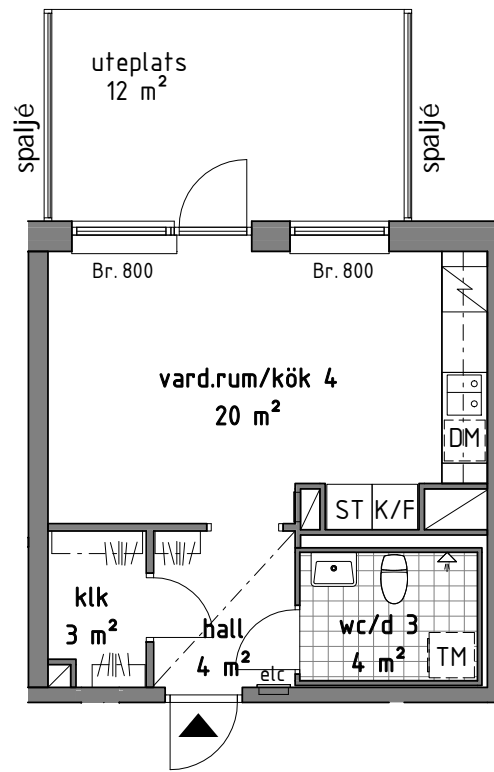

Lokal 69,5 m²

Bofakta

FÖRKLARINGAR

	G GARDEROB		TM PLATS FÖR TVÄTTMASKIN
	ST STÄDSKÅP		KLINKERGOLV
	L LINNESKÅP		KAPPHYLLA
	K/F KYL/FRYS		INKLÄDNAD I TAKVINKEL
	K KYL		UNDERTAK, TAKHÖJD 2200 MM
	F FRYS		Br. BRÖSTNINGSHÖJD MM
	DM PLATS FÖR DISKMASKIN		RUMSHÖJD GENERELLT: 2500 MM
	SPIS	TOTAL BOAREA INNEFATTAR INNERVÄGGAR, VARFÖR AREAN EJ ÖVERRENSSTÄMMER MED DEN SAMMANLAGDA RUMSAREAN	
	SCHAKT		

Bofakta

C-1001

FÖRKLARINGAR

	GARDEROB		PLATS FÖR TVÄTTMASKIN
	STÄDSKÅP		KLINKERGOLV
	LINNESKÅP		KAPPHYLLA
	KYL/FRYS		INKLÄDNAD I TAKVINKEL
	KYL		UNDERTAK, TAKHÖJD 2200 MM
	FRYS	Br.	BRÖSTNINGSHÖJD MM
	PLATS FÖR DISKMASKIN		RUMSHÖJD GENERELLT: 2500 MM
	SPIS		TOTAL BOAREA INNEFATTAR INNERVÄGGAR, VARFÖR AREAN EJ ÖVERRENSSTÄMMER MED DEN SAMMANLAGDA RUMSAREAN
	SCHAKT		

Bokal 2 RoK 73 m²

Bofakta
C-1002

FÖRKLARINGAR

G	GARDEROB	TM	PLATS FÖR TVÄTTMASKIN
ST	STÄDSKÅP		KLINKERGOLV
L	LINNESKÅP		KAPPHYLLA
K/F	KYL/FRYS		INKLÄDNAD I TAKVINKEL
K	KYL		UNDERTAK, TAKHÖJD 2200 MM
F	FRYS		Br. BRÖSTNINGSHÖJD MM
DM	PLATS FÖR DISKMASKIN		RUMSHÖJD GENERELLT: 2500 MM
	SPIS		TOTAL BOAREA INNEFATTAR INNERVÄGGAR, VARFÖR AREAN EJ ÖVERRENSSTÄMMER MED DEN SAMMANLAGDA RUMSAREAN
	SCHAKT		

Bofakta

C-1101
C-1201
C-1301
C-1401
C-1501

FÖRKLARINGAR

	GARDEROB		PLATS FÖR TVÄTTMASKIN
	STÄDSKÅP		KLINKERGOLV
	LINNESKÅP		KAPPHYLLA
	KYL/FRYS		INKLÄDNAD I TAKVINKEL
	KYL		UNDERTAK, TAKHÖJD 2200 MM
	FRYS		Br. BRÖSTNINGSHÖJD MM
	PLATS FÖR DISKMASKIN		RUMSHÖJD GENERELLT: 2500 MM
	SPIS		TOTAL BOAREA INNEFATTAR INNERVÄGGAR, VARFÖR AREAN EJ ÖVERRENSSTÄMMER MED DEN SAMMANLAGDA RUMSAREAN
	SCHAKT		