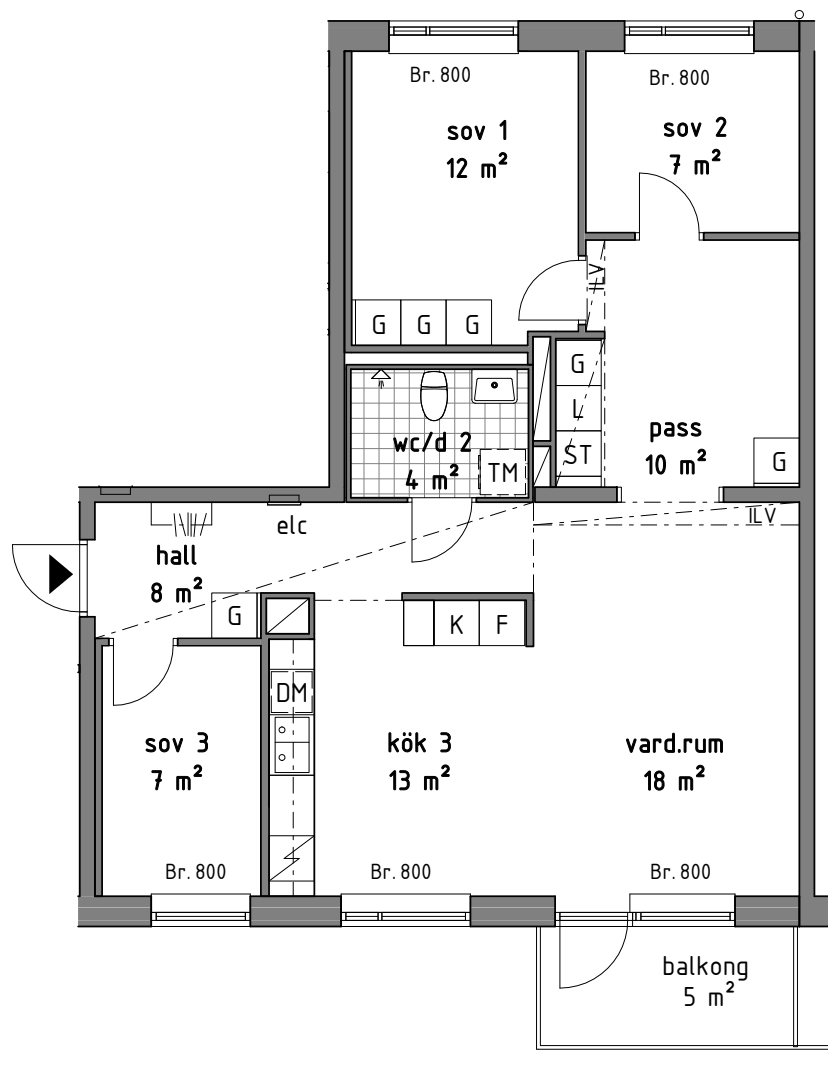

Lokal 69,5 m²

Bofakta

FÖRKLARINGAR

	G GARDEROB		TM PLATS FÖR TVÄTTMASKIN
	ST STÄDSKÅP		KLINKERGOLV
	L LINNESKÅP		KAPPHYLLA
	K/F KYL/FRYS		INKLÄDNAD I TAKVINKEL
	K KYL		UNDERTAK, TAKHÖJD 2200 MM
	F FRYS		Br. BRÖSTNINGSHÖJD MM
	DM PLATS FÖR DISKMASKIN		RUMSHÖJD GENERELLT: 2500 MM
	SPIS	TOTAL BOAREA INNEFATTAR INNERVÄGGAR, VARFÖR AREAN EJ ÖVERRENSSTÄMMER MED DEN SAMMANLAGDA RUMSAREAN	
	SCHAKT		

Bofakta

C-1101
C-1201
C-1301
C-1401
C-1501

FÖRKLARINGAR

	GARDEROB		PLATS FÖR TVÄTTMASKIN
	STÄDSKÅP		KLINKERGOLV
	LINNESKÅP		KAPPHYLLA
	KYL/FRYS		INKLÄDNAD I TAKVINKEL
	KYL		UNDERTAK, TAKHÖJD 2200 MM
	FRYS		Br. BRÖSTNINGSHÖJD MM
	PLATS FÖR DISKMASKIN		RUMSHÖJD GENERELLT: 2500 MM
	SPIS		TOTAL BOAREA INNEFATTAR INNERVÄGGAR, VARFÖR AREAN EJ ÖVERRENSSTÄMMER MED DEN SAMMANLAGDA RUMSAREAN
	SCHAKT		

1 RoK 48 m²

Bofakta

C-1102
C-1202
C-1302
C-1402
C-1502
C-1602

FÖRKLARINGAR

	GARDEROB		PLATS FÖR TVÄTTMASKIN
	STÄDSKÅP		KLINKERGOLV
	LINNESKÅP		KAPPHYLLA
	KYL/FRYS		INKLÄDNAD I TAKVINKEL
	KYL		UNDERTAK, TAKHÖJD 2200 MM
	FRYS	Br.	BRÖSTNINGSHÖJD MM
	PLATS FÖR DISKMASKIN		RUMSHÖJD GENERELLT: 2500 MM
	SPIS		TOTAL BOAREA INNEFATTAR INNERVÄGGAR, VARFÖR AREAN EJ ÖVERRENSSTÄMMER MED DEN SAMMANLAGDA RUMSAREAN
	SCHAKT		

4 RoK 83,5 m²

Bofakta

C-1103
C-1203
C-1303
C-1403
C-1503

FÖRKLARINGAR

G	GARDEROB	TM	PLATS FÖR TVÄTTMASKIN
ST	STÄDSKÅP	KLINKERGOLV	
L	LINNESKÅP	KAPPHYLLA	
K/F	KYL/FRYS	..ILV..	INKLÄDNAD I TAKVINKEL
K	KYL		UNDERTAK, TAKHÖJD 2200 MM
F	FRYS	Br.	BRÖSTNINGSHÖJD MM
DM	PLATS FÖR DISKMASKIN		RUMSHÖJD GENERELLT: 2500 MM
SPIS	SPIS		TOTAL BOAREA INNEFATTAR INNERVÄGGAR, VARFÖR AREAN EJ ÖVERRENSSTÄMMER MED DEN SAMMANLAGDA RUMSAREAN
SCHAKT	SCHAKT		