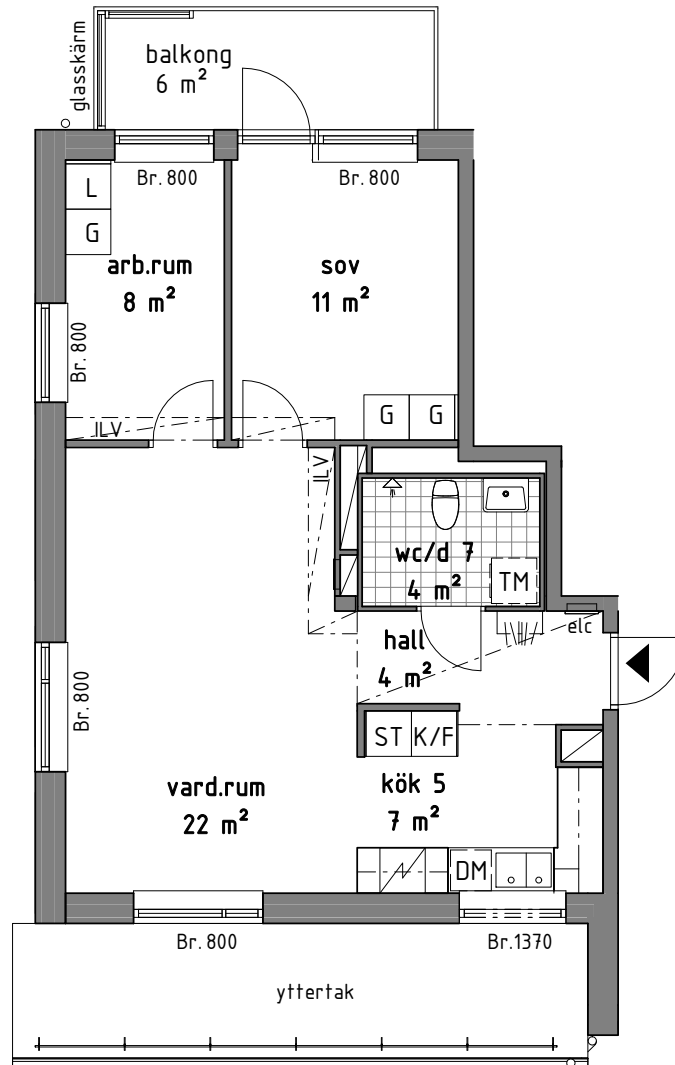

Lokal 69,5 m²

Bofakta

FÖRKLARINGAR

	G GARDEROB		TM PLATS FÖR TVÄTTMASKIN
	ST STÄDSKÅP		KLINKERGOLV
	L LINNESKÅP		KAPPHYLLA
	K/F KYL/FRYS		INKLÄDNAD I TAKVINKEL
	K KYL		UNDERTAK, TAKHÖJD 2200 MM
	F FRYS		Br. BRÖSTNINGSHÖJD MM
	DM PLATS FÖR DISKMASKIN		RUMSHÖJD GENERELLT: 2500 MM
	SPIS	TOTAL BOAREA INNEFATTAR INNERVÄGGAR, VARFÖR AREAN EJ ÖVERRENSSTÄMMER MED DEN SAMMANLAGDA RUMSAREAN	
	SCHAKT		

1 RoK 48 m²

Bofakta

C-1102
C-1202
C-1302
C-1402
C-1502
C-1602

FÖRKLARINGAR

	GARDEROB		PLATS FÖR TVÄTTMASKIN
	STÄDSKÅP		KLINKERGOLV
	LINNESKÅP		KAPPHYLLA
	KYL/FRYS		INKLÄDNAD I TAKVINKEL
	KYL		UNDERTAK, TAKHÖJD 2200 MM
	FRYS	Br.	BRÖSTNINGSHÖJD MM
	PLATS FÖR DISKMASKIN		RUMSHÖJD GENERELLT: 2500 MM
	SPIS		TOTAL BOAREA INNEFATTAR INNERVÄGGAR, VARFÖR AREAN EJ ÖVERRENSSTÄMMER MED DEN SAMMANLAGDA RUMSAREAN
	SCHAKT		

4 RoK 83,5 m²

Bofakta

C-1103
C-1203
C-1303
C-1403
C-1503

FÖRKLARINGAR

G	GARDEROB	TM	PLATS FÖR TVÄTTMASKIN
ST	STÄDSKÅP	KLINKERGOLV	
L	LINNESKÅP	KAPPHYLLA	
K/F	KYL/FRYS	..ILV..	INKLÄDNAD I TAKVINKEL
K	KYL		UNDERTAK, TAKHÖJD 2200 MM
F	FRYS	Br.	BRÖSTNINGSHÖJD MM
DM	PLATS FÖR DISKMASKIN		RUMSHÖJD GENERELLT: 2500 MM
SPIS	SPIS		TOTAL BOAREA INNEFATTAR INNERVÄGGAR, VARFÖR AREAN EJ ÖVERRENSSTÄMMER MED DEN SAMMANLAGDA RUMSAREAN
SCHAKT	SCHAKT		

Bofakta

C-1601

FÖRKLARINGAR

	GARDEROB		PLATS FÖR TVÄTTMASKIN
	STÄDSKÅP		KLINKERGOLV
	LINNESKÅP		KAPPHYLLA
	KYL/FRYS		INKLÄDNAD I TAKVINKEL
	KYL		UNDERTAK, TAKHÖJD 2200 MM
	FRYS		Br. BRÖSTNINGSHÖJD MM
	PLATS FÖR DISKMASKIN		RUMSHÖJD GENERELLT: 2500 MM
	SPIS		TOTAL BOAREA INNEFATTAR INNERVÄGGAR, VARFÖR AREAN EJ ÖVERRENSSTÄMMER MED DEN SAMMANLAGDA RUMSAREAN
	SCHAKT		