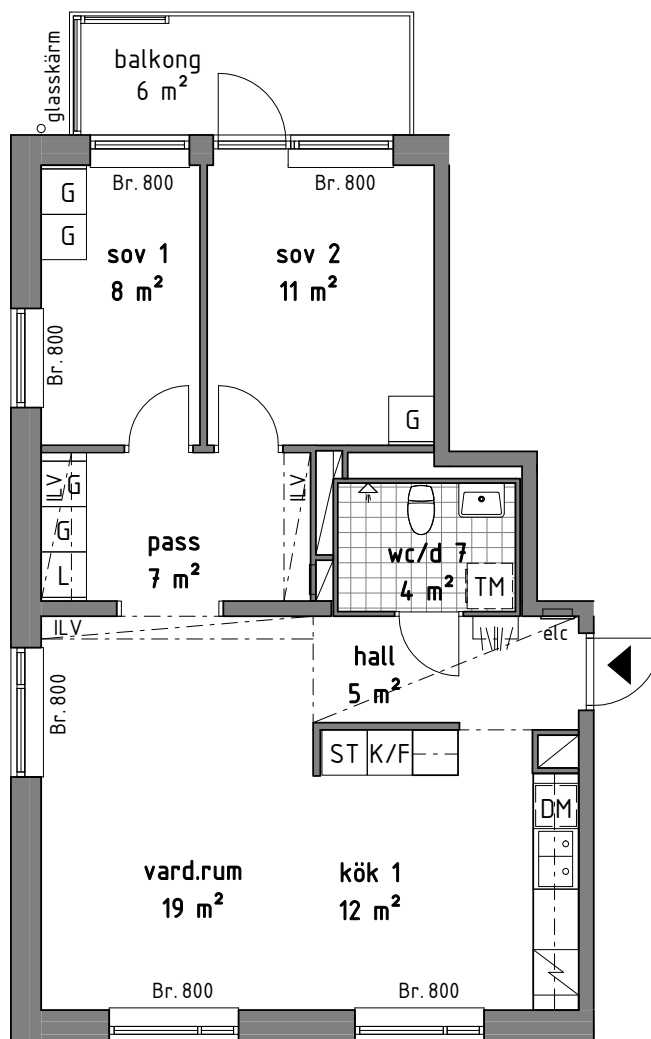

Lokal 69,5 m²

Bofakta

FÖRKLARINGAR

	G GARDEROB		TM PLATS FÖR TVÄTTMASKIN
	ST STÄDSKÅP		KLINKERGOLV
	L LINNESKÅP		KAPPHYLLA
	K/F KYL/FRYS		INKLÄDNAD I TAKVINKEL
	K KYL		UNDERTAK, TAKHÖJD 2200 MM
	F FRYS		Br. BRÖSTNINGSHÖJD MM
	DM PLATS FÖR DISKMASKIN		RUMSHÖJD GENERELLT: 2500 MM
	SPIS	TOTAL BOAREA INNEFATTAR INNERVÄGGAR, VARFÖR AREAN EJ ÖVERRENSSTÄMMER MED DEN SAMMANLAGDA RUMSAREAN	
	SCHAKT		

Bofakta

C-1001

FÖRKLARINGAR

	GARDEROB		PLATS FÖR TVÄTTMASKIN
	STÄDSKÅP		KLINKERGOLV
	LINNESKÅP		KAPPHYLLA
	KYL/FRYS		INKLÄDNAD I TAKVINKEL
	KYL		UNDERTAK, TAKHÖJD 2200 MM
	FRYS	Br.	BRÖSTNINGSHÖJD MM
	PLATS FÖR DISKMASKIN		RUMSHÖJD GENERELLT: 2500 MM
	SPIS		TOTAL BOAREA INNEFATTAR INNERVÄGGAR, VARFÖR AREAN EJ ÖVERRENSSTÄMMER MED DEN SAMMANLAGDA RUMSAREAN
	SCHAKT		

Bokal 2 RoK 73 m²

Bofakta
C-1002

FÖRKLARINGAR

G	GARDEROB	TM	PLATS FÖR TVÄTTMASKIN
ST	STÄDSKÅP		KLINKERGOLV
L	LINNESKÅP		KAPPHYLLA
K/F	KYL/FRYS		INKLÄDNAD I TAKVINKEL
K	KYL		UNDERTAK, TAKHÖJD 2200 MM
F	FRYS		Br. BRÖSTNINGSHÖJD MM
DM	PLATS FÖR DISKMASKIN		RUMSHÖJD GENERELLT: 2500 MM
	SPIS		TOTAL BOAREA INNEFATTAR INNERVÄGGAR, VARFÖR AREAN EJ ÖVERRENSSTÄMMER MED DEN SAMMANLAGDA RUMSAREAN
	SCHAKT		

Bofakta

C-1101
C-1201
C-1301
C-1401
C-1501

FÖRKLARINGAR

	GARDEROB		PLATS FÖR TVÄTTMASKIN
	STÄDSKÅP		KLINKERGOLV
	LINNESKÅP		KAPPHYLLA
	KYL/FRYS		INKLÄDNAD I TAKVINKEL
	KYL		UNDERTAK, TAKHÖJD 2200 MM
	FRYS		Br. BRÖSTNINGSHÖJD MM
	PLATS FÖR DISKMASKIN		RUMSHÖJD GENERELLT: 2500 MM
	SPIS		TOTAL BOAREA INNEFATTAR INNERVÄGGAR, VARFÖR AREAN EJ ÖVERRENSSTÄMMER MED DEN SAMMANLAGDA RUMSAREAN
	SCHAKT		