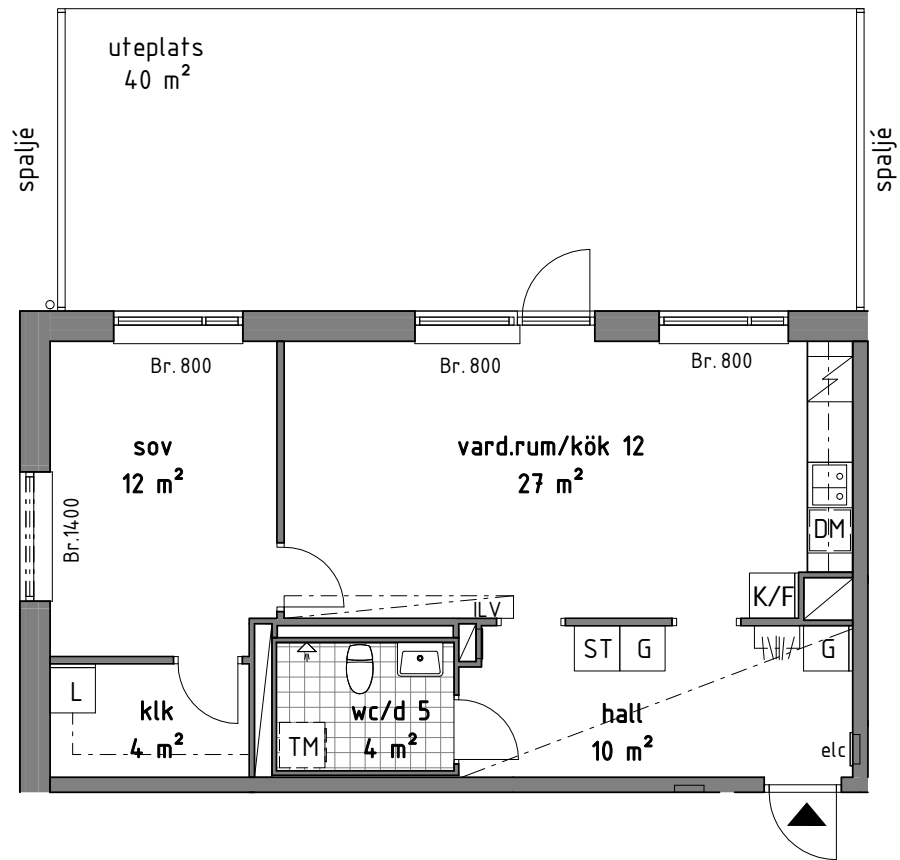

Bofakta

H-1001

FÖRKLARINGAR

	GARDEROB		PLATS FÖR TVÄTTMASKIN
	STÄDSKÅP		KLINKERGOLV
	LINNESKÅP		KAPPHYLLA
	KYL/FRYS		INKLÄDNAD I TAKVINKEL
	KYL		UNDERTAK, TAKHÖJD 2200 MM
	FRYS		BRÖSTNINGSHÖJD MM
	PLATS FÖR DISKMASKIN		RUMSHÖJD GENERELLT: 2500 MM
	SPIS		TOTAL BOAREA INNEFATTAR INNERVÄGGAR, VARFÖR AREAN EJ ÖVERRENSSTÄMMER MED DEN SAMMANLAGDA RUMSAREAN
	SCHAKT		

Bofakta

H-1002

FÖRKLARINGAR

	GARDEROB		PLATS FÖR TVÄTTMASKIN
	STÄDSKÅP		KLINKERGOLV
	LINNESKÅP		KAPPHYLLA
	KYL/FRYS		INKLÄDNAD I TAKVINKEL
	KYL		UNDERTAK, TAKHÖJD 2200 MM
	FRYS		Br. BRÖSTNINGSHÖJD MM
	PLATS FÖR DISKMASKIN		RUMSHÖJD GENERELLT: 2500 MM
	SPIS		TOTAL BOAREA INNEFATTAR INNERVÄGGAR, VARFÖR AREAN EJ ÖVERRENSSTÄMMER MED DEN SAMMANLAGDA RUMSAREAN
	SCHAKT		

4 RoK 97,5 m²

Bofakta
H-1003

FÖRKLARINGAR

	GARDEROB		PLATS FÖR TVÄTTMASKIN
	STÄDSKÅP		KLINKERGOLV
	LINNESKÅP		KAPPHYLLA
	KYL/FRYS		INKLÄDNAD I TAKVINKEL
	KYL		UNDERTAK, TAKHÖJD 2200 MM
	FRYS	Br.	BRÖSTNINGSHÖJD MM
	PLATS FÖR DISKMASKIN		RUMSHÖJD GENERELLT: 2500 MM
	SPIS		TOTAL BOAREA INNEFATTAR INNERVÄGGAR, VARFÖR AREAN EJ ÖVERRENSSTÄMMER MED DEN SAMMANLAGDA RUMSAREAN
	SCHAKT		

PLAN 13
PLAN 12
PLAN 11
PLAN 10
PLAN 09

2 RoK 50,5 m²

Bofakta

H-1101
H-1201
H-1301

FÖRKLARINGAR

	GARDEROB		PLATS FÖR TVÄTTMASKIN
	STÄDSKÅP		KLINKERGOLV
	LINNESKÅP		KAPPHYLLA
	KYL/FRYS		INKLÄDNAD I TAKVINKEL
	KYL		UNDERTAK, TAKHÖJD 2200 MM
	FRYS		Br. BRÖSTNINGSHÖJD MM
	PLATS FÖR DISKMASKIN		RUMSHÖJD GENERELLT: 2500 MM
	SPIS		TOTAL BOAREA INNEFATTAR INNERVÄGGAR, VARFÖR AREAN EJ ÖVERRENSSTÄMMER MED DEN SAMMANLAGDA RUMSAREAN
	SCHAKT		