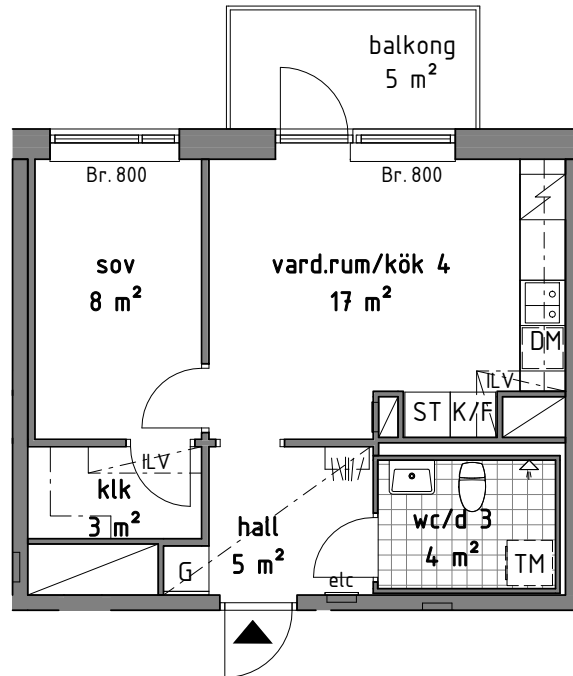

PLAN 13
PLAN 12
PLAN 11
PLAN 10
PLAN 09

2 RoK 50,5 m²

Bofakta

H-1101
H-1201
H-1301

FÖRKLARINGAR

	GARDEROB		PLATS FÖR TVÄTTMASKIN
	STÄDSKÅP		KLINKERGOLV
	LINNESKÅP		KAPPHYLLA
	KYL/FRYS		INKLÄDNAD I TAKVINKEL
	KYL		UNDERTAK, TAKHÖJD 2200 MM
	FRYS		Br. BRÖSTNINGSHÖJD MM
	PLATS FÖR DISKMASKIN		RUMSHÖJD GENERELLT: 2500 MM
	SPIS		TOTAL BOAREA INNEFATTAR INNERVÄGGAR, VARFÖR AREAN EJ ÖVERRENSSTÄMMER MED DEN SAMMANLAGDA RUMSAREAN
	SCHAKT		

2 RoK 59,5 m²

Bofakta

H-1102
H-1202
H-1302

FÖRKLARINGAR

G	GARDEROB	TM	PLATS FÖR TVÄTTMASKIN
ST	STÄDSKÅP		KLINKERGOLV
L	LINNESKÅP		KAPPHYLLA
K/F	KYL/FRYS		INKLÄDNAD I TAKVINKEL
K	KYL		UNDERTAK, TAKHÖJD 2200 MM
F	FRYS	Br.	BRÖSTNINGSHÖJD MM
DM	PLATS FÖR DISKMASKIN		RUMSHÖJD GENERELLT: 2500 MM
	SPIS		TOTAL BOAREA INNEFATTAR INNERVÄGGAR, VARFÖR AREAN EJ ÖVERRENSSTÄMMER MED DEN SAMMANLAGDA RUMSAREAN
	SCHAKT		

Bofakta

H-1103
H-1203
H-1303

FÖRKLARINGAR

	G GARDEROB		TM PLATS FÖR TVÄTTMASKIN
	ST STÄDSKÅP		KLINKERGOLV
	L LINNESKÅP		KAPPHYLLA
	K/F KYL/FRYS		...I.L.V. INKLÄDNAD I TAKVINKEL
	K KYL		UNDERTAK, TAKHÖJD 2200 MM
	F FRYSS		Br. BRÖSTNINGSHÖJD MM
	DM PLATS FÖR DISKMASKIN		RUMSHÖJD GENERELLT: 2500 MM
	SPIS		TOTAL BOAREA INNEFATTAR INNEVÄGGAR, VARFÖR AREAN EJ ÖVERRENSSTÄMMER MED DEN SAMMANLAGDA RUMSAREAN
	SCHAKT		

Bofakta

H-1104
H-1204
H-1304

FÖRKLARINGAR

	GARDEROB		PLATS FÖR TVÄTTMASKIN
	STÄDSKÅP		KLINKERGOLV
	LINNESKÅP		KAPPHYLLA
	KYL/FRYS		INKLÄDNAD I TAKVINKEL
	KYL		UNDERTAK, TAKHÖJD 2200 MM
	FRYS		BRÖSTNINGSHÖJD MM
	PLATS FÖR DISKMASKIN		RUMSHÖJD GENERELLT: 2500 MM
	SPIS		TOTAL BOAREA INNEFATTAR INNERVÄGGAR, VARFÖR AREAN EJ ÖVERRENSSTÄMMER MED DEN SAMMANLAGDA RUMSAREAN
	SCHAKT		