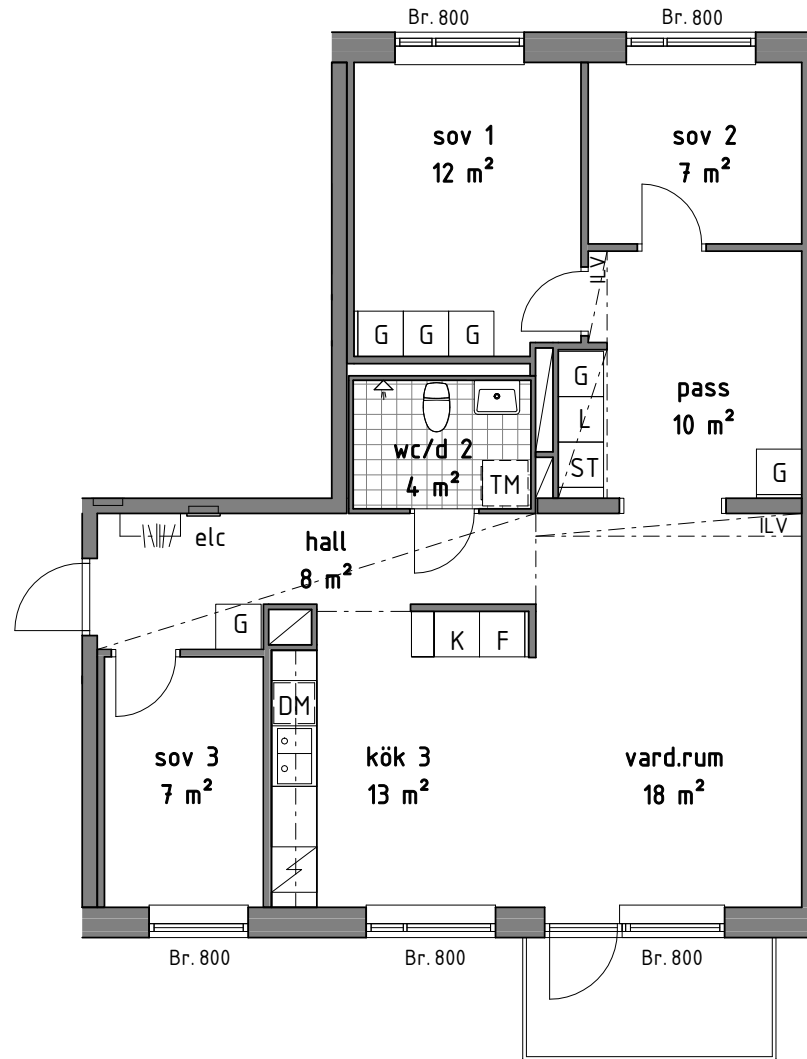

PLAN 13
PLAN 12
PLAN 11
PLAN 10
PLAN 09

2 RoK 50,5 m²

Bofakta

H-1101
H-1201
H-1301

FÖRKLARINGAR

	GARDEROB		PLATS FÖR TVÄTTMASKIN
	STÄDSKÅP		KLINKERGOLV
	LINNESKÅP		KAPPHYLLA
	KYL/FRYS		INKLÄDNAD I TAKVINKEL
	KYL		UNDERTAK, TAKHÖJD 2200 MM
	FRYS		Br. BRÖSTNINGSHÖJD MM
	PLATS FÖR DISKMASKIN		RUMSHÖJD GENERELLT: 2500 MM
	SPIS		TOTAL BOAREA INNEFATTAR INNERVÄGGAR, VARFÖR AREAN EJ ÖVERRENSSTÄMMER MED DEN SAMMANLAGDA RUMSAREAN
	SCHAKT		

2 RoK 59,5 m²

Bofakta

H-1102
H-1202
H-1302

FÖRKLARINGAR

G	GARDEROB	TM	PLATS FÖR TVÄTTMASKIN
ST	STÄDSKÅP		KLINKERGOLV
L	LINNESKÅP		KAPPHYLLA
K/F	KYL/FRYS		INKLÄDNAD I TAKVINKEL
K	KYL		UNDERTAK, TAKHÖJD 2200 MM
F	FRYS	Br.	BRÖSTNINGSHÖJD MM
DM	PLATS FÖR DISKMASKIN		RUMSHÖJD GENERELLT: 2500 MM
	SPIS		TOTAL BOAREA INNEFATTAR INNERVÄGGAR, VARFÖR AREAN EJ ÖVERRENSSTÄMMER MED DEN SAMMANLAGDA RUMSAREAN
	SCHAKT		

Bofakta

H-1103
H-1203
H-1303

FÖRKLARINGAR

	G GARDEROB		TM PLATS FÖR TVÄTTMASKIN
	ST STÄDSKÅP		KLINKERGOLV
	L LINNESKÅP		KAPPHYLLA
	K/F KYL/FRYS		...I.L.V. INKLÄDNAD I TAKVINKEL
	K KYL		UNDERTAK, TAKHÖJD 2200 MM
	F FRYSS		Br. BRÖSTNINGSHÖJD MM
	DM PLATS FÖR DISKMASKIN		RUMSHÖJD GENERELLT: 2500 MM
	SPIS		TOTAL BOAREA INNEFATTAR INNEVÄGGAR, VARFÖR AREAN EJ ÖVERRENSSTÄMMER MED DEN SAMMANLAGDA RUMSAREAN
	SCHAKT		

Bofakta

H-1104
H-1204
H-1304

FÖRKLARINGAR

	GARDEROB		PLATS FÖR TVÄTTMASKIN
	STÄDSKÅP		KLINKERGOLV
	LINNESKÅP		KAPPHYLLA
	KYL/FRYS		INKLÄDNAD I TAKVINKEL
	KYL		UNDERTAK, TAKHÖJD 2200 MM
	FRYS		BRÖSTNINGSHÖJD MM
	PLATS FÖR DISKMASKIN		RUMSHÖJD GENERELLT: 2500 MM
	SPIS		TOTAL BOAREA INNEFATTAR INNERVÄGGAR, VARFÖR AREAN EJ ÖVERRENSSTÄMMER MED DEN SAMMANLAGDA RUMSAREAN
	SCHAKT		