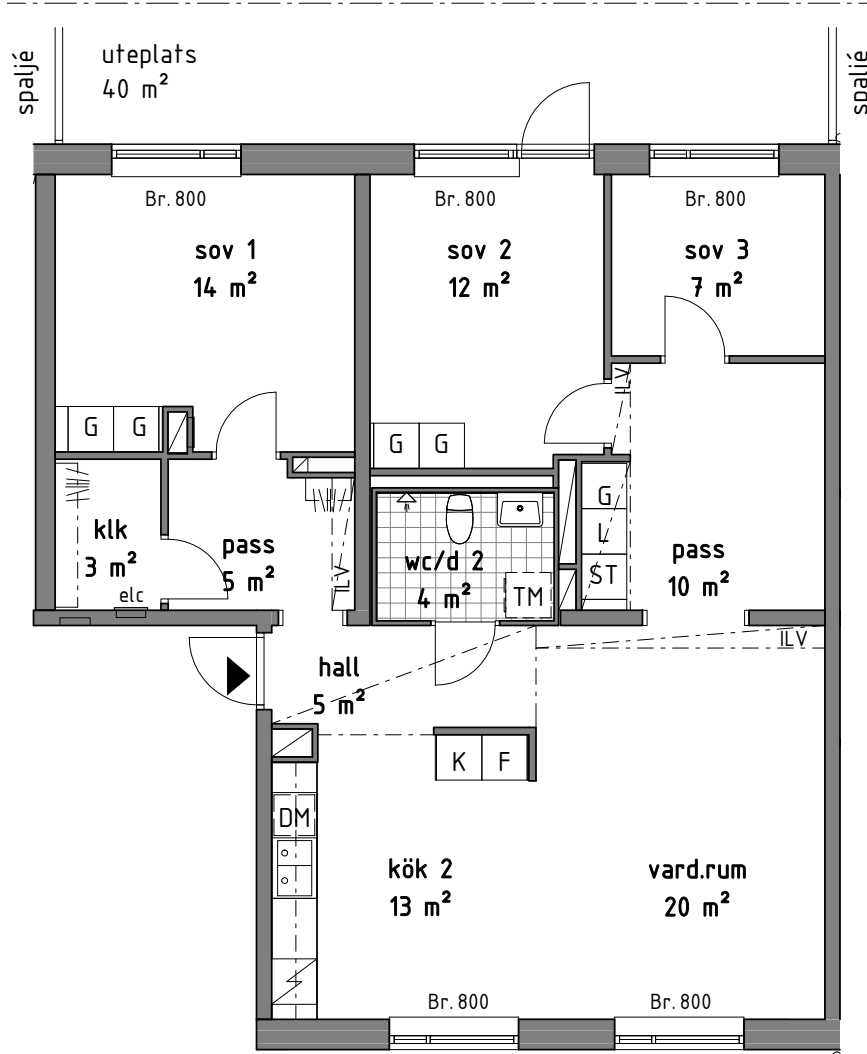

Bofakta

H-1001

FÖRKLARINGAR

	GARDEROB		PLATS FÖR TVÄTTMASKIN
	STÄDSKÅP		KLINKERGOLV
	LINNESKÅP		KAPPHYLLA
	KYL/FRYS		INKLÄDNAD I TAKVINKEL
	KYL		UNDERTAK, TAKHÖJD 2200 MM
	FRYS		BRÖSTNINGSHÖJD MM
	PLATS FÖR DISKMASKIN		RUMSHÖJD GENERELLT: 2500 MM
	SPIS		TOTAL BOAREA INNEFATTAR INNERVÄGGAR, VARFÖR AREAN EJ ÖVERRENSSTÄMMER MED DEN SAMMANLAGDA RUMSAREAN
	SCHAKT		

Bofakta

H-1002

FÖRKLARINGAR

	GARDEROB		PLATS FÖR TVÄTTMASKIN
	STÄDSKÅP		KLINKERGOLV
	LINNESKÅP		KAPPHYLLA
	KYL/FRYS		INKLÄDNAD I TAKVINKEL
	KYL		UNDERTAK, TAKHÖJD 2200 MM
	FRYS		Br. BRÖSTNINGSHÖJD MM
	PLATS FÖR DISKMASKIN		RUMSHÖJD GENERELLT: 2500 MM
	SPIS		TOTAL BOAREA INNEFATTAR INNERVÄGGAR, VARFÖR AREAN EJ ÖVERRENSSTÄMMER MED DEN SAMMANLAGDA RUMSAREAN
	SCHAKT		

4 RoK 97,5 m²

Bofakta
H-1003

FÖRKLARINGAR

	GARDEROB		PLATS FÖR TVÄTTMASKIN
	STÄDSKÅP		KLINKERGOLV
	LINNESKÅP		KAPPHYLLA
	KYL/FRYS		INKLÄDNAD I TAKVINKEL
	KYL		UNDERTAK, TAKHÖJD 2200 MM
	FRYS	Br.	BRÖSTNINGSHÖJD MM
	PLATS FÖR DISKMASKIN		RUMSHÖJD GENERELLT: 2500 MM
	SPIS		TOTAL BOAREA INNEFATTAR INNERVÄGGAR, VARFÖR AREAN EJ ÖVERRENSSTÄMMER MED DEN SAMMANLAGDA RUMSAREAN
	SCHAKT		

PLAN 13
PLAN 12
PLAN 11
PLAN 10
PLAN 09

2 RoK 50,5 m²

Bofakta

H-1101
H-1201
H-1301

FÖRKLARINGAR

	GARDEROB		PLATS FÖR TVÄTTMASKIN
	STÄDSKÅP		KLINKERGOLV
	LINNESKÅP		KAPPHYLLA
	KYL/FRYS		INKLÄDNAD I TAKVINKEL
	KYL		UNDERTAK, TAKHÖJD 2200 MM
	FRYS		Br. BRÖSTNINGSHÖJD MM
	PLATS FÖR DISKMASKIN		RUMSHÖJD GENERELLT: 2500 MM
	SPIS		TOTAL BOAREA INNEFATTAR INNERVÄGGAR, VARFÖR AREAN EJ ÖVERRENSSTÄMMER MED DEN SAMMANLAGDA RUMSAREAN
	SCHAKT		