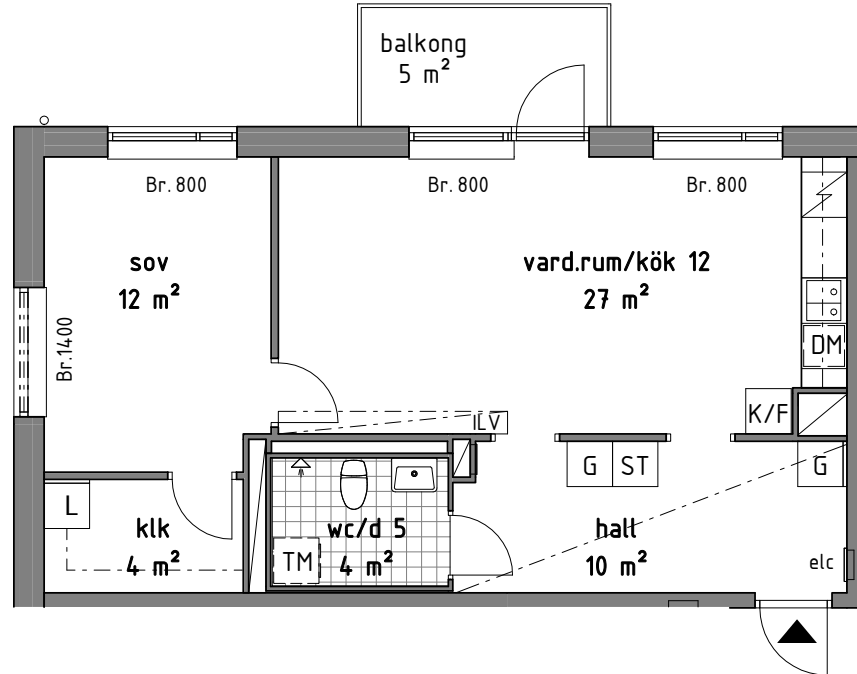

4 RoK 97,5 m²

Bofakta
H-1003

FÖRKLARINGAR

	GARDEROB		PLATS FÖR TVÄTTMASKIN
	STÄDSKÅP		KLINKERGOLV
	LINNESKÅP		KAPPHYLLA
	KYL/FRYS		INKLÄDNAD I TAKVINKEL
	KYL		UNDERTAK, TAKHÖJD 2200 MM
	FRYS	Br.	BRÖSTNINGSHÖJD MM
	PLATS FÖR DISKMASKIN		RUMSHÖJD GENERELLT: 2500 MM
	SPIS		TOTAL BOAREA INNEFATTAR INNERVÄGGAR, VARFÖR AREAN EJ ÖVERRENSSTÄMMER MED DEN SAMMANLAGDA RUMSAREAN
	SCHAKT		

PLAN 13
PLAN 12
PLAN 11
PLAN 10
PLAN 09

2 RoK 50,5 m²

Bofakta

H-1101
H-1201
H-1301

FÖRKLARINGAR

	GARDEROB		PLATS FÖR TVÄTTMASKIN
	STÄDSKÅP		KLINKERGOLV
	LINNESKÅP		KAPPHYLLA
	KYL/FRYS		INKLÄDNAD I TAKVINKEL
	KYL		UNDERTAK, TAKHÖJD 2200 MM
	FRYS		Br. BRÖSTNINGSHÖJD MM
	PLATS FÖR DISKMASKIN		RUMSHÖJD GENERELLT: 2500 MM
	SPIS		TOTAL BOAREA INNEFATTAR INNERVÄGGAR, VARFÖR AREAN EJ ÖVERRENSSTÄMMER MED DEN SAMMANLAGDA RUMSAREAN
	SCHAKT		

2 RoK 59,5 m²

Bofakta

H-1102
H-1202
H-1302

FÖRKLARINGAR

G	GARDEROB	TM	PLATS FÖR TVÄTTMASKIN
ST	STÄDSKÅP		KLINKERGOLV
L	LINNESKÅP		KAPPHYLLA
K/F	KYL/FRYS		INKLÄDNAD I TAKVINKEL
K	KYL		UNDERTAK, TAKHÖJD 2200 MM
F	FRYS	Br.	BRÖSTNINGSHÖJD MM
DM	PLATS FÖR DISKMASKIN		RUMSHÖJD GENERELLT: 2500 MM
	SPIS		TOTAL BOAREA INNEFATTAR INNERVÄGGAR, VARFÖR AREAN EJ ÖVERRENSSTÄMMER MED DEN SAMMANLAGDA RUMSAREAN
	SCHAKT		

Bofakta

H-1103
H-1203
H-1303

FÖRKLARINGAR

	G GARDEROB		TM PLATS FÖR TVÄTTMASKIN
	ST STÄDSKÅP		KLINKERGOLV
	L LINNESKÅP		KAPPHYLLA
	K/F KYL/FRYS		...I.L.V. INKLÄDNAD I TAKVINKEL
	K KYL		UNDERTAK, TAKHÖJD 2200 MM
	F FRYSS		Br. BRÖSTNINGSHÖJD MM
	DM PLATS FÖR DISKMASKIN		RUMSHÖJD GENERELLT: 2500 MM
	SPIS		TOTAL BOAREA INNEFATTAR INNEVÄGGAR, VARFÖR AREAN EJ ÖVERRENSSTÄMMER MED DEN SAMMANLAGDA RUMSAREAN
	SCHAKT		