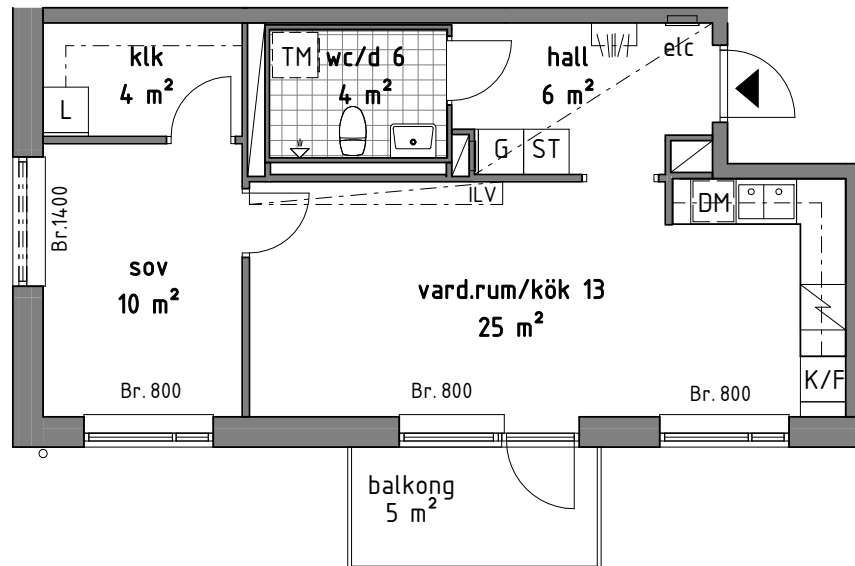

Bofakta

H-1002

FÖRKLARINGAR

	GARDEROB		PLATS FÖR TVÄTTMASKIN
	STÄDSKÅP		KLINKERGOLV
	LINNESKÅP		KAPPHYLLA
	KYL/FRYS		INKLÄDNAD I TAKVINKEL
	KYL		UNDERTAK, TAKHÖJD 2200 MM
	FRYS		Br. BRÖSTNINGSHÖJD MM
	PLATS FÖR DISKMASKIN		RUMSHÖJD GENERELLT: 2500 MM
	SPIS		TOTAL BOAREA INNEFATTAR INNERVÄGGAR, VARFÖR AREAN EJ ÖVERRENSSTÄMMER MED DEN SAMMANLAGDA RUMSAREAN
	SCHAKT		

4 RoK 97,5 m²

Bofakta
H-1003

FÖRKLARINGAR

	GARDEROB		PLATS FÖR TVÄTTMASKIN
	STÄDSKÅP		KLINKERGOLV
	LINNESKÅP		KAPPHYLLA
	KYL/FRYS		INKLÄDNAD I TAKVINKEL
	KYL		UNDERTAK, TAKHÖJD 2200 MM
	FRYS	Br.	BRÖSTNINGSHÖJD MM
	PLATS FÖR DISKMASKIN		RUMSHÖJD GENERELLT: 2500 MM
	SPIS		TOTAL BOAREA INNEFATTAR INNERVÄGGAR, VARFÖR AREAN EJ ÖVERRENSSTÄMMER MED DEN SAMMANLAGDA RUMSAREAN
	SCHAKT		

PLAN 13
PLAN 12
PLAN 11
PLAN 10
PLAN 09

2 RoK 50,5 m²

Bofakta

H-1101
H-1201
H-1301

FÖRKLARINGAR

	GARDEROB		PLATS FÖR TVÄTTMASKIN
	STÄDSKÅP		KLINKERGOLV
	LINNESKÅP		KAPPHYLLA
	KYL/FRYS		INKLÄDNAD I TAKVINKEL
	KYL		UNDERTAK, TAKHÖJD 2200 MM
	FRYS		Br. BRÖSTNINGSHÖJD MM
	PLATS FÖR DISKMASKIN		RUMSHÖJD GENERELLT: 2500 MM
	SPIS		TOTAL BOAREA INNEFATTAR INNERVÄGGAR, VARFÖR AREAN EJ ÖVERRENSSTÄMMER MED DEN SAMMANLAGDA RUMSAREAN
	SCHAKT		

2 RoK 59,5 m²

Bofakta

H-1102
H-1202
H-1302

FÖRKLARINGAR

G	GARDEROB	TM	PLATS FÖR TVÄTTMASKIN
ST	STÄDSKÅP		KLINKERGOLV
L	LINNESKÅP		KAPPHYLLA
K/F	KYL/FRYS		INKLÄDNAD I TAKVINKEL
K	KYL		UNDERTAK, TAKHÖJD 2200 MM
F	FRYS	Br.	BRÖSTNINGSHÖJD MM
DM	PLATS FÖR DISKMASKIN		RUMSHÖJD GENERELLT: 2500 MM
	SPIS		TOTAL BOAREA INNEFATTAR INNERVÄGGAR, VARFÖR AREAN EJ ÖVERRENSSTÄMMER MED DEN SAMMANLAGDA RUMSAREAN
	SCHAKT		