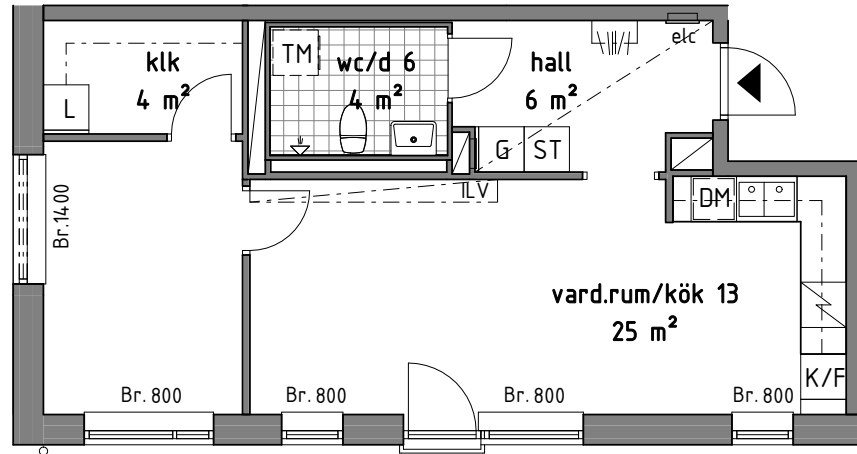

Bofakta

H-1001

FÖRKLARINGAR

	GARDEROB		PLATS FÖR TVÄTTMASKIN
	STÄDSKÅP		KLINKERGOLV
	LINNESKÅP		KAPPHYLLA
	KYL/FRYS		INKLÄDNAD I TAKVINKEL
	KYL		UNDERTAK, TAKHÖJD 2200 MM
	FRYS		BRÖSTNINGSHÖJD MM
	PLATS FÖR DISKMASKIN		RUMSHÖJD GENERELLT: 2500 MM
	SPIS		TOTAL BOAREA INNEFATTAR INNERVÄGGAR, VARFÖR AREAN EJ ÖVERRENSSTÄMMER MED DEN SAMMANLAGDA RUMSAREAN
	SCHAKT		

Bofakta

H-1002

FÖRKLARINGAR

	GARDEROB		PLATS FÖR TVÄTTMASKIN
	STÄDSKÅP		KLINKERGOLV
	LINNESKÅP		KAPPHYLLA
	KYL/FRYS		INKLÄDNAD I TAKVINKEL
	KYL		UNDERTAK, TAKHÖJD 2200 MM
	FRYS		Br. BRÖSTNINGSHÖJD MM
	PLATS FÖR DISKMASKIN		RUMSHÖJD GENERELLT: 2500 MM
	SPIS		TOTAL BOAREA INNEFATTAR INNERVÄGGAR, VARFÖR AREAN EJ ÖVERRENSSTÄMMER MED DEN SAMMANLAGDA RUMSAREAN
	SCHAKT		

4 RoK 97,5 m²

Bofakta
H-1003

FÖRKLARINGAR

	GARDEROB		PLATS FÖR TVÄTTMASKIN
	STÄDSKÅP		KLINKERGOLV
	LINNESKÅP		KAPPHYLLA
	KYL/FRYS		INKLÄDNAD I TAKVINKEL
	KYL		UNDERTAK, TAKHÖJD 2200 MM
	FRYS	Br.	BRÖSTNINGSHÖJD MM
	PLATS FÖR DISKMASKIN		RUMSHÖJD GENERELLT: 2500 MM
	SPIS		TOTAL BOAREA INNEFATTAR INNERVÄGGAR, VARFÖR AREAN EJ ÖVERRENSSTÄMMER MED DEN SAMMANLAGDA RUMSAREAN
	SCHAKT		

PLAN 13
PLAN 12
PLAN 11
PLAN 10
PLAN 09

2 RoK 50,5 m²

Bofakta

H-1101
H-1201
H-1301

FÖRKLARINGAR

	GARDEROB		PLATS FÖR TVÄTTMASKIN
	STÄDSKÅP		KLINKERGOLV
	LINNESKÅP		KAPPHYLLA
	KYL/FRYS		INKLÄDNAD I TAKVINKEL
	KYL		UNDERTAK, TAKHÖJD 2200 MM
	FRYS		Br. BRÖSTNINGSHÖJD MM
	PLATS FÖR DISKMASKIN		RUMSHÖJD GENERELLT: 2500 MM
	SPIS		TOTAL BOAREA INNEFATTAR INNERVÄGGAR, VARFÖR AREAN EJ ÖVERRENSSTÄMMER MED DEN SAMMANLAGDA RUMSAREAN
	SCHAKT		