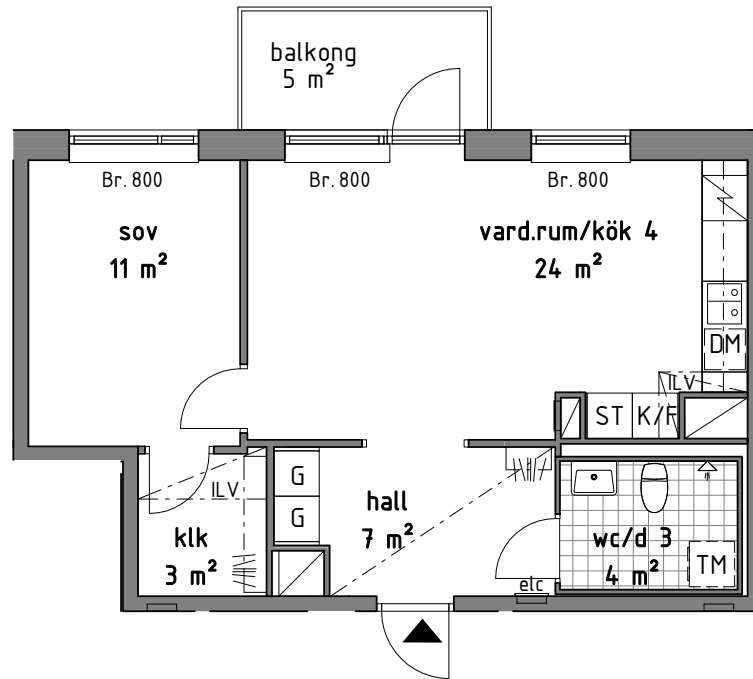

Bofakta

F-1003

FÖRKLARINGAR

G	GARDEROB	TM	PLATS FÖR TVÄTTMASKIN
ST	STÄDSKÅP		KLINKERGOLV
L	LINNESKÅP		KAPPHYLLA
K/F	KYL/FRYS		INKLÄDNAD I TAKVINKEL
K	KYL		UNDERTAK, TAKHÖJD 2200 MM
F	FRYS	Br.	BRÖSTNINGSHÖJD MM
DM	PLATS FÖR DISKMASKIN		RUMSHÖJD GENERELLT: 2500 MM
	SPIS		TOTAL BOAREA INNEFATTAR INNERVÄGGAR, VARFÖR AREAN EJ ÖVERRENSSTÄMMER MED DEN SAMMANLAGDA RUMSAREAN
	SCHAKT		

2 RoK 54,5 m²

Bofakta

F-1101
F-1201
F-1301

FÖRKLARINGAR

G	GARDEROB	TM	PLATS FÖR TVÄTTMASKIN
ST	STÄDSKÅP	KLINKERGOLV	
L	LINNESKÅP	KAPPHYLLA	
K/F	KYL/FRYS	..ILV..	INKLÄDNAD I TAKVINKEL
K	KYL		UNDERTAK, TAKHÖJD 2200 MM
F	FRYS	Br.	BRÖSTNINGSHÖJD MM
DM	PLATS FÖR DISKMASKIN		RUMSHÖJD GENERELLT: 2500 MM
SPIS			TOTAL BOAREA INNEFATTAR INNERVÄGGAR, VARFÖR AREAN EJ ÖVERRENSSTÄMMER MED DEN SAMMANLAGDA RUMSAREAN
SCHAKT			

2 RoK 50 m²

Bofakta

F-1102
F-1202
F-1302

PLAN 13
PLAN 12
PLAN 11
PLAN 10
PLAN 09

FÖRKLARINGAR

G	GARDEROB	DM	PLATS FÖR TVÄTTMASKIN
ST	STÄDSKÅP		KLINKERGOLV
L	LINNESKÅP		KAPPHYLLA
K/F	KYL/FRYS	..ILV..	INKLÄDNAD I TAKVINKEL
K	KYL	UNDERTAK, TAKHÖJD 2200 MM
F	FRYS	Br.	BRÖSTNINGSHÖJD MM
DM	PLATS FÖR DISKMASKIN		RUMSHÖJD GENERELLT: 2500 MM
	SPIS		TOTAL BOAREA INNEFATTAR INNERVÄGGAR, VARFÖR AREAN EJ ÖVERRENSSTÄMMER MED DEN SAMMANLAGDA RUMSAREAN
	SCHAKT		

4 RoK 83 m²

Bofakta

F-1103
F-1203
F-1303

FÖRKLARINGAR

	GARDEROB		PLATS FÖR TVÄTTMASKIN
	STÄDSKÅP		KLINKERGOLV
	LINNESKÅP		KAPPHYLLA
	KYL/FRYS		INKLÄDNAD I TAKVINKEL
	KYL		UNDERTAK, TAKHÖJD 2200 MM
	FRYS		BRÖSTNINGSHÖJD MM
	PLATS FÖR DISKMASKIN		RUMSHÖJD GENERELLT: 2500 MM
	SPIS		TOTAL BOAREA INNEFATTAR INNERVÄGGAR, VARFÖR AREAN EJ ÖVERRENSSTÄMMER MED DEN SAMMANLAGDA RUMSAREAN
	SCHAKT		