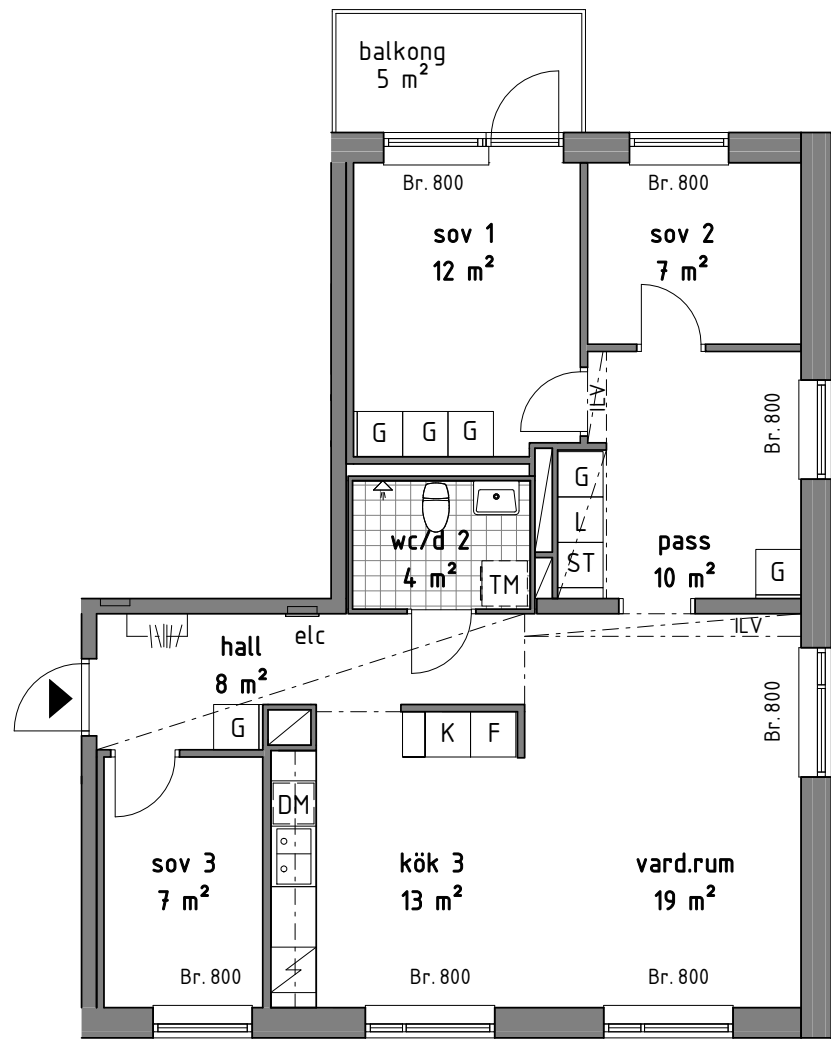

Bofakta

F-1003

FÖRKLARINGAR

G	GARDEROB	TM	PLATS FÖR TVÄTTMASKIN
ST	STÄDSKÅP		KLINKERGOLV
L	LINNESKÅP		KAPPHYLLA
K/F	KYL/FRYS		INKLÄDNAD I TAKVINKEL
K	KYL		UNDERTAK, TAKHÖJD 2200 MM
F	FRYS	Br.	BRÖSTNINGSHÖJD MM
DM	PLATS FÖR DISKMASKIN		RUMSHÖJD GENERELLT: 2500 MM
	SPIS		TOTAL BOAREA INNEFATTAR INNERVÄGGAR, VARFÖR AREAN EJ ÖVERRENSSTÄMMER MED DEN SAMMANLAGDA RUMSAREAN
	SCHAKT		

2 RoK 54,5 m²

Bofakta

F-1101
F-1201
F-1301

FÖRKLARINGAR

G	GARDEROB	TM	PLATS FÖR TVÄTTMASKIN
ST	STÄDSKÅP	KLINKERGOLV	
L	LINNESKÅP	KAPPHYLLA	
K/F	KYL/FRYS	..ILV..	INKLÄDNAD I TAKVINKEL
K	KYL		UNDERTAK, TAKHÖJD 2200 MM
F	FRYS	Br.	BRÖSTNINGSHÖJD MM
DM	PLATS FÖR DISKMASKIN		RUMSHÖJD GENERELLT: 2500 MM
SPIS			TOTAL BOAREA INNEFATTAR INNERVÄGGAR, VARFÖR AREAN EJ ÖVERRENSSTÄMMER MED DEN SAMMANLAGDA RUMSAREAN
SCHAKT			

2 RoK 50 m²

Bofakta

F-1102
F-1202
F-1302

PLAN 13
PLAN 12
PLAN 11
PLAN 10
PLAN 09

FÖRKLARINGAR

G	GARDEROB	DM	PLATS FÖR TVÄTTMASKIN
ST	STÄDSKÅP		KLINKERGOLV
L	LINNESKÅP		KAPPHYLLA
K/F	KYL/FRYS	..ILV..	INKLÄDNAD I TAKVINKEL
K	KYL	UNDERTAK, TAKHÖJD 2200 MM
F	FRYS	Br.	BRÖSTNINGSHÖJD MM
DM	PLATS FÖR DISKMASKIN		RUMSHÖJD GENERELLT: 2500 MM
	SPIS		TOTAL BOAREA INNEFATTAR INNERVÄGGAR, VARFÖR AREAN EJ ÖVERRENSSTÄMMER MED DEN SAMMANLAGDA RUMSAREAN
	SCHAKT		

4 RoK 83 m²

Bofakta

F-1103
F-1203
F-1303

FÖRKLARINGAR

	GARDEROB		PLATS FÖR TVÄTTMASKIN
	STÄDSKÅP		KLINKERGOLV
	LINNESKÅP		KAPPHYLLA
	KYL/FRYS		INKLÄDNAD I TAKVINKEL
	KYL		UNDERTAK, TAKHÖJD 2200 MM
	FRYS		BRÖSTNINGSHÖJD MM
	PLATS FÖR DISKMASKIN		RUMSHÖJD GENERELLT: 2500 MM
	SPIS		TOTAL BOAREA INNEFATTAR INNERVÄGGAR, VARFÖR AREAN EJ ÖVERRENSSTÄMMER MED DEN SAMMANLAGDA RUMSAREAN
	SCHAKT		