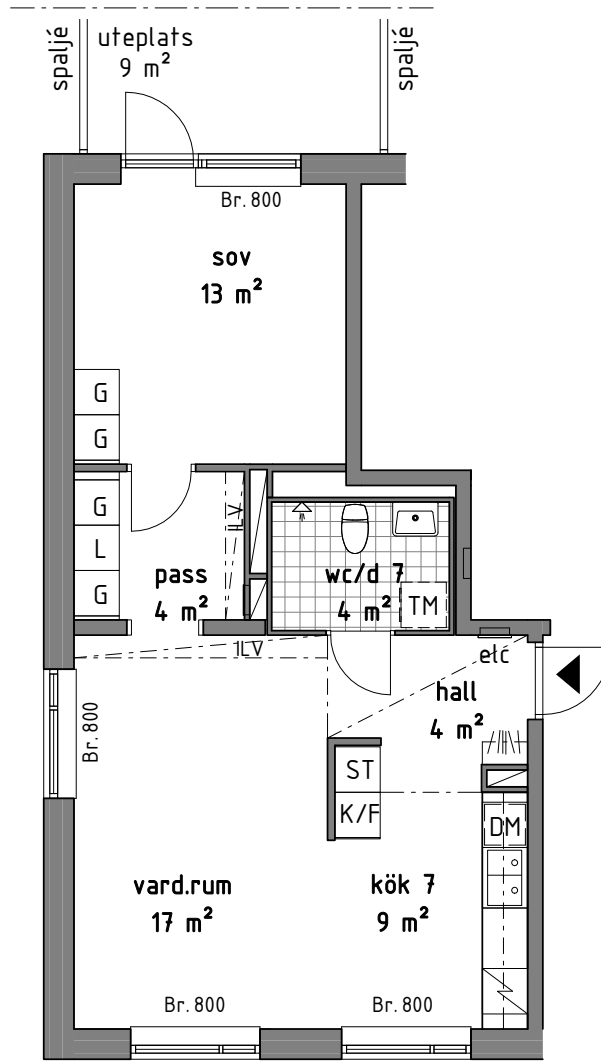

Bofakta

F-1001

FÖRKLARINGAR

	GARDEROB		PLATS FÖR TVÄTTMASKIN
	STÄDSKÅP		KLINKERGOLV
	LINNESKÅP		KAPPHYLLA
	KYL/FRYS		INKLÄDNAD I TAKVINKEL
	KYL		UNDERTAK, TAKHÖJD 2200 MM
	FRYS		BRÖSTNINGSHÖJD MM
	PLATS FÖR DISKMASKIN		RUMSHÖJD GENERELLT: 2500 MM
	SPIS		TOTAL BOAREA INNEFATTAR INNERVÄGGAR, VARFÖR AREAN EJ ÖVERRENSSTÄMMER MED DEN SAMMANLAGDA RUMSAREAN
	SCHAKT		

1 RoK 31,5 m²

Bofakta

F-1002

FÖRKLARINGAR

G	GARDEROB	TM	PLATS FÖR TVÄTTMASKIN
ST	STÄDSKÅP		KLINKERGOLV
L	LINNESKÅP		KAPPHYLLA
K/F	KYL/FRYS		INKLÄDNAD I TAKVINKEL
K	KYL		UNDERTAK, TAKHÖJD 2200 MM
F	FRYS	Br.	BRÖSTNINGSHÖJD MM
DM	PLATS FÖR DISKMASKIN		RUMSHÖJD GENERELLT: 2500 MM
S	SPISS		TOTAL BOAREA INNEFATTAR INNERVÄGGAR, VARFÖR AREAN EJ ÖVERRENSSTÄMMER MED DEN SAMMANLAGDA RUMSAREAN
	SCHAKT		

Bofakta

F-1003

FÖRKLARINGAR

G	GARDEROB	TM	PLATS FÖR TVÄTTMASKIN
ST	STÄDSKÅP		KLINKERGOLV
L	LINNESKÅP		KAPPHYLLA
K/F	KYL/FRYS		INKLÄDNAD I TAKVINKEL
K	KYL		UNDERTAK, TAKHÖJD 2200 MM
F	FRYS	Br.	BRÖSTNINGSHÖJD MM
DM	PLATS FÖR DISKMASKIN		RUMSHÖJD GENERELLT: 2500 MM
	SPIS		TOTAL BOAREA INNEFATTAR INNERVÄGGAR, VARFÖR AREAN EJ ÖVERRENSSTÄMMER MED DEN SAMMANLAGDA RUMSAREAN
	SCHAKT		

2 RoK 54,5 m²

Bofakta

F-1101
F-1201
F-1301

FÖRKLARINGAR

G	GARDEROB	TM	PLATS FÖR TVÄTTMASKIN
ST	STÄDSKÅP	KLINKERGOLV	
L	LINNESKÅP	KAPPHYLLA	
K/F	KYL/FRYS	..ILV..	INKLÄDNAD I TAKVINKEL
K	KYL		UNDERTAK, TAKHÖJD 2200 MM
F	FRYS	Br.	BRÖSTNINGSHÖJD MM
DM	PLATS FÖR DISKMASKIN		RUMSHÖJD GENERELLT: 2500 MM
SPIS			TOTAL BOAREA INNEFATTAR INNERVÄGGAR, VARFÖR AREAN EJ ÖVERRENSSTÄMMER MED DEN SAMMANLAGDA RUMSAREAN
SCHAKT			