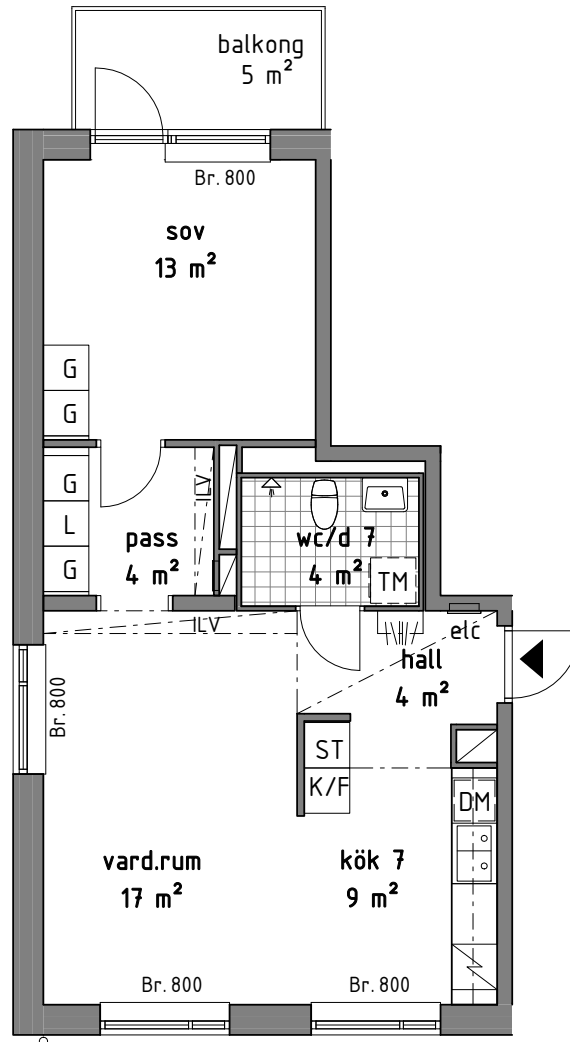

Bofakta

F-1001

FÖRKLARINGAR

	GARDEROB		PLATS FÖR TVÄTTMASKIN
	STÄDSKÅP		KLINKERGOLV
	LINNESKÅP		KAPPHYLLA
	KYL/FRYS		INKLÄDNAD I TAKVINKEL
	KYL		UNDERTAK, TAKHÖJD 2200 MM
	FRYS		BRÖSTNINGSHÖJD MM
	PLATS FÖR DISKMASKIN		RUMSHÖJD GENERELLT: 2500 MM
	SPIS		TOTAL BOAREA INNEFATTAR INNERVÄGGAR, VARFÖR AREAN EJ ÖVERRENSSTÄMMER MED DEN SAMMANLAGDA RUMSAREAN
	SCHAKT		

1 RoK 31,5 m²

Bofakta

F-1002

FÖRKLARINGAR

G	GARDEROB	TM	PLATS FÖR TVÄTTMASKIN
ST	STÄDSKÅP		KLINKERGOLV
L	LINNESKÅP		KAPPHYLLA
K/F	KYL/FRYS		INKLÄDNAD I TAKVINKEL
K	KYL		UNDERTAK, TAKHÖJD 2200 MM
F	FRYS	Br.	BRÖSTNINGSHÖJD MM
DM	PLATS FÖR DISKMASKIN		RUMSHÖJD GENERELLT: 2500 MM
S	SPISS		TOTAL BOAREA INNEFATTAR INNERVÄGGAR, VARFÖR AREAN EJ ÖVERRENSSTÄMMER MED DEN SAMMANLAGDA RUMSAREAN
	SCHAKT		

Bofakta

F-1003

FÖRKLARINGAR

G	GARDEROB	TM	PLATS FÖR TVÄTTMASKIN
ST	STÄDSKÅP		KLINKERGOLV
L	LINNESKÅP		KAPPHYLLA
K/F	KYL/FRYS		INKLÄDNAD I TAKVINKEL
K	KYL		UNDERTAK, TAKHÖJD 2200 MM
F	FRYS	Br.	BRÖSTNINGSHÖJD MM
DM	PLATS FÖR DISKMASKIN		RUMSHÖJD GENERELLT: 2500 MM
	SPIS		TOTAL BOAREA INNEFATTAR INNERVÄGGAR, VARFÖR AREAN EJ ÖVERRENSSTÄMMER MED DEN SAMMANLAGDA RUMSAREAN
	SCHAKT		

2 RoK 54,5 m²

Bofakta

F-1101
F-1201
F-1301

FÖRKLARINGAR

G	GARDEROB	TM	PLATS FÖR TVÄTTMASKIN
ST	STÄDSKÅP	KLINKERGOLV	
L	LINNESKÅP	KAPPHYLLA	
K/F	KYL/FRYS	..ILV..	INKLÄDNAD I TAKVINKEL
K	KYL		UNDERTAK, TAKHÖJD 2200 MM
F	FRYS	Br.	BRÖSTNINGSHÖJD MM
DM	PLATS FÖR DISKMASKIN		RUMSHÖJD GENERELLT: 2500 MM
SPIS			TOTAL BOAREA INNEFATTAR INNERVÄGGAR, VARFÖR AREAN EJ ÖVERRENSSTÄMMER MED DEN SAMMANLAGDA RUMSAREAN
SCHAKT			