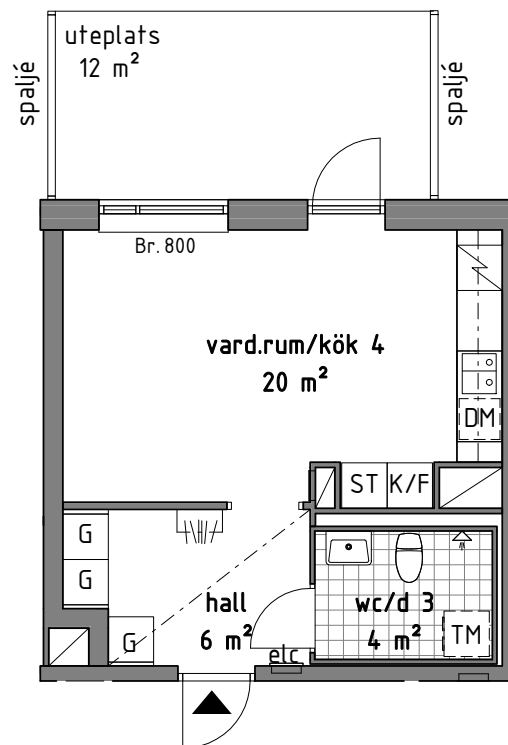

Bofakta

F-1001

FÖRKLARINGAR

	GARDEROB		PLATS FÖR TVÄTTMASKIN
	STÄDSKÅP		KLINKERGOLV
	LINNESKÅP		KAPPHYLLA
	KYL/FRYS		INKLÄDNAD I TAKVINKEL
	KYL		UNDERTAK, TAKHÖJD 2200 MM
	FRYS		BRÖSTNINGSHÖJD MM
	PLATS FÖR DISKMASKIN		RUMSHÖJD GENERELLT: 2500 MM
	SPIS		TOTAL BOAREA INNEFATTAR INNERVÄGGAR, VARFÖR AREAN EJ ÖVERRENSSTÄMMER MED DEN SAMMANLAGDA RUMSAREAN
	SCHAKT		

1 RoK 31,5 m²

Bofakta

F-1002

FÖRKLARINGAR

G	GARDEROB	TM	PLATS FÖR TVÄTTMASKIN
ST	STÄDSKÅP		KLINKERGOLV
L	LINNESKÅP		KAPPHYLLA
K/F	KYL/FRYS		INKLÄDNAD I TAKVINKEL
K	KYL		UNDERTAK, TAKHÖJD 2200 MM
F	FRYS	Br.	BRÖSTNINGSHÖJD MM
DM	PLATS FÖR DISKMASKIN		RUMSHÖJD GENERELLT: 2500 MM
S	SPISS		TOTAL BOAREA INNEFATTAR INNERVÄGGAR, VARFÖR AREAN EJ ÖVERRENSSTÄMMER MED DEN SAMMANLAGDA RUMSAREAN
	SCHAKT		

Bofakta

F-1003

FÖRKLARINGAR

G	GARDEROB	TM	PLATS FÖR TVÄTTMASKIN
ST	STÄDSKÅP		KLINKERGOLV
L	LINNESKÅP		KAPPHYLLA
K/F	KYL/FRYS		INKLÄDNAD I TAKVINKEL
K	KYL		UNDERTAK, TAKHÖJD 2200 MM
F	FRYS	Br.	BRÖSTNINGSHÖJD MM
DM	PLATS FÖR DISKMASKIN		RUMSHÖJD GENERELLT: 2500 MM
	SPIS		TOTAL BOAREA INNEFATTAR INNERVÄGGAR, VARFÖR AREAN EJ ÖVERRENSSTÄMMER MED DEN SAMMANLAGDA RUMSAREAN
	SCHAKT		

2 RoK 54,5 m²

Bofakta

F-1101
F-1201
F-1301

FÖRKLARINGAR

G	GARDEROB	TM	PLATS FÖR TVÄTTMASKIN
ST	STÄDSKÅP	KLINKERGOLV	
L	LINNESKÅP	KAPPHYLLA	
K/F	KYL/FRYS	..ILV..	INKLÄDNAD I TAKVINKEL
K	KYL		UNDERTAK, TAKHÖJD 2200 MM
F	FRYS	Br.	BRÖSTNINGSHÖJD MM
DM	PLATS FÖR DISKMASKIN		RUMSHÖJD GENERELLT: 2500 MM
SPIS			TOTAL BOAREA INNEFATTAR INNERVÄGGAR, VARFÖR AREAN EJ ÖVERRENSSTÄMMER MED DEN SAMMANLAGDA RUMSAREAN
SCHAKT			