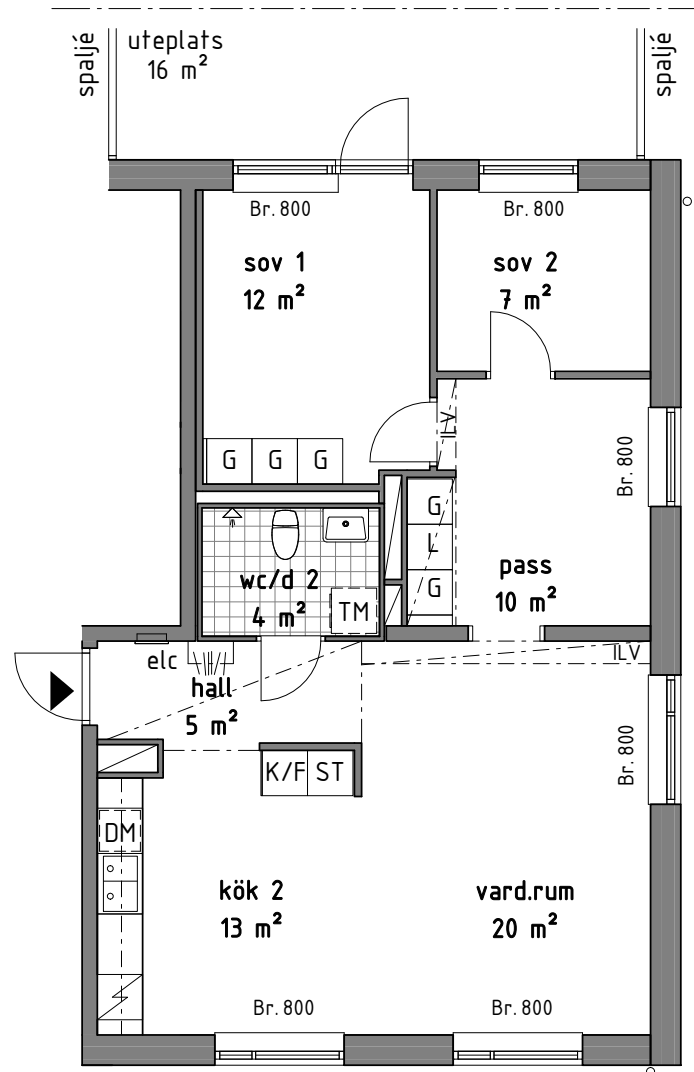

Bofakta

F-1001

FÖRKLARINGAR

	GARDEROB		PLATS FÖR TVÄTTMASKIN
	STÄDSKÅP		KLINKERGOLV
	LINNESKÅP		KAPPHYLLA
	KYL/FRYS		INKLÄDNAD I TAKVINKEL
	KYL		UNDERTAK, TAKHÖJD 2200 MM
	FRYS		BRÖSTNINGSHÖJD MM
	PLATS FÖR DISKMASKIN		RUMSHÖJD GENERELLT: 2500 MM
	SPIS		TOTAL BOAREA INNEFATTAR INNERVÄGGAR, VARFÖR AREAN EJ ÖVERRENSSTÄMMER MED DEN SAMMANLAGDA RUMSAREAN
	SCHAKT		

1 RoK 31,5 m²

Bofakta

F-1002

FÖRKLARINGAR

G	GARDEROB	TM	PLATS FÖR TVÄTTMASKIN
ST	STÄDSKÅP		KLINKERGOLV
L	LINNESKÅP		KAPPHYLLA
K/F	KYL/FRYS		INKLÄDNAD I TAKVINKEL
K	KYL		UNDERTAK, TAKHÖJD 2200 MM
F	FRYS	Br.	BRÖSTNINGSHÖJD MM
DM	PLATS FÖR DISKMASKIN		RUMSHÖJD GENERELLT: 2500 MM
S	SPISS		TOTAL BOAREA INNEFATTAR INNERVÄGGAR, VARFÖR AREAN EJ ÖVERRENSSTÄMMER MED DEN SAMMANLAGDA RUMSAREAN
	SCHAKT		

Bofakta

F-1003

FÖRKLARINGAR

G	GARDEROB	TM	PLATS FÖR TVÄTTMASKIN
ST	STÄDSKÅP		KLINKERGOLV
L	LINNESKÅP		KAPPHYLLA
K/F	KYL/FRYS		INKLÄDNAD I TAKVINKEL
K	KYL		UNDERTAK, TAKHÖJD 2200 MM
F	FRYS	Br.	BRÖSTNINGSHÖJD MM
DM	PLATS FÖR DISKMASKIN		RUMSHÖJD GENERELLT: 2500 MM
	SPIS		TOTAL BOAREA INNEFATTAR INNERVÄGGAR, VARFÖR AREAN EJ ÖVERRENSSTÄMMER MED DEN SAMMANLAGDA RUMSAREAN
	SCHAKT		

2 RoK 54,5 m²

Bofakta

F-1101
F-1201
F-1301

FÖRKLARINGAR

G	GARDEROB	TM	PLATS FÖR TVÄTTMASKIN
ST	STÄDSKÅP	KLINKERGOLV	
L	LINNESKÅP	KAPPHYLLA	
K/F	KYL/FRYS	..ILV..	INKLÄDNAD I TAKVINKEL
K	KYL		UNDERTAK, TAKHÖJD 2200 MM
F	FRYS	Br.	BRÖSTNINGSHÖJD MM
DM	PLATS FÖR DISKMASKIN		RUMSHÖJD GENERELLT: 2500 MM
SPIS			TOTAL BOAREA INNEFATTAR INNERVÄGGAR, VARFÖR AREAN EJ ÖVERRENSSTÄMMER MED DEN SAMMANLAGDA RUMSAREAN
SCHAKT			