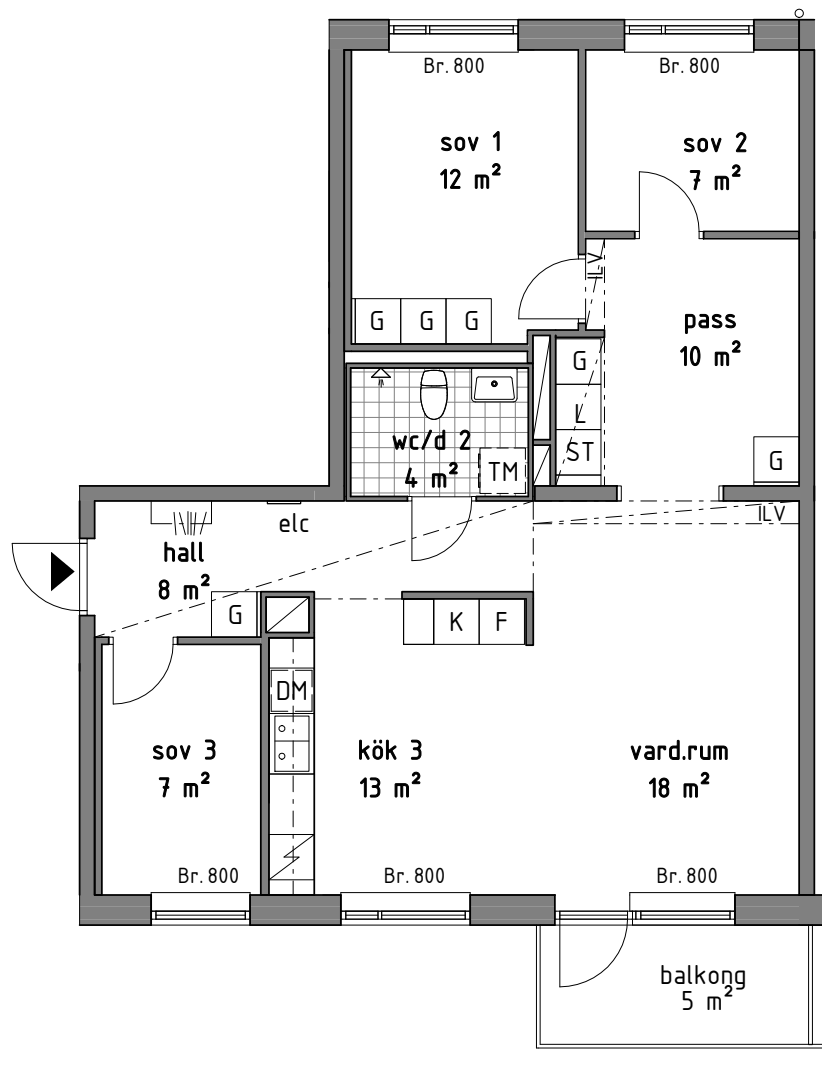

3 RoK 69 m²

Bofakta

E-1101
E-1201
E-1301

FÖRKLARINGAR

G	GARDEROB	TM	PLATS FÖR TVÄTTMASKIN
ST	STÄDSKÅP		KLINKERGOLV
L	LINNESKÅP		KAPPHYLLA
K/F	KYL/FRYS		INKLÄDNAD I TAKVINKEL
K	KYL		UNDERTAK, TAKHÖJD 2200 MM
F	FRYS		Br. BRÖSTNINGSHÖJD MM
DM	PLATS FÖR DISKMASKIN		RUMSHÖJD GENERELLT: 2500 MM
	SPIS		TOTAL BOAREA INNEFATTAR INNERVÄGGAR, VARFÖR AREAN EJ ÖVERRENSSTÄMMER MED DEN SAMMANLAGDA RUMSAREAN
	SCHAKT		

2 RoK 48 m²

Bofakta

E-1102
E-1202
E-1302
E-1402

FÖRKLARINGAR

	GARDEROB		PLATS FÖR TVÄTTMASKIN
	STÄDSKÅP		KLINKERGOLV
	LINNESKÅP		KAPPHYLLA
	KYL/FRYS		INKLÄDNAD I TAKVINKEL
	KYL		UNDERTAK, TAKHÖJD 2200 MM
	FRYS	Br.	BRÖSTNINGSHÖJD MM
	PLATS FÖR DISKMASKIN		RUMSHÖJD GENERELLT: 2500 MM
	SPIS		TOTAL BOAREA INNEFATTAR INNERVÄGGAR, VARFÖR AREAN EJ ÖVERRENSSTÄMMER MED DEN SAMMANLAGDA RUMSAREAN
	SCHAKT		

4 ROK 83,5 m²

Bofakta

E-1103
E-1203
E-1303

FÖRKLARINGAR

G	GARDEROB	TM	PLATS FÖR TVÄTTMASKIN
ST	STÄDSKÅP		KLINKERGOLV
L	LINNESKÅP		KAPPHYLLA
K/F	KYL/FRYS		INKLÄDNAD I TAKVINKEL
K	KYL		UNDERTAK, TAKHÖJD 2200 MM
F	FRYS	Br.	BRÖSTNINGSHÖJD MM
DM	PLATS FÖR DISKMASKIN		RUMSHÖJD GENERELLT: 2500 MM
	SPIS		TOTAL BOAREA INNEFATTAR INNERVÄGGAR, VARFÖR AREAN EJ ÖVERRENSSTÄMMER MED DEN SAMMANLAGDA RUMSAREAN
	SCHAKT		

3 RoK 58,5 m²

Bofakta

E-1401

FÖRKLARINGAR

	GARDEROB		PLATS FÖR TVÄTTMASKIN
	STÄDSKÅP		KLINKERGOLV
	LINNESKÅP		KAPPHYLLA
	KYL/FRYS		INKLÄDNAD I TAKVINKEL
	KYL		UNDERTAK, TAKHÖJD 2200 MM
	FRYS		Br. BRÖSTNINGSHÖJD MM
	PLATS FÖR DISKMASKIN		RUMSHÖJD GENERELLT: 2500 MM
	SPIS		TOTAL BOAREA INNEFATTAR INNERVÄGGAR, VARFÖR AREAN EJ ÖVERRENSSTÄMMER MED DEN SAMMANLAGDA RUMSAREAN
	SCHAKT		