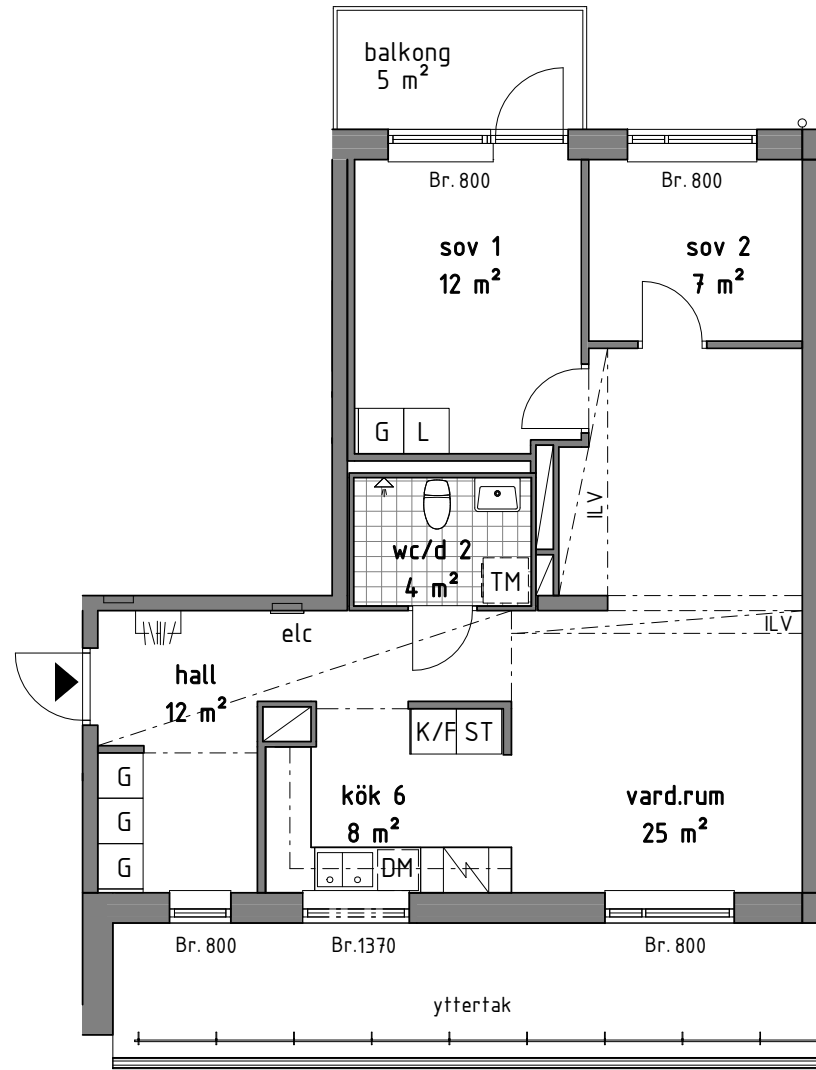

2 RoK 48 m²

Bofakta

E-1102
E-1202
E-1302
E-1402

FÖRKLARINGAR

	GARDEROB		PLATS FÖR TVÄTTMASKIN
	STÄDSKÅP		KLINKERGOLV
	LINNESKÅP		KAPPHYLLA
	KYL/FRYS		INKLÄDNAD I TAKVINKEL
	KYL		UNDERTAK, TAKHÖJD 2200 MM
	FRYS	Br.	BRÖSTNINGSHÖJD MM
	PLATS FÖR DISKMASKIN		RUMSHÖJD GENERELLT: 2500 MM
	SPIS		TOTAL BOAREA INNEFATTAR INNERVÄGGAR, VARFÖR AREAN EJ ÖVERRENSSTÄMMER MED DEN SAMMANLAGDA RUMSAREAN
	SCHAKT		

4 ROK 83,5 m²

Bofakta

E-1103
E-1203
E-1303

FÖRKLARINGAR

G	GARDEROB	TM	PLATS FÖR TVÄTTMASKIN
ST	STÄDSKÅP		KLINKERGOLV
L	LINNESKÅP		KAPPHYLLA
K/F	KYL/FRYS		INKLÄDNAD I TAKVINKEL
K	KYL		UNDERTAK, TAKHÖJD 2200 MM
F	FRYS	Br.	BRÖSTNINGSHÖJD MM
DM	PLATS FÖR DISKMASKIN		RUMSHÖJD GENERELLT: 2500 MM
	SPIS		TOTAL BOAREA INNEFATTAR INNERVÄGGAR, VARFÖR AREAN EJ ÖVERRENSSTÄMMER MED DEN SAMMANLAGDA RUMSAREAN
	SCHAKT		

3 RoK 58,5 m²

Bofakta

E-1401

FÖRKLARINGAR

	GARDEROB		PLATS FÖR TVÄTTMASKIN
	STÄDSKÅP		KLINKERGOLV
	LINNESKÅP		KAPPHYLLA
	KYL/FRYS		INKLÄDNAD I TAKVINKEL
	KYL		UNDERTAK, TAKHÖJD 2200 MM
	FRYS		Br. BRÖSTNINGSHÖJD MM
	PLATS FÖR DISKMASKIN		RUMSHÖJD GENERELLT: 2500 MM
	SPIS		TOTAL BOAREA INNEFATTAR INNERVÄGGAR, VARFÖR AREAN EJ ÖVERRENSSTÄMMER MED DEN SAMMANLAGDA RUMSAREAN
	SCHAKT		

PLAN 14
PLAN 13
PLAN 12
PLAN 11
PLAN 10
PLAN 09

Bofakta

E-1403

FÖRKLARINGAR

	GARDEROB		PLATS FÖR TVÄTTMASKIN
	STÄDSKÅP		KLINKERGOLV
	LINNESKÅP		KAPPHYLLA
	KYL/FRYS		INKLÄDNAD I TAKVINKEL
	KYL		UNDERTAK, TAKHÖJD 2200 MM
	FRYS	Br.	BRÖSTNINGSHÖJD MM
	PLATS FÖR DISKMASKIN		RUMSHÖJD GENERELLT: 2500 MM
	SPIS		TOTAL BOAREA INNEFATTAR INNERVÄGGAR, VARFÖR AREAN EJ ÖVERRENSSTÄMMER MED DEN SAMMANLAGDA RUMSAREAN
	SCHAKT		