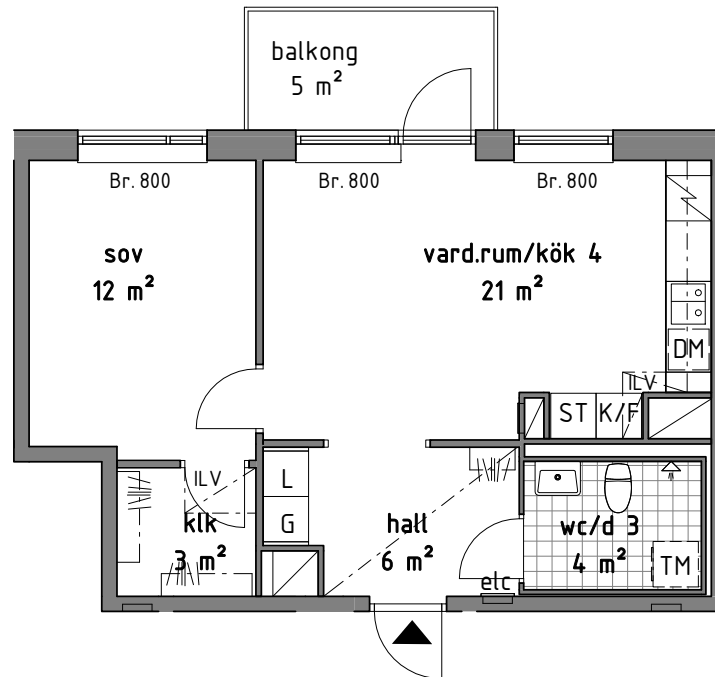

3 RoK 73 m²

Bofakta
E-1003

FÖRKLARINGAR

G	GARDEROB	TM	PLATS FÖR TVÄTTMASKIN
ST	STÄDSKÅP		KLINKERGOLV
L	LINNESKÅP		KAPPHYLLA
K/F	KYL/FRYS		INKLÄDNAD I TAKVINKEL
K	KYL		UNDERTAK, TAKHÖJD 2200 MM
F	FRYS	Br.	BRÖSTNINGSHÖJD MM
DM	PLATS FÖR DISKMASKIN		RUMSHÖJD GENERELLT: 2500 MM
	SPIS		TOTAL BOAREA INNEFATTAR INNERVÄGGAR, VARFÖR AREAN EJ ÖVERRENSSTÄMMER MED DEN SAMMANLAGDA RUMSAREAN
	SCHAKT		

3 RoK 69 m²

Bofakta

E-1101
E-1201
E-1301

FÖRKLARINGAR

G	GARDEROB	TM	PLATS FÖR TVÄTTMASKIN
ST	STÄDSKÅP		KLINKERGOLV
L	LINNESKÅP		KAPPHYLLA
K/F	KYL/FRYS		INKLÄDNAD I TAKVINKEL
K	KYL		UNDERTAK, TAKHÖJD 2200 MM
F	FRYS		Br. BRÖSTNINGSHÖJD MM
DM	PLATS FÖR DISKMASKIN		RUMSHÖJD GENERELLT: 2500 MM
	SPIS		TOTAL BOAREA INNEFATTAR INNERVÄGGAR, VARFÖR AREAN EJ ÖVERRENSSTÄMMER MED DEN SAMMANLAGDA RUMSAREAN
	SCHAKT		

2 RoK 48 m²

Bofakta

E-1102
E-1202
E-1302
E-1402

FÖRKLARINGAR

	GARDEROB		PLATS FÖR TVÄTTMASKIN
	STÄDSKÅP		KLINKERGOLV
	LINNESKÅP		KAPPHYLLA
	KYL/FRYS		INKLÄDNAD I TAKVINKEL
	KYL		UNDERTAK, TAKHÖJD 2200 MM
	FRYS	Br.	BRÖSTNINGSHÖJD MM
	PLATS FÖR DISKMASKIN		RUMSHÖJD GENERELLT: 2500 MM
	SPIS		TOTAL BOAREA INNEFATTAR INNERVÄGGAR, VARFÖR AREAN EJ ÖVERRENSSTÄMMER MED DEN SAMMANLAGDA RUMSAREAN
	SCHAKT		

4 ROK 83,5 m²

Bofakta

E-1103
E-1203
E-1303

FÖRKLARINGAR

G	GARDEROB	TM	PLATS FÖR TVÄTTMASKIN
ST	STÄDSKÅP		KLINKERGOLV
L	LINNESKÅP		KAPPHYLLA
K/F	KYL/FRYS		INKLÄDNAD I TAKVINKEL
K	KYL		UNDERTAK, TAKHÖJD 2200 MM
F	FRYS	Br.	BRÖSTNINGSHÖJD MM
DM	PLATS FÖR DISKMASKIN		RUMSHÖJD GENERELLT: 2500 MM
	SPIS		TOTAL BOAREA INNEFATTAR INNERVÄGGAR, VARFÖR AREAN EJ ÖVERRENSSTÄMMER MED DEN SAMMANLAGDA RUMSAREAN
	SCHAKT		