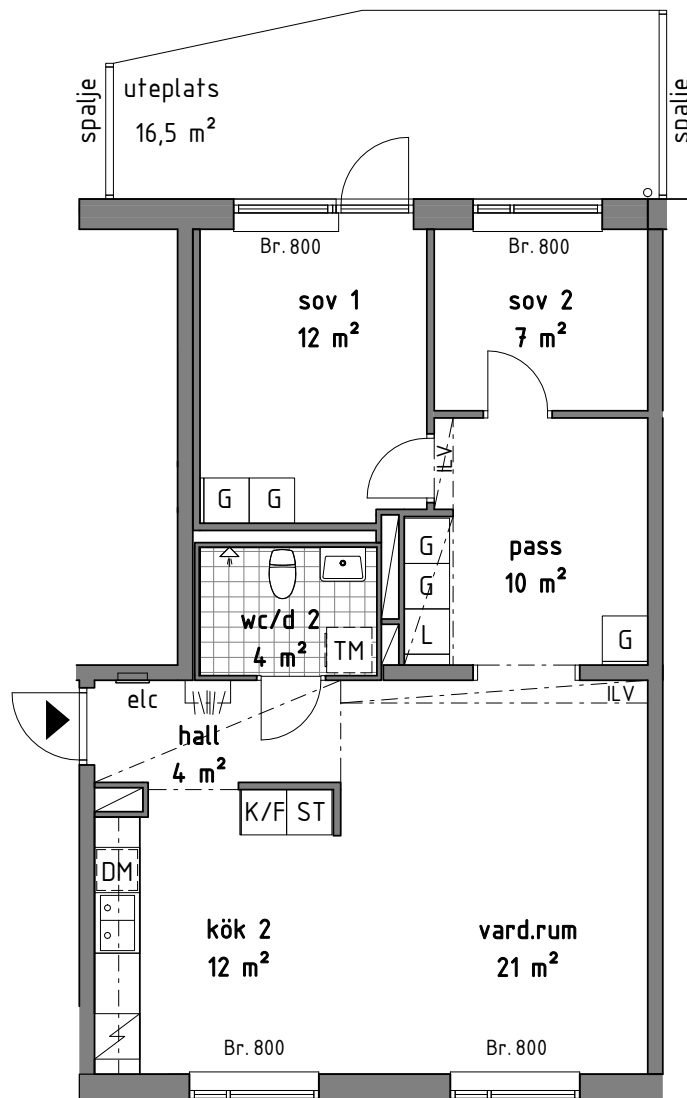

Bofakta

E-1001

FÖRKLARINGAR

	GARDEROB		PLATS FÖR TVÄTTMASKIN
	STÄDSKÅP		KLINKERGOLV
	LINNESKÅP		KAPPHYLLA
	KYL/FRYS		INKLÄDNAD I TAKVINKEL
	KYL		UNDERTAK, TAKHÖJD 2200 MM
	FRYS	Br.	BRÖSTNINGSHÖJD MM
	PLATS FÖR DISKMASKIN		RUMSHÖJD GENERELLT: 2500 MM
	SPIS		TOTAL BOAREA INNEFATTAR INNERVÄGGAR, VARFÖR AREAN EJ ÖVERRENSSTÄMMER MED DEN SAMMANLAGDA RUMSAREAN
	SCHAKT		

1 RoK 32 m²

Bofakta

E-1002

FÖRKLARINGAR

	G GARDEROB		TM PLATS FÖR TVÄTTMASKIN
	ST STÄDSKÅP		KLINKERGOLV
	L LINNESKÅP		KAPPHYLLA
	K/F KYL/FRYS		INKLÄDNAD I TAKVINKEL
	K KYL		UNDERTAK, TAKHÖJD 2200 MM
	F FRYS		Br. BRÖSTNINGSHÖJD MM
	DM PLATS FÖR DISKMASKIN		RUMSHÖJD GENERELLT: 2500 MM
	SPIS	TOTAL BOAREA INNEFATTAR INNERVÄGGAR, VARFÖR AREAN EJ ÖVERRENSSTÄMMER MED DEN SAMMANLAGDA RUMSAREAN	
	SCHAKT		

3 RoK 73 m²

Bofakta
E-1003

FÖRKLARINGAR

G	GARDEROB	TM	PLATS FÖR TVÄTTMASKIN
ST	STÄDSKÅP		KLINKERGOLV
L	LINNESKÅP		KAPPHYLLA
K/F	KYL/FRYS		INKLÄDNAD I TAKVINKEL
K	KYL		UNDERTAK, TAKHÖJD 2200 MM
F	FRYS	Br.	BRÖSTNINGSHÖJD MM
DM	PLATS FÖR DISKMASKIN		RUMSHÖJD GENERELLT: 2500 MM
	SPIS		TOTAL BOAREA INNEFATTAR INNERVÄGGAR, VARFÖR AREAN EJ ÖVERRENSSTÄMMER MED DEN SAMMANLAGDA RUMSAREAN
	SCHAKT		

3 RoK 69 m²

Bofakta

E-1101
E-1201
E-1301

FÖRKLARINGAR

G	GARDEROB	TM	PLATS FÖR TVÄTTMASKIN
ST	STÄDSKÅP		KLINKERGOLV
L	LINNESKÅP		KAPPHYLLA
K/F	KYL/FRYS		INKLÄDNAD I TAKVINKEL
K	KYL		UNDERTAK, TAKHÖJD 2200 MM
F	FRYS		Br. BRÖSTNINGSHÖJD MM
DM	PLATS FÖR DISKMASKIN		RUMSHÖJD GENERELLT: 2500 MM
	SPIS		TOTAL BOAREA INNEFATTAR INNERVÄGGAR, VARFÖR AREAN EJ ÖVERRENSSTÄMMER MED DEN SAMMANLAGDA RUMSAREAN
	SCHAKT		