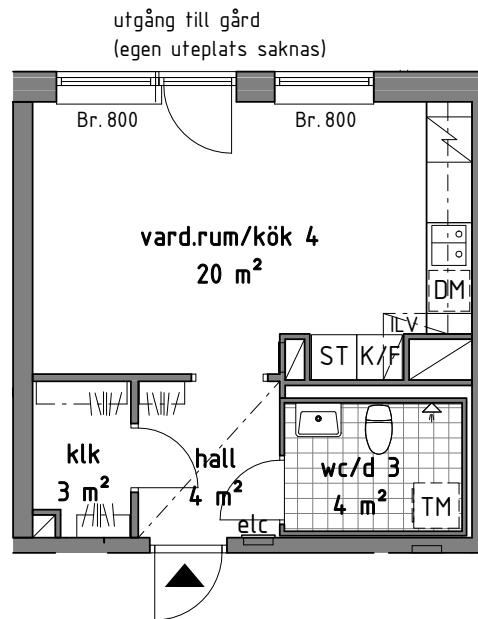

Bofakta

E-1001

FÖRKLARINGAR

	GARDEROB		PLATS FÖR TVÄTTMASKIN
	STÄDSKÅP		KLINKERGOLV
	LINNESKÅP		KAPPHYLLA
	KYL/FRYS		INKLÄDNAD I TAKVINKEL
	KYL		UNDERTAK, TAKHÖJD 2200 MM
	FRYS	Br.	BRÖSTNINGSHÖJD MM
	PLATS FÖR DISKMASKIN		RUMSHÖJD GENERELLT: 2500 MM
	SPIS		TOTAL BOAREA INNEFATTAR INNERVÄGGAR, VARFÖR AREAN EJ ÖVERRENSSTÄMMER MED DEN SAMMANLAGDA RUMSAREAN
	SCHAKT		

1 RoK 32 m²

Bofakta

E-1002

FÖRKLARINGAR

	G GARDEROB		TM PLATS FÖR TVÄTTMASKIN
	ST STÄDSKÅP		KLINKERGOLV
	L LINNESKÅP		KAPPHYLLA
	K/F KYL/FRYS		INKLÄDNAD I TAKVINKEL
	K KYL		UNDERTAK, TAKHÖJD 2200 MM
	F FRYS		Br. BRÖSTNINGSHÖJD MM
	DM PLATS FÖR DISKMASKIN		RUMSHÖJD GENERELLT: 2500 MM
	SPIS	TOTAL BOAREA INNEFATTAR INNERVÄGGAR, VARFÖR AREAN EJ ÖVERRENSSTÄMMER MED DEN SAMMANLAGDA RUMSAREAN	
	SCHAKT		

3 RoK 73 m²

Bofakta
E-1003

FÖRKLARINGAR

G	GARDEROB	TM	PLATS FÖR TVÄTTMASKIN
ST	STÄDSKÅP		KLINKERGOLV
L	LINNESKÅP		KAPPHYLLA
K/F	KYL/FRYS		INKLÄDNAD I TAKVINKEL
K	KYL		UNDERTAK, TAKHÖJD 2200 MM
F	FRYS	Br.	BRÖSTNINGSHÖJD MM
DM	PLATS FÖR DISKMASKIN		RUMSHÖJD GENERELLT: 2500 MM
	SPIS		TOTAL BOAREA INNEFATTAR INNERVÄGGAR, VARFÖR AREAN EJ ÖVERRENSSTÄMMER MED DEN SAMMANLAGDA RUMSAREAN
	SCHAKT		

3 RoK 69 m²

Bofakta

E-1101
E-1201
E-1301

FÖRKLARINGAR

G	GARDEROB	TM	PLATS FÖR TVÄTTMASKIN
ST	STÄDSKÅP		KLINKERGOLV
L	LINNESKÅP		KAPPHYLLA
K/F	KYL/FRYS		INKLÄDNAD I TAKVINKEL
K	KYL		UNDERTAK, TAKHÖJD 2200 MM
F	FRYS		Br. BRÖSTNINGSHÖJD MM
DM	PLATS FÖR DISKMASKIN		RUMSHÖJD GENERELLT: 2500 MM
	SPIS		TOTAL BOAREA INNEFATTAR INNERVÄGGAR, VARFÖR AREAN EJ ÖVERRENSSTÄMMER MED DEN SAMMANLAGDA RUMSAREAN
	SCHAKT		