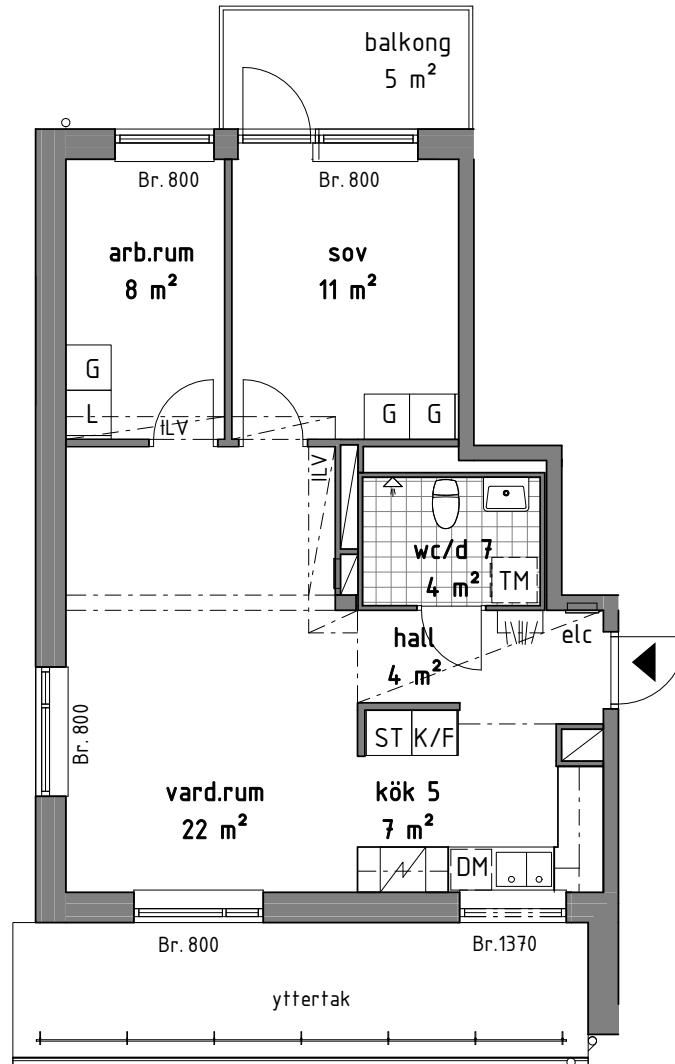

2 RoK 48 m²

Bofakta

E-1102
E-1202
E-1302
E-1402

FÖRKLARINGAR

	GARDEROB		PLATS FÖR TVÄTTMASKIN
	STÄDSKÅP		KLINKERGOLV
	LINNESKÅP		KAPPHYLLA
	KYL/FRYS		INKLÄDNAD I TAKVINKEL
	KYL		UNDERTAK, TAKHÖJD 2200 MM
	FRYS	Br.	BRÖSTNINGSHÖJD MM
	PLATS FÖR DISKMASKIN		RUMSHÖJD GENERELLT: 2500 MM
	SPIS		TOTAL BOAREA INNEFATTAR INNERVÄGGAR, VARFÖR AREAN EJ ÖVERRENSSTÄMMER MED DEN SAMMANLAGDA RUMSAREAN
	SCHAKT		

4 ROK 83,5 m²

Bofakta

E-1103
E-1203
E-1303

FÖRKLARINGAR

G	GARDEROB	TM	PLATS FÖR TVÄTTMASKIN
ST	STÄDSKÅP		KLINKERGOLV
L	LINNESKÅP		KAPPHYLLA
K/F	KYL/FRYS		INKLÄDNAD I TAKVINKEL
K	KYL		UNDERTAK, TAKHÖJD 2200 MM
F	FRYS	Br.	BRÖSTNINGSHÖJD MM
DM	PLATS FÖR DISKMASKIN		RUMSHÖJD GENERELLT: 2500 MM
	SPIS		TOTAL BOAREA INNEFATTAR INNERVÄGGAR, VARFÖR AREAN EJ ÖVERRENSSTÄMMER MED DEN SAMMANLAGDA RUMSAREAN
	SCHAKT		

3 RoK 58,5 m²

Bofakta

E-1401

FÖRKLARINGAR

	GARDEROB		PLATS FÖR TVÄTTMASKIN
	STÄDSKÅP		KLINKERGOLV
	LINNESKÅP		KAPPHYLLA
	KYL/FRYS		INKLÄDNAD I TAKVINKEL
	KYL		UNDERTAK, TAKHÖJD 2200 MM
	FRYS		Br. BRÖSTNINGSHÖJD MM
	PLATS FÖR DISKMASKIN		RUMSHÖJD GENERELLT: 2500 MM
	SPIS		TOTAL BOAREA INNEFATTAR INNERVÄGGAR, VARFÖR AREAN EJ ÖVERRENSSTÄMMER MED DEN SAMMANLAGDA RUMSAREAN
	SCHAKT		

PLAN 14
PLAN 13
PLAN 12
PLAN 11
PLAN 10
PLAN 09

Bofakta

E-1403

FÖRKLARINGAR

	GARDEROB		PLATS FÖR TVÄTTMASKIN
	STÄDSKÅP		KLINKERGOLV
	LINNESKÅP		KAPPHYLLA
	KYL/FRYS		INKLÄDNAD I TAKVINKEL
	KYL		UNDERTAK, TAKHÖJD 2200 MM
	FRYS	Br.	BRÖSTNINGSHÖJD MM
	PLATS FÖR DISKMASKIN		RUMSHÖJD GENERELLT: 2500 MM
	SPIS		TOTAL BOAREA INNEFATTAR INNERVÄGGAR, VARFÖR AREAN EJ ÖVERRENSSTÄMMER MED DEN SAMMANLAGDA RUMSAREAN
	SCHAKT		