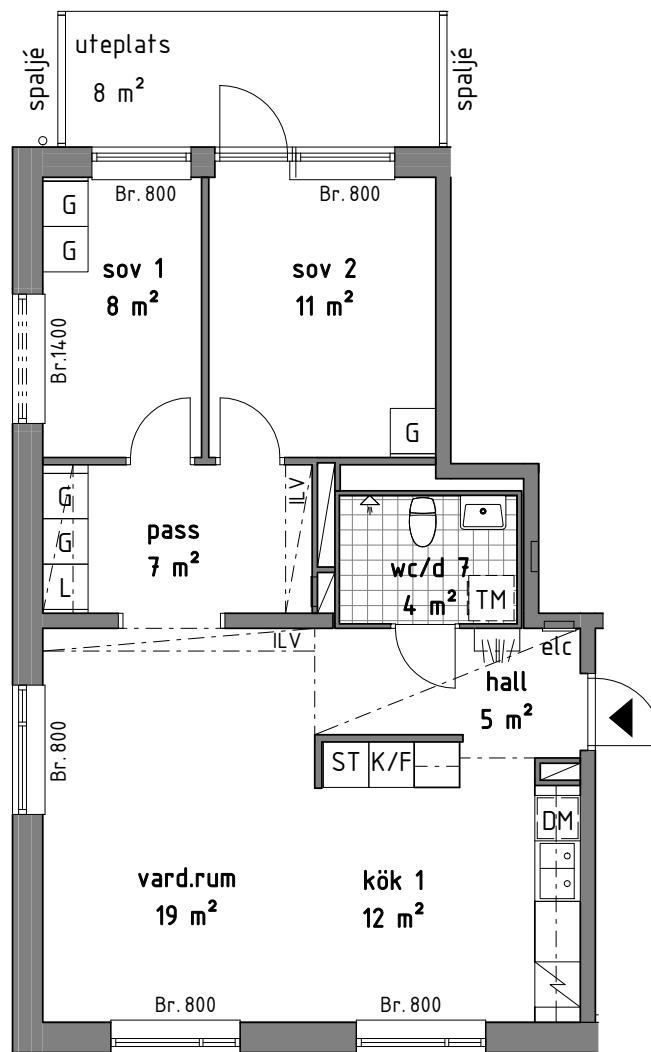

Bofakta

E-1001

FÖRKLARINGAR

	GARDEROB		PLATS FÖR TVÄTTMASKIN
	STÄDSKÅP		KLINKERGOLV
	LINNESKÅP		KAPPHYLLA
	KYL/FRYS		INKLÄDNAD I TAKVINKEL
	KYL		UNDERTAK, TAKHÖJD 2200 MM
	FRYS	Br.	BRÖSTNINGSHÖJD MM
	PLATS FÖR DISKMASKIN		RUMSHÖJD GENERELLT: 2500 MM
	SPIS		TOTAL BOAREA INNEFATTAR INNERVÄGGAR, VARFÖR AREAN EJ ÖVERRENSSTÄMMER MED DEN SAMMANLAGDA RUMSAREAN
	SCHAKT		

1 RoK 32 m²

Bofakta

E-1002

FÖRKLARINGAR

	G GARDEROB		TM PLATS FÖR TVÄTTMASKIN
	ST STÄDSKÅP		KLINKERGOLV
	L LINNESKÅP		KAPPHYLLA
	K/F KYL/FRYS		INKLÄDNAD I TAKVINKEL
	K KYL		UNDERTAK, TAKHÖJD 2200 MM
	F FRYS		Br. BRÖSTNINGSHÖJD MM
	DM PLATS FÖR DISKMASKIN		RUMSHÖJD GENERELLT: 2500 MM
	SPIS	TOTAL BOAREA INNEFATTAR INNERVÄGGAR, VARFÖR AREAN EJ ÖVERRENSSTÄMMER MED DEN SAMMANLAGDA RUMSAREAN	
	SCHAKT		

3 RoK 73 m²

Bofakta
E-1003

FÖRKLARINGAR

G	GARDEROB	TM	PLATS FÖR TVÄTTMASKIN
ST	STÄDSKÅP		KLINKERGOLV
L	LINNESKÅP		KAPPHYLLA
K/F	KYL/FRYS		INKLÄDNAD I TAKVINKEL
K	KYL		UNDERTAK, TAKHÖJD 2200 MM
F	FRYS	Br.	BRÖSTNINGSHÖJD MM
DM	PLATS FÖR DISKMASKIN		RUMSHÖJD GENERELLT: 2500 MM
	SPIS		TOTAL BOAREA INNEFATTAR INNERVÄGGAR, VARFÖR AREAN EJ ÖVERRENSSTÄMMER MED DEN SAMMANLAGDA RUMSAREAN
	SCHAKT		

3 RoK 69 m²

Bofakta

E-1101
E-1201
E-1301

FÖRKLARINGAR

G	GARDEROB	TM	PLATS FÖR TVÄTTMASKIN
ST	STÄDSKÅP		KLINKERGOLV
L	LINNESKÅP		KAPPHYLLA
K/F	KYL/FRYS		INKLÄDNAD I TAKVINKEL
K	KYL		UNDERTAK, TAKHÖJD 2200 MM
F	FRYS		Br. BRÖSTNINGSHÖJD MM
DM	PLATS FÖR DISKMASKIN		RUMSHÖJD GENERELLT: 2500 MM
	SPIS		TOTAL BOAREA INNEFATTAR INNERVÄGGAR, VARFÖR AREAN EJ ÖVERRENSSTÄMMER MED DEN SAMMANLAGDA RUMSAREAN
	SCHAKT		