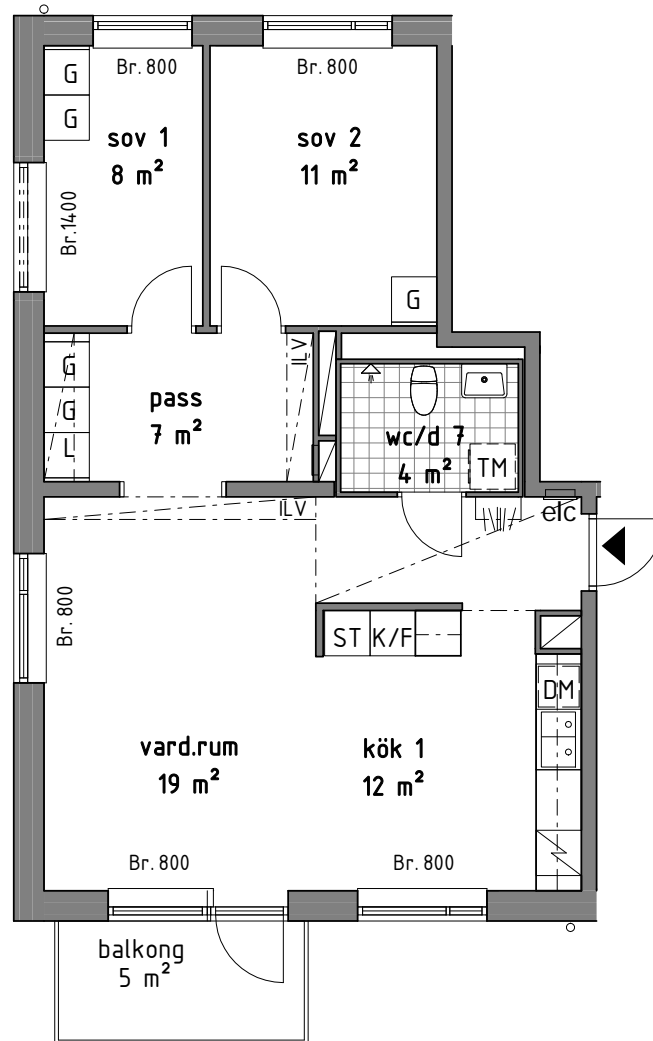

Bofakta

E-1001

FÖRKLARINGAR

	GARDEROB		PLATS FÖR TVÄTTMASKIN
	STÄDSKÅP		KLINKERGOLV
	LINNESKÅP		KAPPHYLLA
	KYL/FRYS		INKLÄDNAD I TAKVINKEL
	KYL		UNDERTAK, TAKHÖJD 2200 MM
	FRYS	Br.	BRÖSTNINGSHÖJD MM
	PLATS FÖR DISKMASKIN		RUMSHÖJD GENERELLT: 2500 MM
	SPIS		TOTAL BOAREA INNEFATTAR INNERVÄGGAR, VARFÖR AREAN EJ ÖVERRENSSTÄMMER MED DEN SAMMANLAGDA RUMSAREAN
	SCHAKT		

1 RoK 32 m²

Bofakta

E-1002

FÖRKLARINGAR

	G GARDEROB		TM PLATS FÖR TVÄTTMASKIN
	ST STÄDSKÅP		KLINKERGOLV
	L LINNESKÅP		KAPPHYLLA
	K/F KYL/FRYS		INKLÄDNAD I TAKVINKEL
	K KYL		UNDERTAK, TAKHÖJD 2200 MM
	F FRYS		Br. BRÖSTNINGSHÖJD MM
	DM PLATS FÖR DISKMASKIN		RUMSHÖJD GENERELLT: 2500 MM
	SPIS	TOTAL BOAREA INNEFATTAR INNERVÄGGAR, VARFÖR AREAN EJ ÖVERRENSSTÄMMER MED DEN SAMMANLAGDA RUMSAREAN	
	SCHAKT		

3 RoK 73 m²

Bofakta
E-1003

FÖRKLARINGAR

G	GARDEROB	TM	PLATS FÖR TVÄTTMASKIN
ST	STÄDSKÅP		KLINKERGOLV
L	LINNESKÅP		KAPPHYLLA
K/F	KYL/FRYS		INKLÄDNAD I TAKVINKEL
K	KYL		UNDERTAK, TAKHÖJD 2200 MM
F	FRYS	Br.	BRÖSTNINGSHÖJD MM
DM	PLATS FÖR DISKMASKIN		RUMSHÖJD GENERELLT: 2500 MM
	SPIS		TOTAL BOAREA INNEFATTAR INNERVÄGGAR, VARFÖR AREAN EJ ÖVERRENSSTÄMMER MED DEN SAMMANLAGDA RUMSAREAN
	SCHAKT		

3 RoK 69 m²

Bofakta

E-1101
E-1201
E-1301

FÖRKLARINGAR

G	GARDEROB	TM	PLATS FÖR TVÄTTMASKIN
ST	STÄDSKÅP		KLINKERGOLV
L	LINNESKÅP		KAPPHYLLA
K/F	KYL/FRYS		INKLÄDNAD I TAKVINKEL
K	KYL		UNDERTAK, TAKHÖJD 2200 MM
F	FRYS		Br. BRÖSTNINGSHÖJD MM
DM	PLATS FÖR DISKMASKIN		RUMSHÖJD GENERELLT: 2500 MM
	SPIS		TOTAL BOAREA INNEFATTAR INNERVÄGGAR, VARFÖR AREAN EJ ÖVERRENSSTÄMMER MED DEN SAMMANLAGDA RUMSAREAN
	SCHAKT		