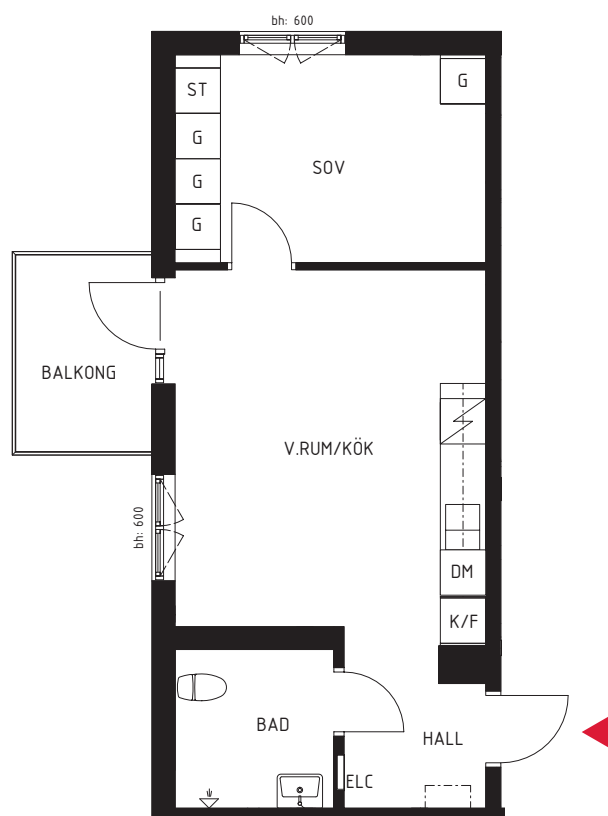

2 RoK

ca 41 m²

Kv Kornknarren, hus 1

1:1102

1:1202

1:1302

1:1402

1:1502

SITUATIONSPLAN

FÖRKLARINGAR

- G GARDEROB
- ST STÄDSKÅP
- K/F KYL & FRY

- SPIS MED UGN
- DM DISKMASKIN

- HATTHYLLA/KLÄDSTÅNG
- ELC EL- & MEDIACENTRAL

METER SKALA 1:100