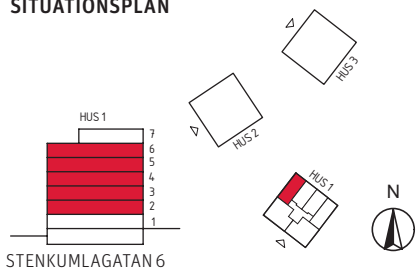

2 RoK

ca 41 m²

Kv Kornknarren, hus 1

1:1102

1:1202

1:1302

1:1402

1:1502

SITUATIONSPLAN

FÖRKLARINGAR

- G GARDEROB
- ST STÄDSKÅP
- K/F KYL & FRY

- SPIS MED UGN
- DM DISKMASKIN

- HATTHYLLA/KLÄDSTÅNG
- ELC EL- & MEDIACENTRAL

METER SKALA 1:100