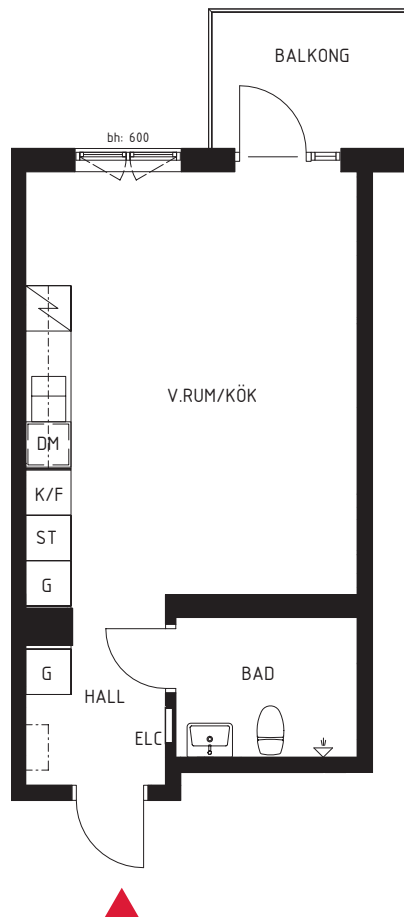

1 RoK

ca 34 m²

Kv Kornknarren, hus 1

1:1104
1:1204
1:1304
1:1404
1:1504

SITUATIONSPLAN

FÖRKLARINGAR

G	GARDEROB	SPIS MED UGN	HATTHYLLA/KLÄDSTÅNG
ST	STÄDSKÅP	DM	DISKMASKIN
K/F	KYL & FRYS	ELC	EL- & MEDIACENTRAL

METER SKALA 1:100